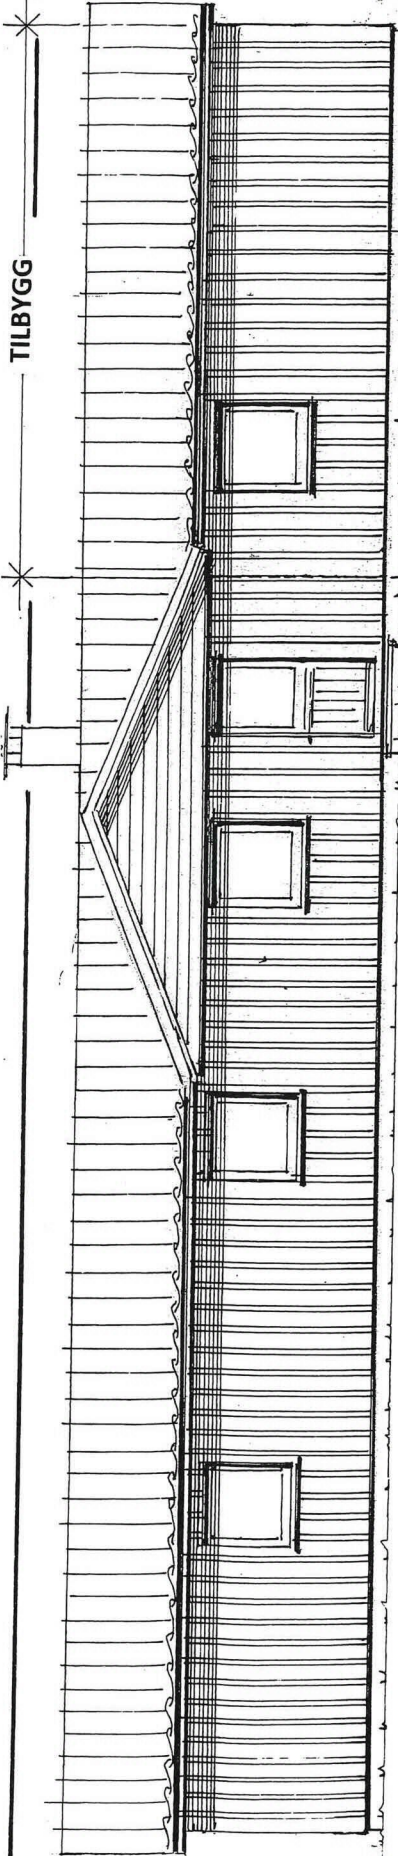

Prosj. tilbygg på gnr. 188, bnr. 182, Lindås – Alver kommune

Etasjeplan i Mål = 1 : 100

Isdalstø, 02.10.2020

Freka Invest AS

TILBYGG

Fasade mot VEST

Fasade mot SYD

TILBYGG

TILBYGG

Fasade mot ØST

Prosj. tilbygg på Strandveien 1, Knarvik . Gnr. 188 , Bnr. 182 i Lindås kommune.

Fasader i Mål = 1 : 100

Rev. 01.10.2020 *WJ*
Seim, 05.02.2019, Arkitekt Knut Willie Jacobsen

1.2
03