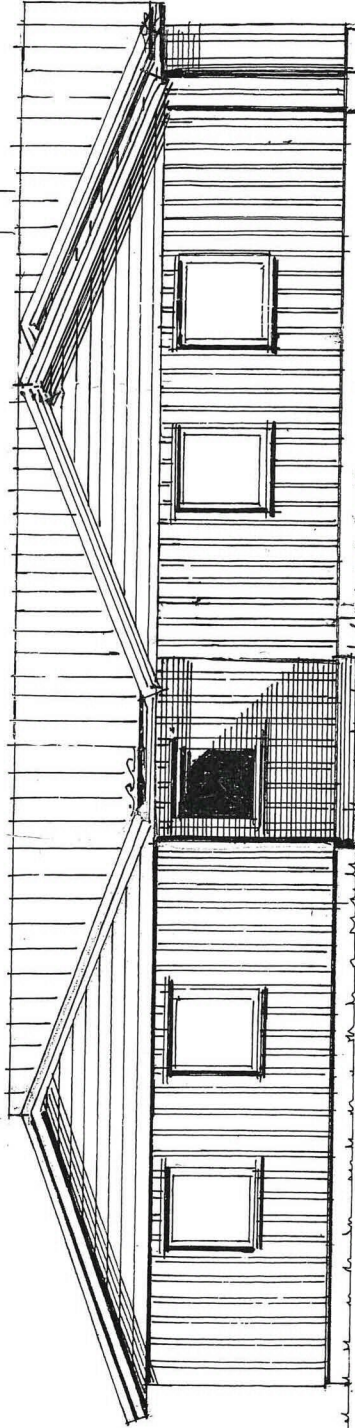

Prosj. tilbygg på gnr. 188, bnr. 182, Lindås – Alver kommune

Etasjeplan i Mål = 1 : 100

Isdalstø, 02.10.2020

Freka Invest AS

TILBYGG

Fasade mot VEST

Fasade mot SYD

TILBYGG

TILBYGG

Fasade mot ØST

Prosj. tilbygg på Strandveien 1, Knarvik . Gnr. 188 , Bnr. 182 i Lindås kommune.

Fasader i Mål = 1 : 100

Rev. 01.10.2020 *WJ*
Seim, 05.02.2019, Arkitekt Knut Willie Jacobsen

1.2
03