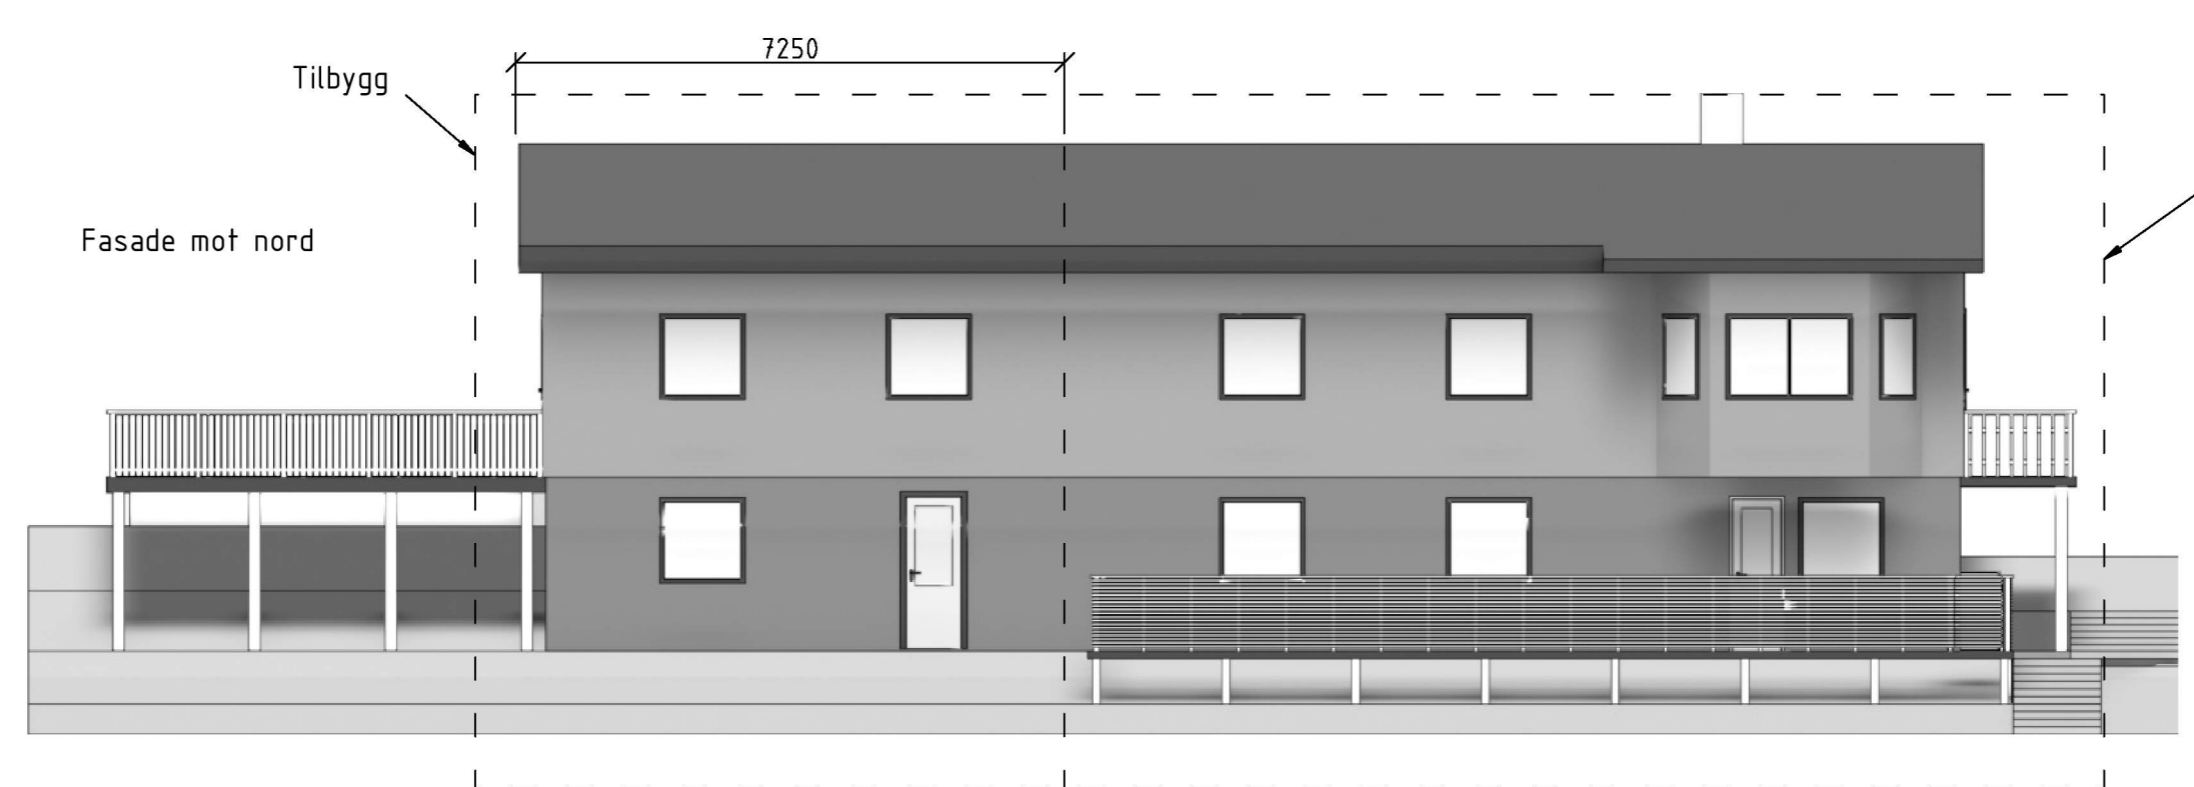

1 2 3 4 5 6 7 8

A A

64,5
62,7
60h.
56
55

B B

C C

D D

E E

F F

1 2 3 4 5 6 7 8

Item ref	Quantity	Fasade mot nord og mot sør			Invoice No./Reference
Designed by Sergey Zhmaev	Tiltakshaver	Approved by - date	Sheet format A3	Date 14/04/2020	Scale 1:100
www.360viz.no			TILBYGG		
			Bustølvegen 90; 324/28	Edition 00	Sheet 1/3