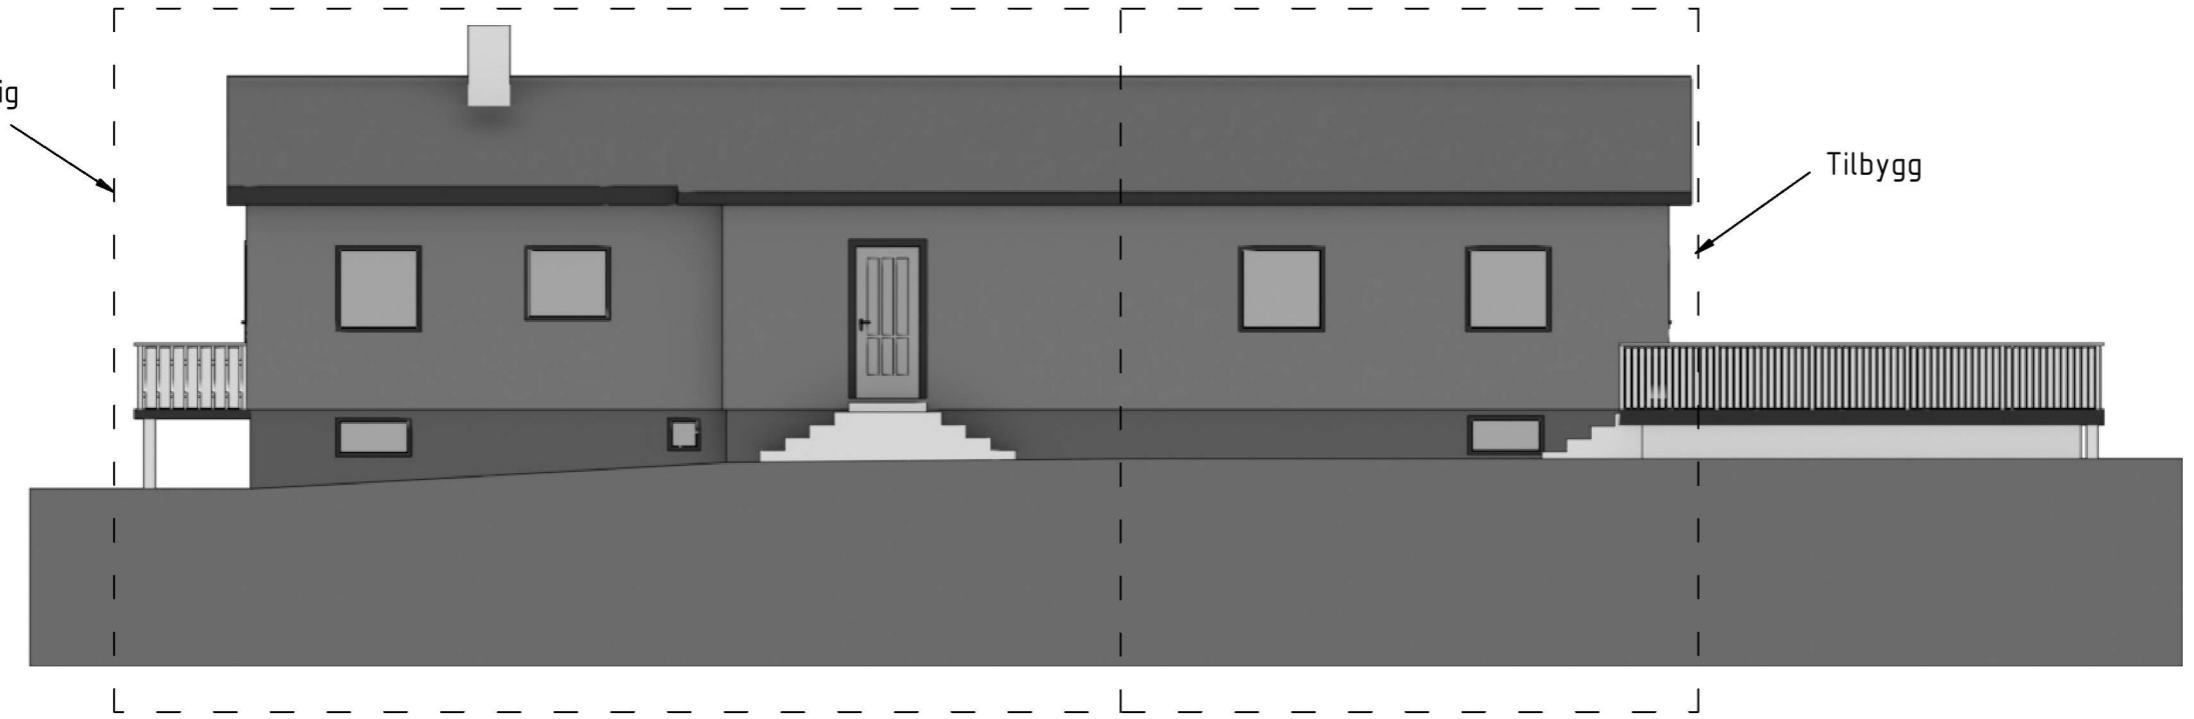

1 2 3 4 5 6 7 8

A A

64,5
62,7
60h.
56
55

B B

C C

D D

E E

F F

1 2 3 4 5 6 7 8

Item ref	Quantity	Fasade mot nord og mot sør			Invoice No./Reference
Designed by Sergey Zhmaev	Tiltakshaver	Approved by - date	Sheet format A3	Date 14/04/2020	Scale 1:100
www.360viz.no			TILBYGG		
			Bustølvegen 90; 324/28	Edition 00	Sheet 1/3