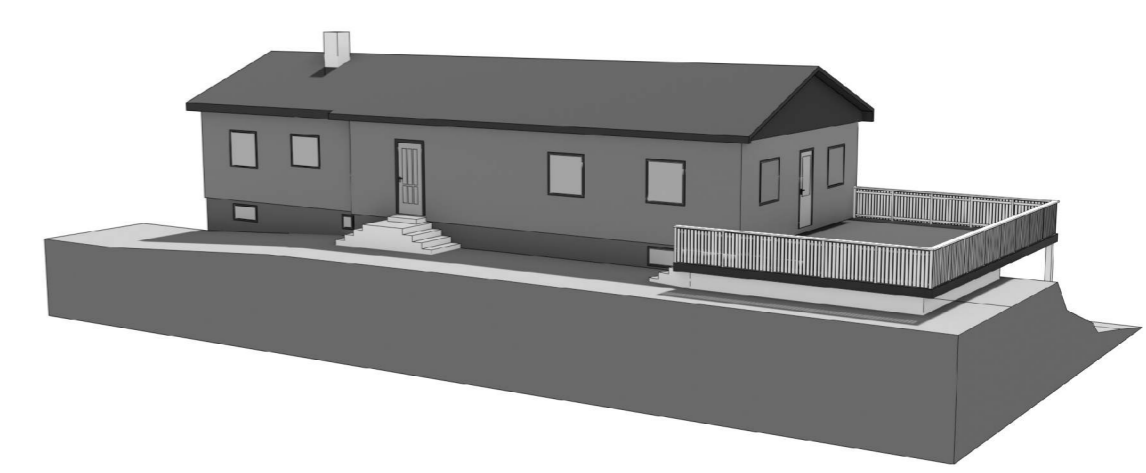

1 2 3 4 5 6 7 8

A

Fasade mot vest

Eksisterende bolig

B

C

D

E

F

A

B

C

D

E

F

Fasade mot øst

Tilbygg

Item ref	Quantitiy	Fasade mot vest og mot øst			Invoice No./Reference
Designed by Sergey Zhmaev	Tiltakshaver	Approved by - date	Sheet format A3	Date 14/04/2020	Scale 1:100
www.360viz.no			TILBYGG		
			Bustølvegen 90; 324/28	Edition 00	Sheet 2/3