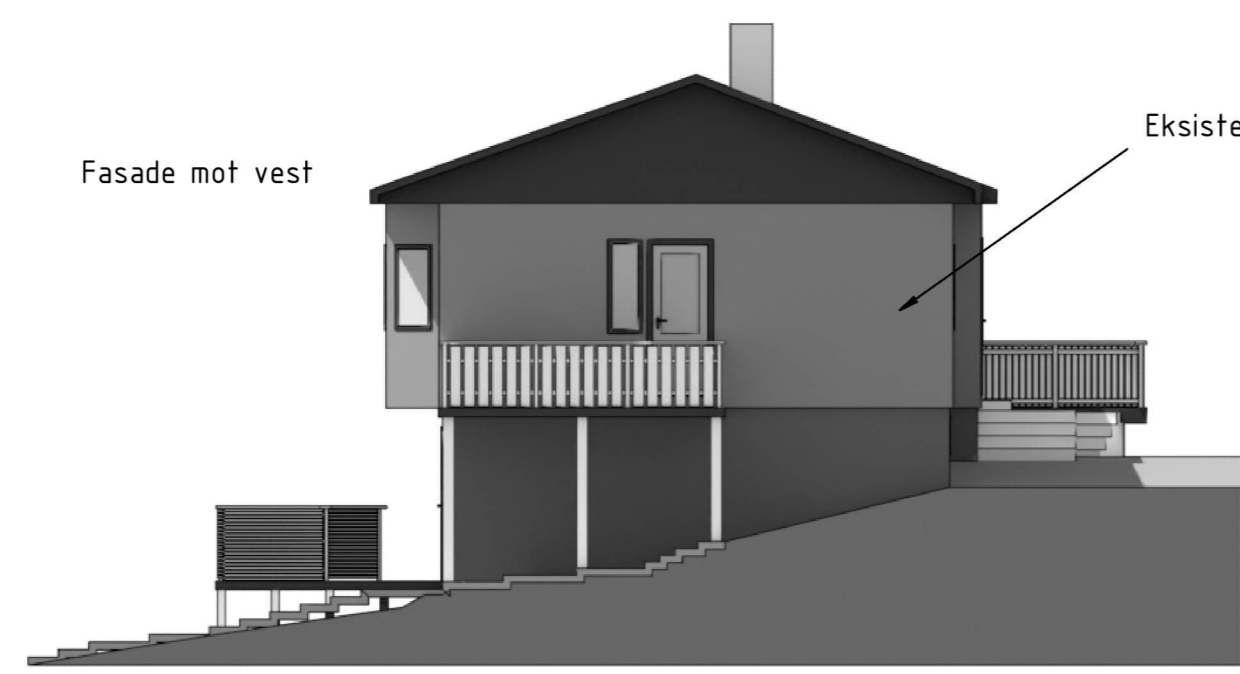

1 2 3 4 5 6 7 8

A

Fasade mot vest

Eksisterende bolig

B

C

D

E

F

A

B

C

D

E

F

Fasade mot øst

Tilbygg

Item ref	Quantitiy	Fasade mot vest og mot øst			Invoice No./Reference
Designed by Sergey Zhmaev	Tiltakshaver	Approved by - date	Sheet format A3	Date 14/04/2020	Scale 1:100
www.360viz.no			TILBYGG		
			Bustølvegen 90; 324/28	Edition 00	Sheet 2/3