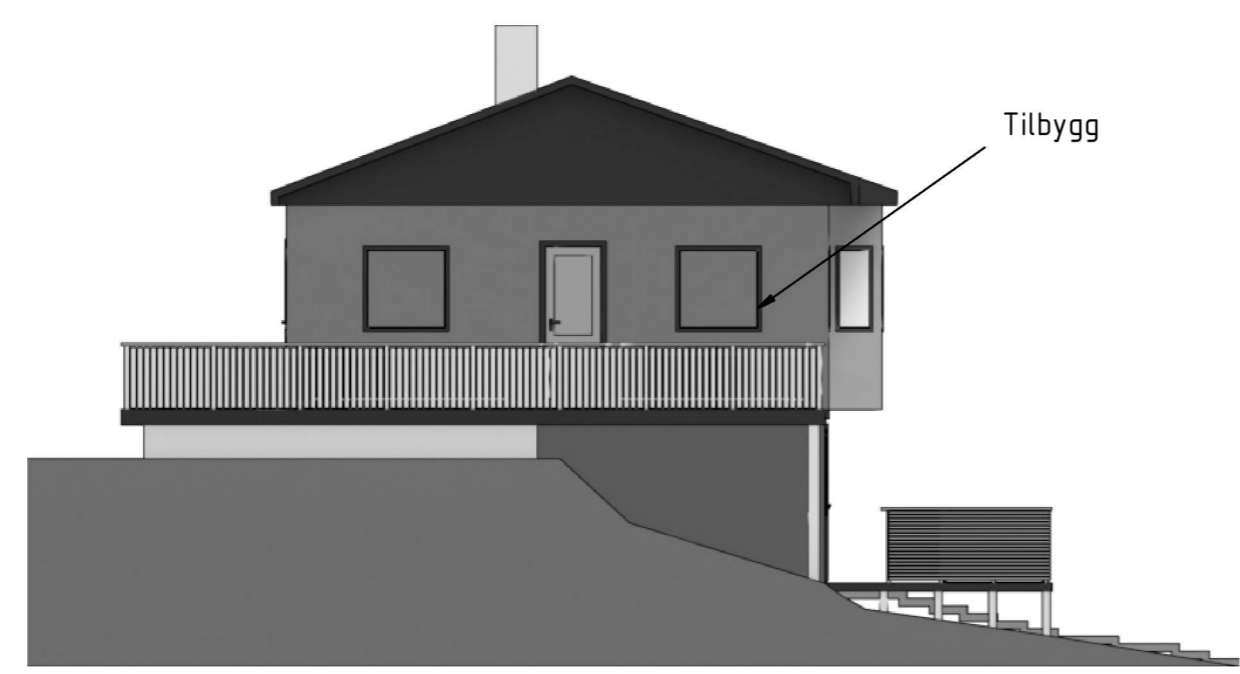

1 2 3 4 5 6 7 8

A

Fasade mot vest

Eksisterende bolig

B

C

D

E

F

A

B

C

D

E

F

Fasade mot øst

Tilbygg

Item ref	Quantitiy	Fasade mot vest og mot øst			Invoice No./Reference
Designed by Sergey Zhmaev	Tiltakshaver	Approved by - date	Sheet format A3	Date 14/04/2020	Scale 1:100
www.360viz.no			TILBYGG		
			Bustølvegen 90; 324/28	Edition 00	Sheet 2/3