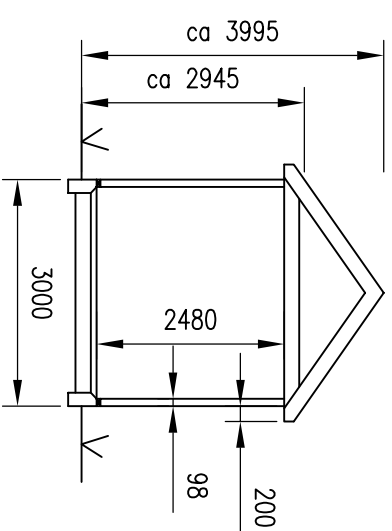

PLAN SPORTSBODER

SNITT SPORTSBODER

FASADE NORD VEST

FASADE SØR VEST

FASADE NORD ØST

FASADE SØR ØST

NBI! DERSOM ANNET IKKE ER BESKREVET, KAN TEGNINGEN KUN BRUKES SOM ANMELDESESTEKNING I BYGGESAK. ARBEIDSTEGNINGER MÅ LEVERES SEPARAT.		OBS! * TEGNINGEN KAN PRINTES I FEIL SKALA * IKKE TA MÅL DIREKTE PÅ TEGNING * BRUK BARE OPPGITTE MÅL		I HENHOLD TIL LOWERK ER DENNE TEGNINGEN ARKOCONSULT AS SIN EIENDOM. DENNE TEGNINGEN KAN IKKE BLI BRUKT, OFFENTLIGGJORT ELLER GIS VIDERE TIL TREDJEPART UTEN VÅRT SKRITLIGE SAMTYKKE. OVERTREDELSE AV DETTE KAN SØKSMÅL.	
REV.	DESCRIPTION	DATE/SIGN	REVISION/DATE:	PROJECT NO.:	DRAWING NO.:
	 ARKOCONSULT AS, Postboks 103, 5291 Valestf. Tel.: 56390003 – Fax.: 56191130 – Mob.: 93241511 Mail: post@arkoconsult.no – Org.nr.: 918269665 MVA			2018091	59318091A88
	HELLAND EIENDOM OG INVEST AS NY 4 MANNSBOLIG, SØKN.TEKN. GBNR. 477/79, ALVER SPORTSBODER TOMT 6				
	SCALE: 1:100				FORMAT: A3
	DRAWN: LAH				DATE: 07.09.20
	CHECKED: PKT				DATE: 07.09.20