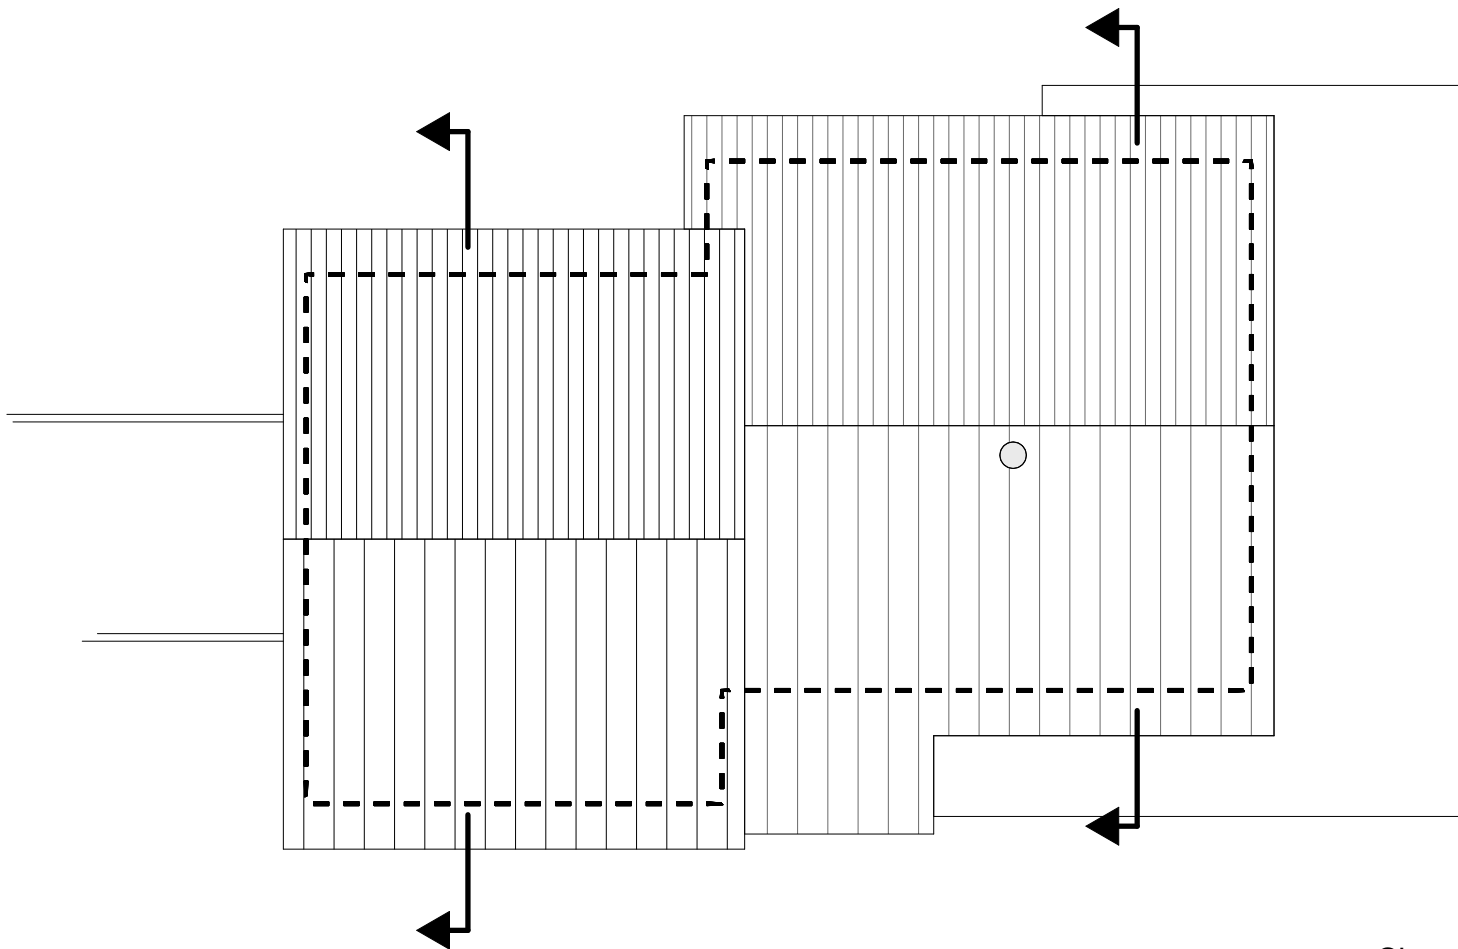

## Plan 1 etg.

Siv og Lasse Dale  
 Ombygging og tilbygg hytte  
 Lammavågen Alver G\_nr\_147 B\_nr\_37

Plan 1 etg. -Ny sit.

Tegn.status: **Skisseunderlag**

M=1:100    Dato:25.09.20

## Plan 2 etg.

Siv og Lasse Dale  
Ombygging og tilbygg hytte  
Lammavågen Alver G\_nr\_147 B\_nr\_37

Plan 2 etg. -Ny sit.

Tegn.status: **Skisseunderlag**

M=1:100 Dato:25.09.20

Siv og Lasse Dale  
Ombygging og tilbygg hytte  
Lammavågen Alver G\_nr\_147 B\_nr\_37

## Takplan -Ny sit.

Tegn.status: **Skisseunderlag**

M=1:100 Dato:25.09.20