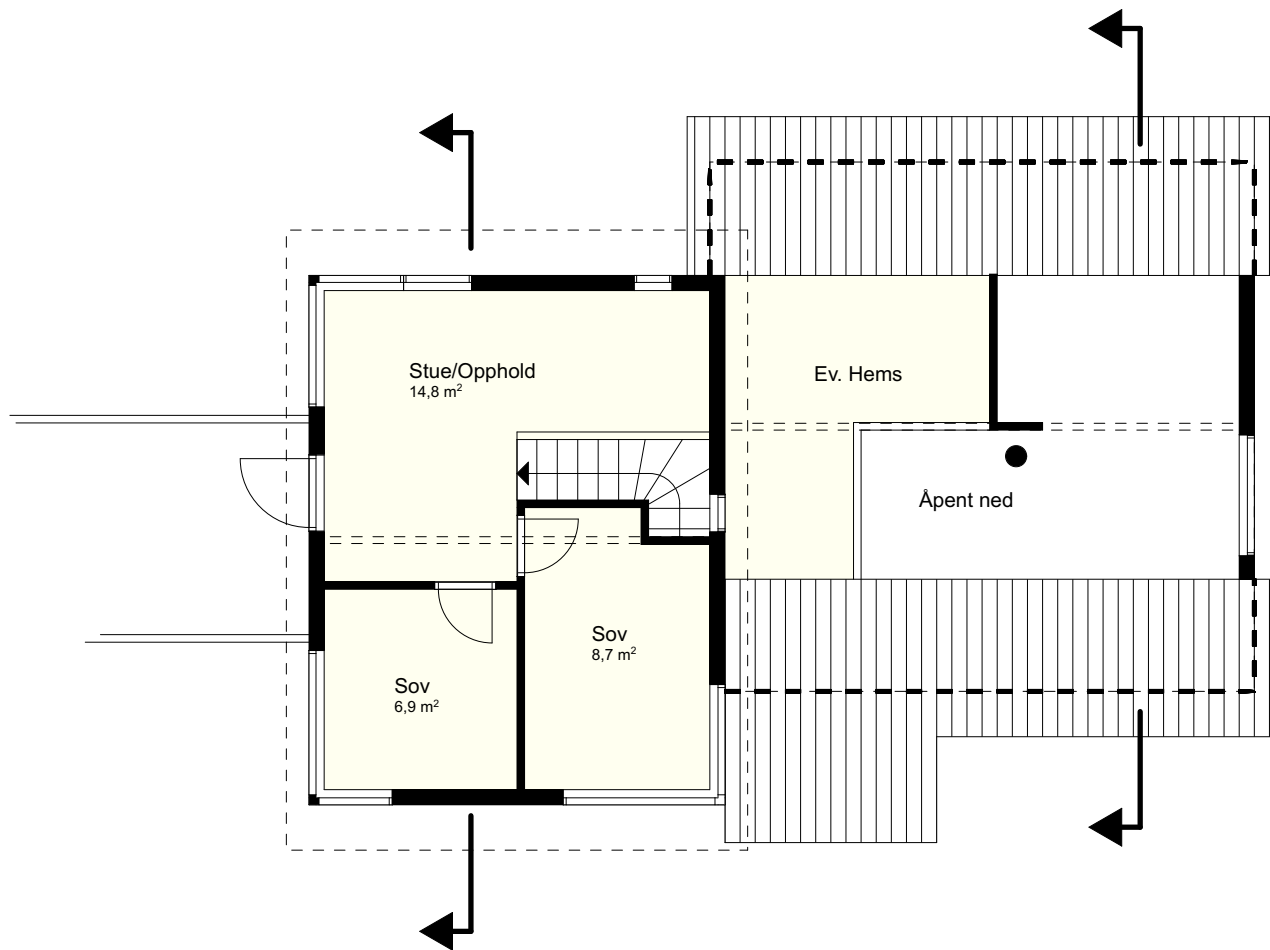

## Plan 1 etg.

Siv og Lasse Dale  
 Ombygging og tilbygg hytte  
 Lammavågen Alver G\_nr\_147 B\_nr\_37

Plan 1 etg. -Ny sit.

Tegn.status: **Skisseunderlag**

M=1:100    Dato:25.09.20

## Plan 2 etg.

Siv og Lasse Dale  
Ombygging og tilbygg hytte  
Lammavågen Alver G\_nr\_147 B\_nr\_37

Plan 2 etg. -Ny sit.

Tegn.status: **Skisseunderlag**

M=1:100 Dato:25.09.20

Siv og Lasse Dale  
Ombygging og tilbygg hytte  
Lammavågen Alver G\_nr\_147 B\_nr\_37

## Takplan -Ny sit.

Tegn.status: **Skisseunderlag**

M=1:100 Dato:25.09.20