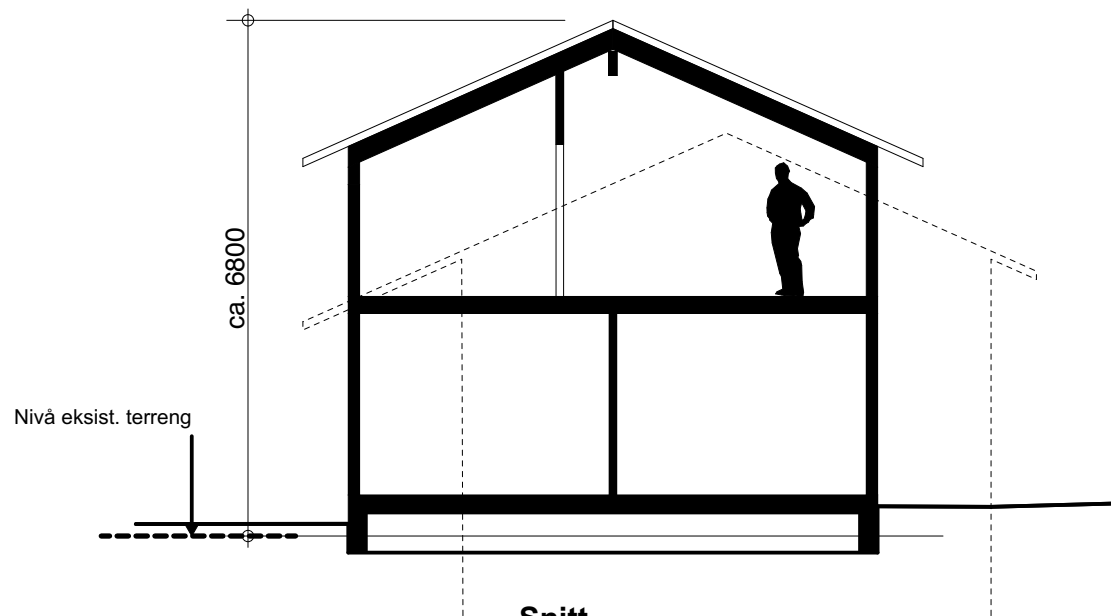

**Snitt**  
-Ny del på eksist. grunnmur, Østside

Siv og Lasse Dale  
Ombygging og tilbygg hytte  
Lammavågen Alver G\_nr\_147 B\_nr\_37

**Snitt Østside -Ny sit.**

Tegn.status: **Skisseunderlag**

M=1:100 Dato:25.09.20

**Snitt**  
-Ny del, Vestside

Siv og Lasse Dale  
Ombygging og tilbygg hytte  
Lammavågen Alver G\_nr\_147 B\_nr\_37