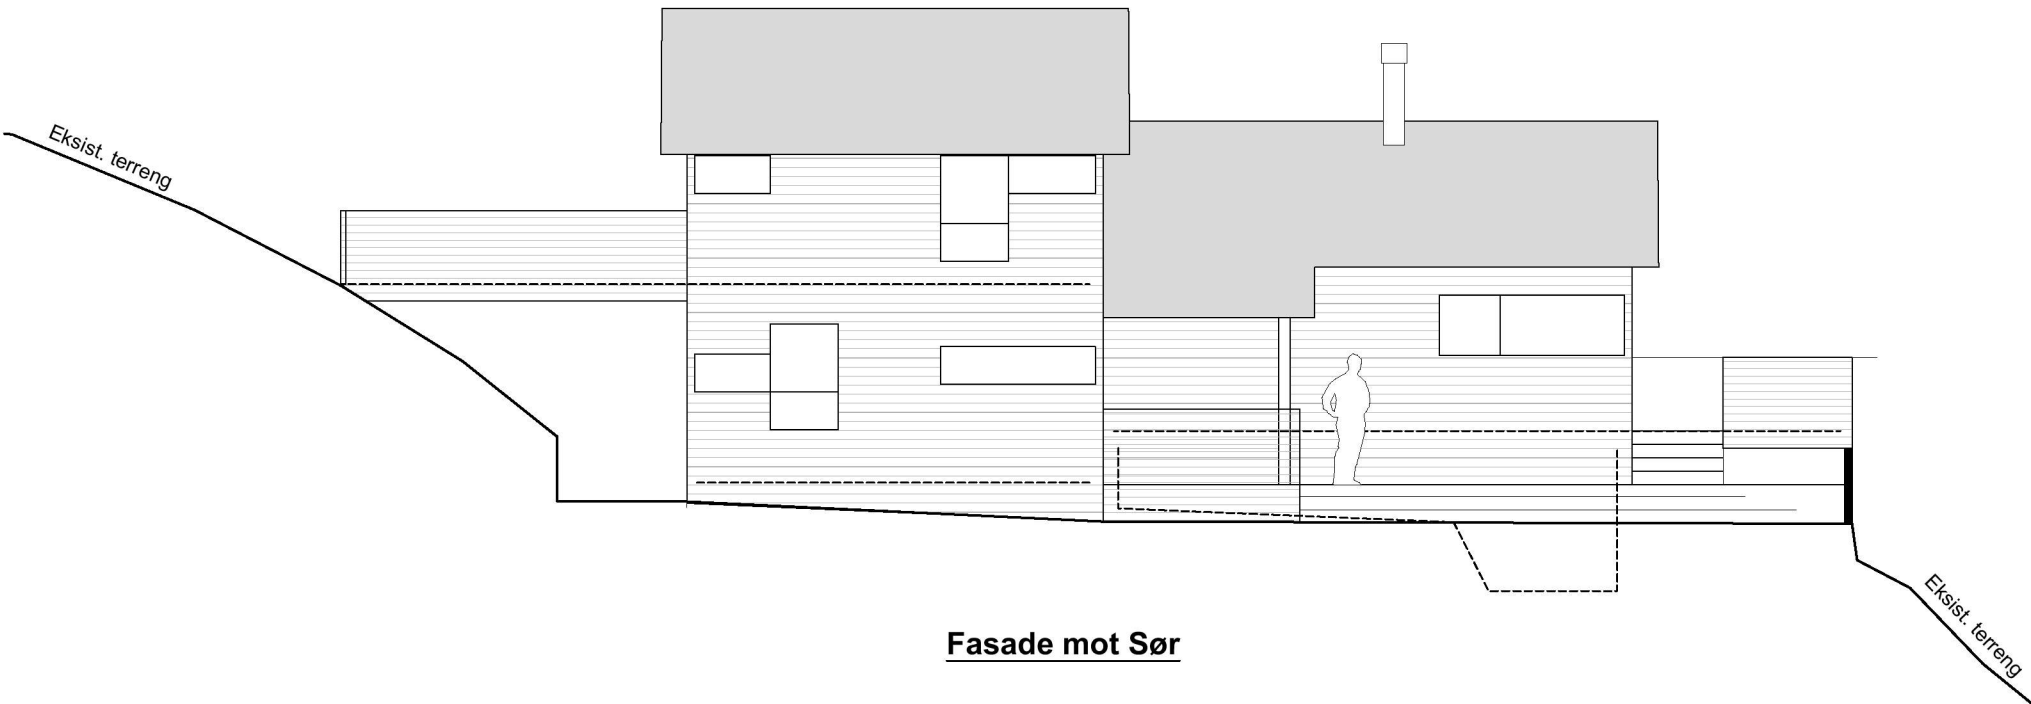

**Fasade mot Sør**

**Fasade mot Vest**

Siv og Lasse Dale  
Ombygging og tilbygg hytte  
Lammavågen Alver G\_nr\_147 B\_nr\_37

**Fasader -Eksist. sit.**

Tegn.status: —

M=1:100 Dato:25.09.20

**Fasade mot Nord**

**Fasade mot Øst**

Siv og Lasse Dale  
Ombygging og tilbygg hytte  
Lammavågen Alver G\_nr\_147 B\_nr\_37

**Fasader -Eksist. sit.**

Tegn.status: —

M=1:100 Dato:25.09.20

**Fasade mot Sør**

Siv og Lasse Dale  
Ombygging og tilbygg hytte  
Lammavågen Alver G\_nr\_147 B\_nr\_37

**Fasade mot Sør -Ny sit.**

Tegn.status: **Skisseunderlag**

M=1:100 Dato:25.09.20

**Fasade mot Vest**

Siv og Lasse Dale  
Ombygging og tilbygg hytte  
Lammavågen Alver G\_nr\_147 B\_nr\_37

**Fasade mot Vest -Ny sit.**

Tegn.status: **Skisseunderlag**

M=1:100 Dato:25.09.20

**Fasade mot Øst**

Siv og Lasse Dale  
Ombygging og tilbygg hytte  
Lammavågen Alver G\_nr\_147 B\_nr\_37

**Fasade mot Øst -Ny sit.**

Tegn.status: **Skisseunderlag**