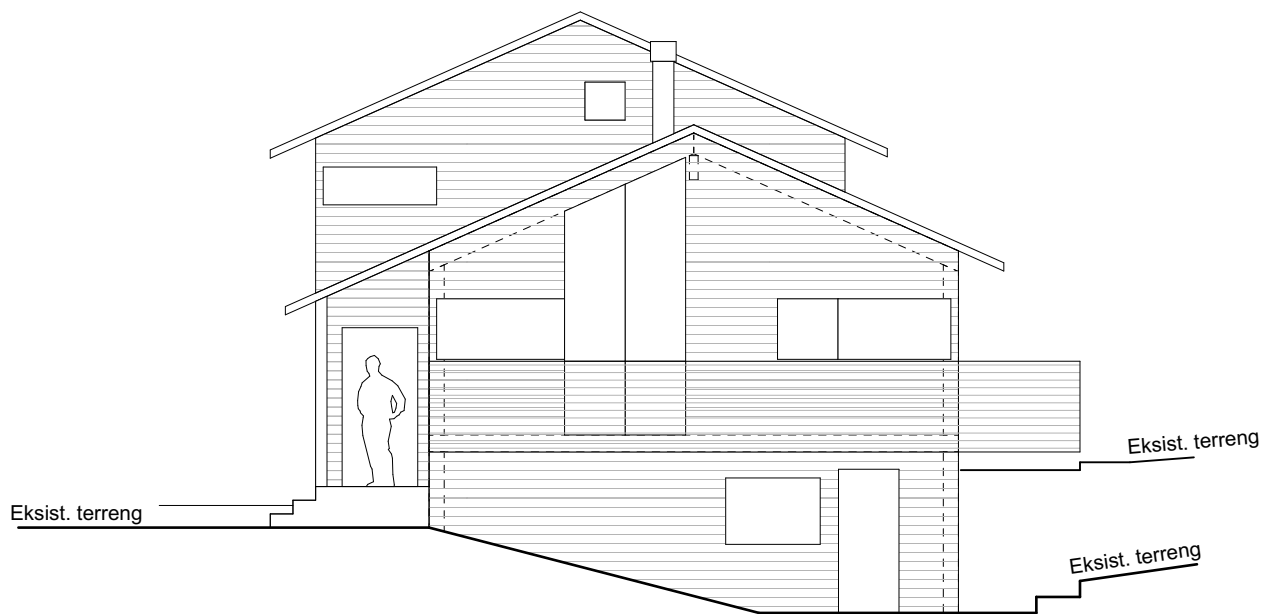

**Fasade mot Sør**

**Fasade mot Vest**

Siv og Lasse Dale  
Ombygging og tilbygg hytte  
Lammavågen Alver G\_nr\_147 B\_nr\_37

**Fasader -Eksist. sit.**

Tegn.status: —

M=1:100 Dato:25.09.20

**Fasade mot Nord**

**Fasade mot Øst**

Siv og Lasse Dale  
Ombygging og tilbygg hytte  
Lammavågen Alver G\_nr\_147 B\_nr\_37

**Fasader -Eksist. sit.**

Tegn.status: —

M=1:100 Dato:25.09.20

**Fasade mot Sør**

Siv og Lasse Dale  
Ombygging og tilbygg hytte  
Lammavågen Alver G\_nr\_147 B\_nr\_37

**Fasade mot Sør -Ny sit.**

Tegn.status: **Skisseunderlag**

M=1:100 Dato:25.09.20

**Fasade mot Vest**

Siv og Lasse Dale  
Ombygging og tilbygg hytte  
Lammavågen Alver G\_nr\_147 B\_nr\_37

**Fasade mot Vest -Ny sit.**

Tegn.status: **Skisseunderlag**

M=1:100 Dato:25.09.20

**Fasade mot Øst**

Siv og Lasse Dale  
Ombygging og tilbygg hytte  
Lammavågen Alver G\_nr\_147 B\_nr\_37

**Fasade mot Øst -Ny sit.**

Tegn.status: **Skisseunderlag**