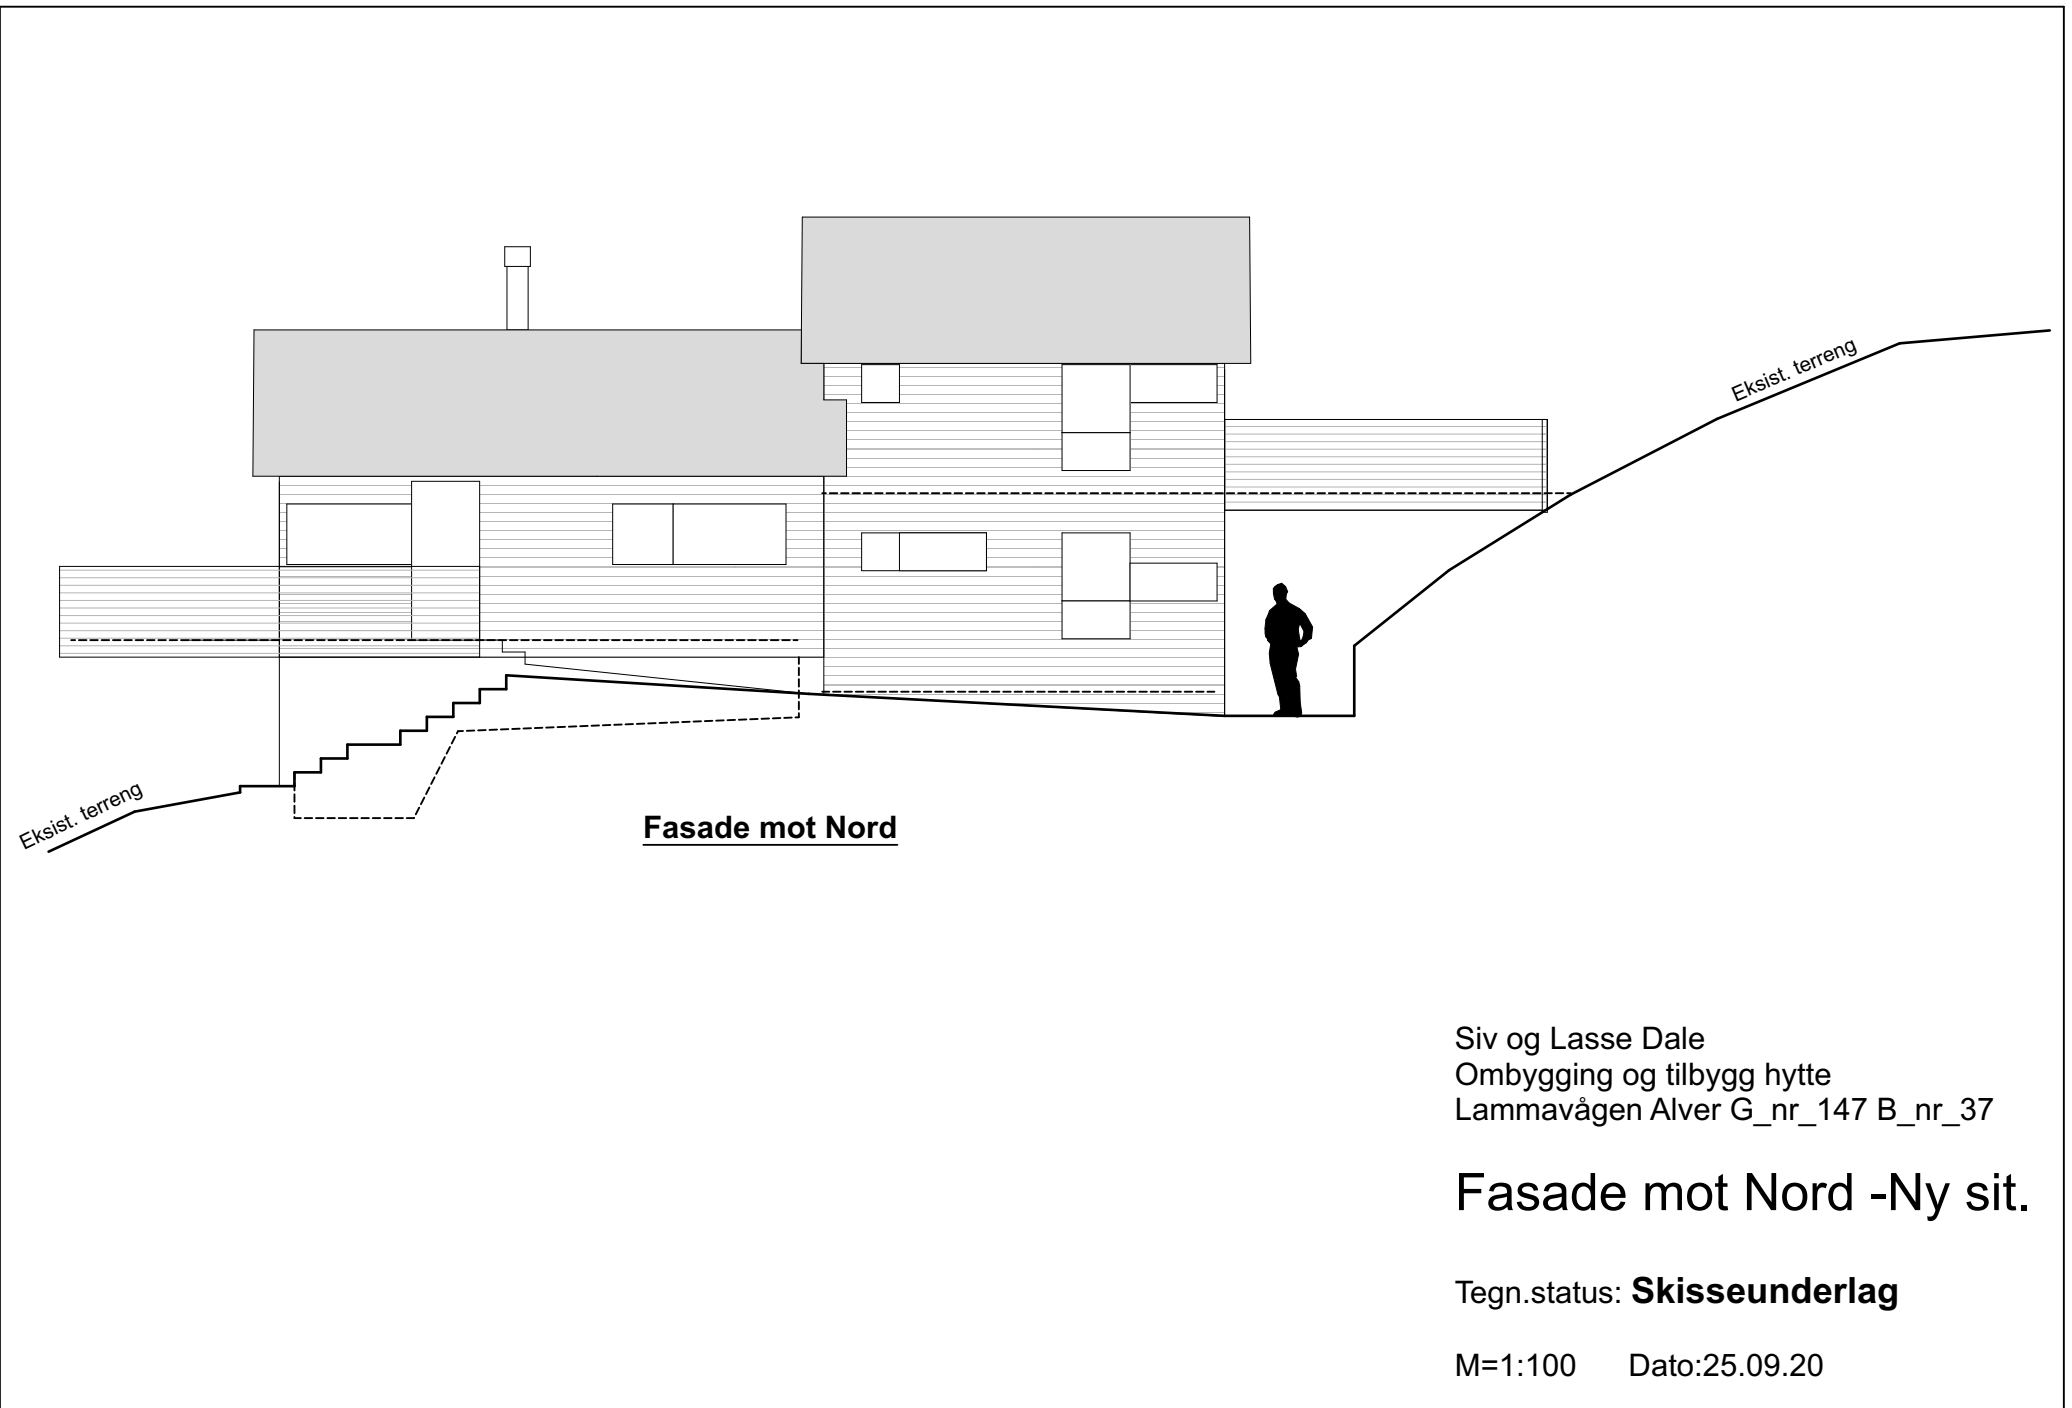

**Fasade mot Sør**

**Fasade mot Vest**

Siv og Lasse Dale  
Ombygging og tilbygg hytte  
Lammavågen Alver G\_nr\_147 B\_nr\_37

**Fasader -Eksist. sit.**

Tegn.status: —

M=1:100 Dato:25.09.20

**Fasade mot Nord**

**Fasade mot Øst**

Siv og Lasse Dale  
Ombygging og tilbygg hytte  
Lammavågen Alver G\_nr\_147 B\_nr\_37

**Fasader -Eksist. sit.**

Tegn.status: —

M=1:100 Dato:25.09.20

**Fasade mot Sør**

Siv og Lasse Dale  
Ombygging og tilbygg hytte  
Lammavågen Alver G\_nr\_147 B\_nr\_37

**Fasade mot Sør -Ny sit.**

Tegn.status: **Skisseunderlag**

M=1:100 Dato:25.09.20

**Fasade mot Vest**

Siv og Lasse Dale  
Ombygging og tilbygg hytte  
Lammavågen Alver G\_nr\_147 B\_nr\_37

**Fasade mot Vest -Ny sit.**

Tegn.status: **Skisseunderlag**

M=1:100 Dato:25.09.20

**Fasade mot Øst**

Siv og Lasse Dale  
Ombygging og tilbygg hytte  
Lammavågen Alver G\_nr\_147 B\_nr\_37

**Fasade mot Øst -Ny sit.**

Tegn.status: **Skisseunderlag**