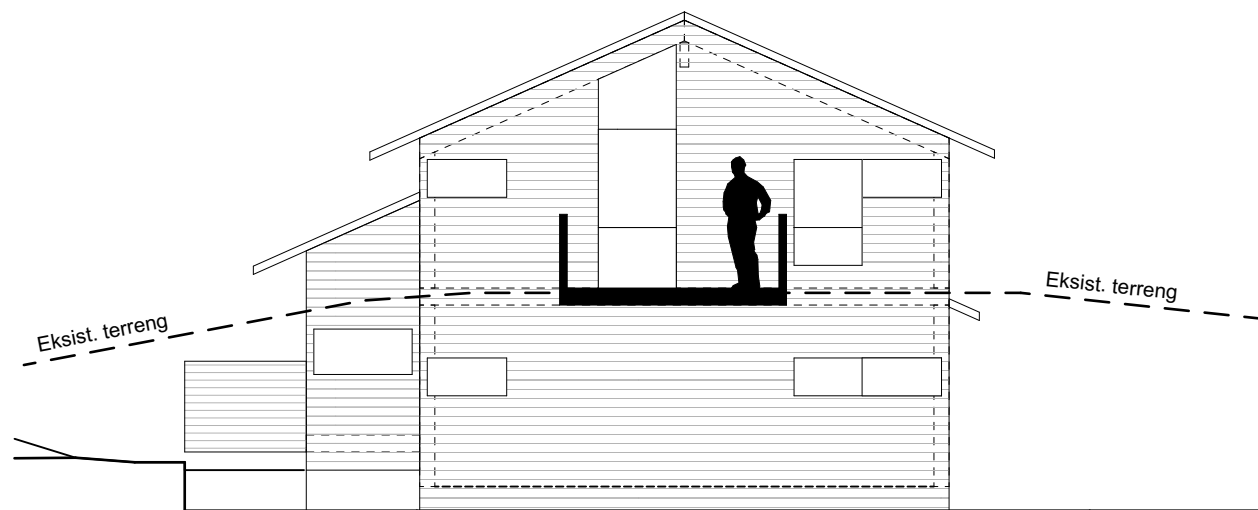

**Fasade mot Sør**

**Fasade mot Vest**

Siv og Lasse Dale  
Ombygging og tilbygg hytte  
Lammavågen Alver G\_nr\_147 B\_nr\_37

**Fasader -Eksist. sit.**

Tegn.status: —

M=1:100 Dato:25.09.20

**Fasade mot Nord**

**Fasade mot Øst**

Siv og Lasse Dale  
Ombygging og tilbygg hytte  
Lammavågen Alver G\_nr\_147 B\_nr\_37

**Fasader -Eksist. sit.**

Tegn.status: —

M=1:100 Dato:25.09.20

**Fasade mot Sør**

Siv og Lasse Dale  
Ombygging og tilbygg hytte  
Lammavågen Alver G\_nr\_147 B\_nr\_37

**Fasade mot Sør -Ny sit.**

Tegn.status: **Skisseunderlag**

M=1:100 Dato:25.09.20

**Fasade mot Vest**

Siv og Lasse Dale  
Ombygging og tilbygg hytte  
Lammavågen Alver G\_nr\_147 B\_nr\_37

**Fasade mot Vest -Ny sit.**

Tegn.status: **Skisseunderlag**

M=1:100 Dato:25.09.20

**Fasade mot Øst**

Siv og Lasse Dale  
Ombygging og tilbygg hytte  
Lammavågen Alver G\_nr\_147 B\_nr\_37

**Fasade mot Øst -Ny sit.**

Tegn.status: **Skisseunderlag**