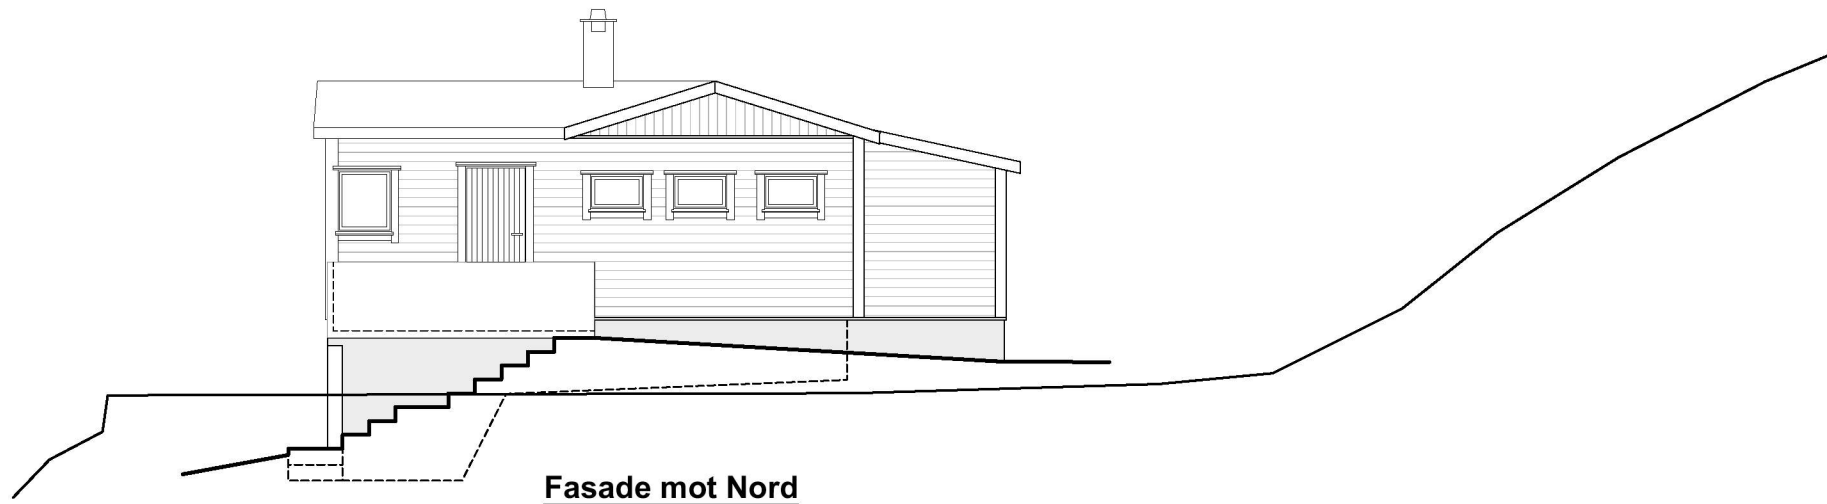

**Fasade mot Sør**

**Fasade mot Vest**

Siv og Lasse Dale  
Ombygging og tilbygg hytte  
Lammavågen Alver G\_nr\_147 B\_nr\_37

**Fasader -Eksist. sit.**

Tegn.status: —

M=1:100 Dato:25.09.20

**Fasade mot Nord**

**Fasade mot Øst**

Siv og Lasse Dale  
Ombygging og tilbygg hytte  
Lammavågen Alver G\_nr\_147 B\_nr\_37

**Fasader -Eksist. sit.**

Tegn.status: —

M=1:100 Dato:25.09.20

**Fasade mot Sør**

Siv og Lasse Dale  
Ombygging og tilbygg hytte  
Lammavågen Alver G\_nr\_147 B\_nr\_37

**Fasade mot Sør -Ny sit.**

Tegn.status: **Skisseunderlag**

M=1:100 Dato:25.09.20

**Fasade mot Vest**

Siv og Lasse Dale  
Ombygging og tilbygg hytte  
Lammavågen Alver G\_nr\_147 B\_nr\_37

**Fasade mot Vest -Ny sit.**

Tegn.status: **Skisseunderlag**

M=1:100 Dato:25.09.20

**Fasade mot Øst**

Siv og Lasse Dale  
Ombygging og tilbygg hytte  
Lammavågen Alver G\_nr\_147 B\_nr\_37

**Fasade mot Øst -Ny sit.**

Tegn.status: **Skisseunderlag**