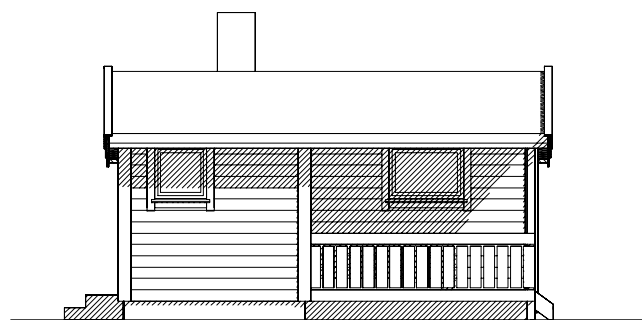

FASADE SØRØST

FASADE NORDØST

FASADE NORDVEST

FASADE SØRVEST

PLAN

BRA 34,9 m² OPA 3,4 m²

SNITT A - A

TILBYGG HYTTE
 PLAN, SNITT, FASADER.
 EKS. SITUASJON MÅL 1:100
 SVEIN GUNNAR RAKNES
 RISØYVEGEN 90, 5955 LINDÅS
 GNR. 81 BNR. 4 ALVER KOMMUNE