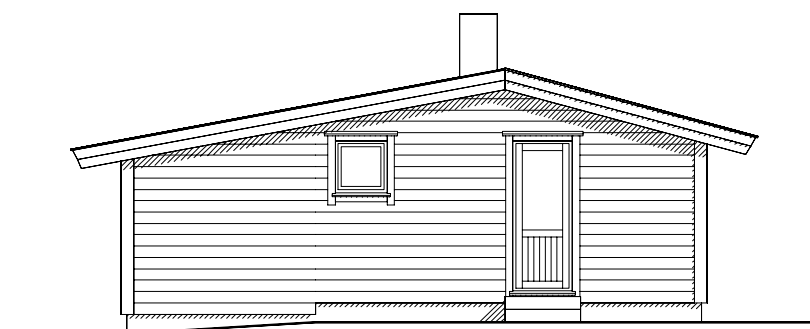

FASADE SØRØST

FASADE NORDØST

FASADE NORDVEST

FASADE SØRVEST

PLAN

BRA 34,9 m² OPA 3,4 m²

SNITT A - A

TILBYGG HYTTE
 PLAN, SNITT, FASADER.
 EKS. SITUASJON MÅL 1:100
 SVEIN GUNNAR RAKNES
 RISØYVEGEN 90, 5955 LINDÅS
 GNR. 81 BNR. 4 ALVER KOMMUNE