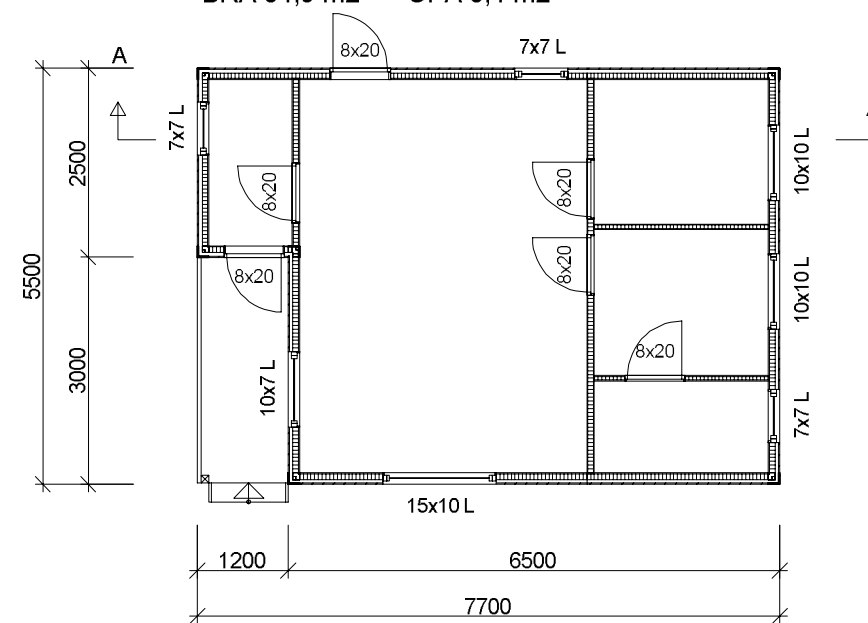

FASADE SØRØST

FASADE NORDØST

FASADE NORDVEST

FASADE SØRVEST

PLAN

BRA 34,9 m² OPA 3,4 m²

SNITT A - A

TILBYGG HYTTE
 PLAN, SNITT, FASADER.
 EKS. SITUASJON MÅL 1:100
 SVEIN GUNNAR RAKNES
 RISØYVEGEN 90, 5955 LINDÅS
 GNR. 81 BNR. 4 ALVER KOMMUNE