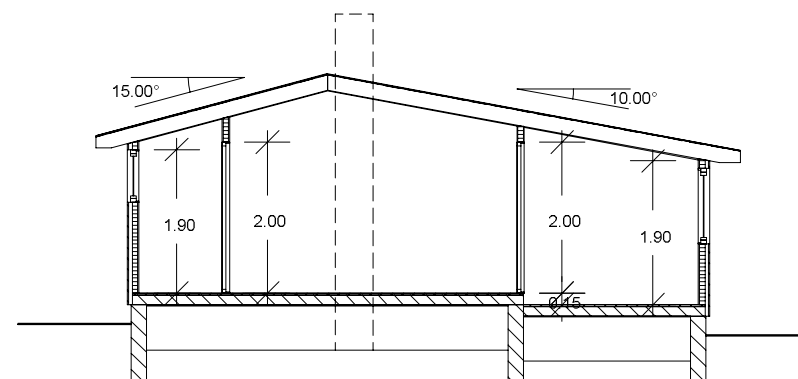

FASADE SØRØST

FASADE NORDØST

FASADE NORDVEST

FASADE SØRVEST

PLAN

BRA 34,9 m² OPA 3,4 m²

SNITT A - A

TILBYGG HYTTE
 PLAN, SNITT, FASADER.
 EKS. SITUASJON MÅL 1:100
 SVEIN GUNNAR RAKNES
 RISØYVEGEN 90, 5955 LINDÅS
 GNR. 81 BNR. 4 ALVER KOMMUNE