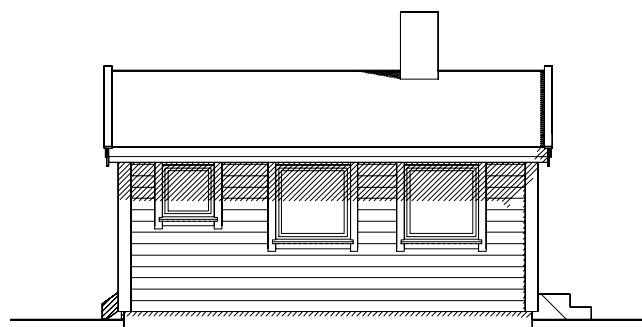

FASADE SØRØST

FASADE NORDØST

FASADE NORDVEST

FASADE SØRVEST

PLAN

BRA 34,9 m² OPA 3,4 m²

SNITT A - A

TILBYGG HYTTE
 PLAN, SNITT, FASADER.
 EKS. SITUASJON MÅL 1:100
 SVEIN GUNNAR RAKNES
 RISØYVEGEN 90, 5955 LINDÅS
 GNR. 81 BNR. 4 ALVER KOMMUNE