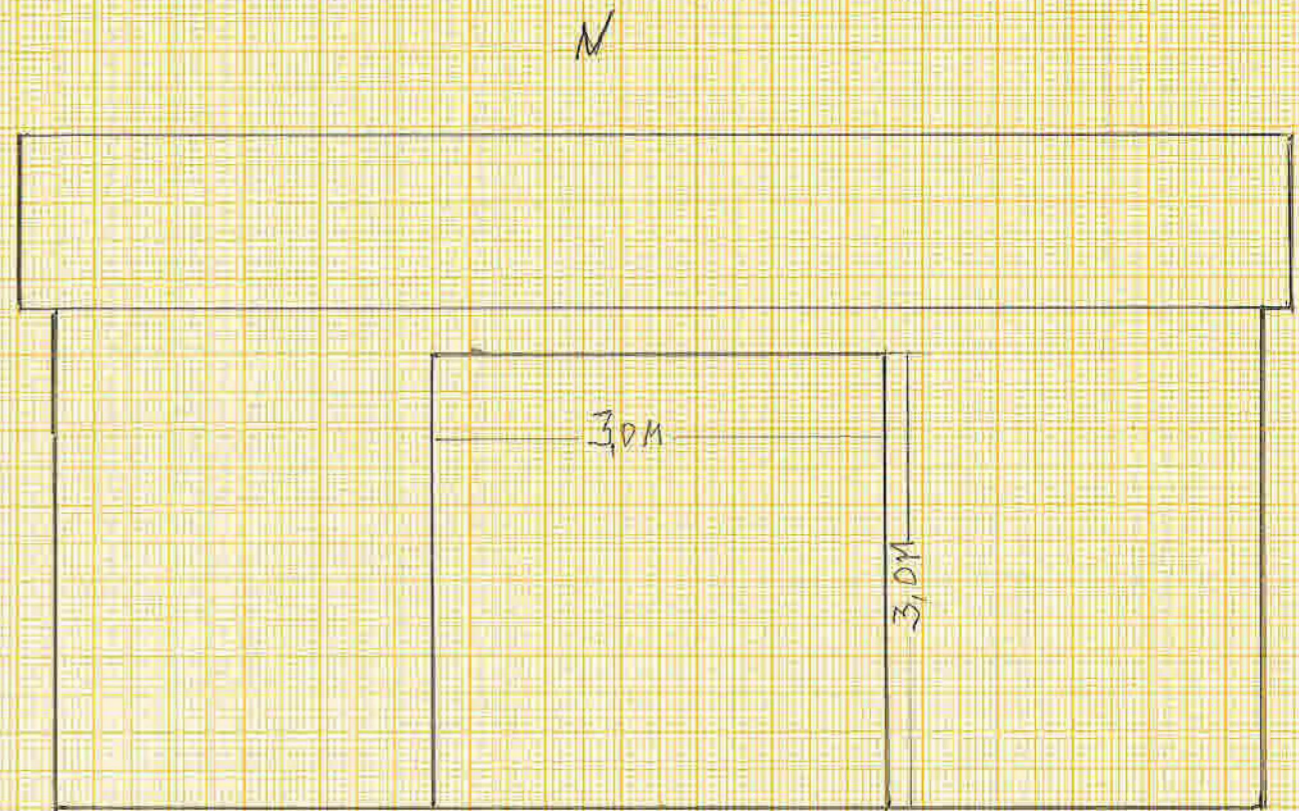

TOTALT YITER MÅL 50,54 M²

S

N

N

TEGNING NR 1
HARALD HANSEN

DRIFTSBYGNING / REDSKAPSBYGG

TEGNING NR2
HARALD J. HANSEN

MÅLSTOK 1:50