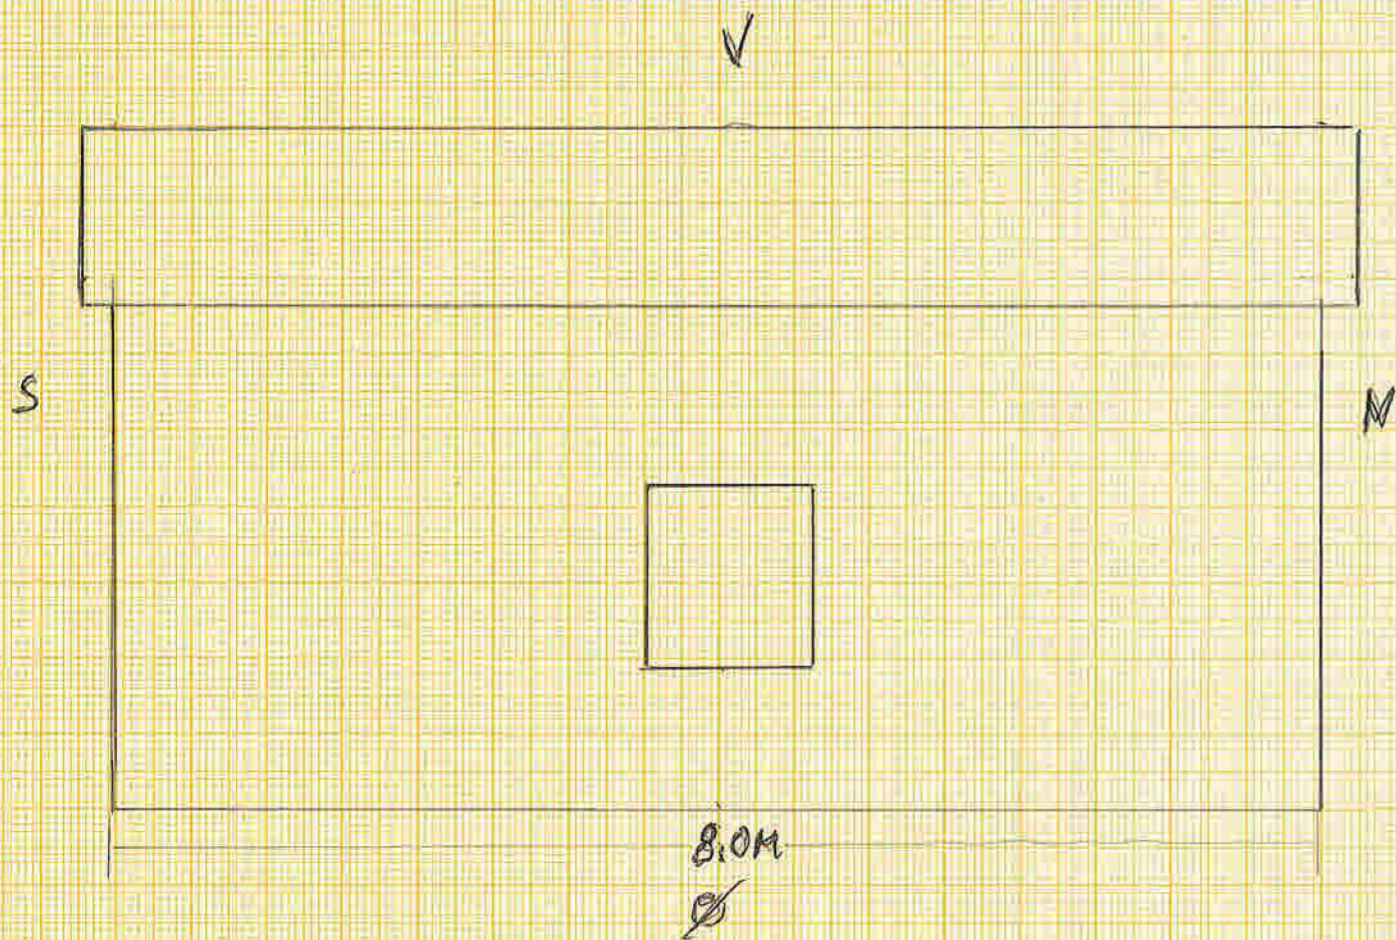

TOTALT YITER MÅL 50,54 M²

S

N

N

TEGNING NR 1
HARALD HANSEN

DRIFTSBYGNING / REDSKAPSBYGG

TEGNING NR2
HARALD J. HANSEN

MÅLSTOK 1:50