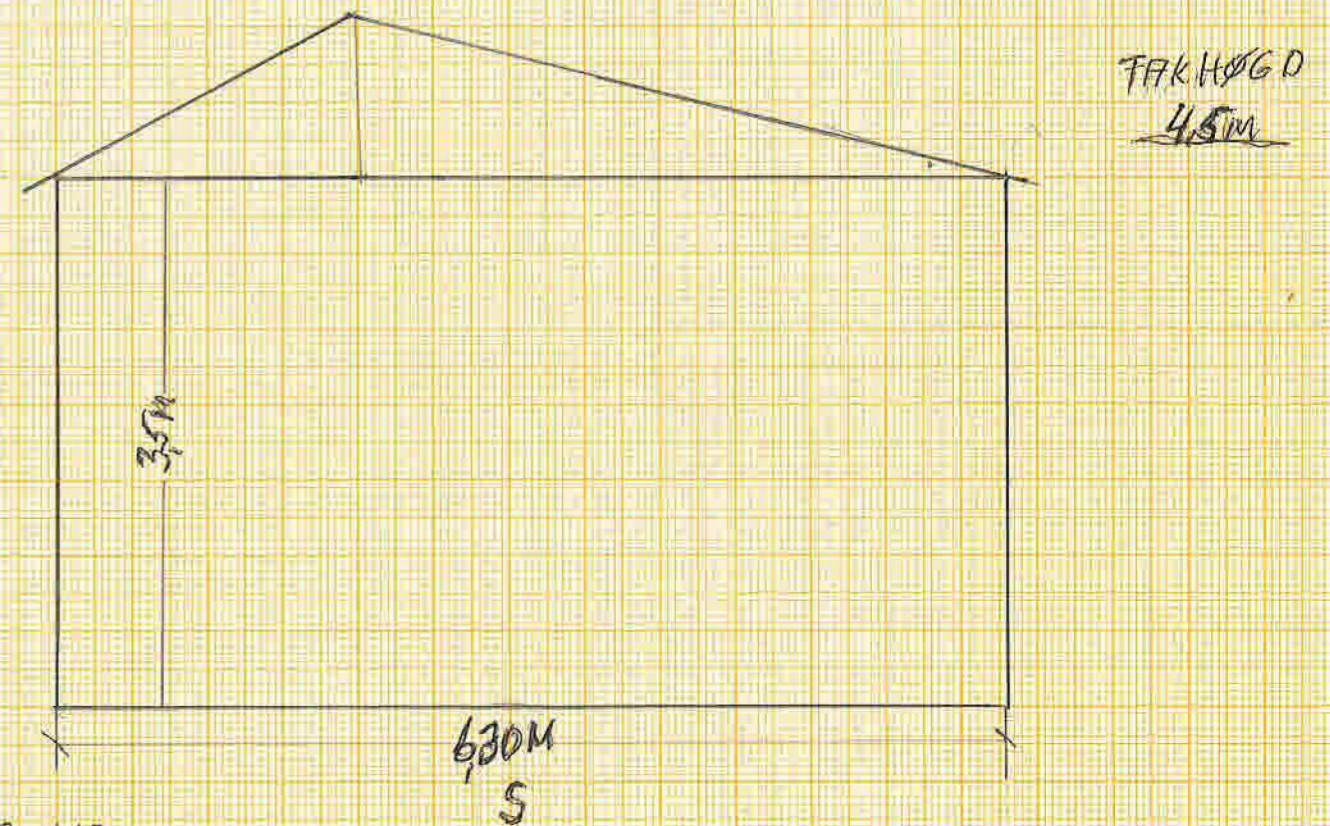

TOTALT YITER MÅL 50,54 M²

S

N

N

TEGNING NR 1
HARALD HANSEN

DRIFTSBYGNING / REDSKAPSBYGG

TEGNING NR2
HARALD J. HANSEN

MÅLSTOK 1:50