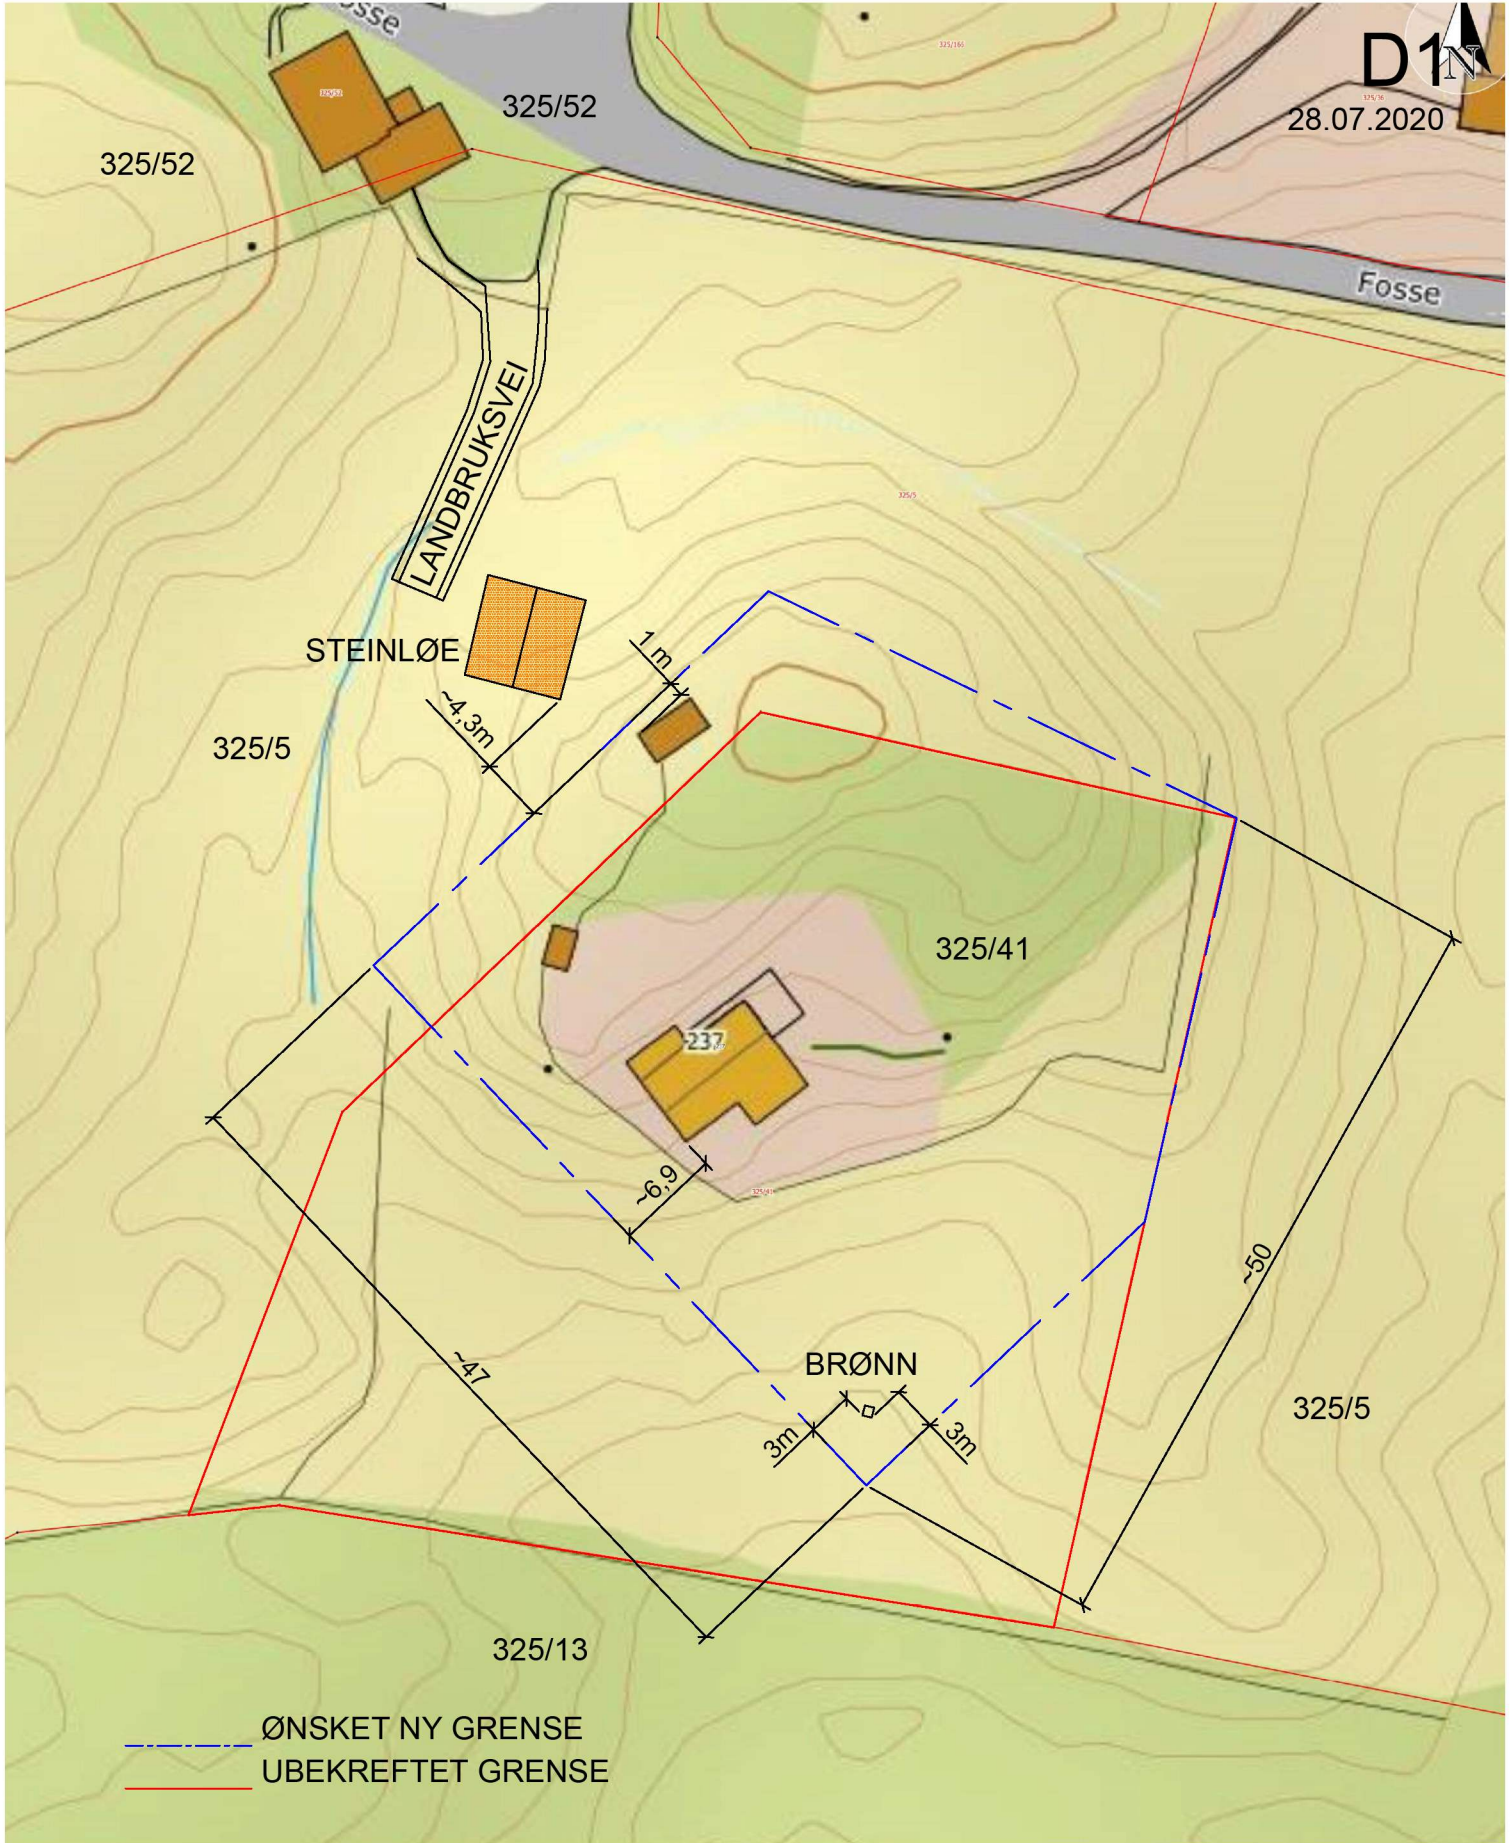

D1

28.07.2020

ØNSKET NY GRENSE
UBEKREFTET GRENSE

Situasjonskart - Svenshaug
Grensejustering

Nhdigi.no

Dato: 28-07-2020

Målestokk: 1:500

15m