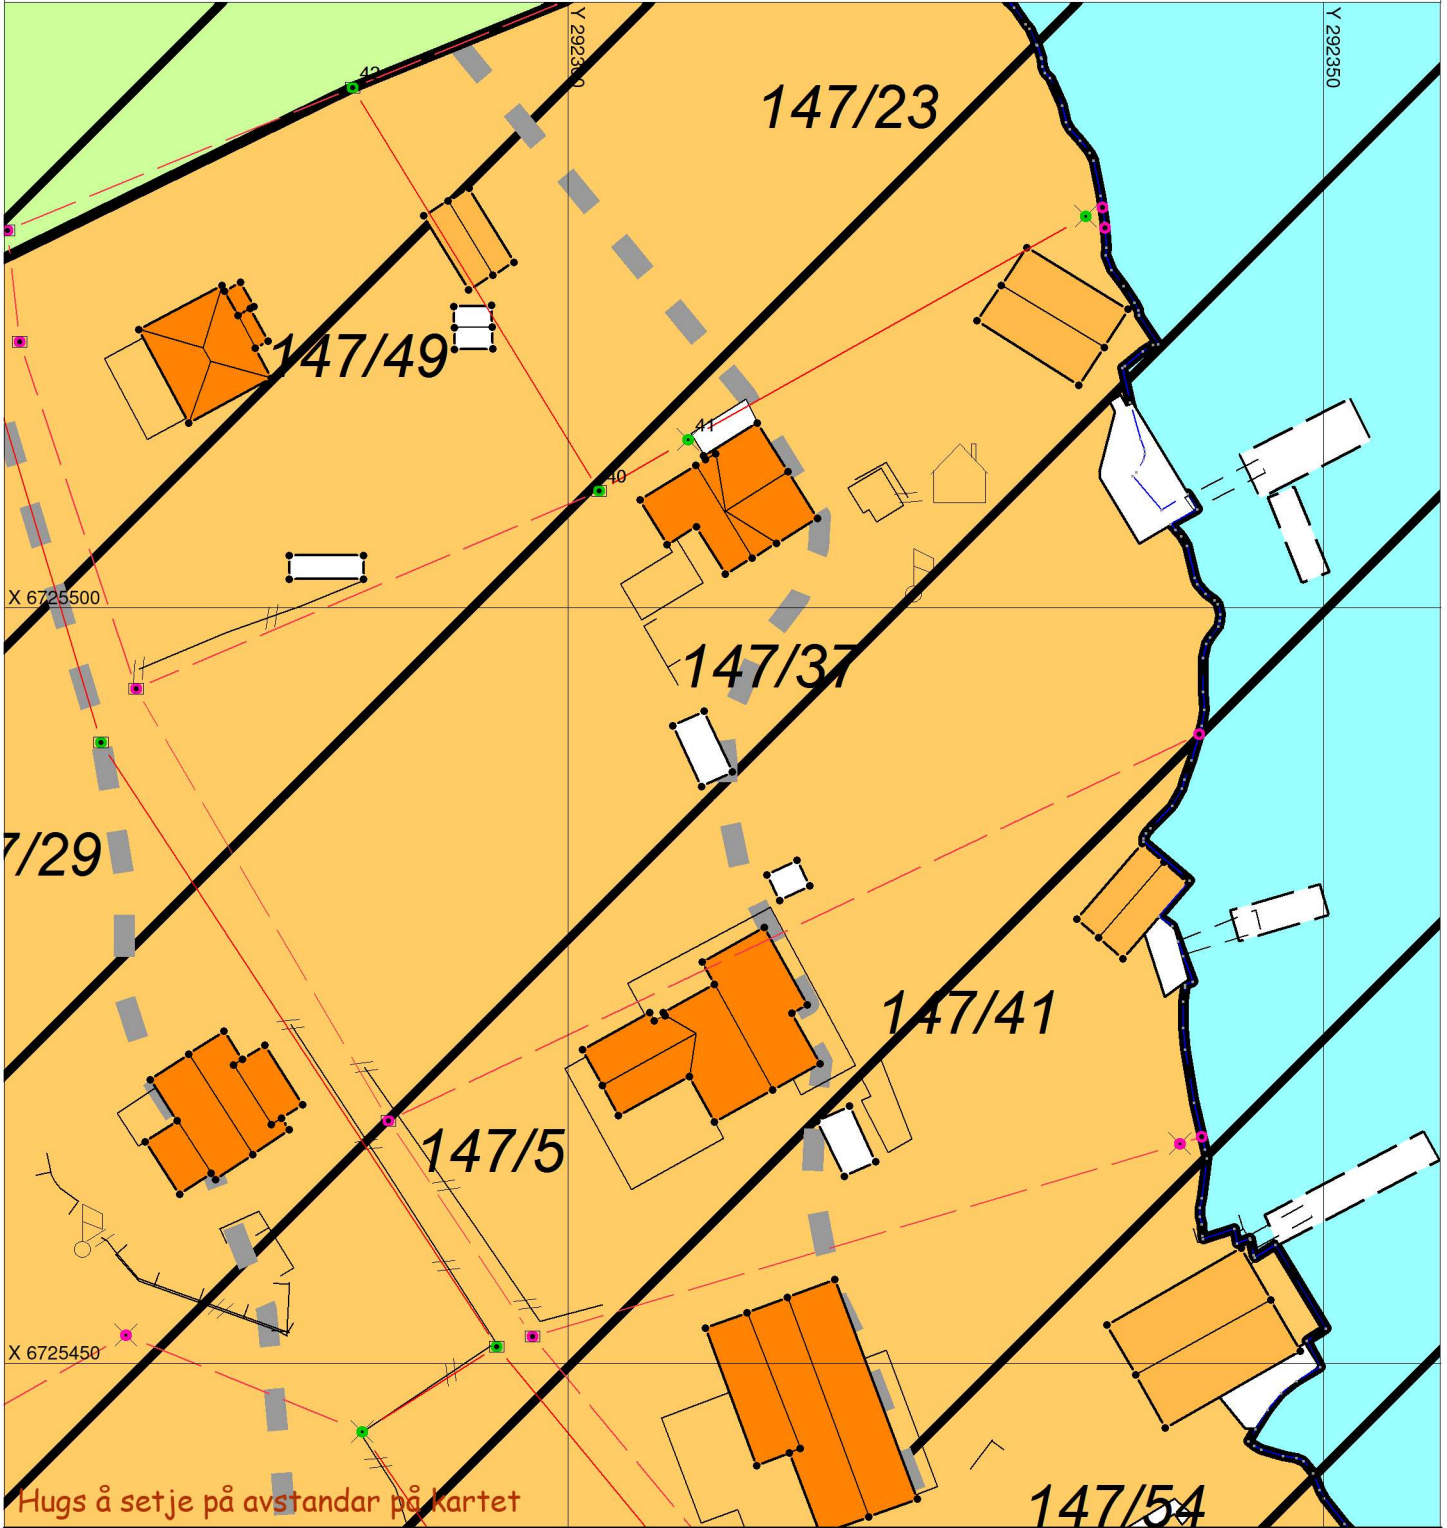

SITUASJONSKART

Gnr/Bnr: 147/37

Adresse:

Eigar/søkar:

Kvalitet :

Gjeldande plan : Kommunedelplan for Lindås 2019-2031

Planformål : Byggeområde for fritidsbustadar

Vår referanse:

Sign.

Målestokk: 1:500
Dato: 22.10.2020

- | | | | |
|--|------------------------|--|------------|
| | Gjerde | | Bolighus |
| | Usikker eigedomsgrense | | Andre bygg |
| | Målt eigedomsgrense | | |

Hugs å setje på avstandar på kartet

SITUASJONSPLAN

Tiltak

Underskrift Situasjonsplan

Dato