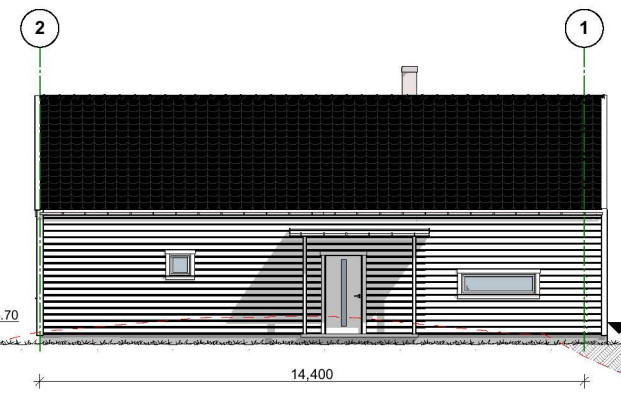

FASADE NORDVEST

Tomtegrense

Tomtegrense