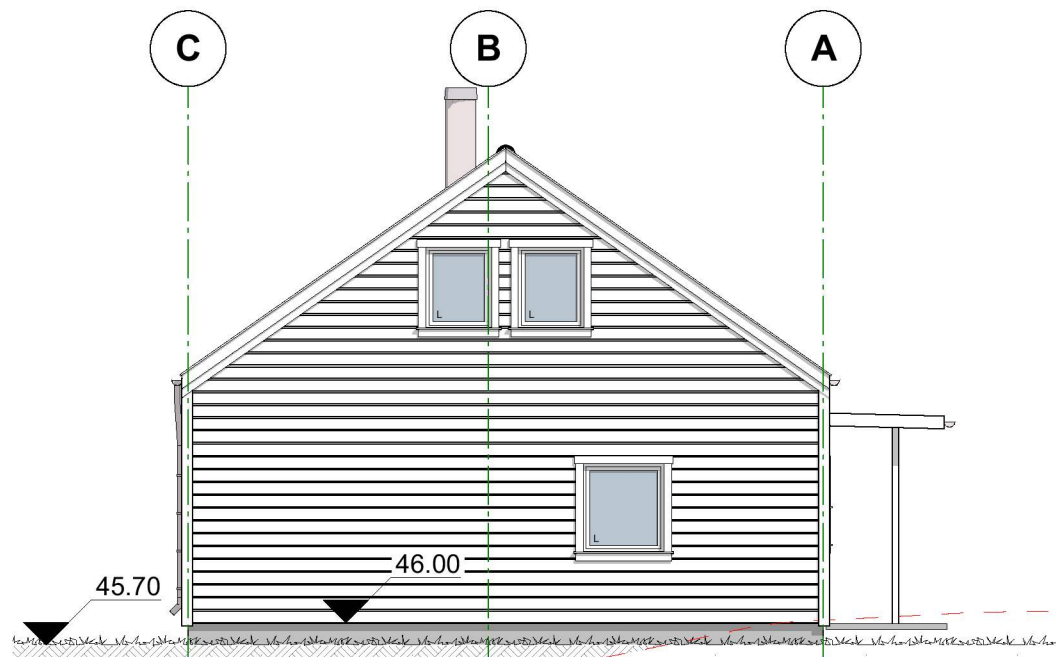

Fasade Nordøst