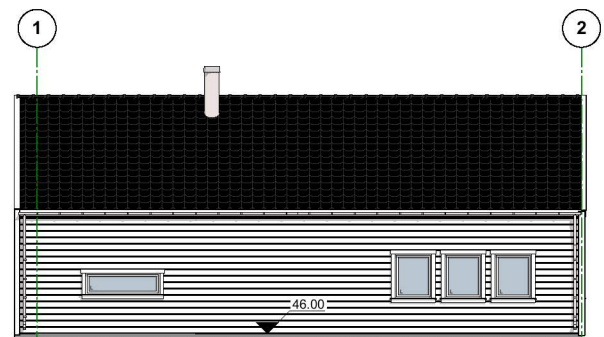

Tomtegrense

Tomtegrense

FASADE SØRØST

Tomtegrense

Tomtegrense