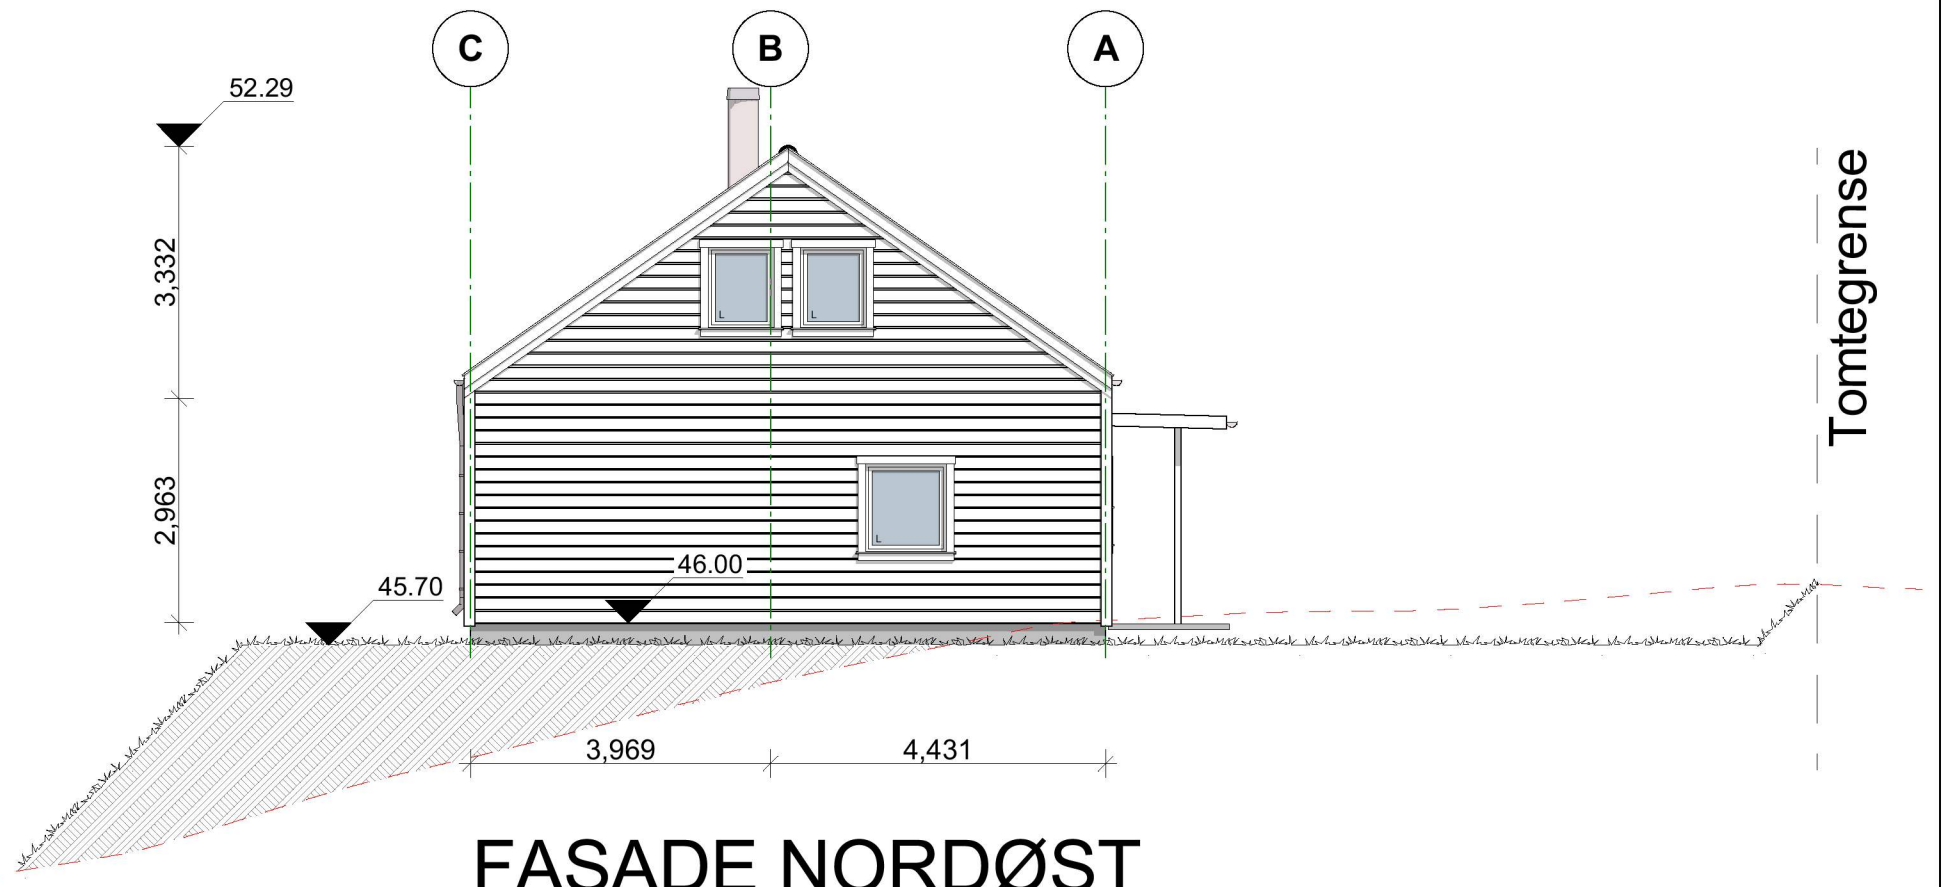

Prosjektnr.:

Målestokk
1:100

FASADE SØRØST

Tomtegrense

FASADE SØRVEST

Tomtegrense

FASADE NORDVEST

FASADE NORDØST

Tomtegrense

Tomtegrense

Tomtegrense

FASADE SØRØST

Tomtegrense

Tomtegrense

FASADE SØRVEST

Tomtegrense