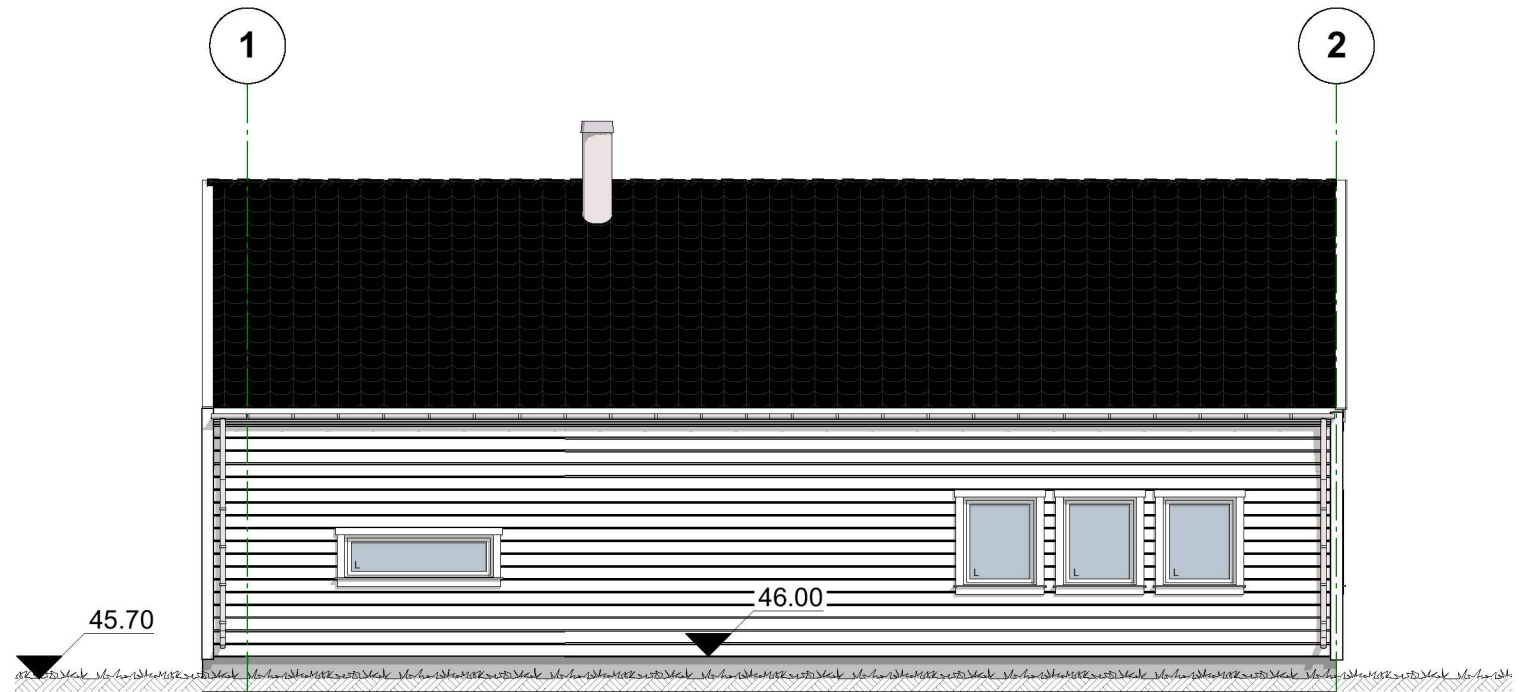

Fasade Sørøst