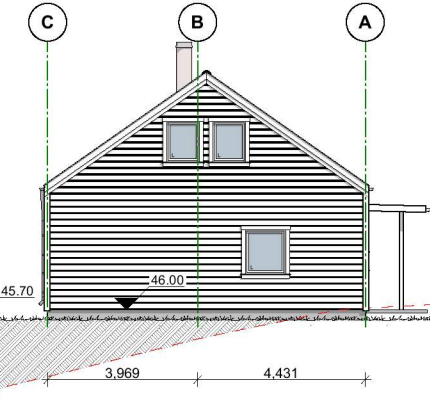

FASADE NORDØST