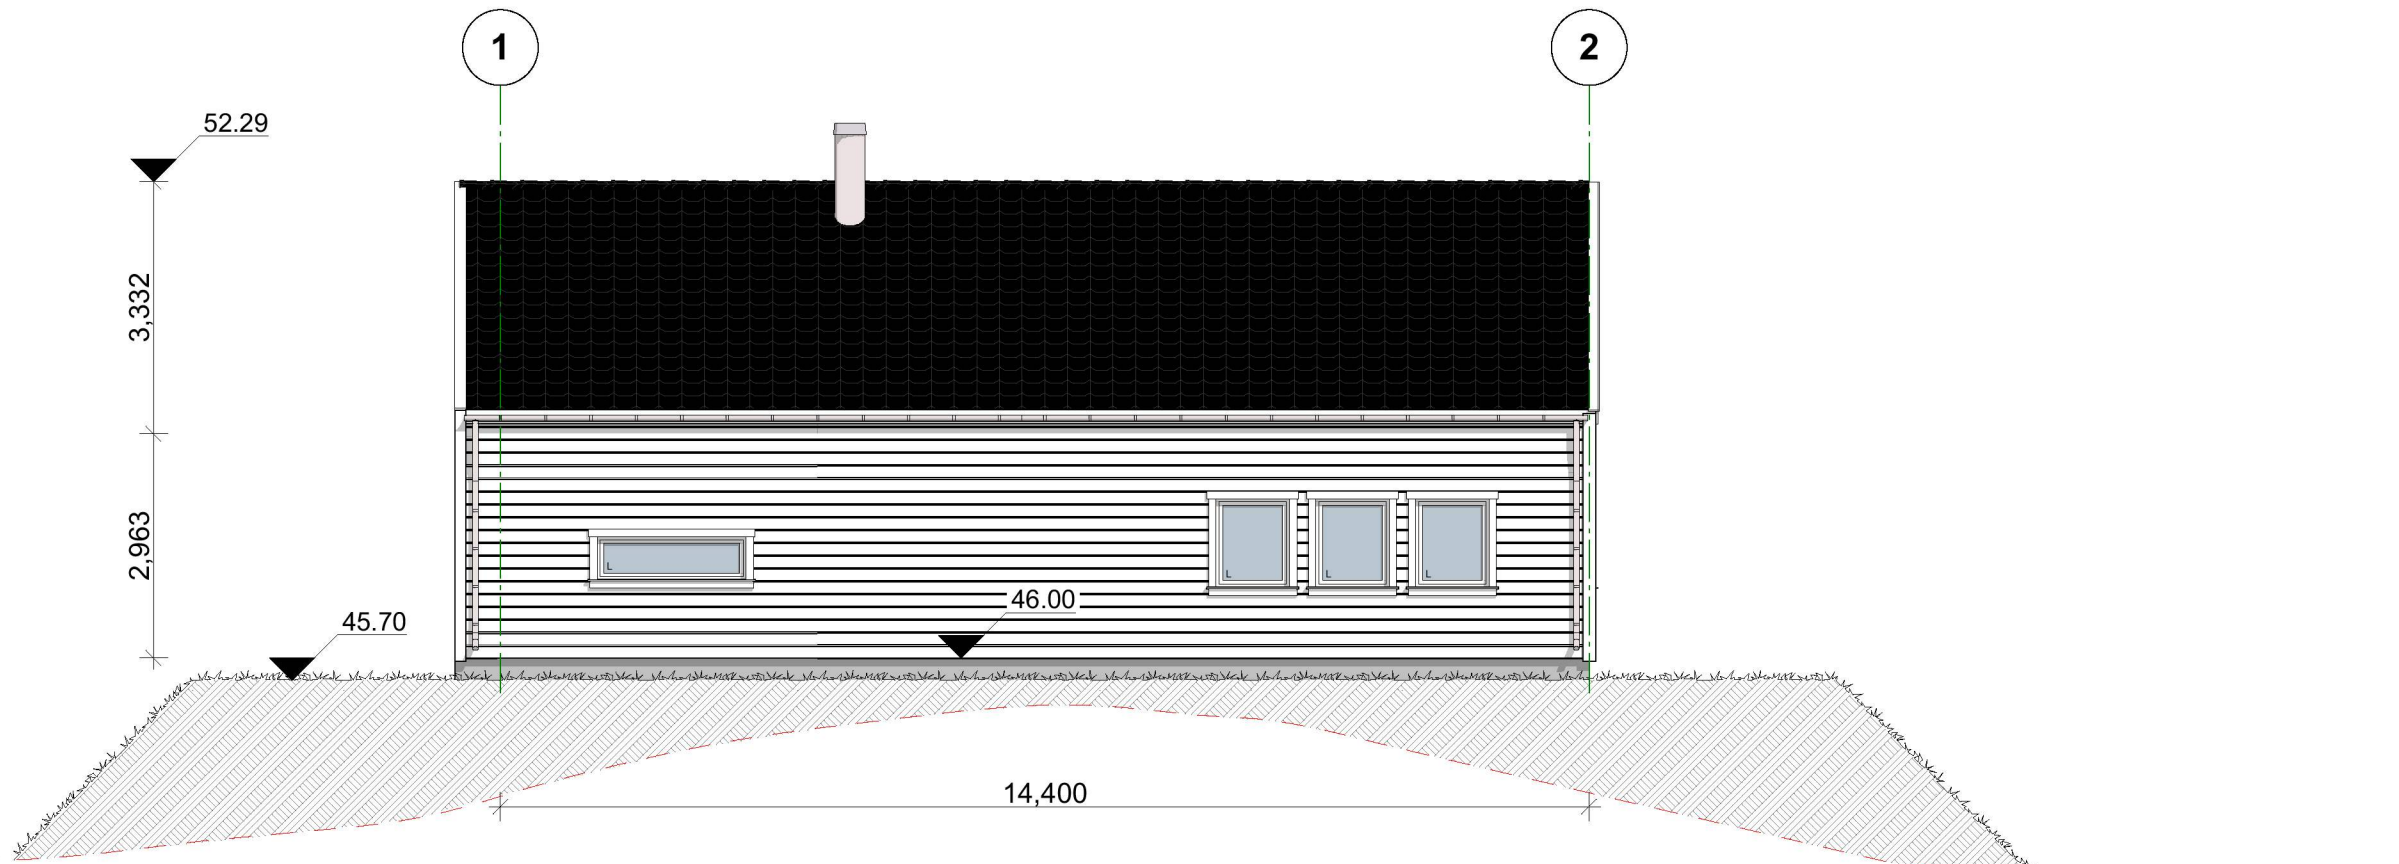

Prosjekt
BERGEN (R), rettventd

Adresse
Litlåsvegen, 4631 Alver

Gnr./Bnr./Festenr.:
126/64

Tegnings id:
Fasader

Tegningstype
Byggesøknad .4

Dato
10.07.2020

Tegnet av

PV

Prosjektnr.:

Målestokk
1:100

FASADE SØRØST

Tomtegrense

FASADE SØRVEST

Tomtegrense

FASADE NORDVEST

FASADE NORDØST