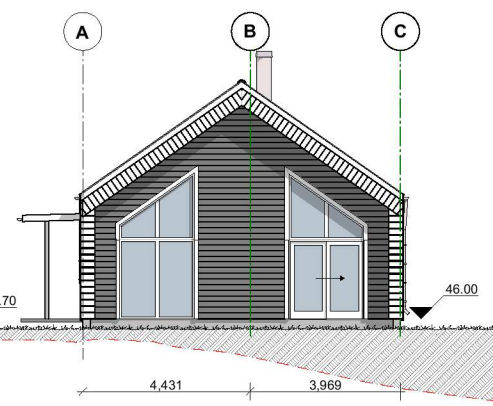

FASADE SØRVEST

Tomtegrense

Tomtegrense