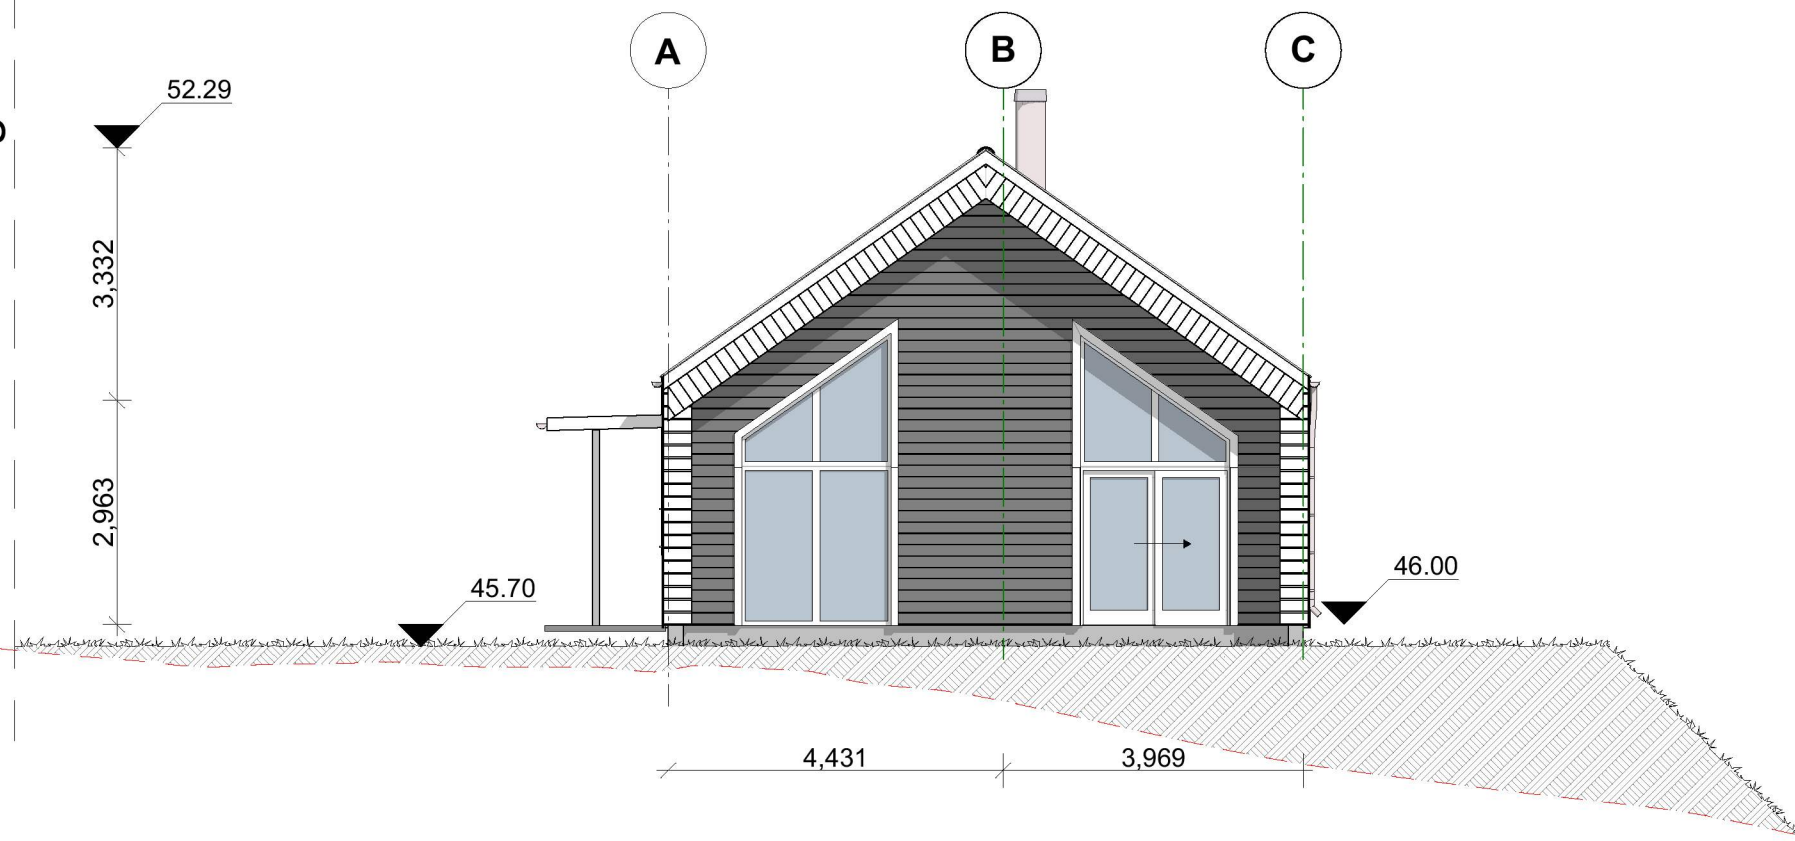

Prosjekt
BERGEN (R), rettventd

Adresse
Litlåsvegen, 4631 Alver

Gnr./Bnr./Festenr.:
126/64

Tegnings id:
Fasader

Tegningstype
Byggesøknad .4

Dato
10.07.2020

Tegnet av

PV

Prosjektnr.:

Målestokk
1:100

FASADE SØRØST

Tomtegrense

FASADE SØRVEST

Tomtegrense

FASADE NORDVEST

FASADE NORDØST