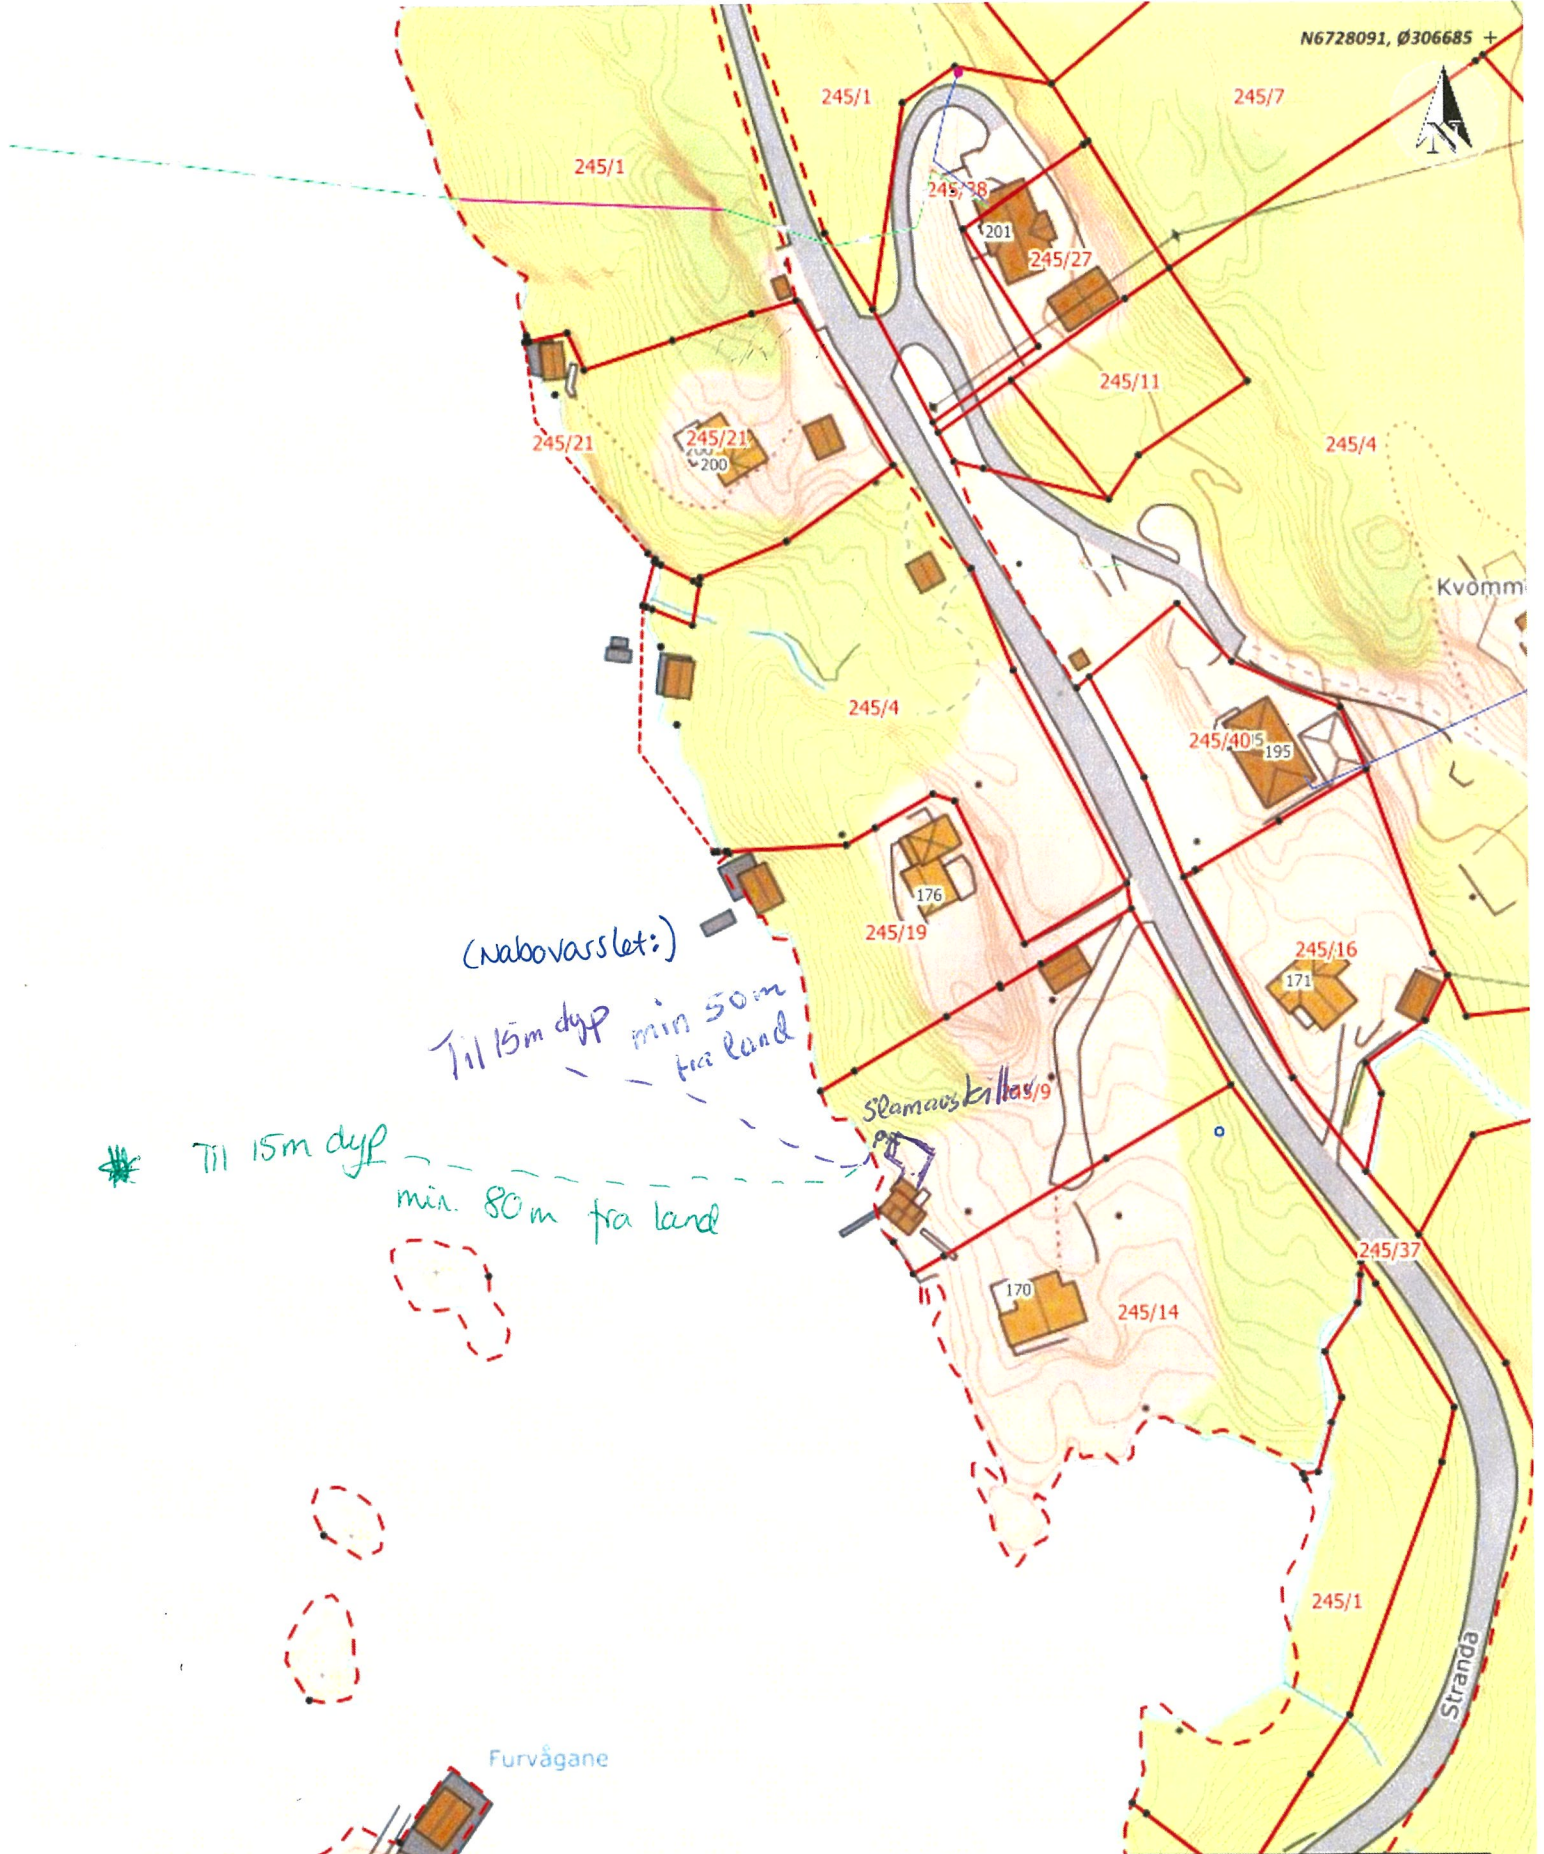

N6728091, Ø306685 +

Situasjonskart -

245/9

**NHdigi.no**

Dato: 31-07-2020

Målestokk: 1:1 250

+ N6727732, Ø306435

Data fra Kartverket, Norge Digitalt og Nordhordland digitalt