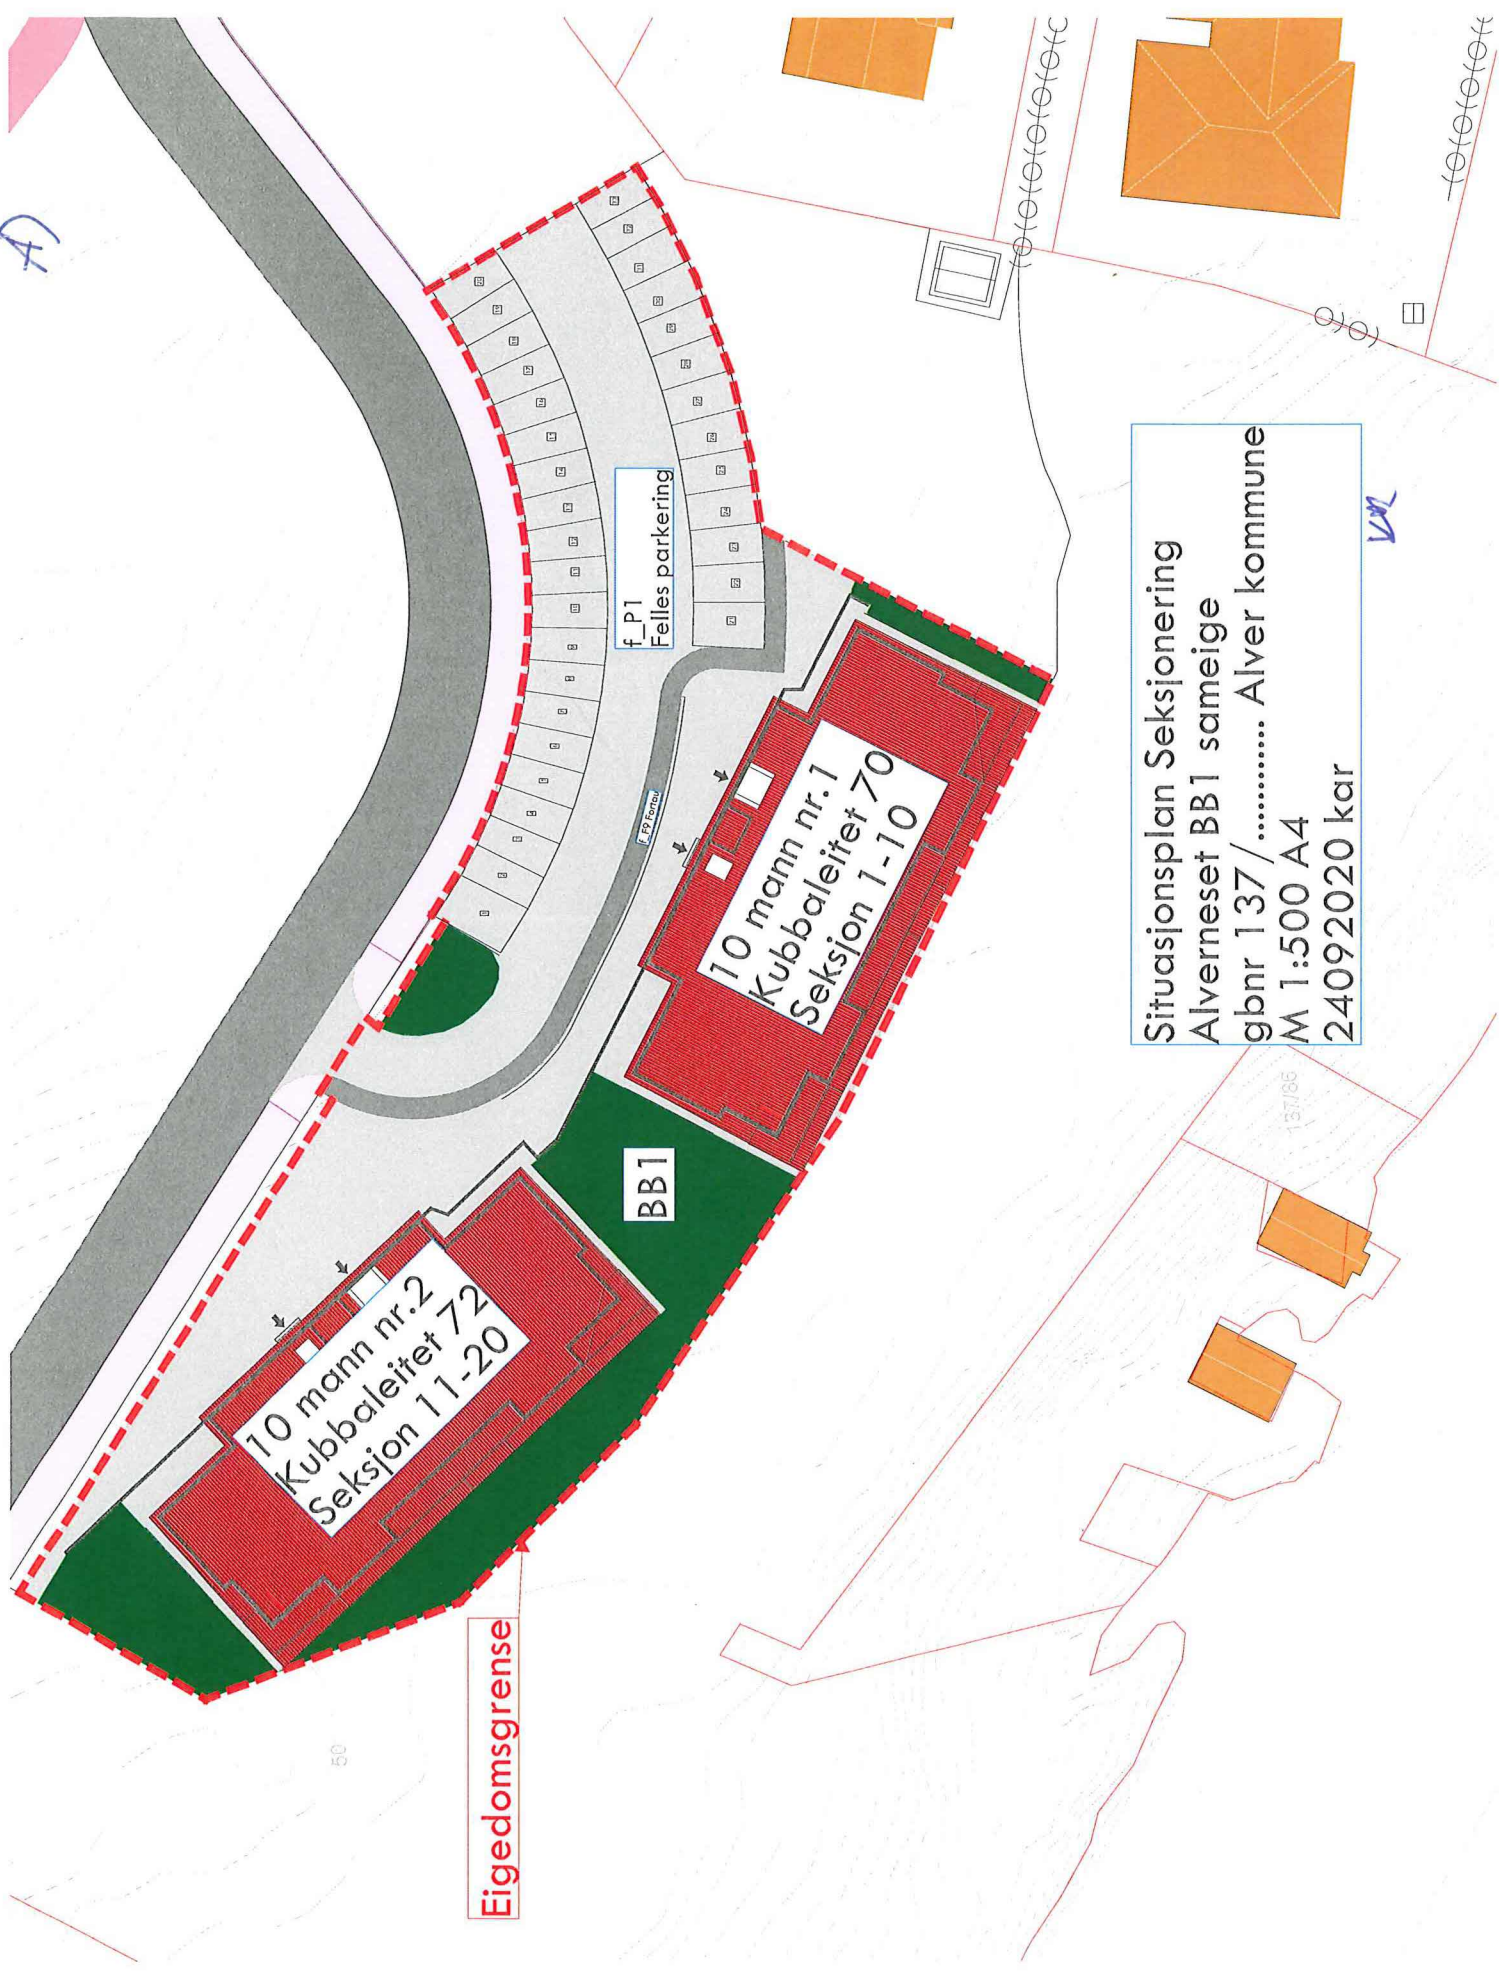

A)

Eigedomsgrense

f_P1
Felles parkering

10 mann nr. 1
Kubbaleitet 70
Seksjon 1-10

10 mann nr. 2
Kubbaleitet 72
Seksjon 11-20

BB1

Situasjonsplan Seksjonering
 Alverneset BB1 sameige
 gbnr 137 / Alver kommune
 M 1:500 A4
 24092020 kar

VA

137/86