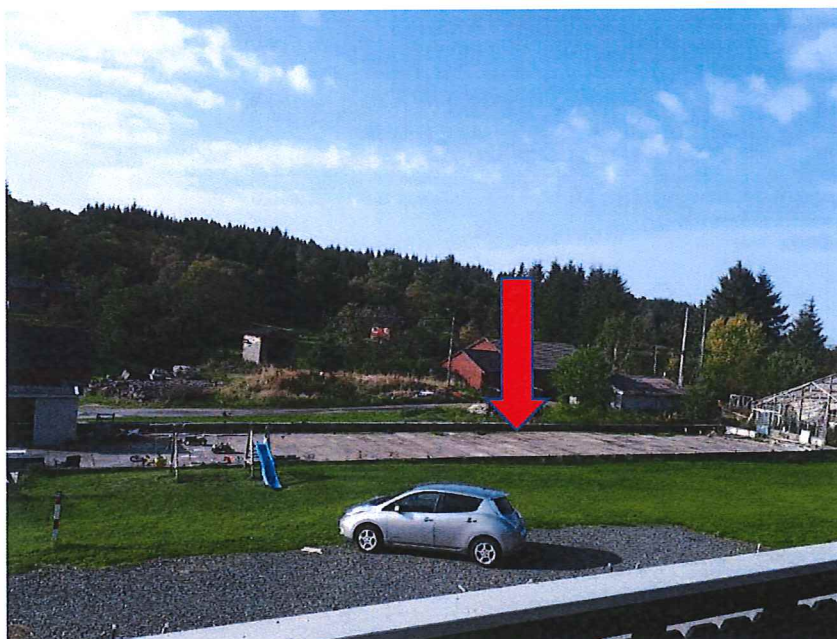

Bilder av veksthus på Gnr 343 Brn 4 -ALVER KOMMUNE

Bilde nr 1: Rød pil viser veksthus som nå ønskes revet. Som bildet tydelig viser, er veksthuset i svært dårlig forfatning.

Bilde nr 2: Viser veksthus som tiltakshaver har fjernet uten å søke. Søkes om riving av dette nå, slik at alt kommer i ordnede former

Bilde nr 3: Viser veksthus som nå ønskes revet. Som bildet tydelig viser, er veksthuset i svært dårlig forfatning.

Bilde nr 4: Viser veksthus som nå ønskes revet. Som bildet tydelig viser, er veksthuset i svært dårlig forfatning.

Bilde nr 5: Viser veksthus som nå ønskes revet. Som bildet tydelig viser, er veksthuset i svært dårlig forfatning.

Bilde nr 6: Viser veksthus som nå ønskes revet. Som bildet tydelig viser, er veksthuset i svært dårlig forfatning.

Bilde nr 7: Blå pil viser veksthus som nå ønskes revet. Rød pil viser grunnmur til allerede revet bygg. Som bildet tydelig viser, er veksthuset i svært dårlig forfatning.

Bilde nr 8: Viser veksthus som nå ønskes revet. Som bildet tydelig viser, er veksthuset i svært dårlig forfatning.