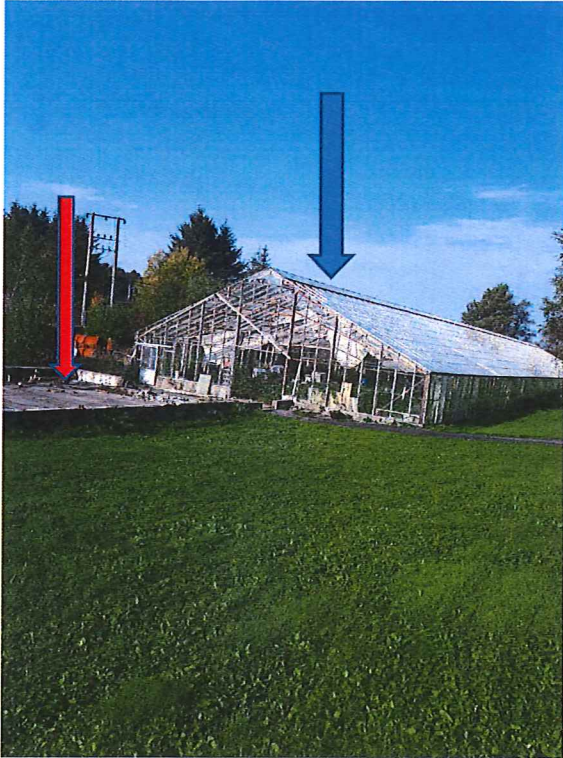

Bilder av veksthus på Gnr 343 Brn 4 -ALVER KOMMUNE

Bilde nr 1: Rød pil viser veksthus som nå ønskes revet. Som bildet tydelig viser, er veksthuset i svært dårlig forfatning.

Bilde nr 2: Viser veksthus som tiltakshaver har fjernet uten å søke. Søkes om riving av dette nå, slik at alt kommer i ordnede former

Bilde nr 3: Viser veksthus som nå ønskes revet. Som bildet tydelig viser, er veksthuset i svært dårlig forfatning.

Bilde nr 4: Viser veksthus som nå ønskes revet. Som bildet tydelig viser, er veksthuset i svært dårlig forfatning.

Bilde nr 5: Viser veksthus som nå ønskes revet. Som bildet tydelig viser, er veksthuset i svært dårlig forfatning.

Bilde nr 6: Viser veksthus som nå ønskes revet. Som bildet tydelig viser, er veksthuset i svært dårlig forfatning.

Bilde nr 7: Blå pil viser veksthus som nå ønskes revet. Rød pil viser grunnmur til allerede revet bygg. Som bildet tydelig viser, er veksthuset i svært dårlig forfatning.

Bilde nr 8: Viser veksthus som nå ønskes revet. Som bildet tydelig viser, er veksthuset i svært dårlig forfatning.