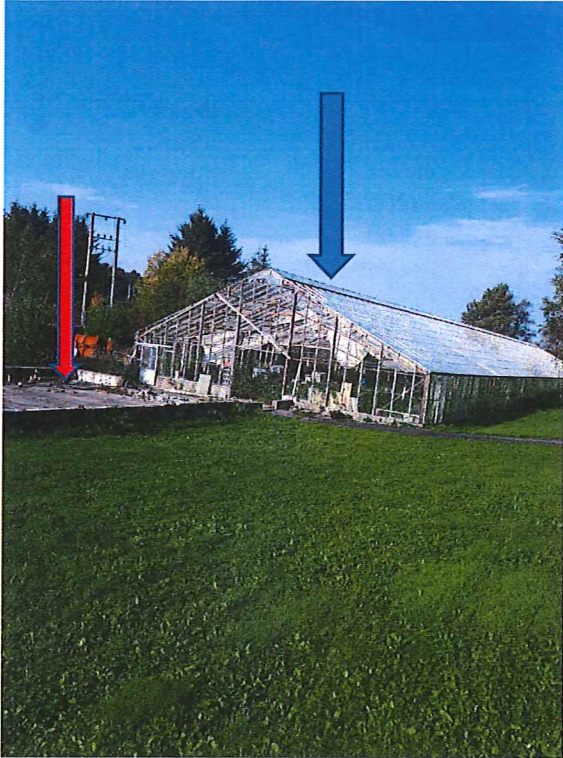

Bilder av veksthus på Gnr 343 Brn 4 -ALVER KOMMUNE

**Bilde nr 1: Rød pil viser veksthus som nå ønskes revet. Som bildet tydelig viser, er veksthuset i svært dårlig forfatning.**

**Bilde nr 2: Viser veksthus som tiltakshaver har fjernet uten å søke. Søkes om riving av dette nå, slik at alt kommer i ordnede former**

**Bilde nr 3: Viser veksthus som nå ønskes revet. Som bildet tydelig viser, er veksthuset i svært dårlig forfatning.**

**Bilde nr 4: Viser veksthus som nå ønskes revet. Som bildet tydelig viser, er veksthuset i svært dårlig forfatning.**

**Bilde nr 5: Viser veksthus som nå ønskes revet. Som bildet tydelig viser, er veksthuset i svært dårlig forfatning.**

**Bilde nr 6: Viser veksthus som nå ønskes revet. Som bildet tydelig viser, er veksthuset i svært dårlig forfatning.**

**Bilde nr 7: Blå pil viser veksthus som nå ønskes revet. Rød pil viser grunnmur til allerede revet bygg. Som bildet tydelig viser, er veksthuset i svært dårlig forfatning.**

**Bilde nr 8: Viser veksthus som nå ønskes revet. Som bildet tydelig viser, er veksthuset i svært dårlig forfatning.**