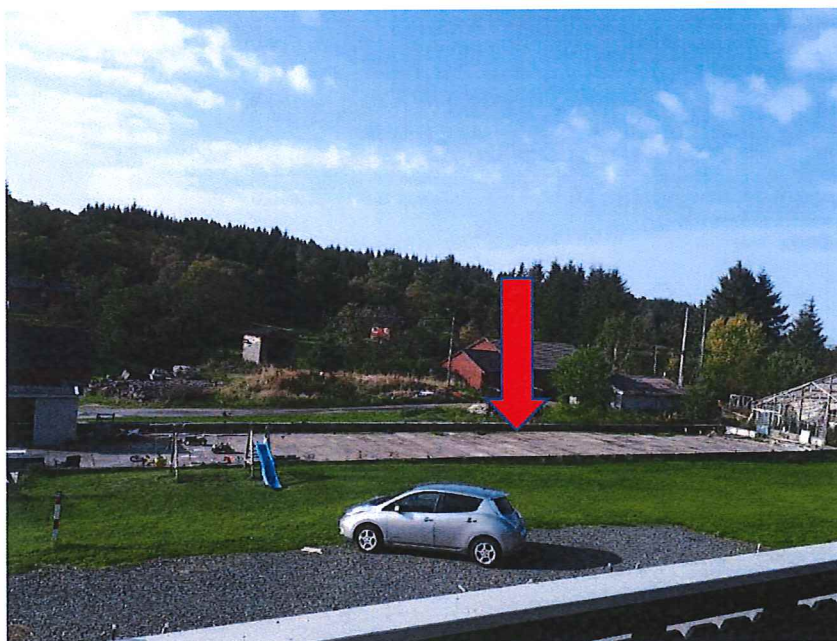

Bilder av veksthus på Gnr 343 Brn 4 -ALVER KOMMUNE

**Bilde nr 1: Rød pil viser veksthus som nå ønskes revet. Som bildet tydelig viser, er veksthuset i svært dårlig forfatning.**

**Bilde nr 2: Viser veksthus som tiltakshaver har fjernet uten å søke. Søkes om riving av dette nå, slik at alt kommer i ordnede former**

**Bilde nr 3: Viser veksthus som nå ønskes revet. Som bildet tydelig viser, er veksthuset i svært dårlig forfatning.**

**Bilde nr 4: Viser veksthus som nå ønskes revet. Som bildet tydelig viser, er veksthuset i svært dårlig forfatning.**

**Bilde nr 5: Viser veksthus som nå ønskes revet. Som bildet tydelig viser, er veksthuset i svært dårlig forfatning.**

**Bilde nr 6: Viser veksthus som nå ønskes revet. Som bildet tydelig viser, er veksthuset i svært dårlig forfatning.**

**Bilde nr 7: Blå pil viser veksthus som nå ønskes revet. Rød pil viser grunnmur til allerede revet bygg. Som bildet tydelig viser, er veksthuset i svært dårlig forfatning.**

**Bilde nr 8: Viser veksthus som nå ønskes revet. Som bildet tydelig viser, er veksthuset i svært dårlig forfatning.**