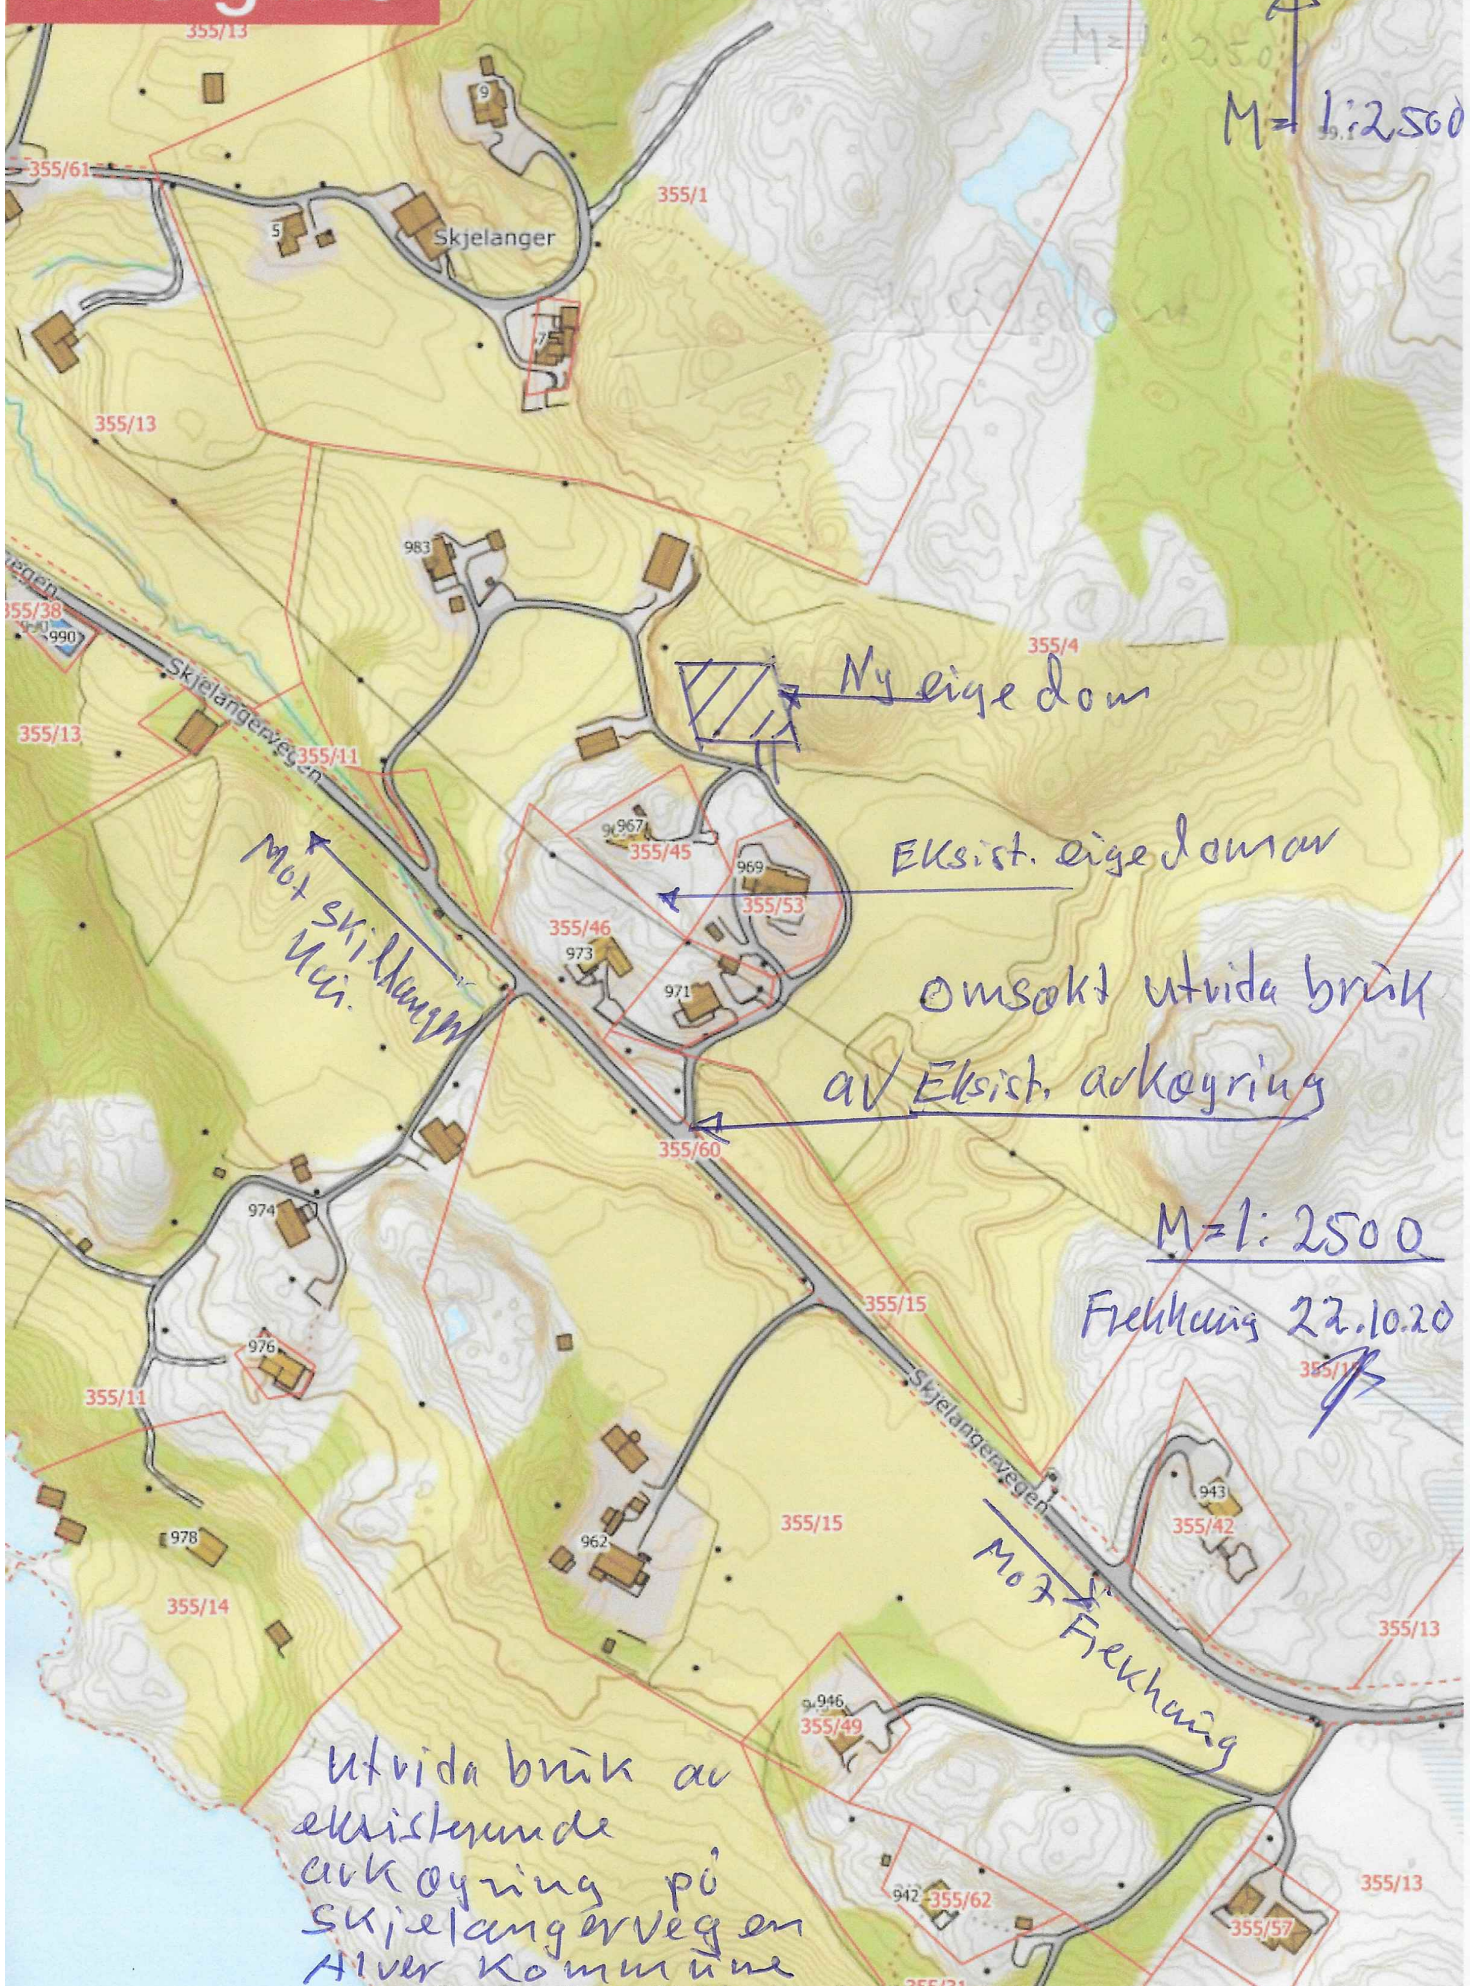

N
M → 1:2500

Mot Skjelløyen

My eige dom

Eksist. eige domar

omsøkt utvida bruk av Eksist. arkøyning

M=1:2500

Flekking 22.10.20

Mot Flekking

Utvida bruk av eksisterende arkøyning på Skjelangervegen Alver Kommune