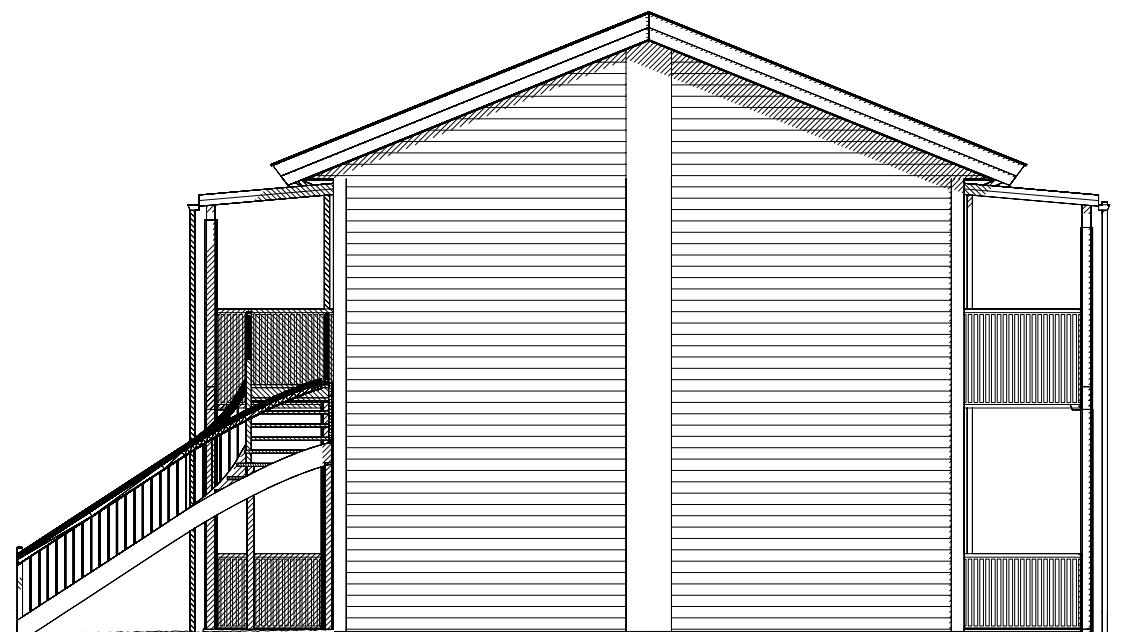

FASADE

FASADE

FASADE

FASADE

Rev.nr.:	Rev.:	Tegn. / Dato:			Kontr.:
Tiltakshaver :					Nr. <b>A05+</b>
Byggeplass :					
Kommune :					
Målestokk: 1:100	DAK av: HH	Dato: 10.03.16	Kontr.: SER	Dato: 10.03.16	Arkivnr.:Sogn1+1
Tegning FASADER			Hustype SOGN 1+1		
Arkitekt:		Denne tegning tilhører Nordbohus AS. Etterligning kfr. lov om åndsverk av 12.5.1961.			