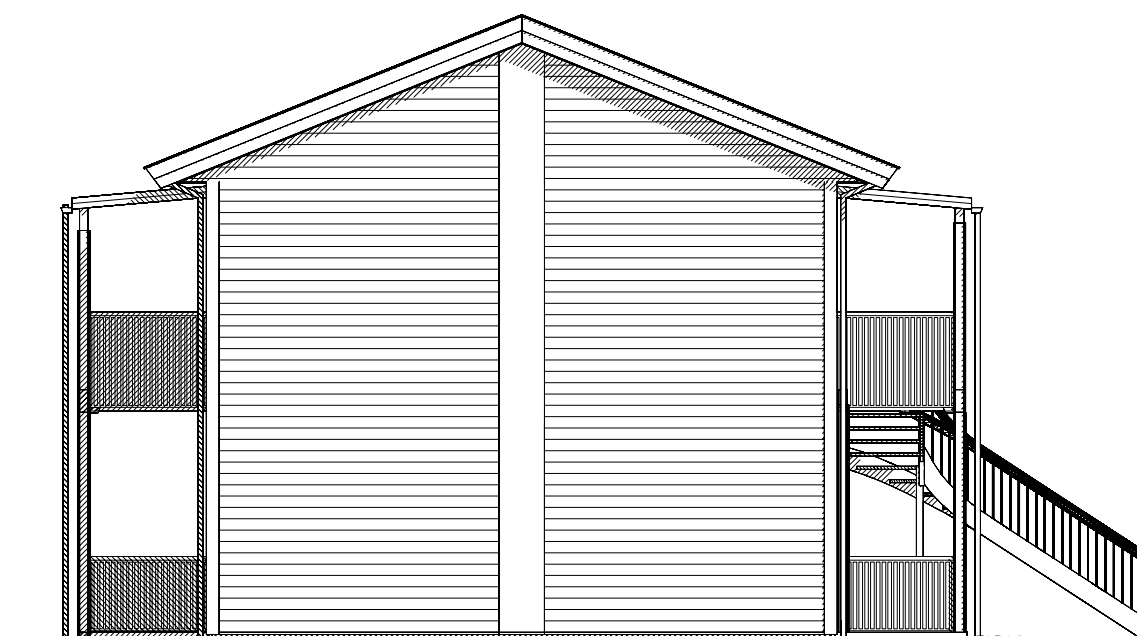

FASADE

FASADE

FASADE

FASADE

Rev.nr.:	Rev.:	Tegn. / Dato:			Kontr.:
Tiltakshaver :					Nr. <b>A05+</b>
Byggeplass :					
Kommune :					
Målestokk: 1:100	DAK av: HH	Dato: 10.03.16	Kontr.: SER	Dato: 10.03.16	Arkivnr.:Sogn1+1
Tegning FASADER			Hustype SOGN 1+1		
Arkitekt:		Denne tegning tilhører Nordbohus AS. Etterligning kfr. lov om åndsverk av 12.5.1961.			