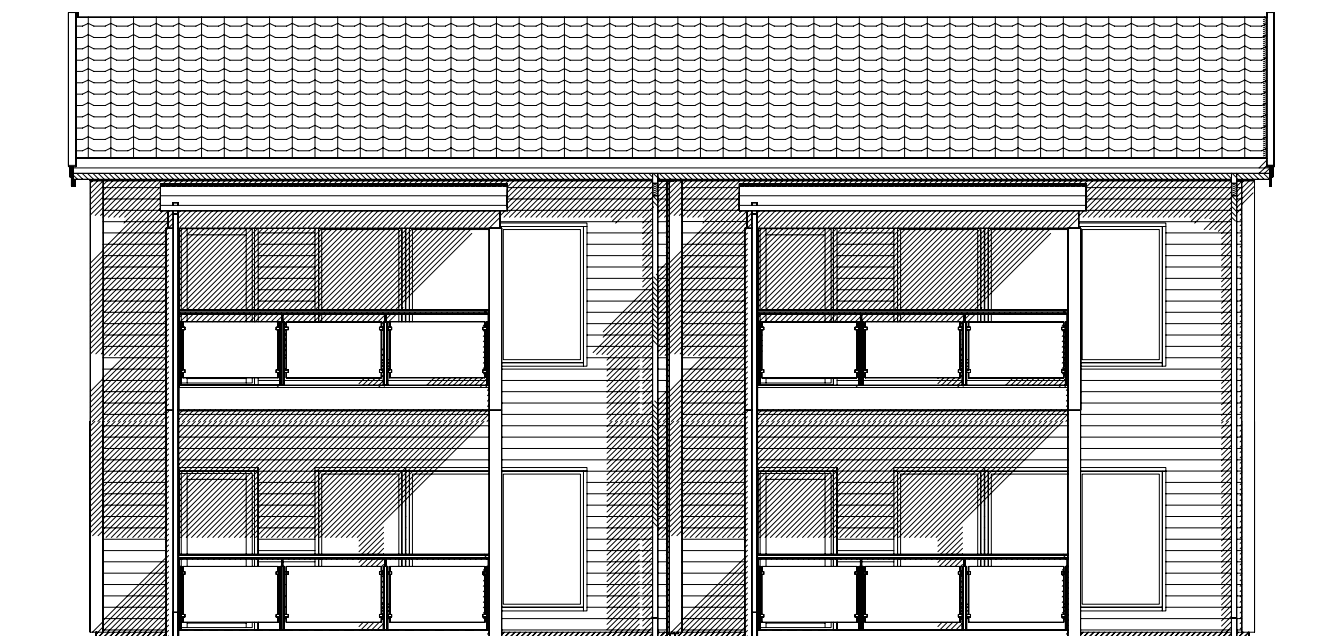

FASADE

FASADE

FASADE

FASADE

Rev.nr.:	Rev.:	Tegn. / Dato:			Kontr.:
Tiltakshaver :					Nr. <b>A05+</b>
Byggeplass :					
Kommune :					
Målestokk: 1:100	DAK av: HH	Dato: 10.03.16	Kontr.: SER	Dato: 10.03.16	Arkivnr.:Sogn1+1
Tegning FASADER			Hustype SOGN 1+1		
Arkitekt:		Denne tegning tilhører Nordbohus AS. Etterligning kfr. lov om åndsverk av 12.5.1961.			