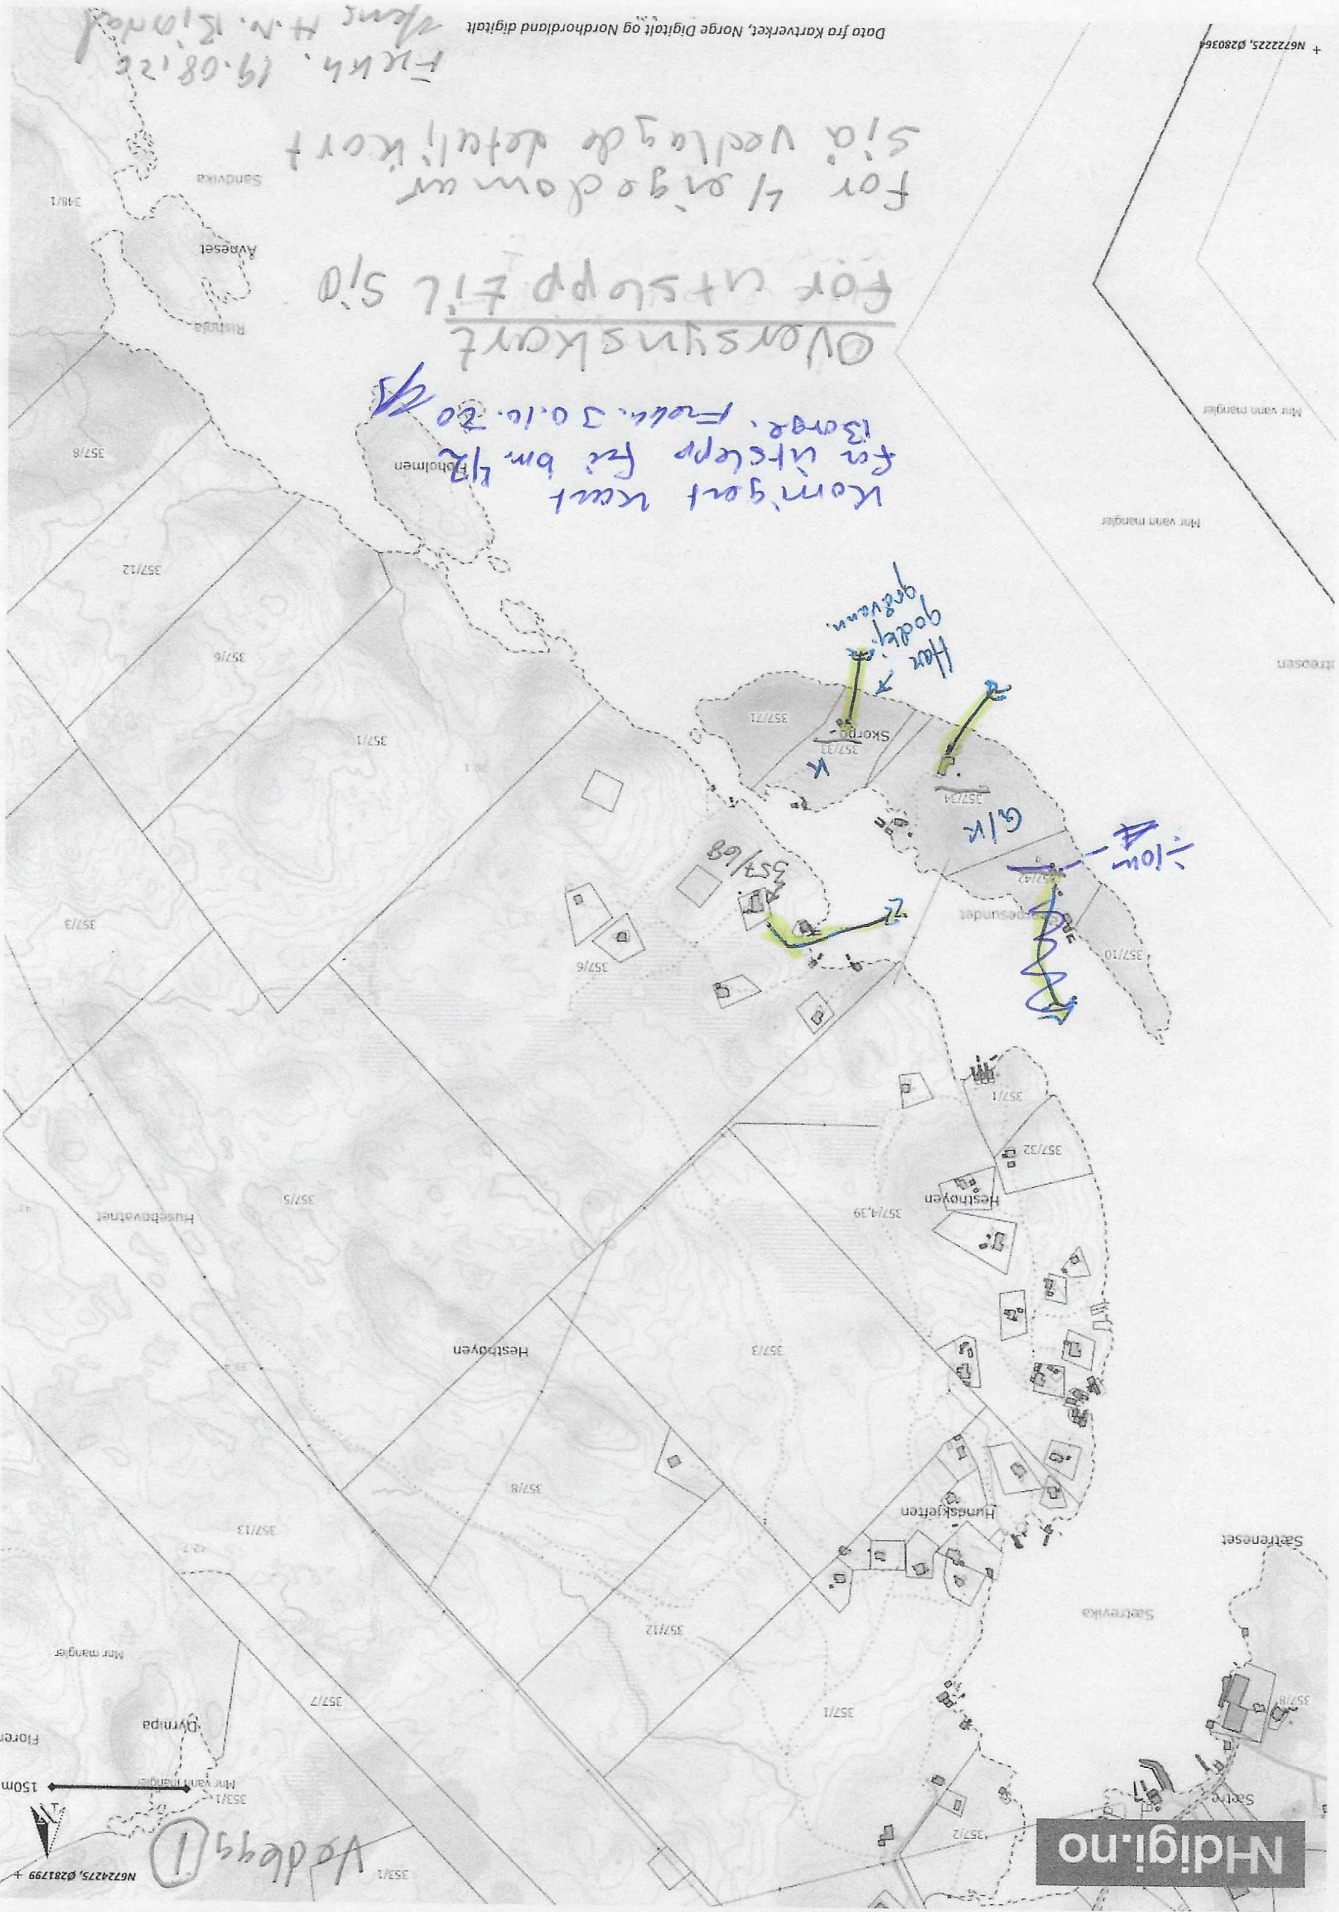

Fikn. 19.08.2018
Mens H.M. Klondal

Översynskart
för utslopp till Sjö
för 4 ariga domar
Sjä Valla & detaljkart

Konfig kart
för utslopp för 4 ariga
domar. Fick 3.0.10.2018

Nhdigi.no

Vedlegg 1