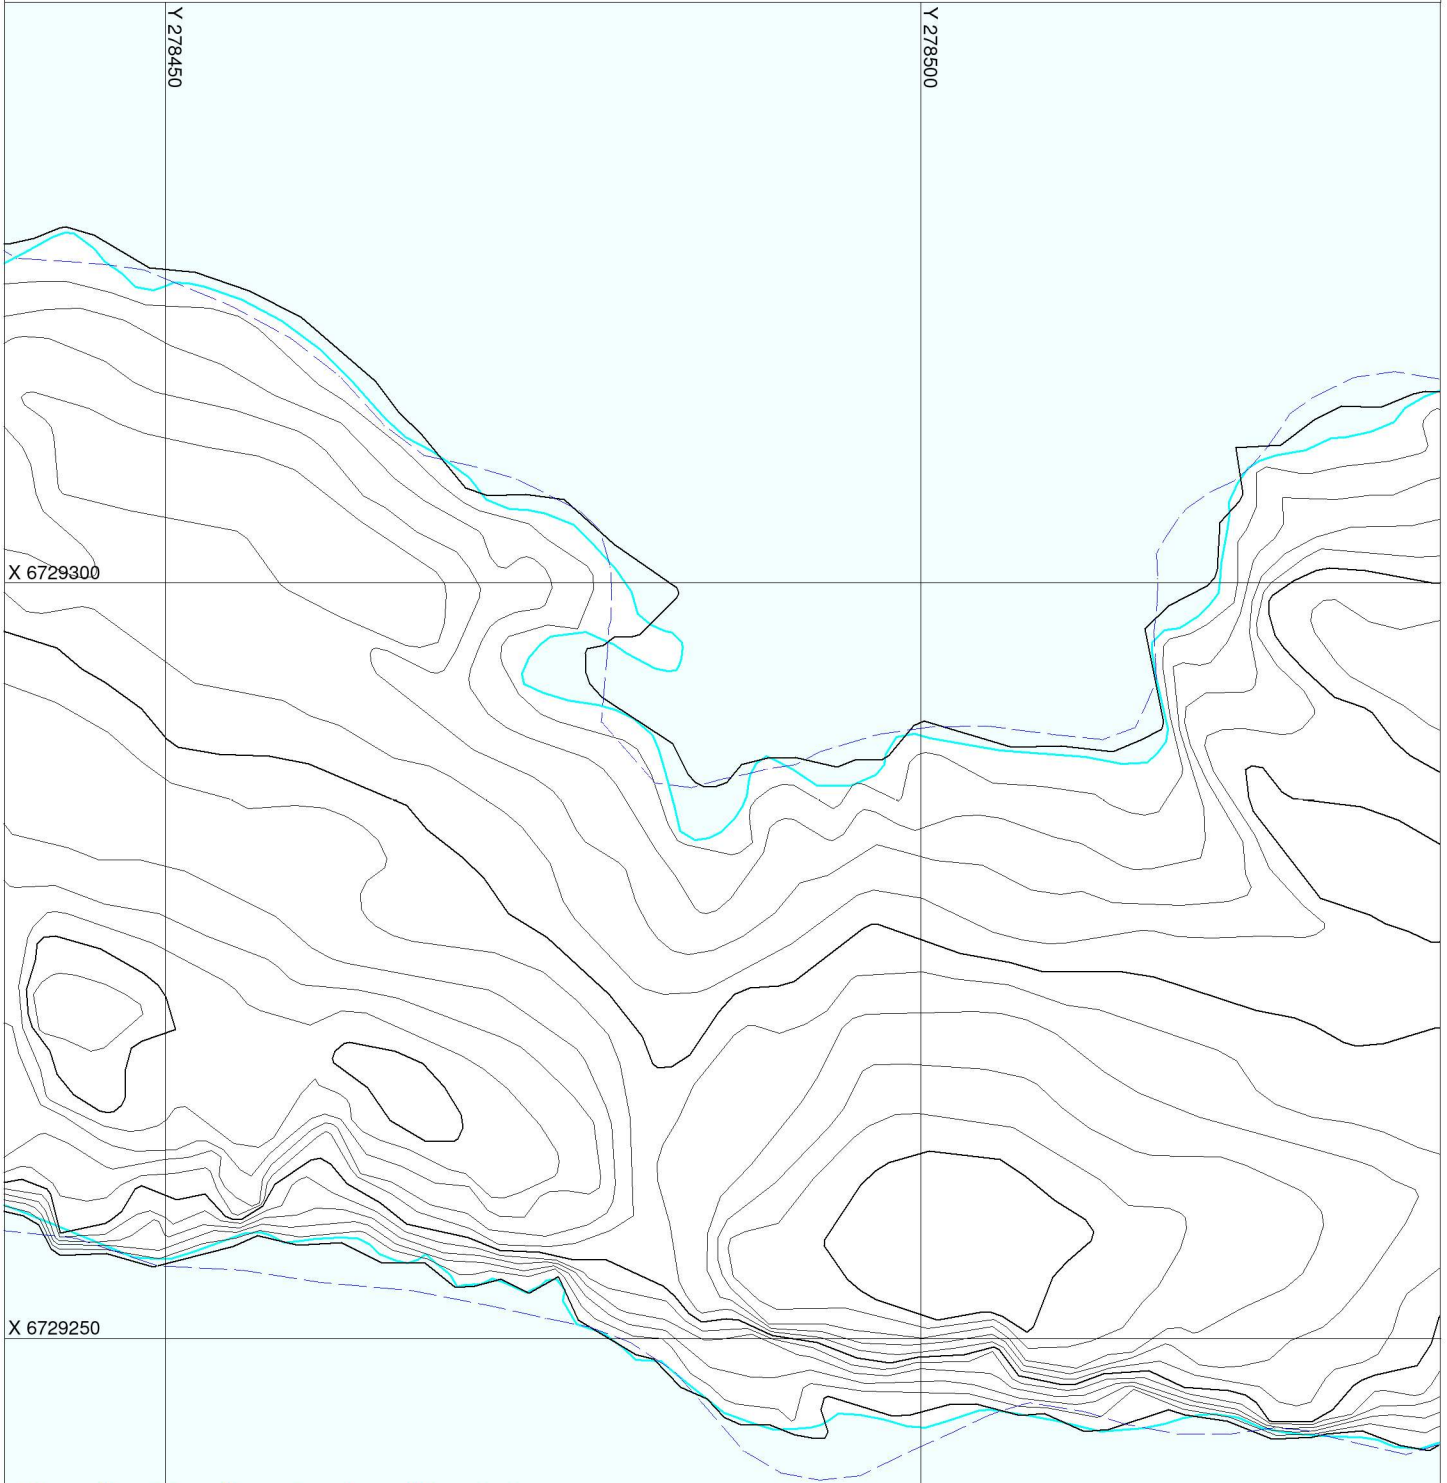

# SITUASJONSKART

Gnr/Bnr: 443/11-14

Adresse:

Eigar/søkar:

Kvalitet :

Gjeldande plan : Kommunedelplan for Radøy

Planformål : LNF-føremål

Vår referanse:

Hugs å setje på avstandar på kartet