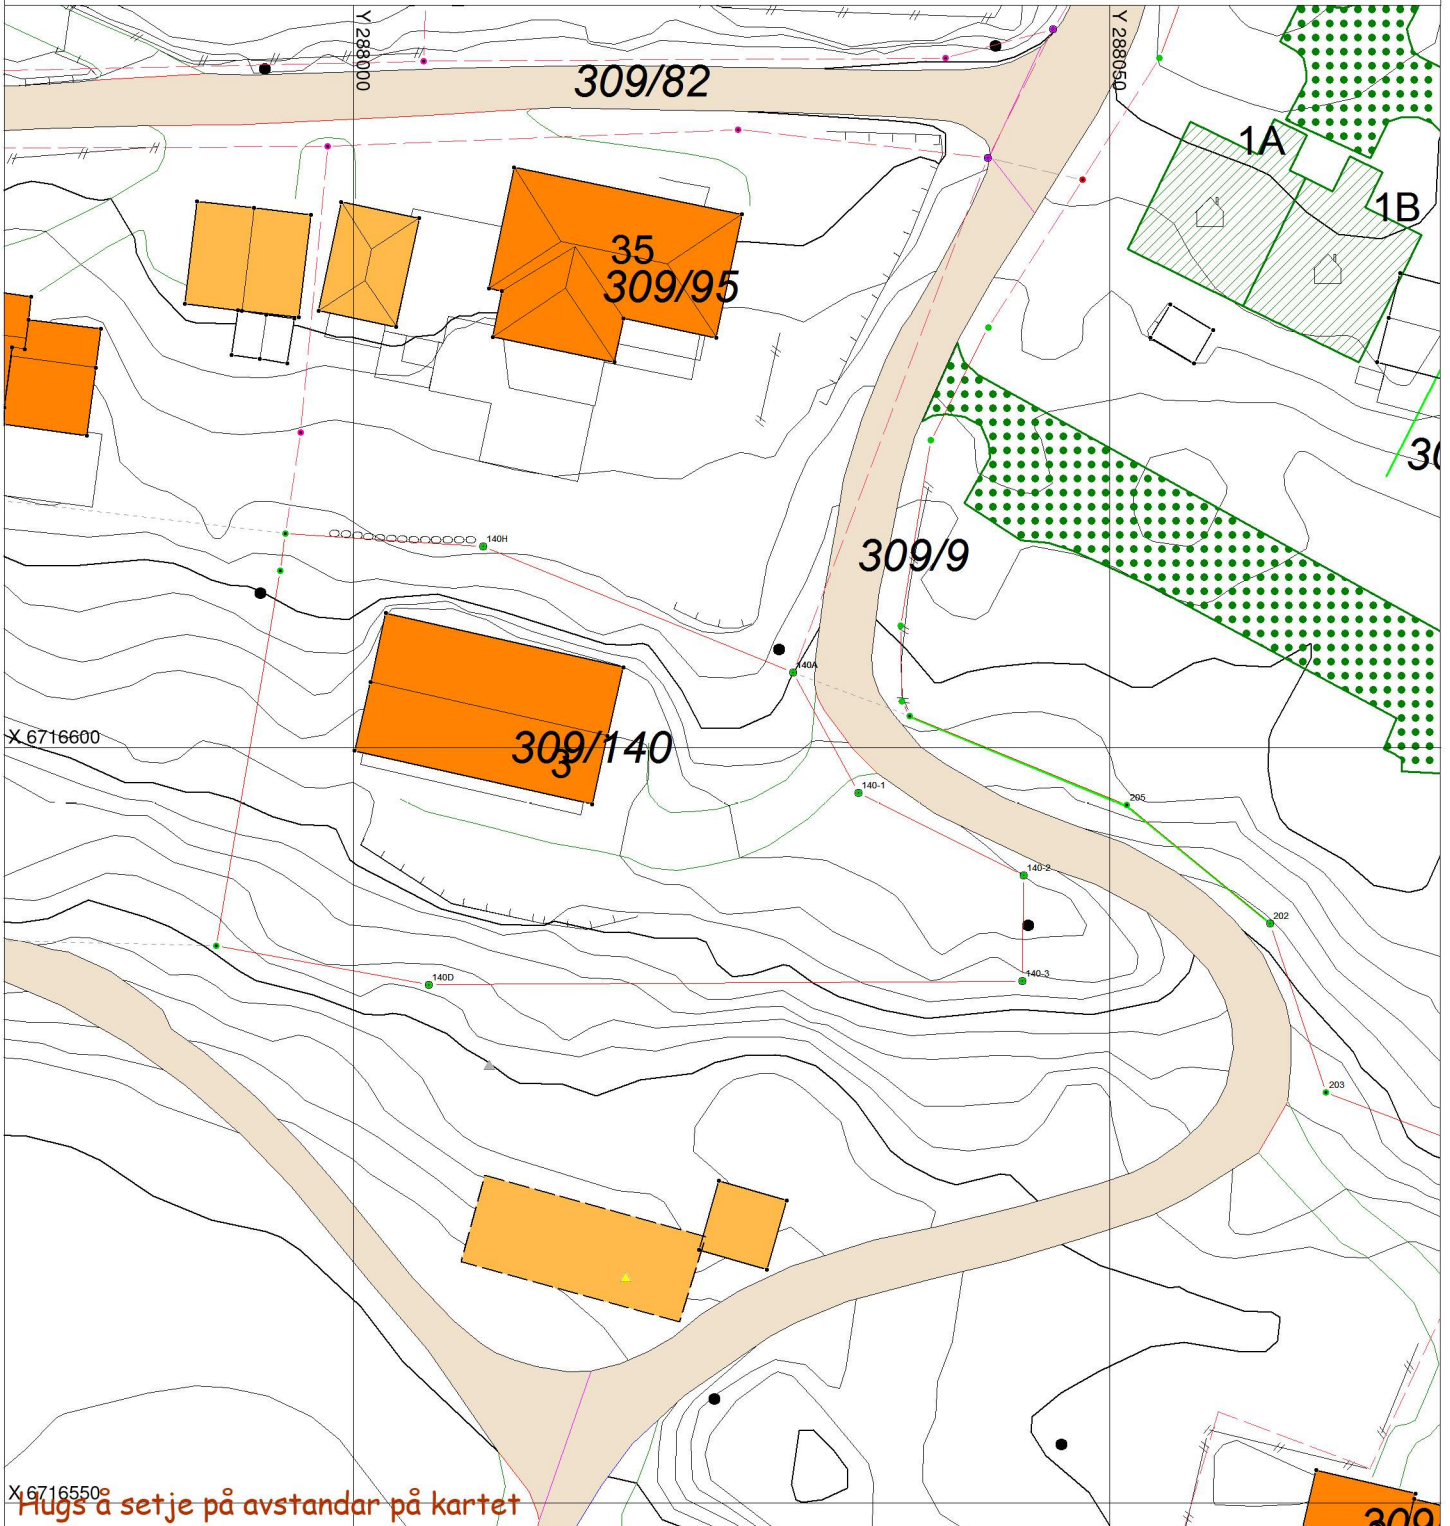

SITUASJONSKART

Gnr/Bnr: 309/140

Adresse:

Eigar/søkar:

Kvalitet :

Målestokk: 1:500

Dato: 02.11.2020

ALVER
KOMMUNE

Gjeldande plan : Kommunedelplan for Meland

Planformål : Byggeområde for bustadar

Vår referanse:

Sign.

- | | | | |
|--|------------------------|--|------------|
| | Gjerde | | Bolighus |
| | Usikker eigedomsgranse | | Andre bygg |
| | Målt eigedomsgranse | | |

X 6716550
Hugs å setje på avstandar på kartet

SITUASJONSPLAN

Tiltak

Underskrift Situasjonsplan

Dato