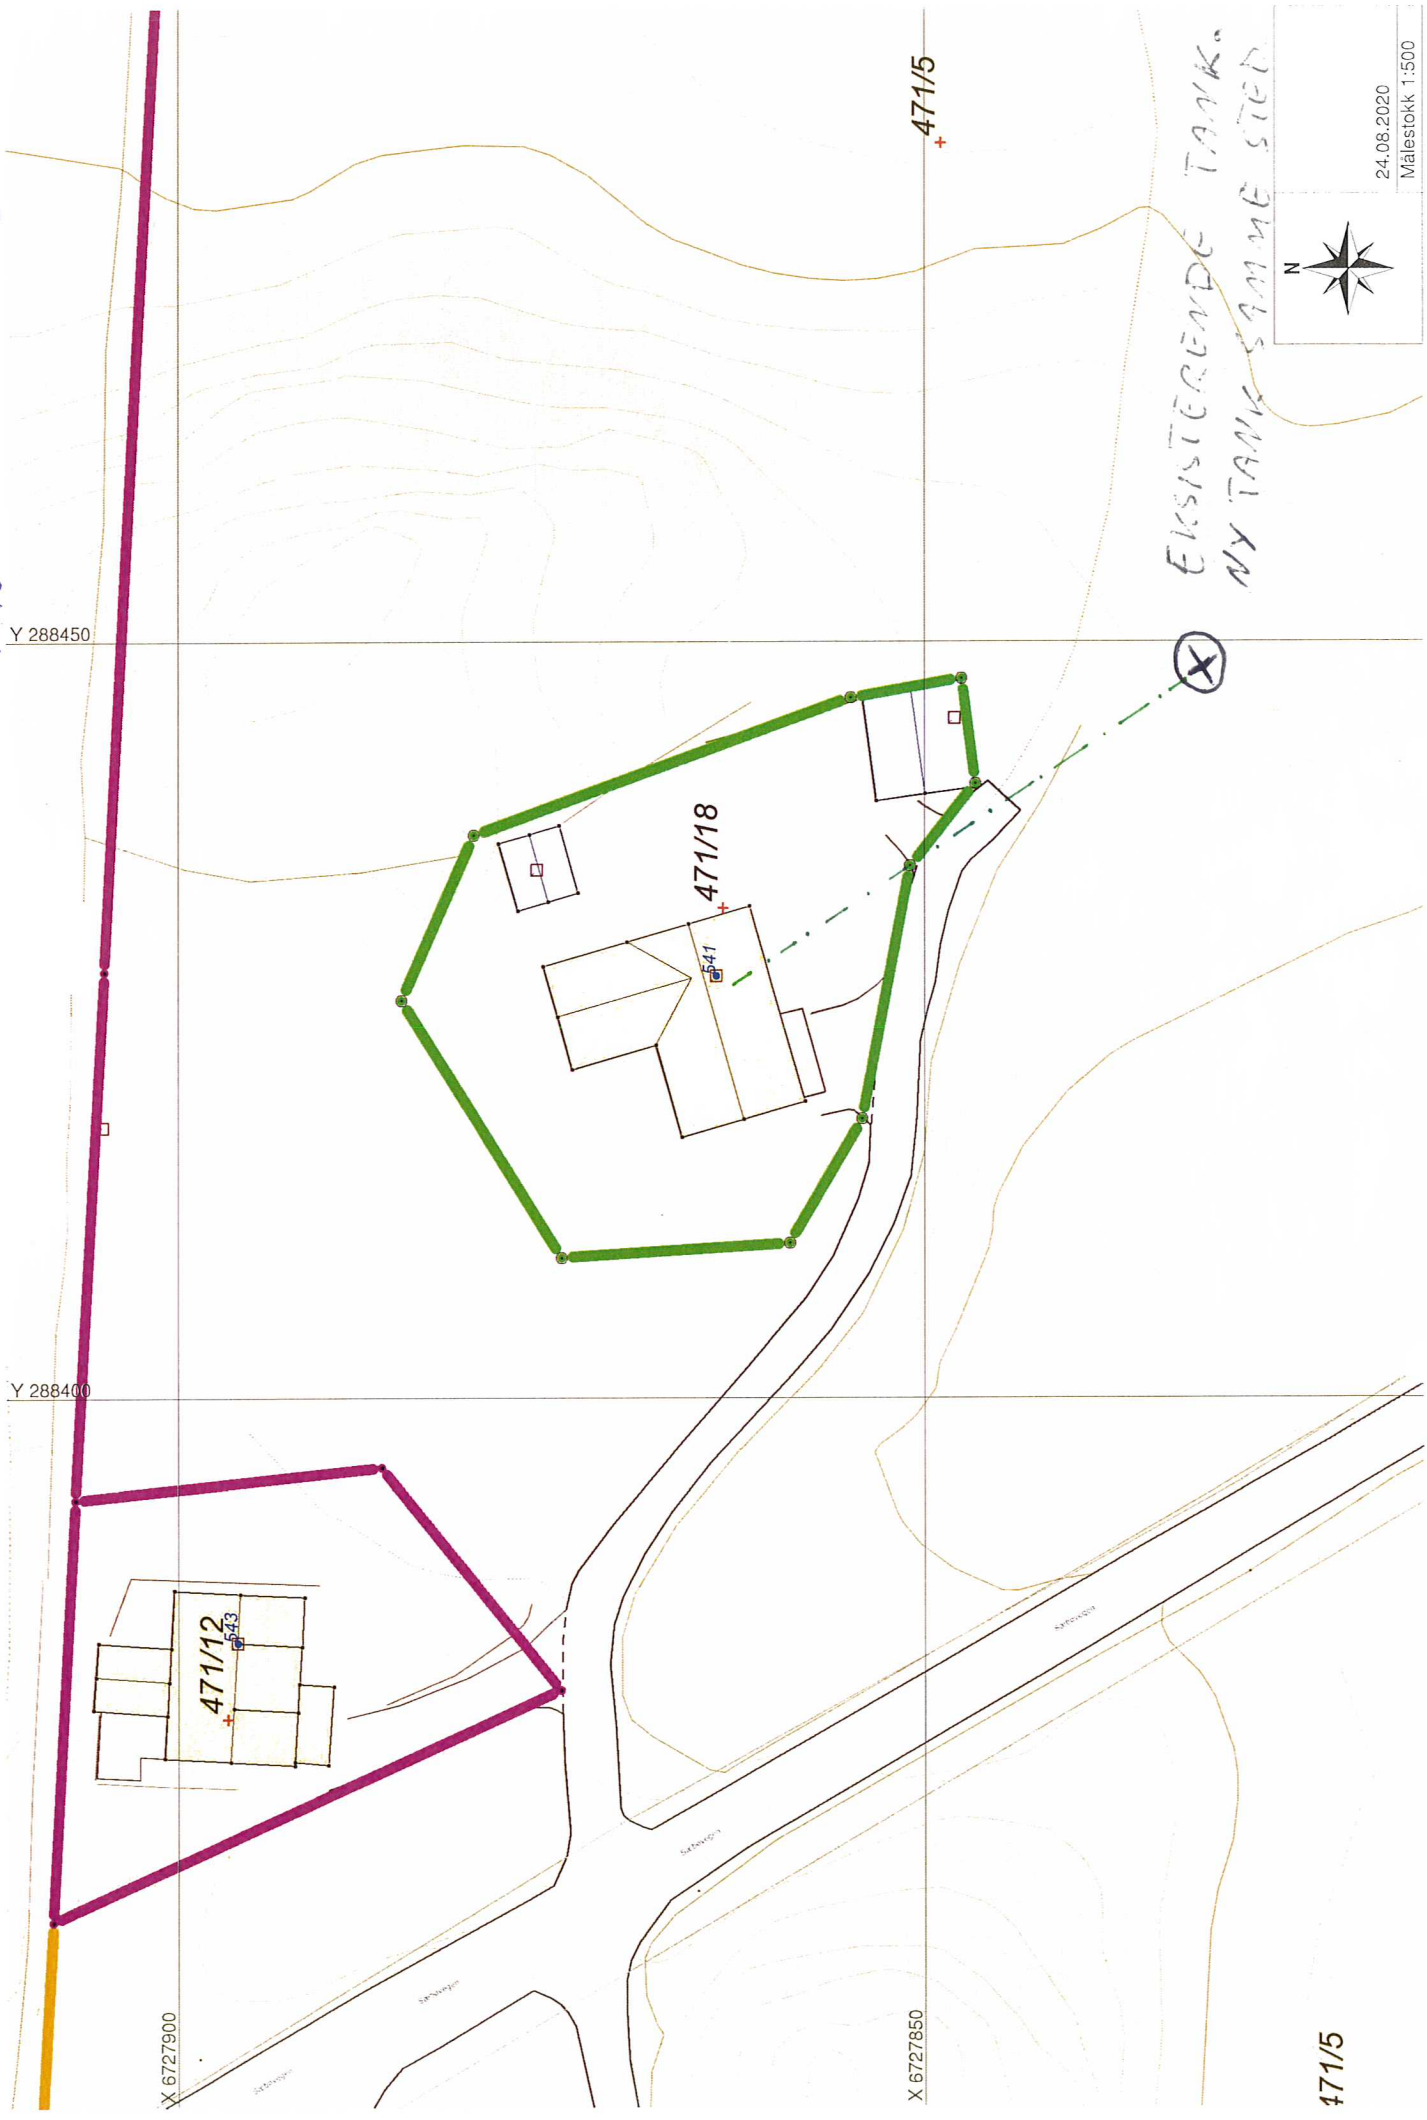

TAUUE 92098918

Y 288450

Y 288400

X 6727900

X 6727850

471/5

471/5

EKSISTERENDE TANK.  
NY TANK SAMME STED.

24.08.2020  
Målestokk 1:500

SÅKSBEHANDLER ALVØR KOMMUNE GRØNTEIEN MANGREY HELLAND