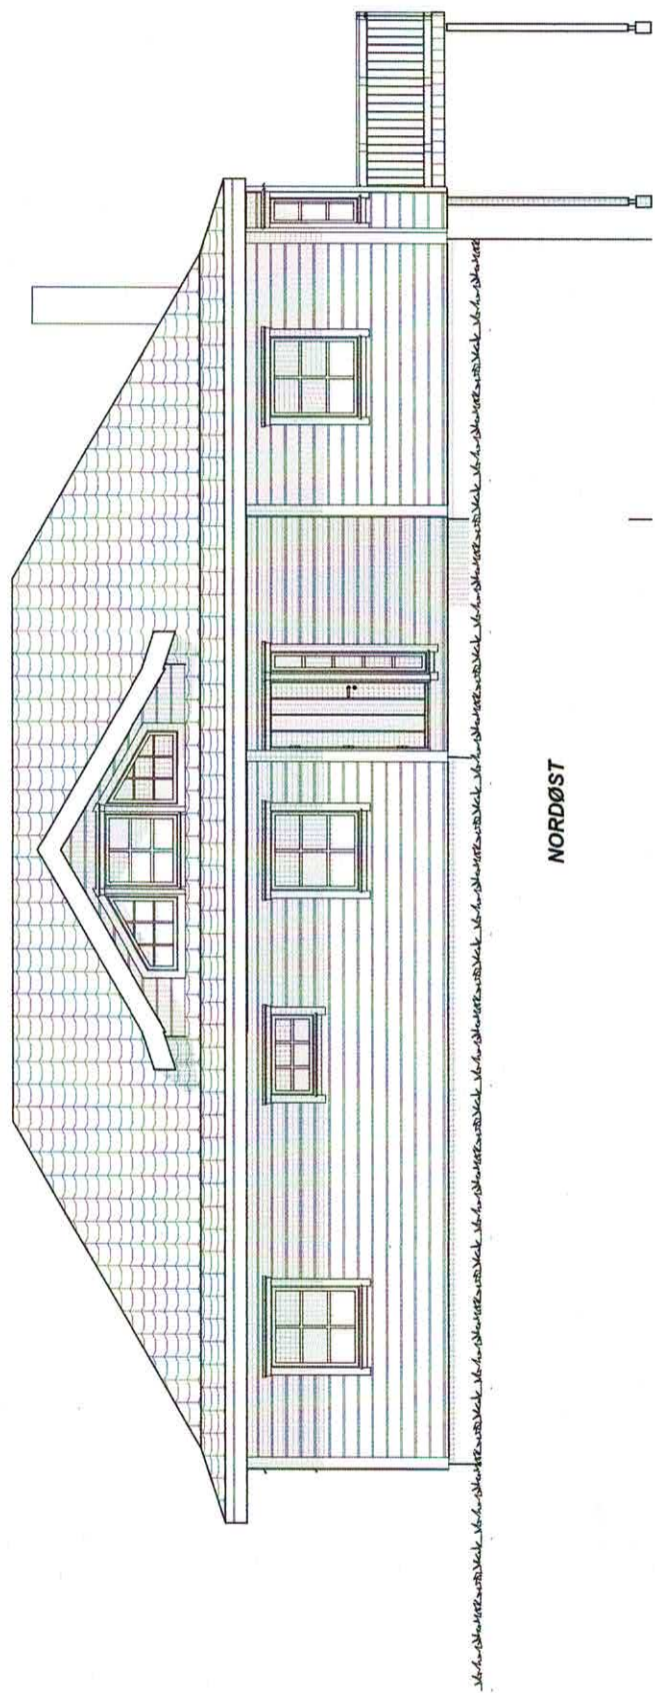

Målestokk 1:100
 H631 ALVER Gnr H26 Bnr 13
 ARILD LILLETVEIT
 Ny terrasse merket i raud

NORDVEST

SØRVEST

Målestokk 1:100
4631 ALVER Gnr 426 Bnr 13
ARILD LILLETVEIT

NORDØST

Målestokk 1:100

4631 ALVER Gnr 426 Bnr 13

ARILD LILLETVEIT

SØRØST

Målestokk 1:100
4631 ALVER Gnr 426 Bnr 13
ARILD LILLETVEIT