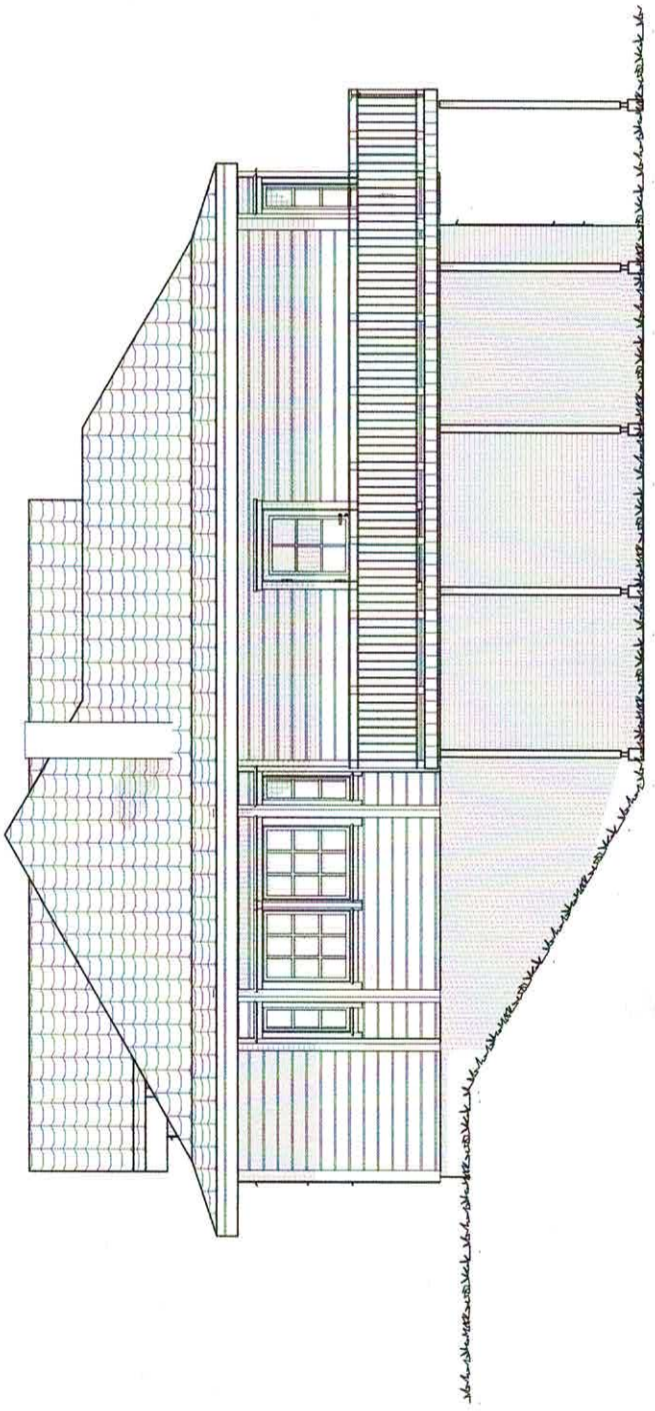

Målestokk 1:100
 H631 ALVER Gnr H26 Bnr 13
 ARILD LILLETVEIT
 Ny terrasse merket i raud

NORDVEST

SØRVEST

Målestokk 1:100
4631 ALVER Gnr 426 Bnr 13
ARILD LILLETVEIT

NORDØST

Målestokk 1:100

4631 ALVER Gnr 426 Bnr 13

ARILD LILLETVEIT

SØRØST

Målestokk 1:100
4631 ALVER Gnr 426 Bnr 13
ARILD LILLETVEIT