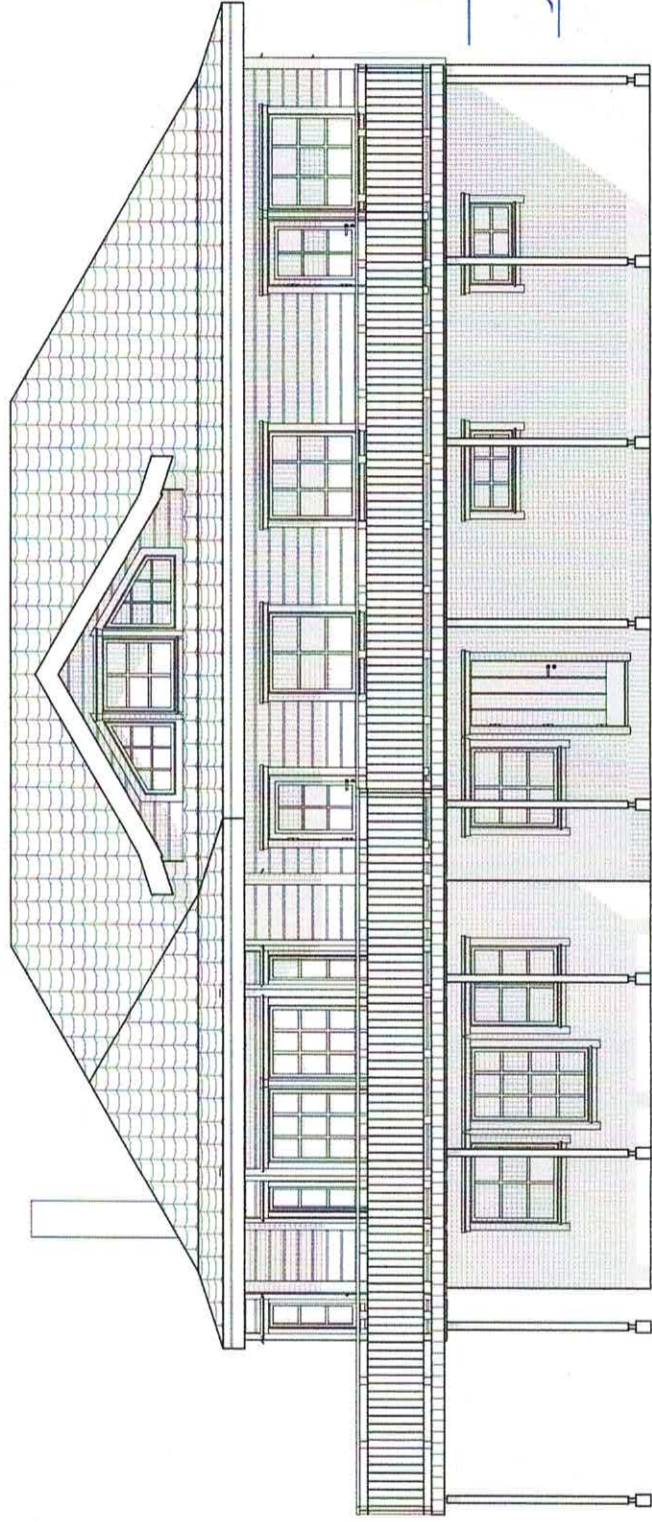

Målestokk 1:100
 H631 ALVER Gnr H26 Bnr 13
 ARILD LILLETVEIT
 Ny terrasse merket i raud

NORDVEST

SØRVEST

Målestokk 1:100
4631 ALVER Gnr 426 Bnr 13
ARILD LILLETVEIT

NORDØST

Målestokk 1:100

4631 ALVER Gnr 426 Bnr 13

ARILD LILLETVEIT

SØRØST

Målestokk 1:100
4631 ALVER Gnr 426 Bnr 13
ARILD LILLETVEIT