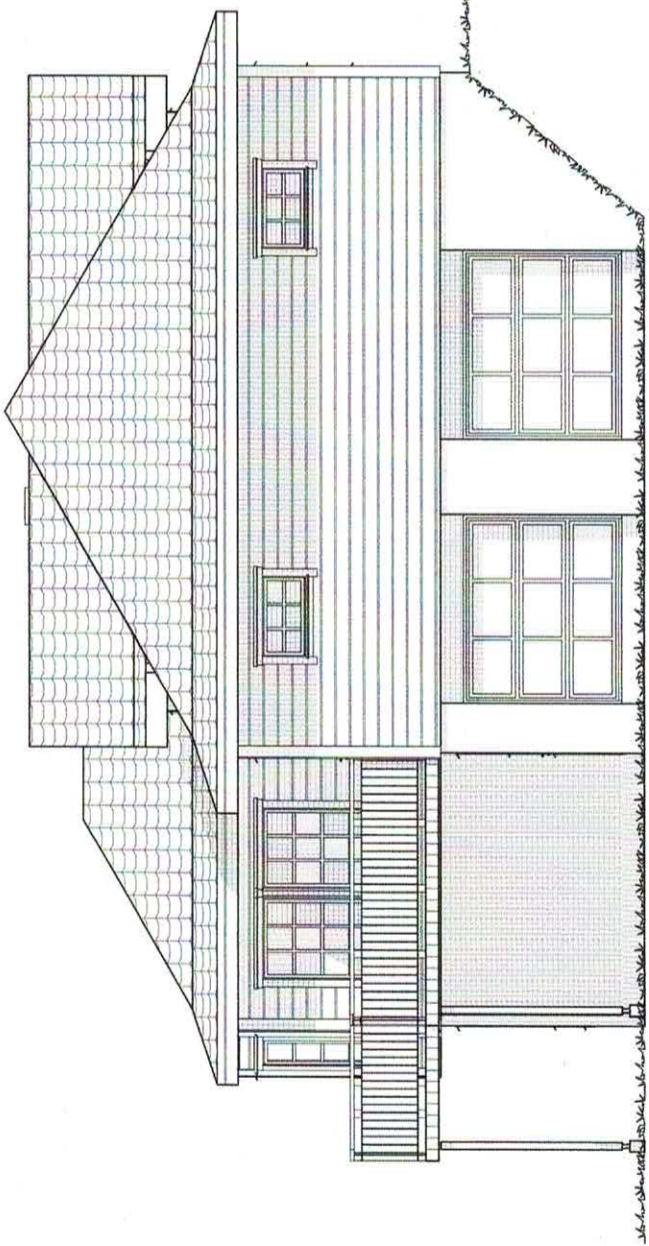

Målestokk 1:100
 H631 ALVER Gnr H26 Bnr 13
 ARILD LILLETVEIT
 Ny terrasse merket i raud

NORDVEST

SØRVEST

Målestokk 1:100
4631 ALVER Gnr 426 Bnr 13
ARILD LILLETVEIT

NORDØST

Målestokk 1:100

4631 ALVER Gnr 426 Bnr 13

ARILD LILLETVEIT

SØRØST

Målestokk 1:100
4631 ALVER Gnr 426 Bnr 13
ARILD LILLETVEIT