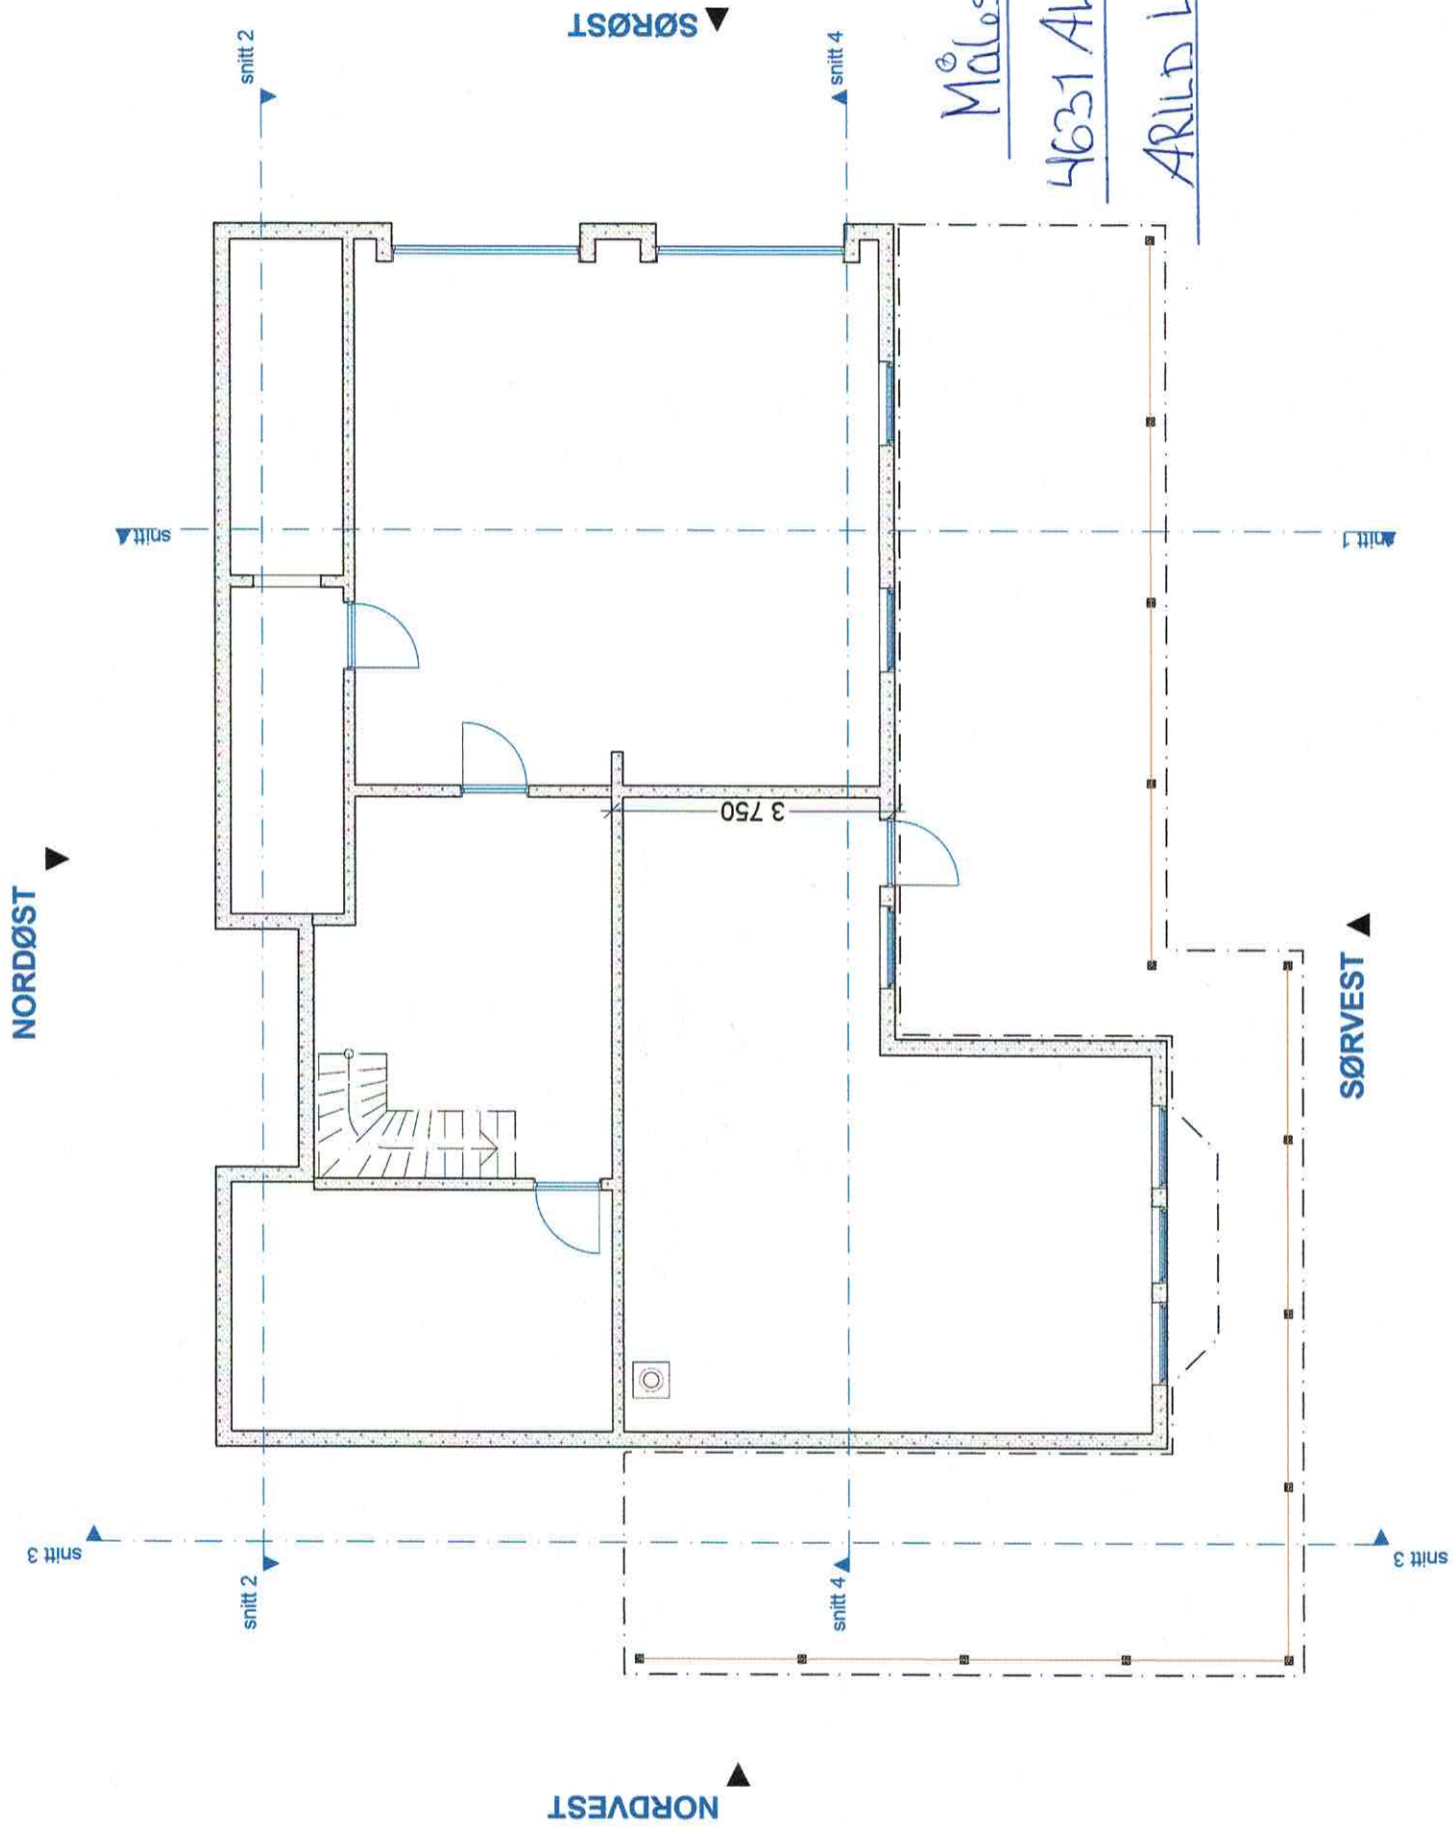

Målestokk 1:100
 H631 ALVER Gnr H26 Bnr 13
 ARILD LILLETVEIT
 Ny terrasse merket i raud

NORDVEST

SØRVEST

Målestokk 1:100
4631 ALVER Gnr 426 Bnr 13
ARILD LILLETVEIT

NORDØST

Målestokk 1:100

4631 ALVER Gnr 426 Bnr 13

ARILD LILLETVEIT

SØRØST

Målestokk 1:100
4631 ALVER Gnr 426 Bnr 13
ARILD LILLETVEIT