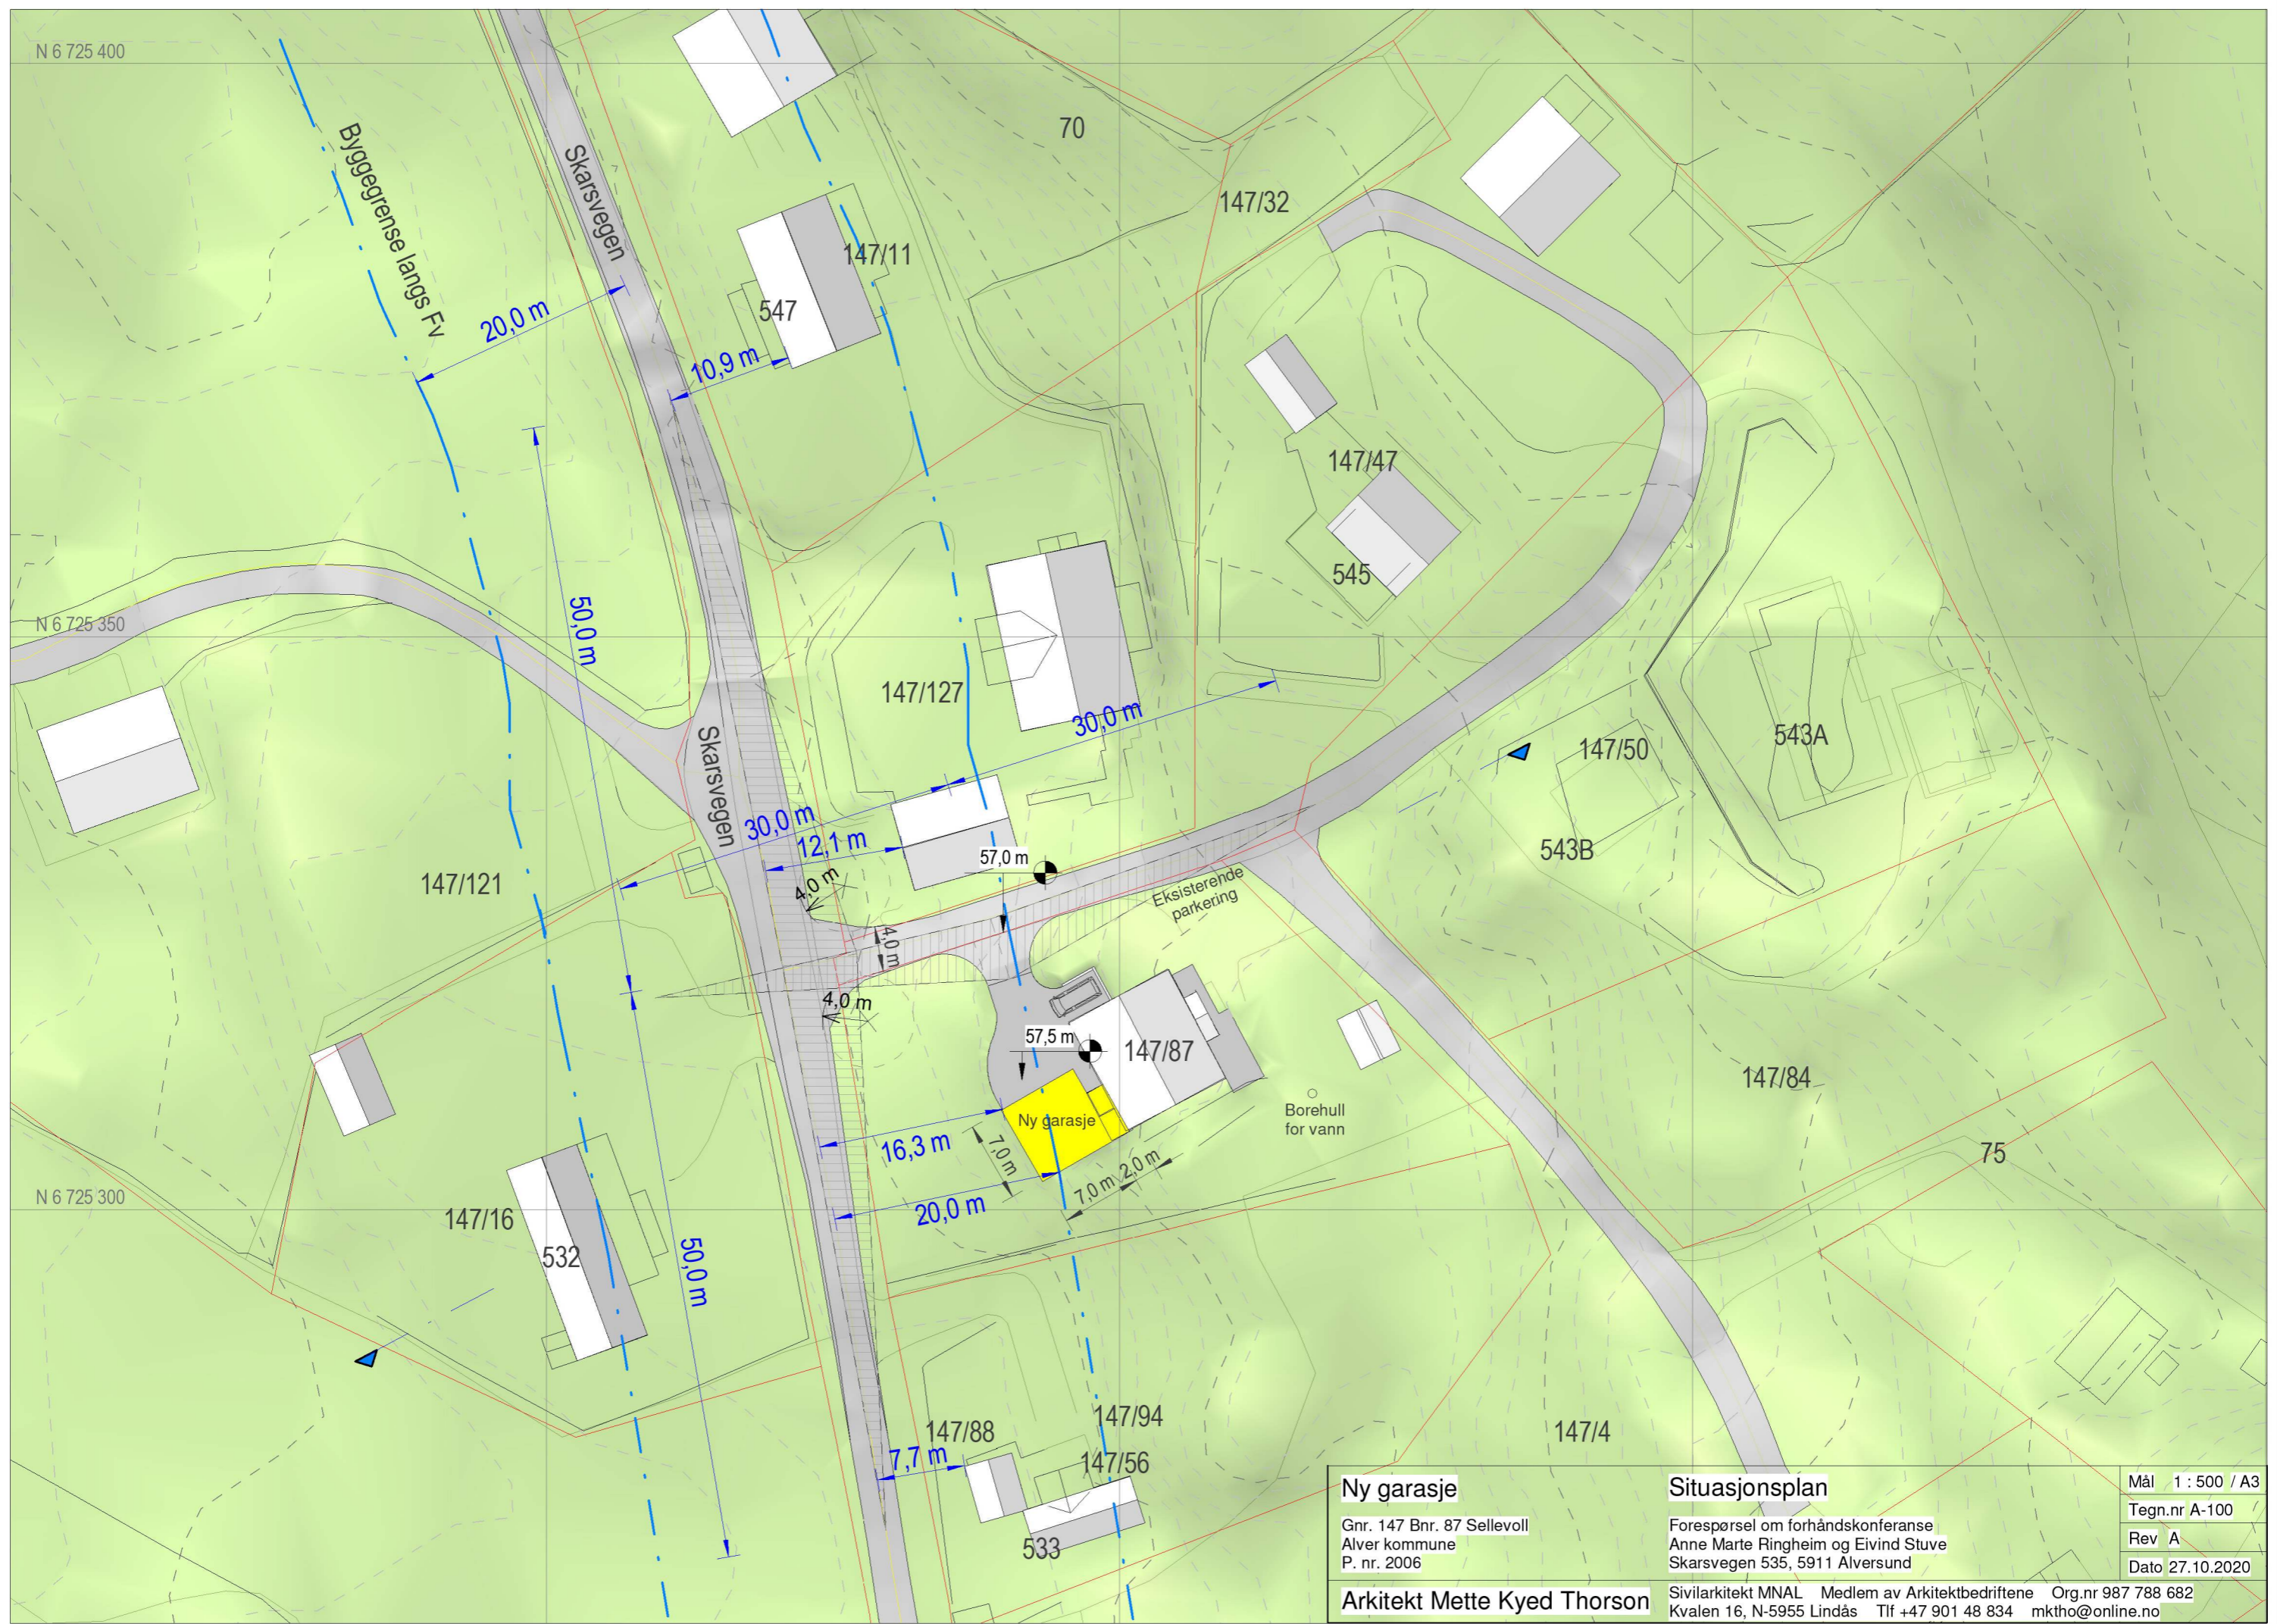

N 6 725 400

N 6 725 350

N 6 725 300

Mål 1 : 500 / A3

Tegn.nr A-100

Rev A

Dato 27.10.2020