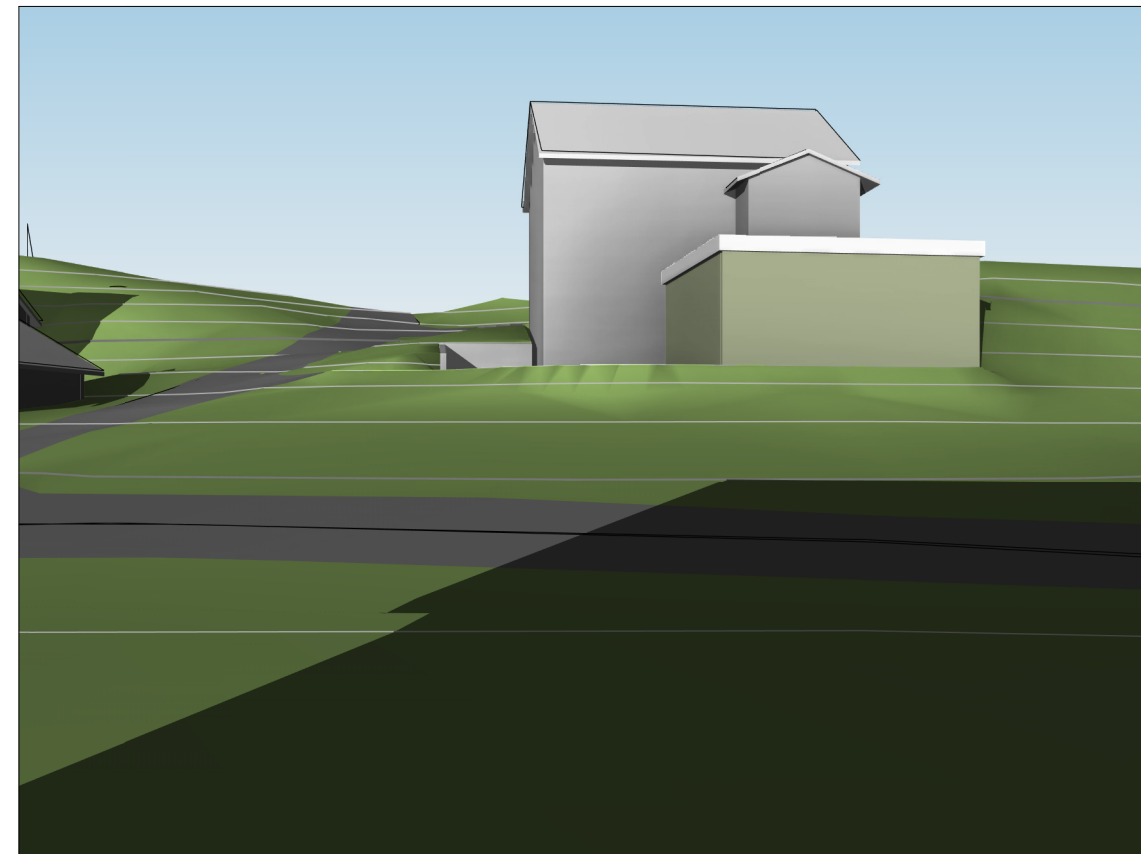

Perspektiv fra nord, Skarsvegen

Perspektiv fra vest, Skarsvegen

Perspektiv fra sør, Skarsvegen

<b>Ny garasje</b> Gnr. 147 Bnr. 87 Sellevoll Alver kommune P. nr. 2006	<b>Perspektiver</b> Forespørsel om forhåndskonferanse Anne Marte Ringheim og Eivind Stuve Skarsvegen 535, 5911 Alversund	Mål / A3
		Tegn.nr A-310
<b>Arkitekt Mette Kyed Thorson</b> Sivilarkitekt MNAL Medlem av Arkitektbedriftene Kvalen 16, N-5955 Lindås Tlf +47 901 48 834 mktho@online.no		Rev A
		Dato 27.10.2020