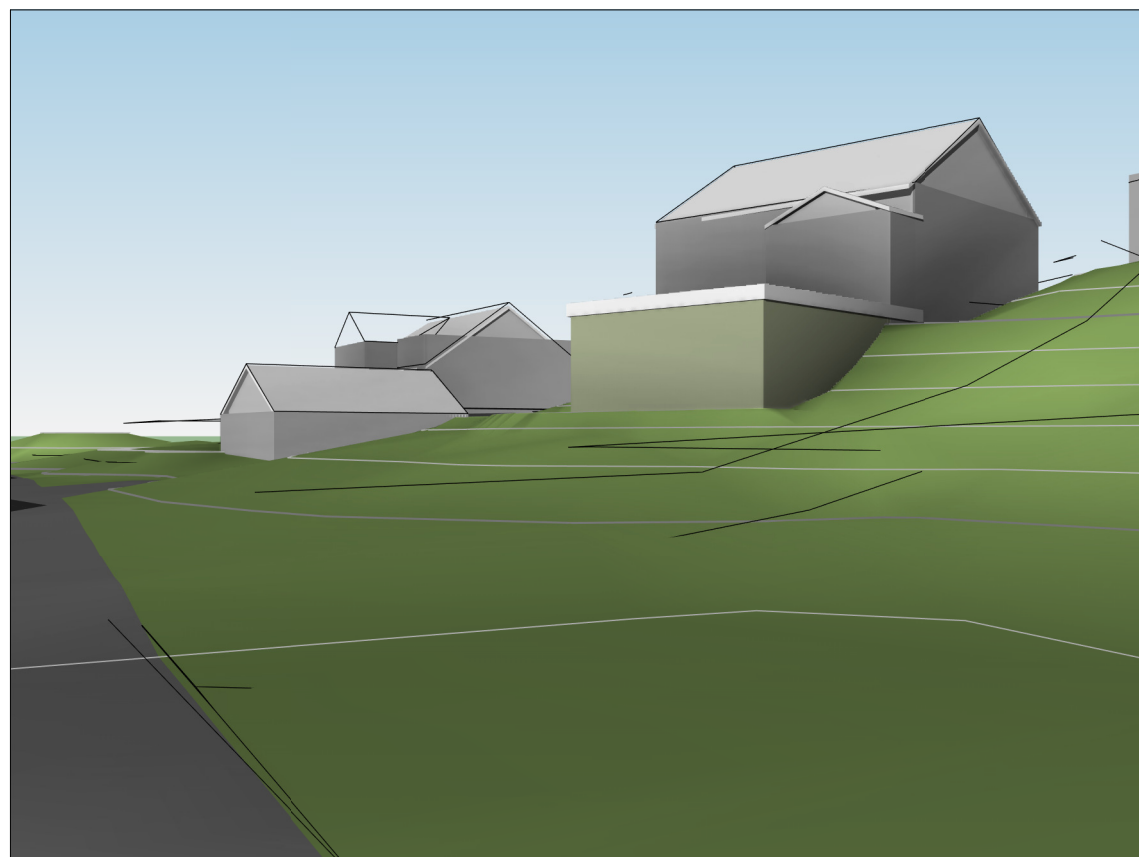

Perspektiv fra nord, Skarsvegen

Perspektiv fra vest, Skarsvegen

Perspektiv fra sør, Skarsvegen

<b>Ny garasje</b> Gnr. 147 Bnr. 87 Sellevoll Alver kommune P. nr. 2006	<b>Perspektiver</b> Forespørsel om forhåndskonferanse Anne Marte Ringheim og Eivind Stuve Skarsvegen 535, 5911 Alversund	Mål / A3
		Tegn.nr A-310
<b>Arkitekt Mette Kyed Thorson</b> Sivilarkitekt MNAL Medlem av Arkitektbedriftene Kvalen 16, N-5955 Lindås Tlf +47 901 48 834 mktho@online.no		Rev A
		Dato 27.10.2020