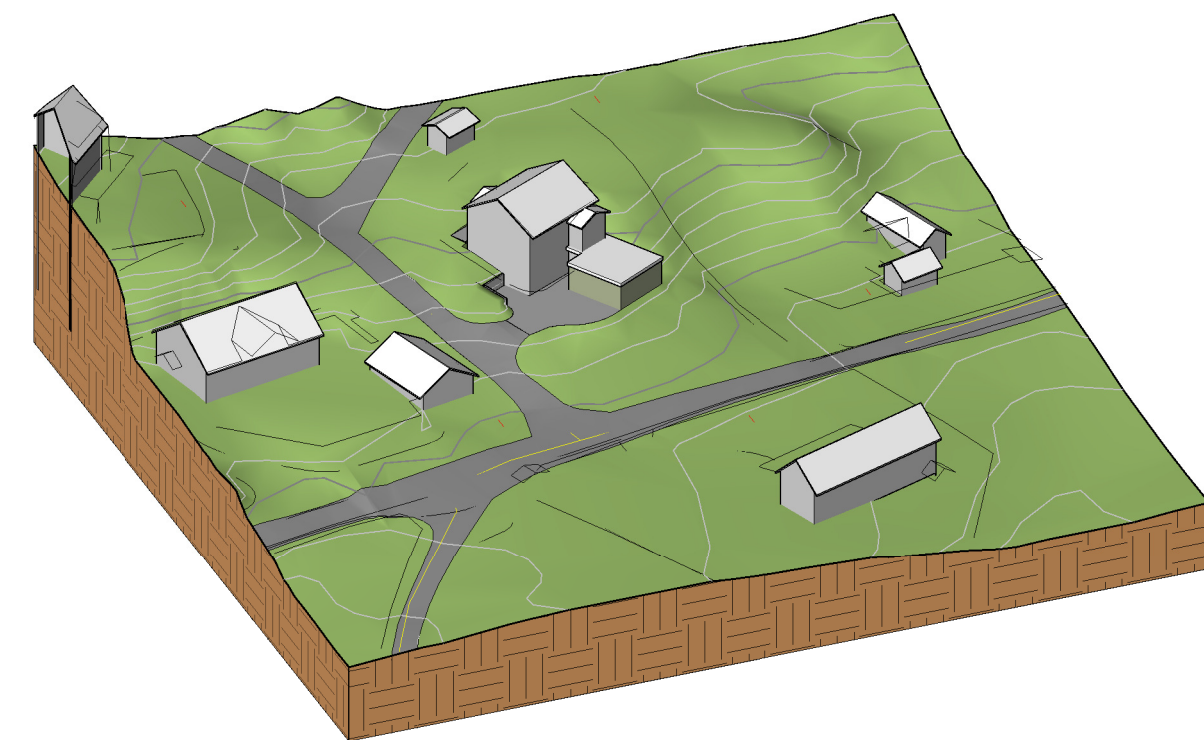

Perspektiv fra nord, Skarsvegen

Perspektiv fra vest, Skarsvegen

Perspektiv fra sør, Skarsvegen

<b>Ny garasje</b> Gnr. 147 Bnr. 87 Sellevoll Alver kommune P. nr. 2006	<b>Perspektiver</b> Forespørsel om forhåndskonferanse Anne Marte Ringheim og Eivind Stuve Skarsvegen 535, 5911 Alversund	Mål / A3
		Tegn.nr A-310
<b>Arkitekt Mette Kyed Thorson</b> Sivilarkitekt MNAL Medlem av Arkitektbedriftene Kvalen 16, N-5955 Lindås Tlf +47 901 48 834 mktho@online.no		Rev A
		Dato 27.10.2020