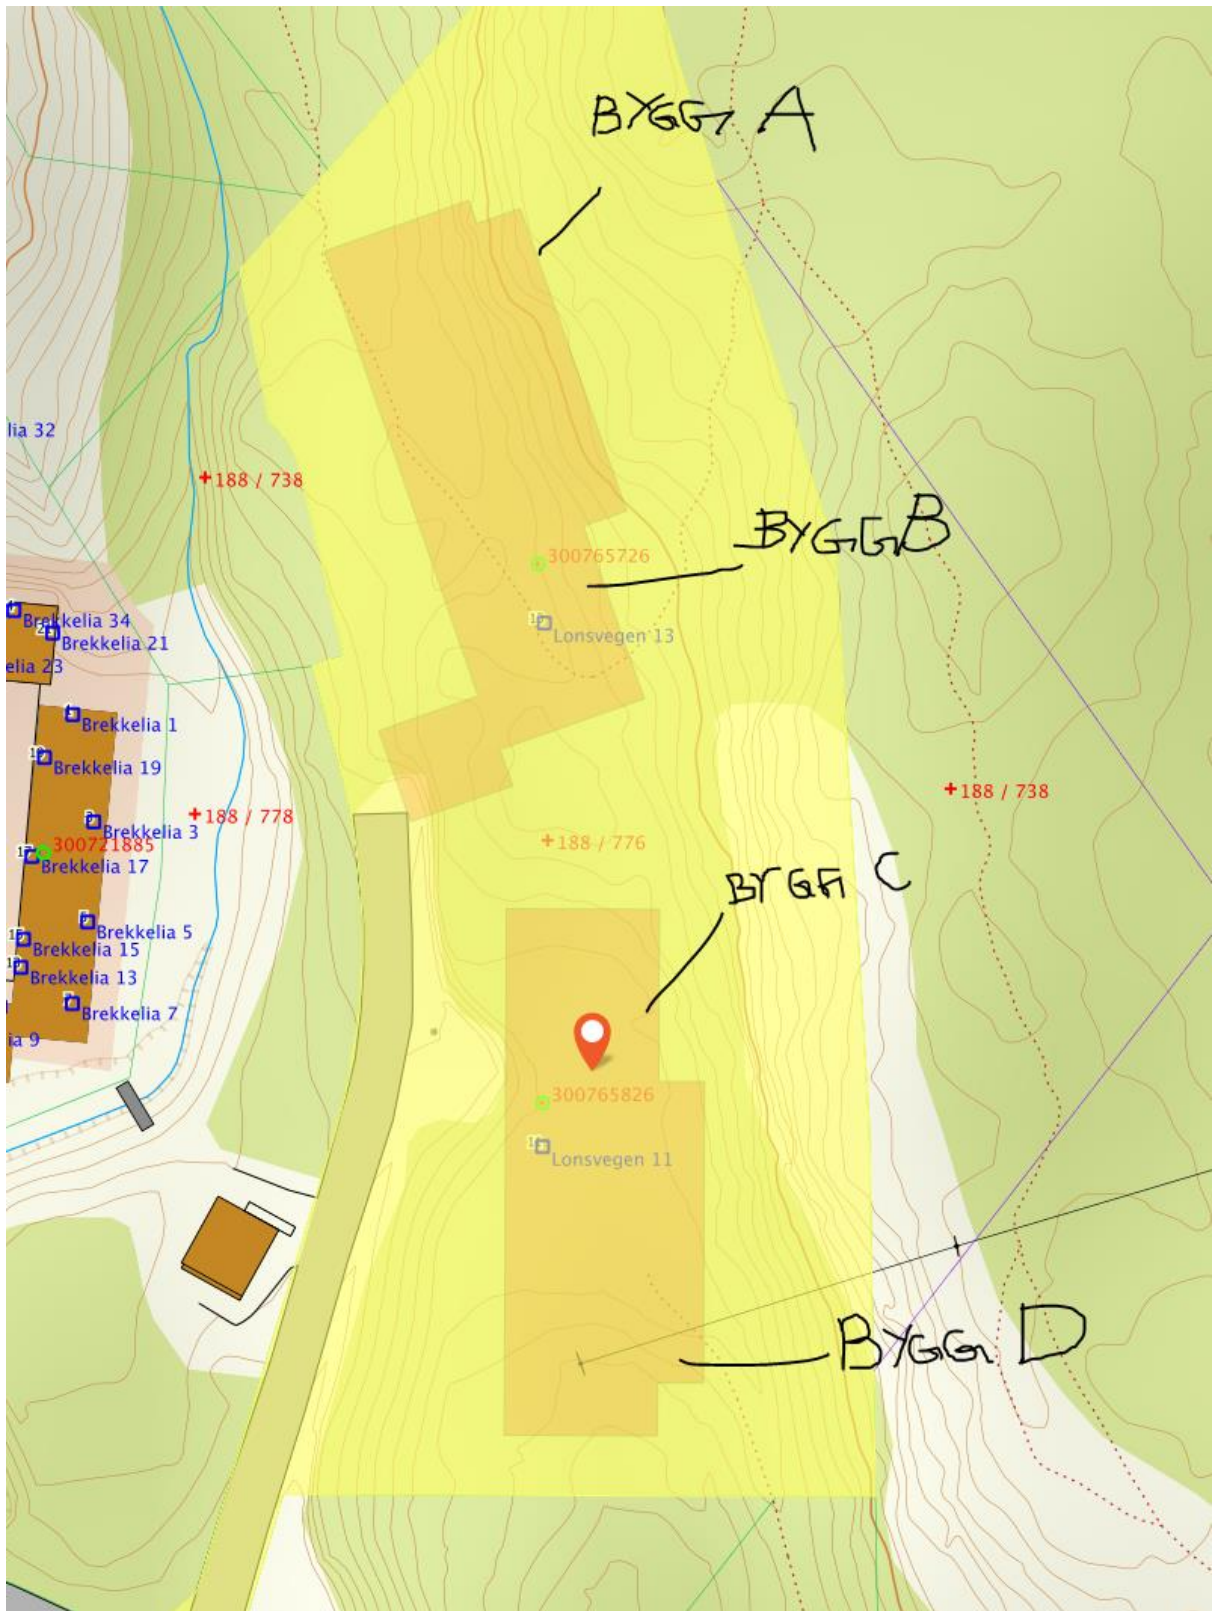

Fra: Ingvild Kalnes <ingvild@orionprosjekt.no>
Sendt: fredag 13. november 2020 10:41
Til: Postmottak Alver
Emne: Feil i kart

Hei

Vi ønsker å gjøre oppmerksom på at det er feil i kartet når det gjelder bygningene på Lonsåsen Gnr 188 Bnr 776 i Alver Kommune.

Vi viser det rette under her, og ber kommunen oppdatere kart:

Ha en strålende dag!! ☺

Med hilsen

Ingvild Kalnes

Prosjektleder assistent/Kontorleder

Orionprosjekt.no

nesttungruppen.no

[Brosjyre Nesttungruppen](#)