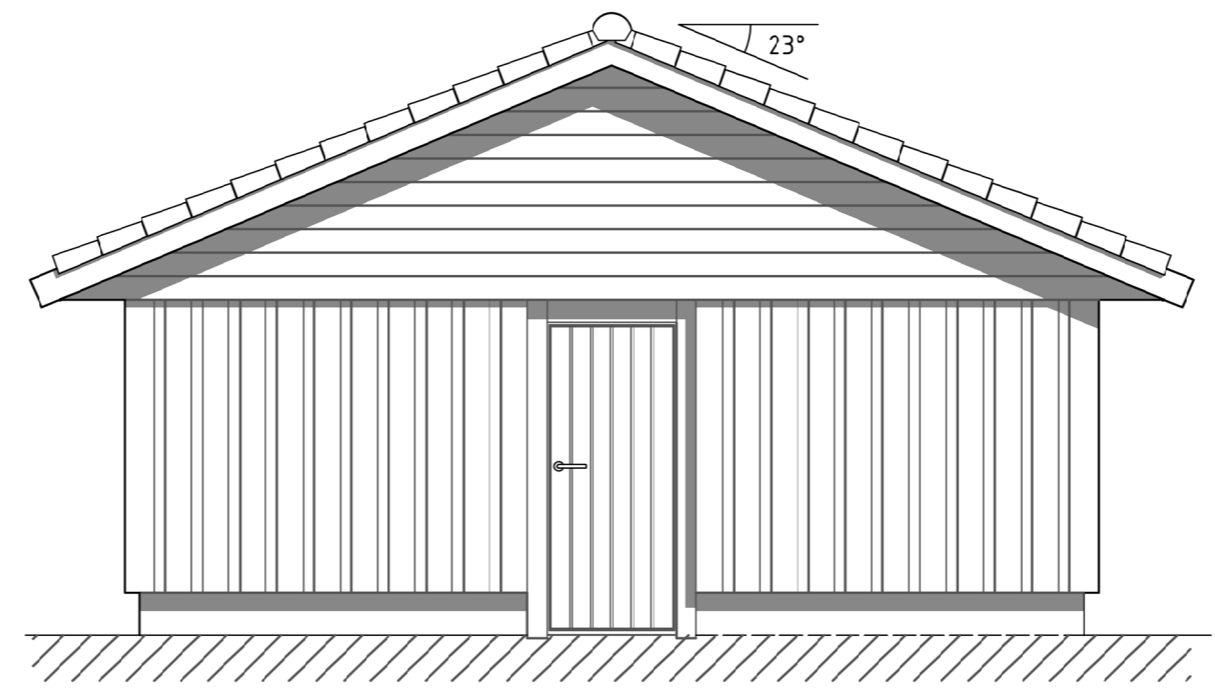

Fasade Nordøst

Fasade Sørøst

Fasade Sørvest

Fasade Nordvest

Plassering av garasje
(1:500)

Plan av ringmur

Garasje Leknesvegen 65		Målestokk:	Konstr.:	Dato:
		1:50	KL	09.05.2020
BYA = 49,1	BRA = 45,2	SFI nr.:	Kontr.:	Dato:
		A2	JM	
		Byggeverksted:	Byggenr.:	
		Tegningsnr.:	Rev.:	
				A
				Blad: