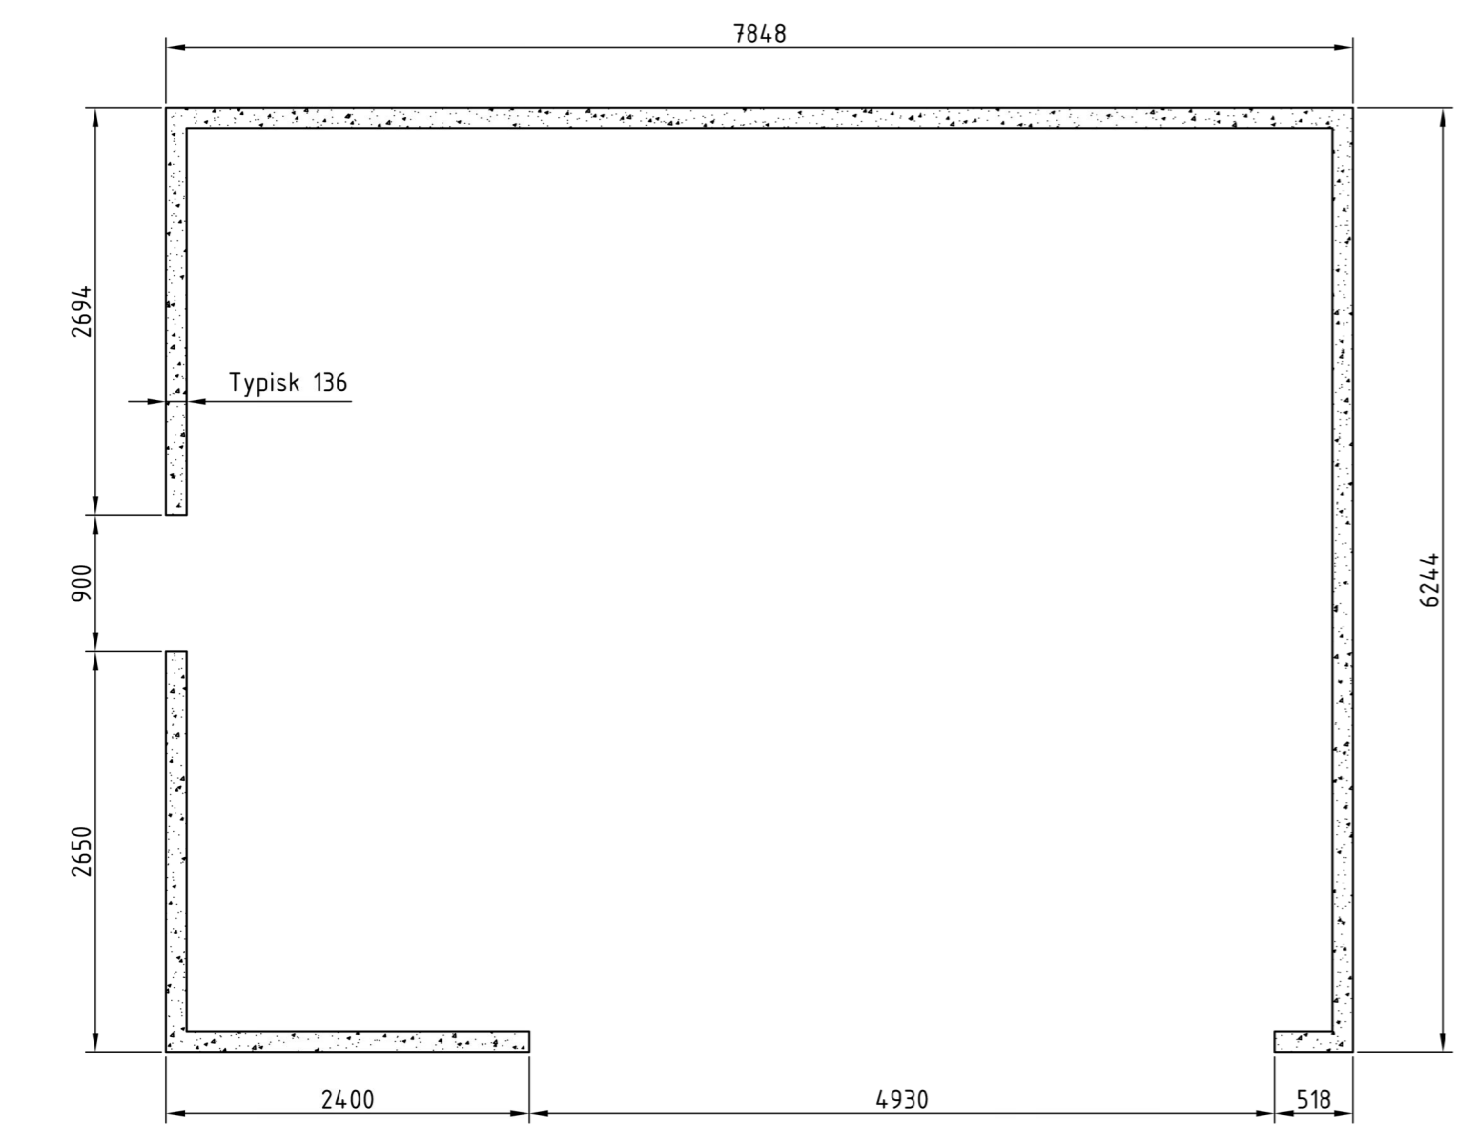

Fasade Nordøst

Fasade Sørøst

Fasade Sørvest

Fasade Nordvest

Plassering av garasje
(1:500)

Plan av ringmur

Garasje Leknesvegen 65		Målestokk:	Konstr.:	Dato:
		1:50	KL	09.05.2020
BYA = 49,1	BRA = 45,2	SFI nr.:	Kontr.:	Dato:
		A2	JM	
		Byggeverksted:	Byggenr.:	
		Tegningsnr.:	Rev.:	
				A
				Blad: