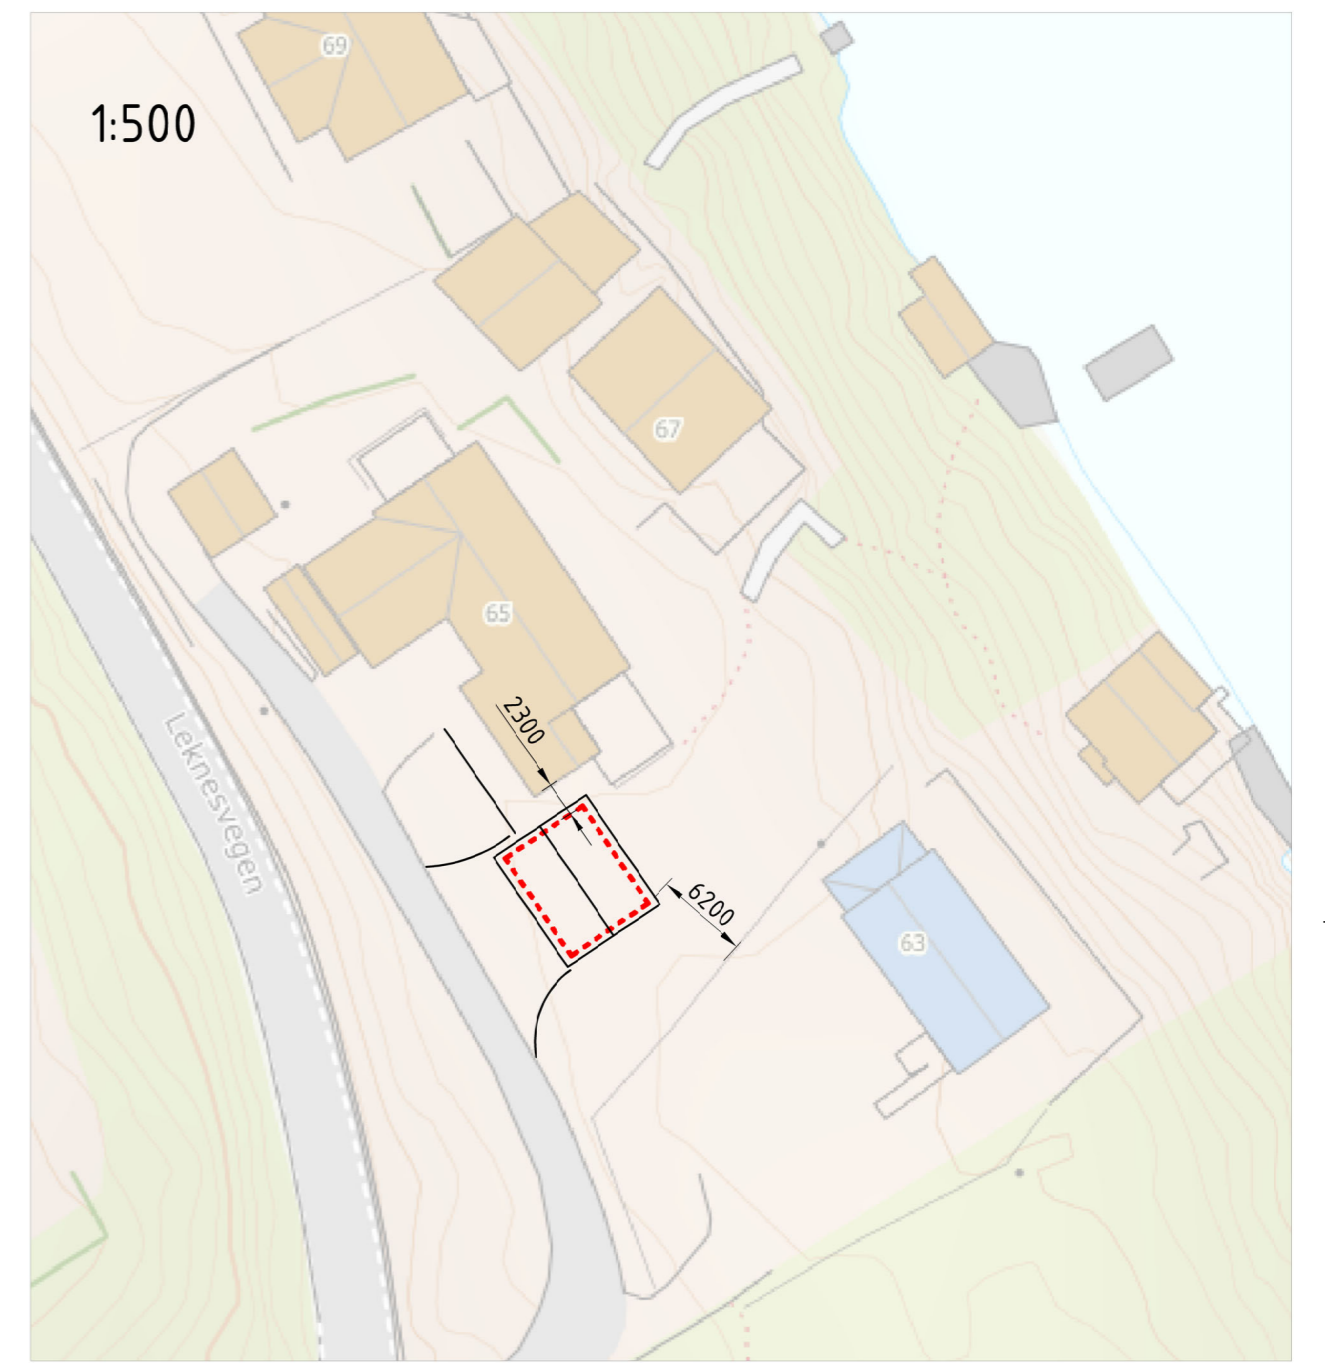

Fasade Nordøst

Fasade Sørøst

Fasade Sørvest

Fasade Nordvest

Plassering av garasje
(1:500)

Plan av ringmur

Garasje Leknesvegen 65		Målestokk:	Konstr.:	Dato:
		1:50	KL	09.05.2020
BYA = 49,1	BRA = 45,2	SFI nr.:	Kontr.:	Dato:
		A2	JM	
		Byggeverksted:	Byggenr.:	
		Tegningsnr.:	Rev.:	
				A
				Blad: