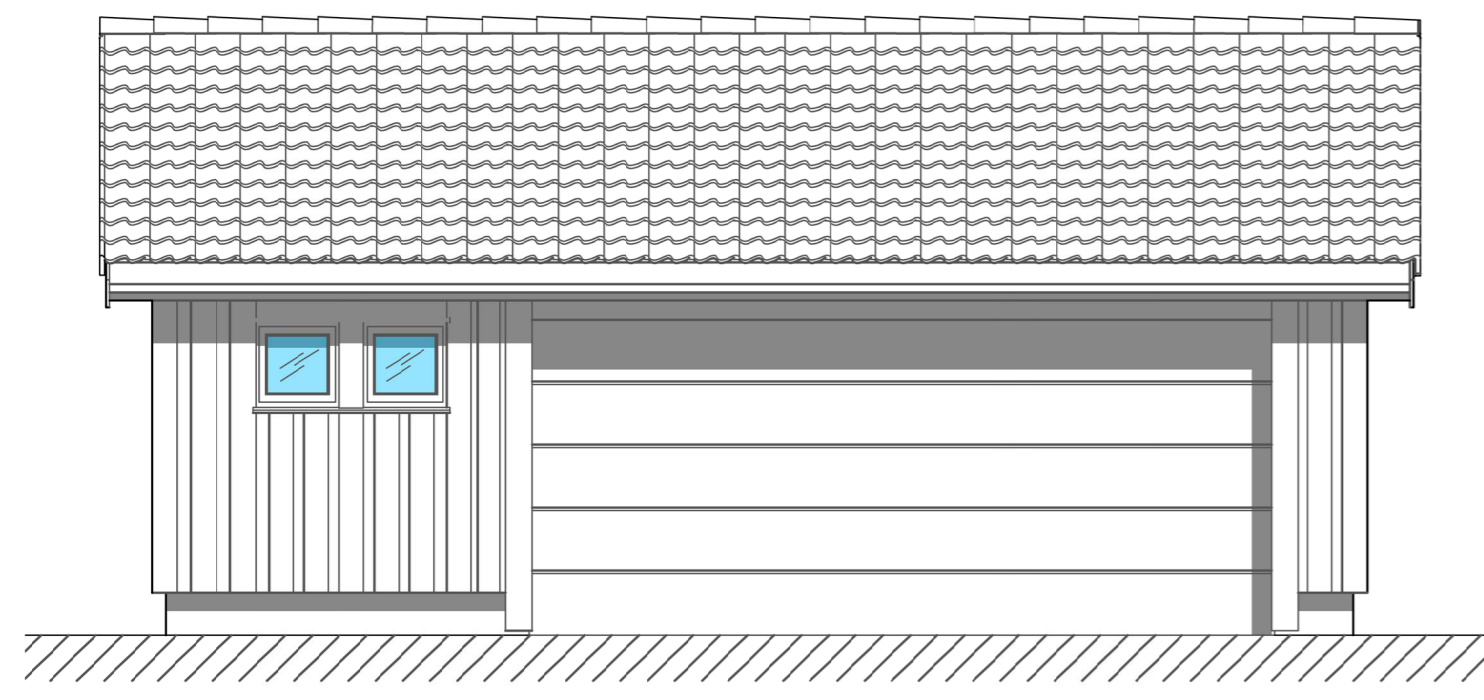

Fasade Nordøst

Fasade Sørøst

Fasade Sørvest

Fasade Nordvest

Plassering av garasje
(1:500)

Plan av ringmur

Garasje Leknesvegen 65		Målestokk:	Konstr.:	Dato:
		1:50	KL	09.05.2020
BYA = 49,1	BRA = 45,2	SFI nr.:	Kontr.:	Dato:
		A2	JM	
		Byggeverksted:	Byggenr.:	
		Tegningsnr.:	Rev.:	
				A
				Blad: