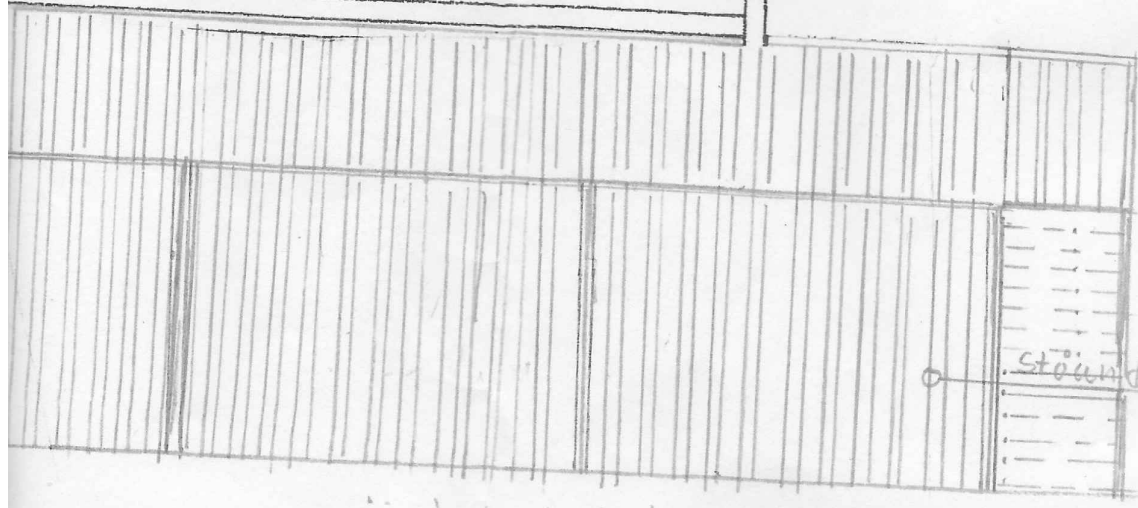

16/11-20

Endring 4. Takhøgd tilbygg til
sammehøgd som hovedbygget
Vindfang i
gavl fjerne

Mot sørøst

Tilbygg / endring
Trond Ole Husebo
gnr. 347 bnr. 78.

støende sprinkelv

TILBYGG
Fasade og