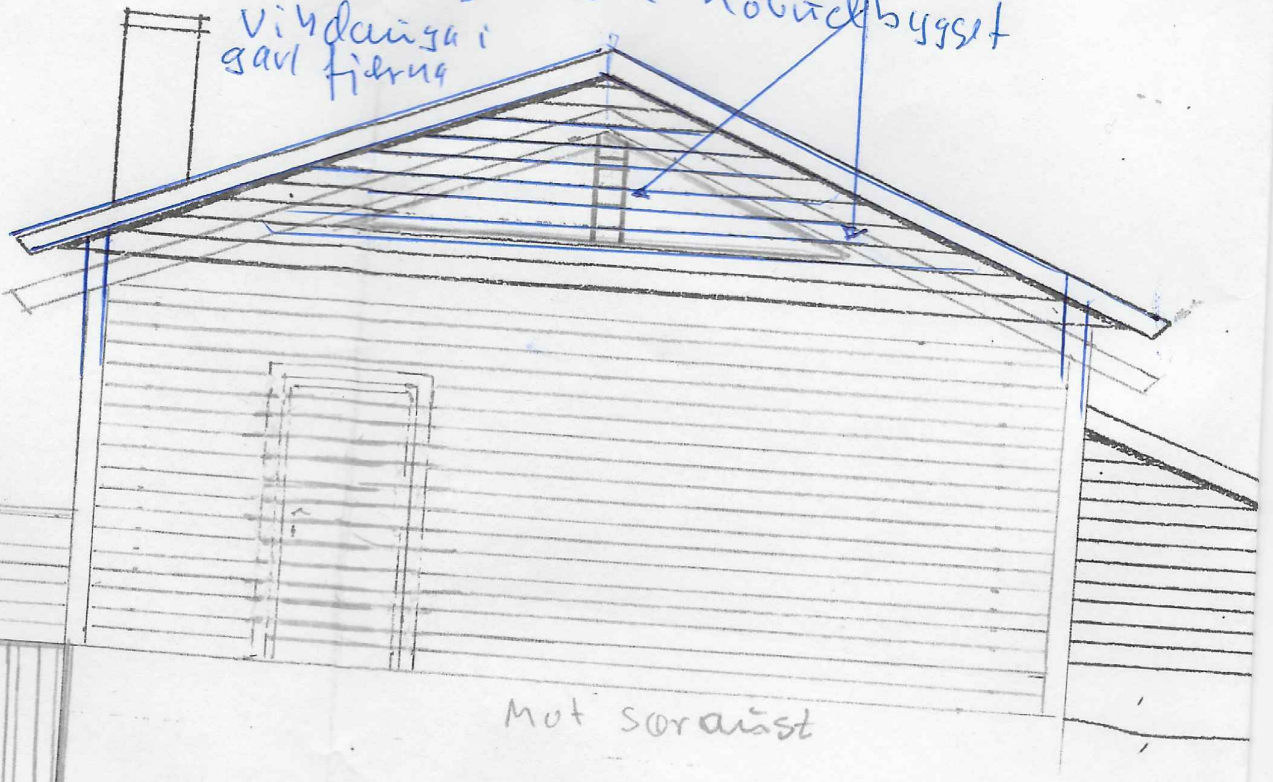

16/11-20

Endring 4. Takhøgd tilbygg til
sammehøgd som hovedbygget
Vindfang i
gavl fjerne

Mot sørøst

Tilbygg / endring
Trond Ole Husebo
gnr. 347 bnr. 78.

støende sprinkelv

TILBYGG
Fasade og