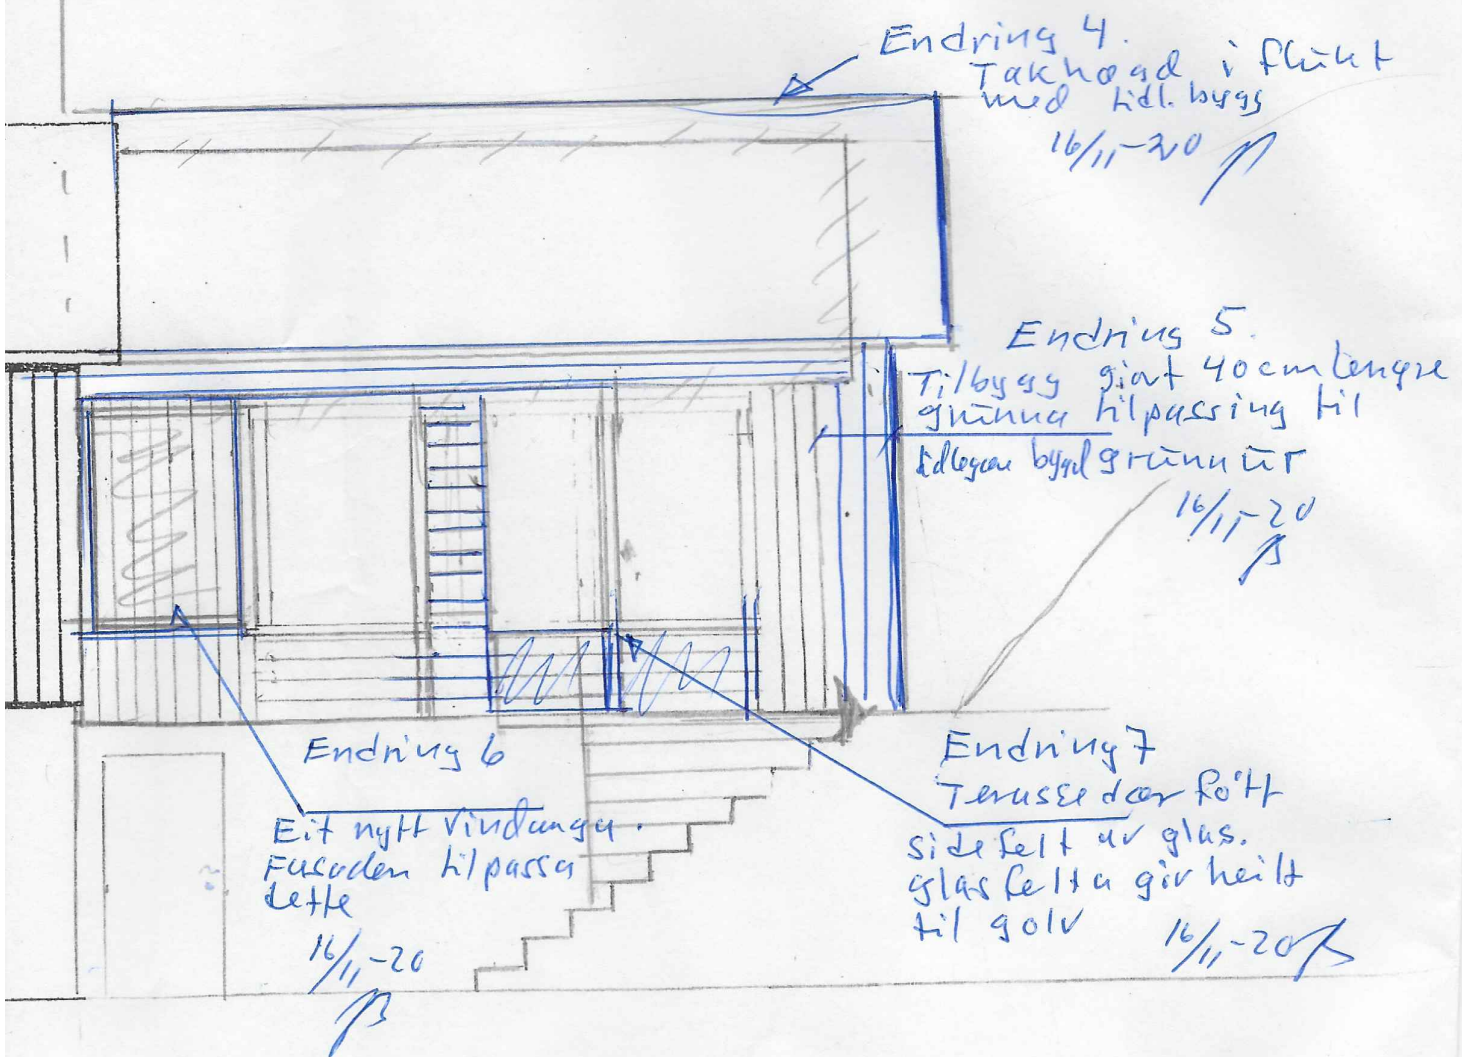

Tilbygg stue oppø eks. terasse over boder

Fasade sør-vest

TILBYGG TROND OLE HØSEBO

Fasade mot sør-vest m/tilbygg stue på nøyv. terasse over understg. M=

Tegn: 8.10.17 - *[Signature]*