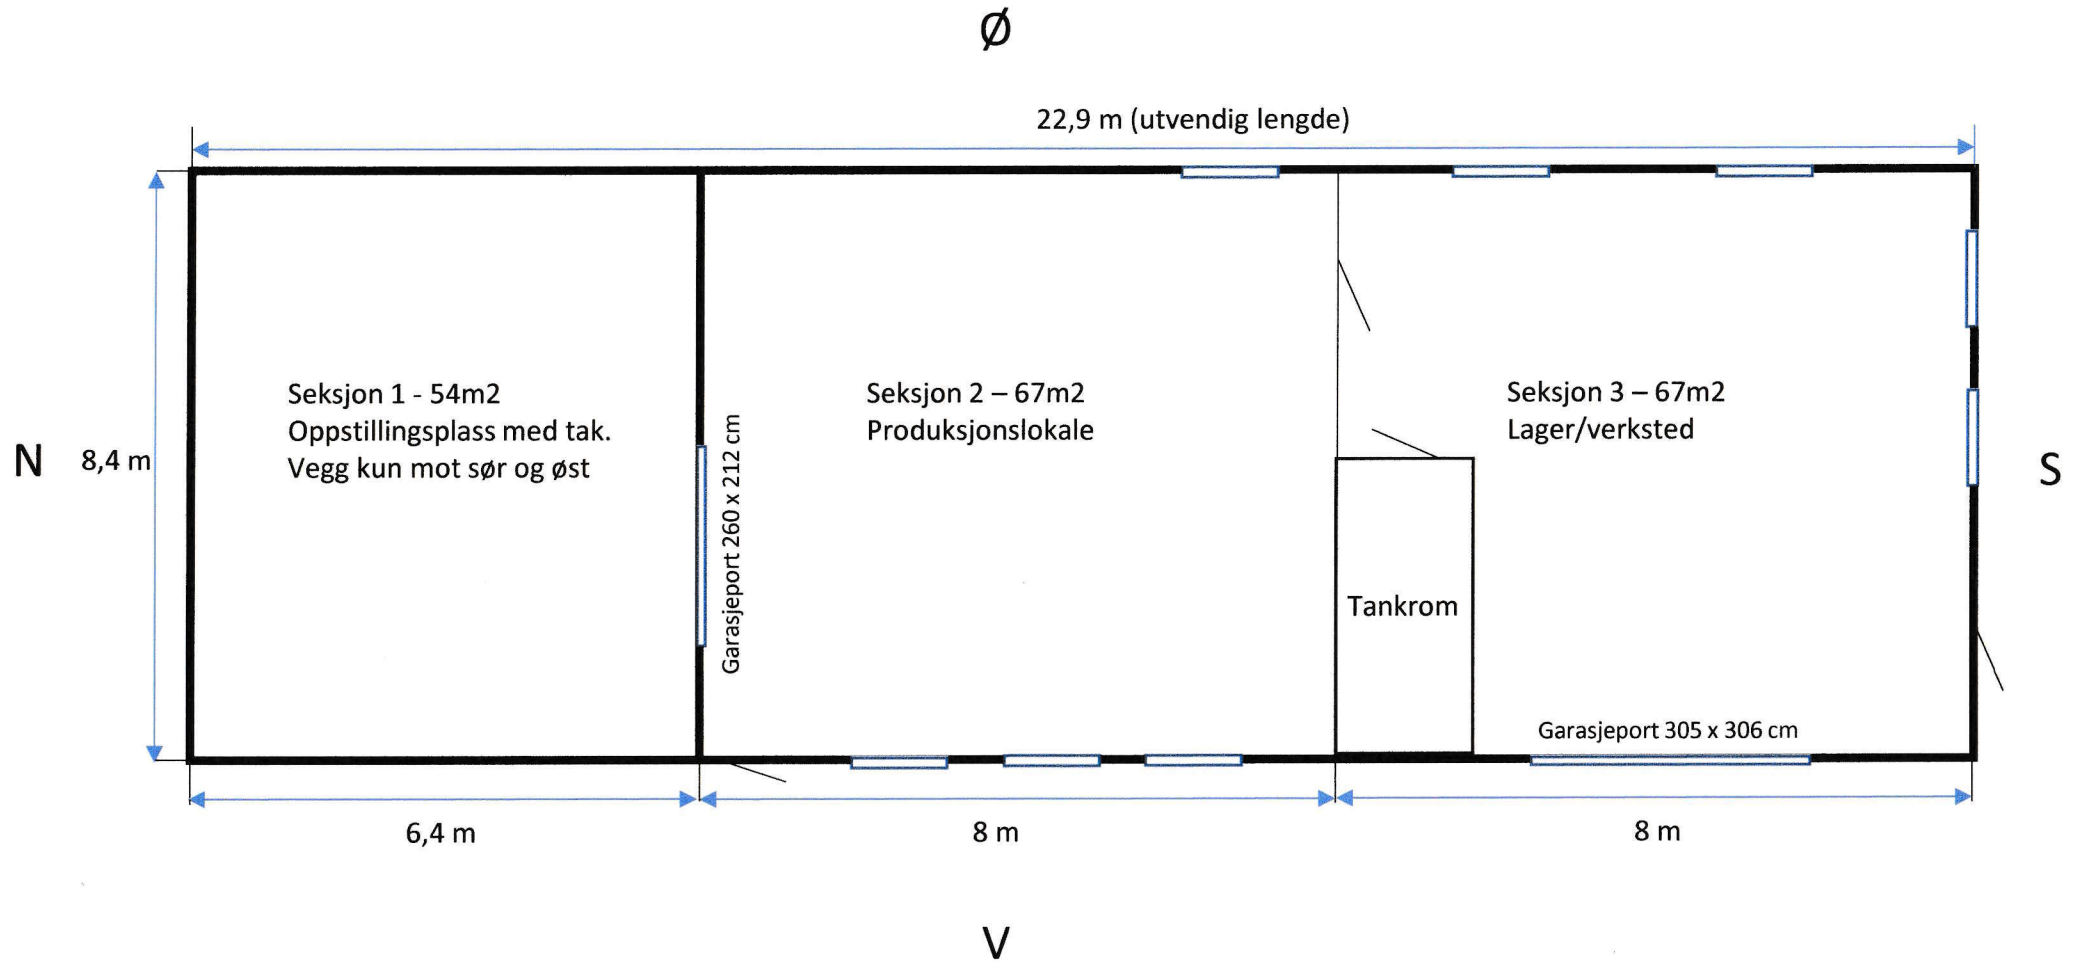

**lundqvist**

FACAD MOT S

MOD. 8-2283--38 FACAD		
R.T.	DATUM 2020-09-16	SKALA 1:100

**lundqvist**

OBS! Grundmått 8400 x 16800 mm

8400

6000

16913

22913

MOD. 8122831-38 PLAN		
R.T.	DATUM 2020-09-16	SKALA 1:100
<b>lundqvist</b>		

MOD. 8-22834-38 SEKTION		
RT.	DATUM 2020-09-16	SKALA 1:100
<b>lundqvist</b>		

# Rominndeling grunnplan

- 0,5m ringmur, innvendig høyde 3,24m