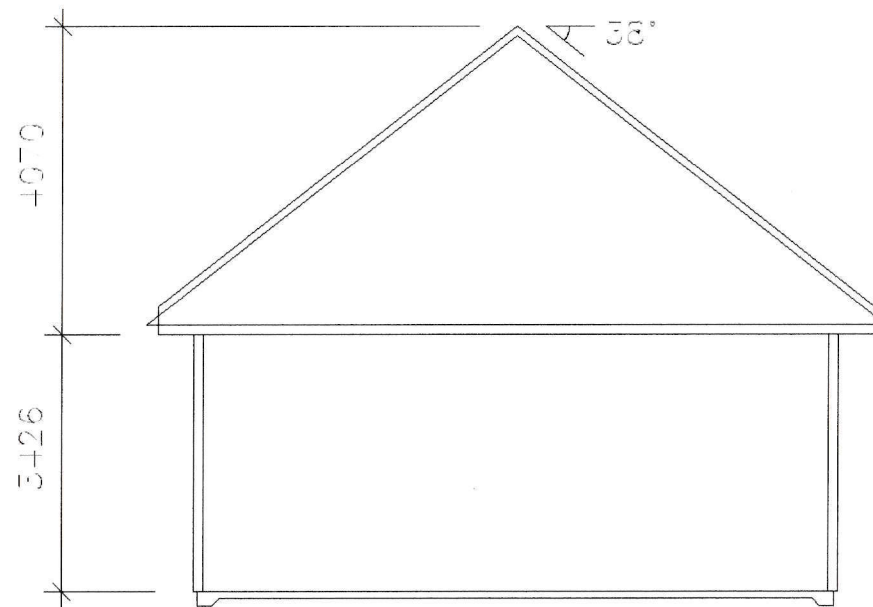

MOD. 8-22834-38 SEKTION		
RT.	DATUM 2020-09-16	SKALA 1:100
lundqvist