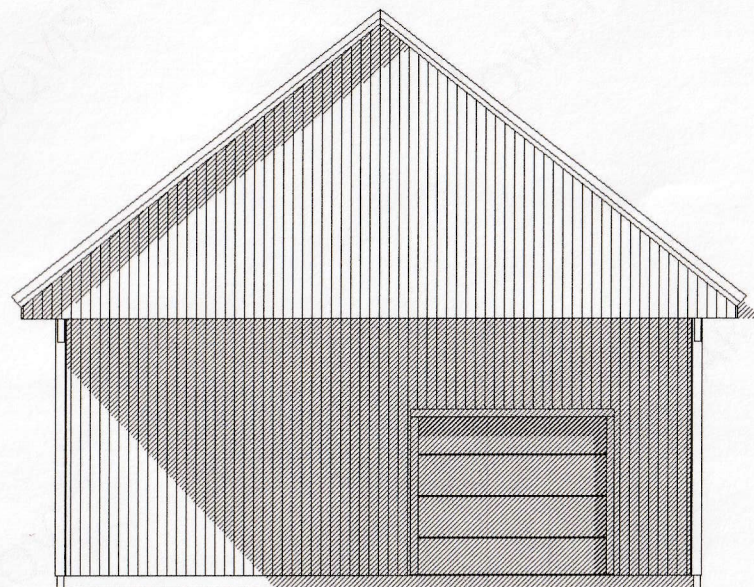

FACAD MOT ▼

MOD. 8422834-38 FACAD		
RIT.	DATUM	SKALA
	2020-09-16	1:100

**lundqvist**

FASAD MOT **N**

MOD. 8422834-38 FASAD		
RIT.	DATUM 2020-09-16	SKALA 1:100

**lundqvist**

FACAD MOT Ø

MOD. 8422834-38 FACAD		
RIT.	DATUM	SKALA
	2020-09-16	1:100

**lundqvist**

FACAD MOT S

MOD. 8-2283--38 FACAD		
R.T.	DATUM 2020-09-16	SKALA 1:100

**lundqvist**

OBS! Grundmått 8400 x 16800 mm

8400

6000

16913

22913

MOD. 8122831-38 PLAN		
R.T.	DATUM 2020-09-16	SKALA 1:100
<b>lundqvist</b>		

MOD. 8-22834-38 SEKTION		
RT.	DATUM 2020-09-16	SKALA 1:100
<b>lundqvist</b>		