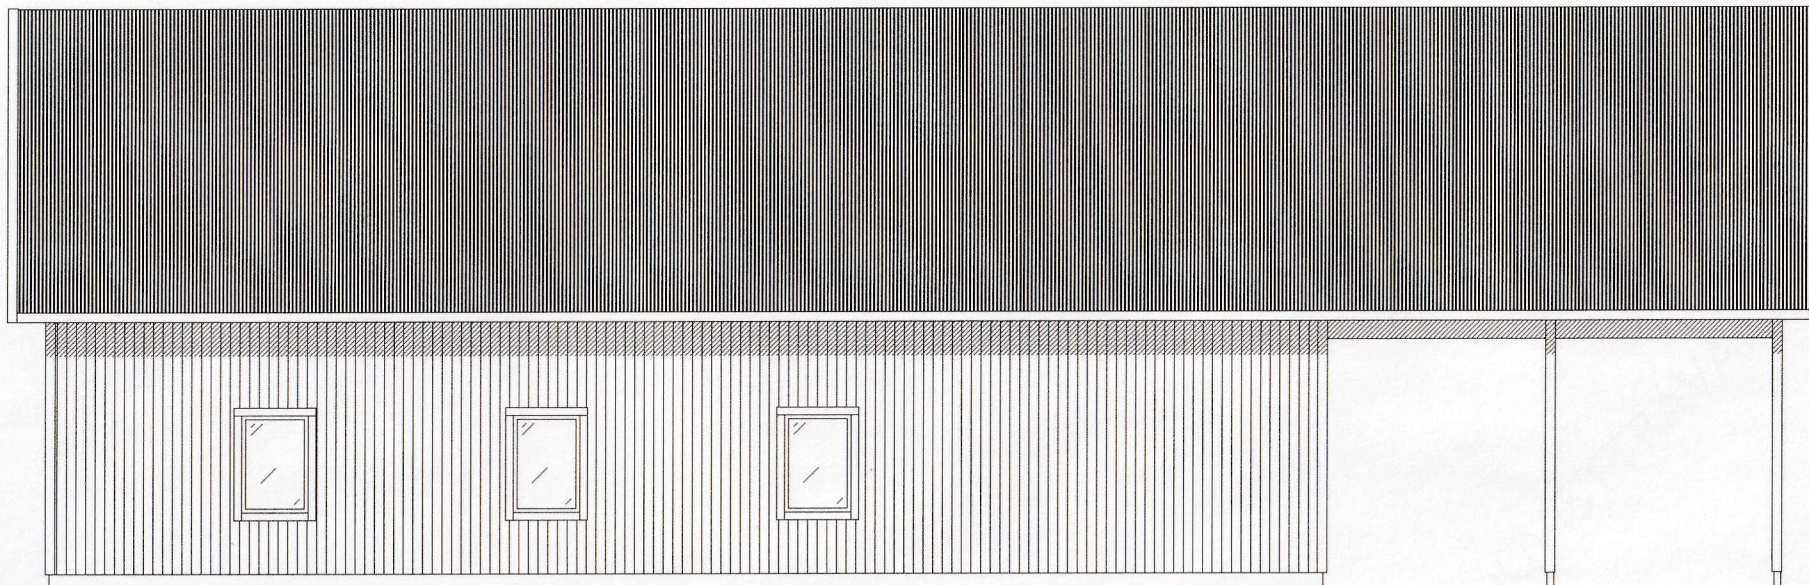

FACAD MOT ▼

MOD. 8422834-38 FACAD		
RIT.	DATUM	SKALA
	2020-09-16	1:100

**lundqvist**

FASAD MOT **N**

MOD. 8422834-38 FASAD		
RIT.	DATUM 2020-09-16	SKALA 1:100

**lundqvist**

FACAD MOT Ø

MOD. 8422834-38 FACAD		
RIT.	DATUM	SKALA
	2020-09-16	1:100

**lundqvist**

FACAD MOT S

MOD. 8-2283--38 FACAD		
R.T.	DATUM 2020-09-16	SKALA 1:100

**lundqvist**

OBS! Grundmått 8400 x 16800 mm

8400

6000

16913

22913

MOD. 8122831-38 PLAN		
R.T.	DATUM 2020-09-16	SKALA 1:100
<b>lundqvist</b>		

MOD. 8-22834-38 SEKTION		
RT.	DATUM 2020-09-16	SKALA 1:100
<b>lundqvist</b>		

# Rominndeling grunnplan

- 0,5m ringmur, innvendig høyde 3,24m