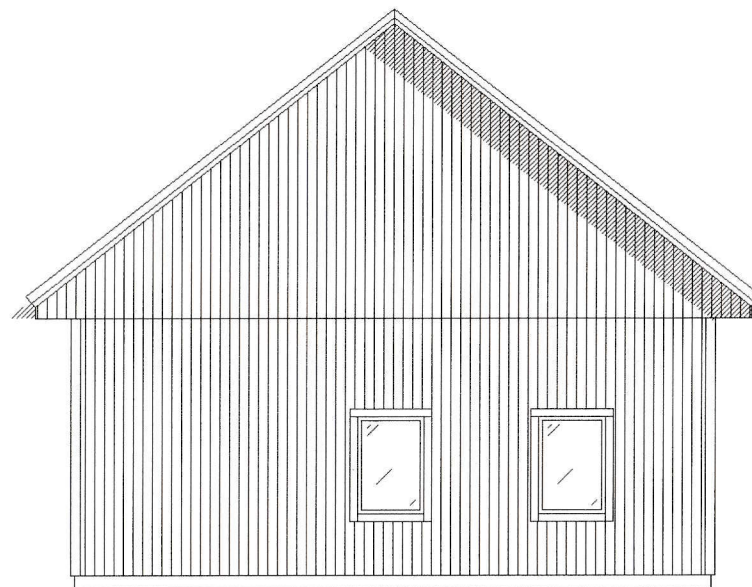

FACAD MOT ▼

MOD. 8422834-38 FACAD		
RIT.	DATUM	SKALA
	2020-09-16	1:100

**lundqvist**

FASAD MOT **N**

MOD. 8422834-38 FASAD		
RIT.	DATUM 2020-09-16	SKALA 1:100

**lundqvist**

FACAD MOT Ø

MOD. 8422834-38 FACAD		
RIT.	DATUM	SKALA
	2020-09-16	1:100

**lundqvist**

FACAD MOT S

MOD. 8-2283--38 FACAD		
R.T.	DATUM 2020-09-16	SKALA 1:100

**lundqvist**

OBS! Grundmått 8400 x 16800 mm

8400

6000

16913

22913

MOD. 8122831-38 PLAN		
R.T.	DATUM 2020-09-16	SKALA 1:100
<b>lundqvist</b>		

MOD. 8-22834-38 SEKTION		
RT.	DATUM 2020-09-16	SKALA 1:100
<b>lundqvist</b>		