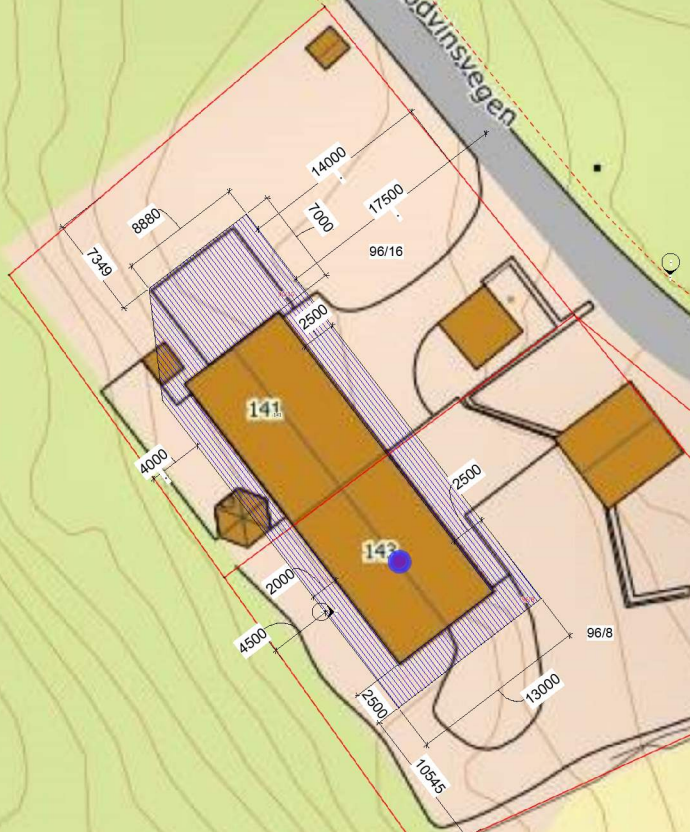

N6734528, Ø295318 +

Skodvinsvegen

Situasjonskart -

Dato: 08-09-2020

NHdigi.no

Målestokk: 1:500

+ N6734385, Ø295218

Data fra Kartverket, Norge Digitalt og Nordhordland digitalt