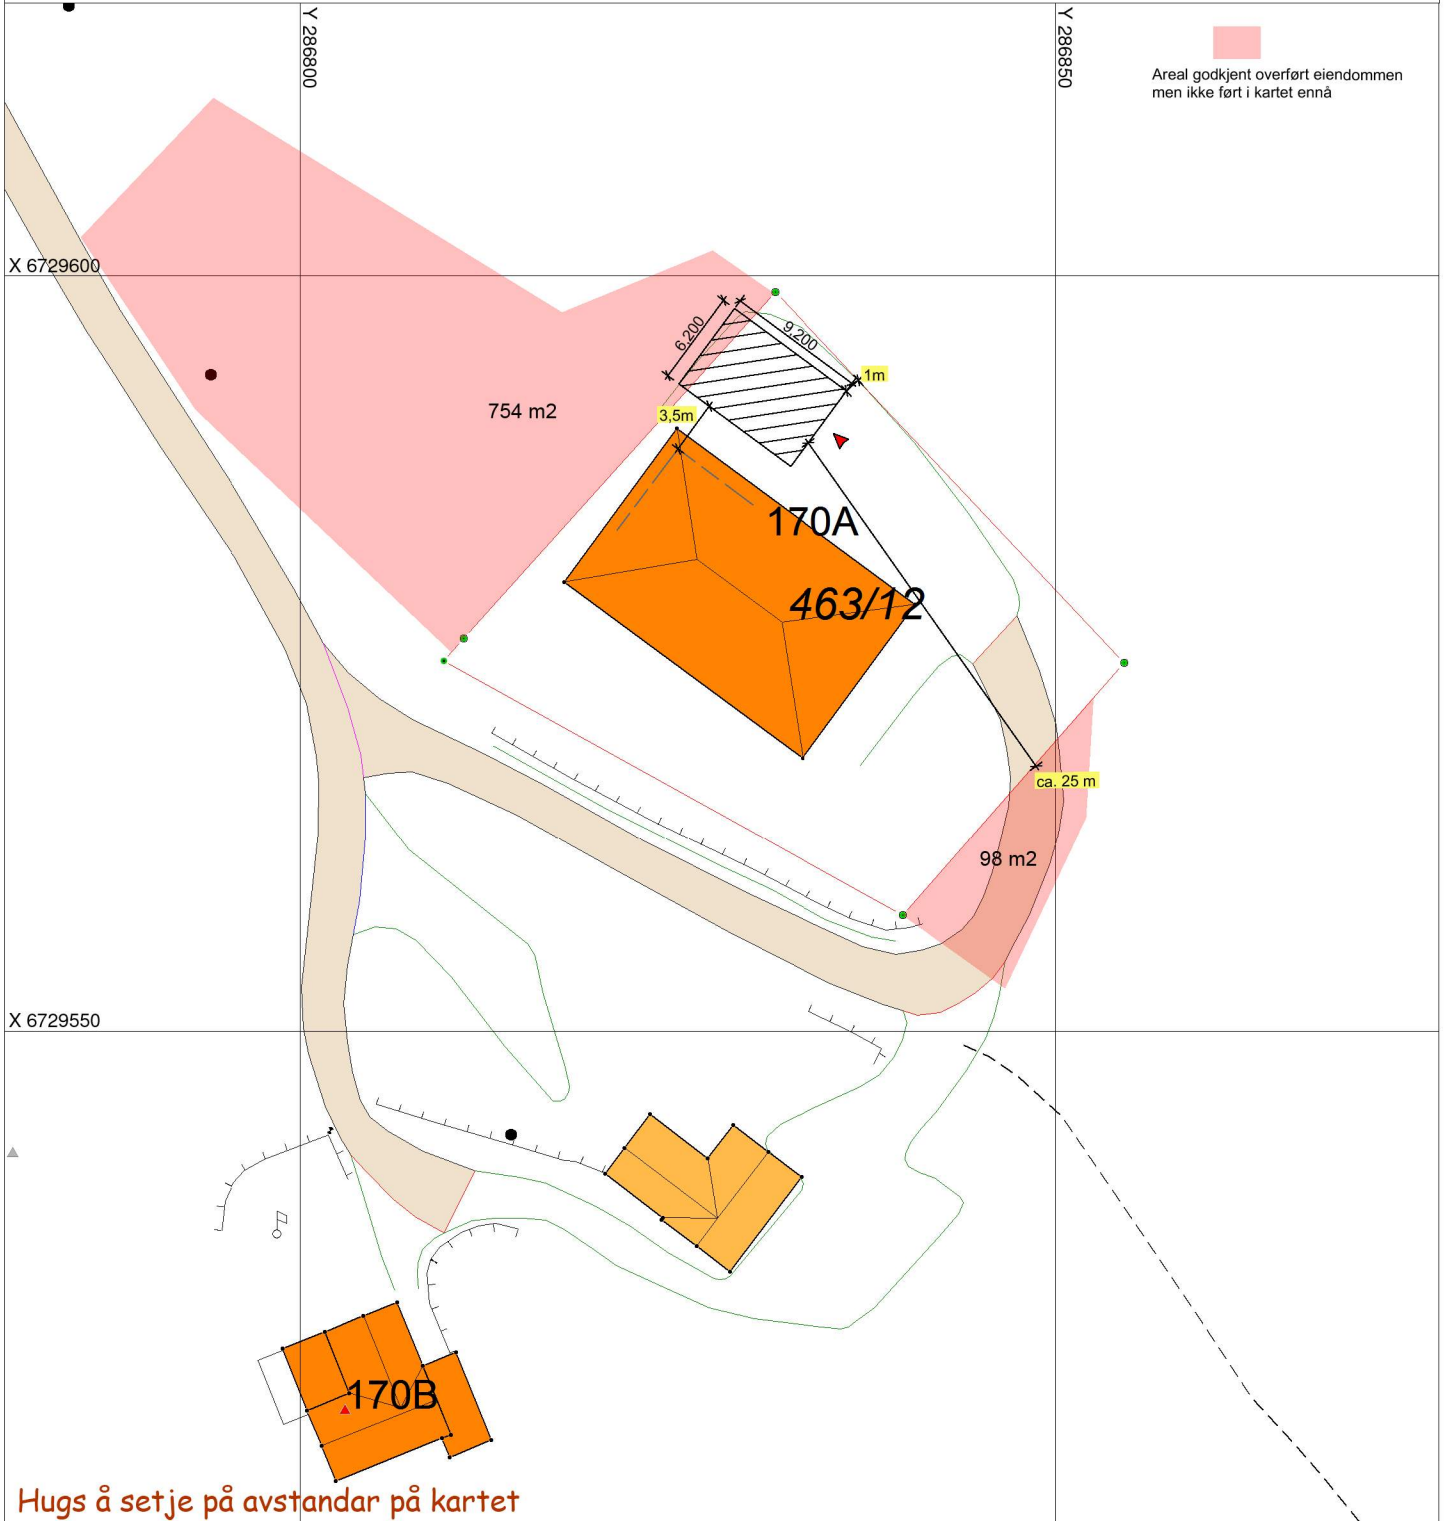

SITUASJONSKART

Gnr/Bnr: 463/12
Adresse: Slettevegen 170A, 5936 Manger
Eigar/søkar: Pedersen Arild Mongstad og Ohnstad Bente

Kvalitet :

Målestokk: 1:500
Dato: 09.11.2020

Gjeldande plan : Kommuneplan for Radøy
Planformål : LNF-spredd bolig

Vår referanse:

Sign. BM

 Gjerde
 Usikker eigedomsgranse
 Målt eigedomsgranse

 Bolighus
 Andre bygg

SITUASJONSPLAN

 Tiltak

Underskrift Situasjonsplan

Dato