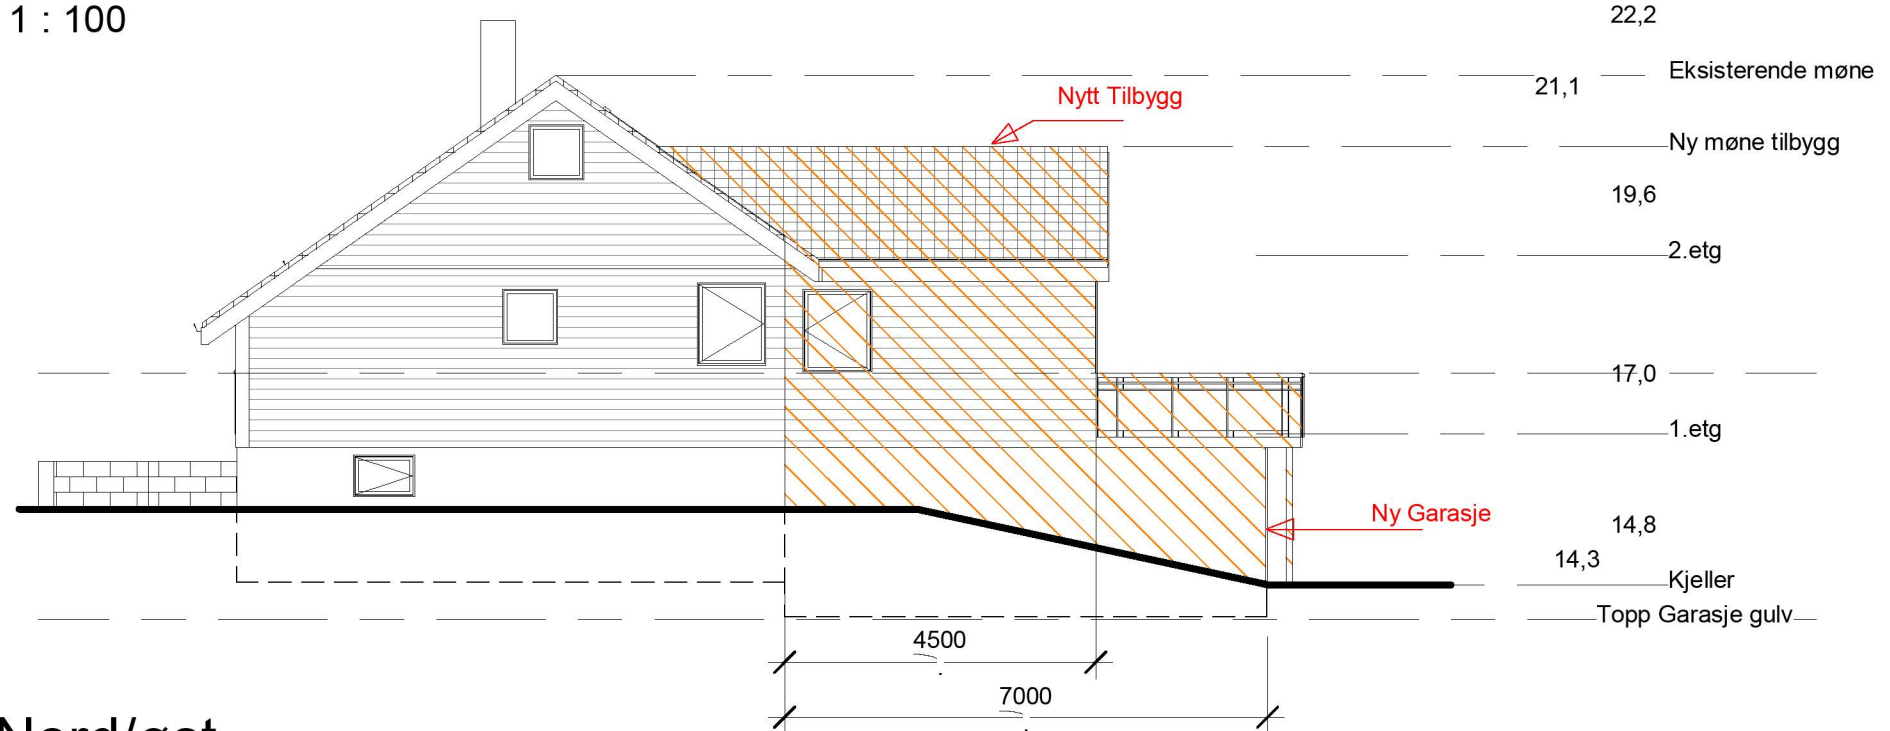

1 Nord/vest
1 : 100

2 Nord/øst
1 : 100

Nord/Vest

- Nytt tilbygg 6,9 meter
- Ny garasje
- Garasje 2 vinduer 600*1100
- Tilbygg 2 vinduer 1200*2000 og
1 Vindu 1200*1400 25°
1 Vindu 1200*800 25°
- Erstatte vindu 1180*1480 med ny skyvedør 2000*2100
- Erstatte 2 Vinduer 1180*1480 med 1180*2050
- 2 nye Velux vinduer 700*1200

Nord/Øst

- Nytt tilbygg 4,5 meter
- Ny Garasje 7,0 meter
- Nytt vindu i tilbygg 1000*1200

Arealer er beregnet fra tegningsgrunnlag og kan avvike fra stedlige forhold

Arkitekt Jameson AS

| No. | Description | Date |
|-----|-------------|------|
| | | |
| | | |
| | | |
| | | |
| | | |
| | | |

Jan Erik Hansen
Hjelten 35
4631-1/188

Ny Fasade Nord/Vest-Nord/Øst

| | | |
|----------------|------------|-------------|
| Project number | 0001 | AA1101 |
| Date | 11.11.2020 | |
| Drawn by | Jameson | Scale 1:100 |
| Checked by | Checker | |