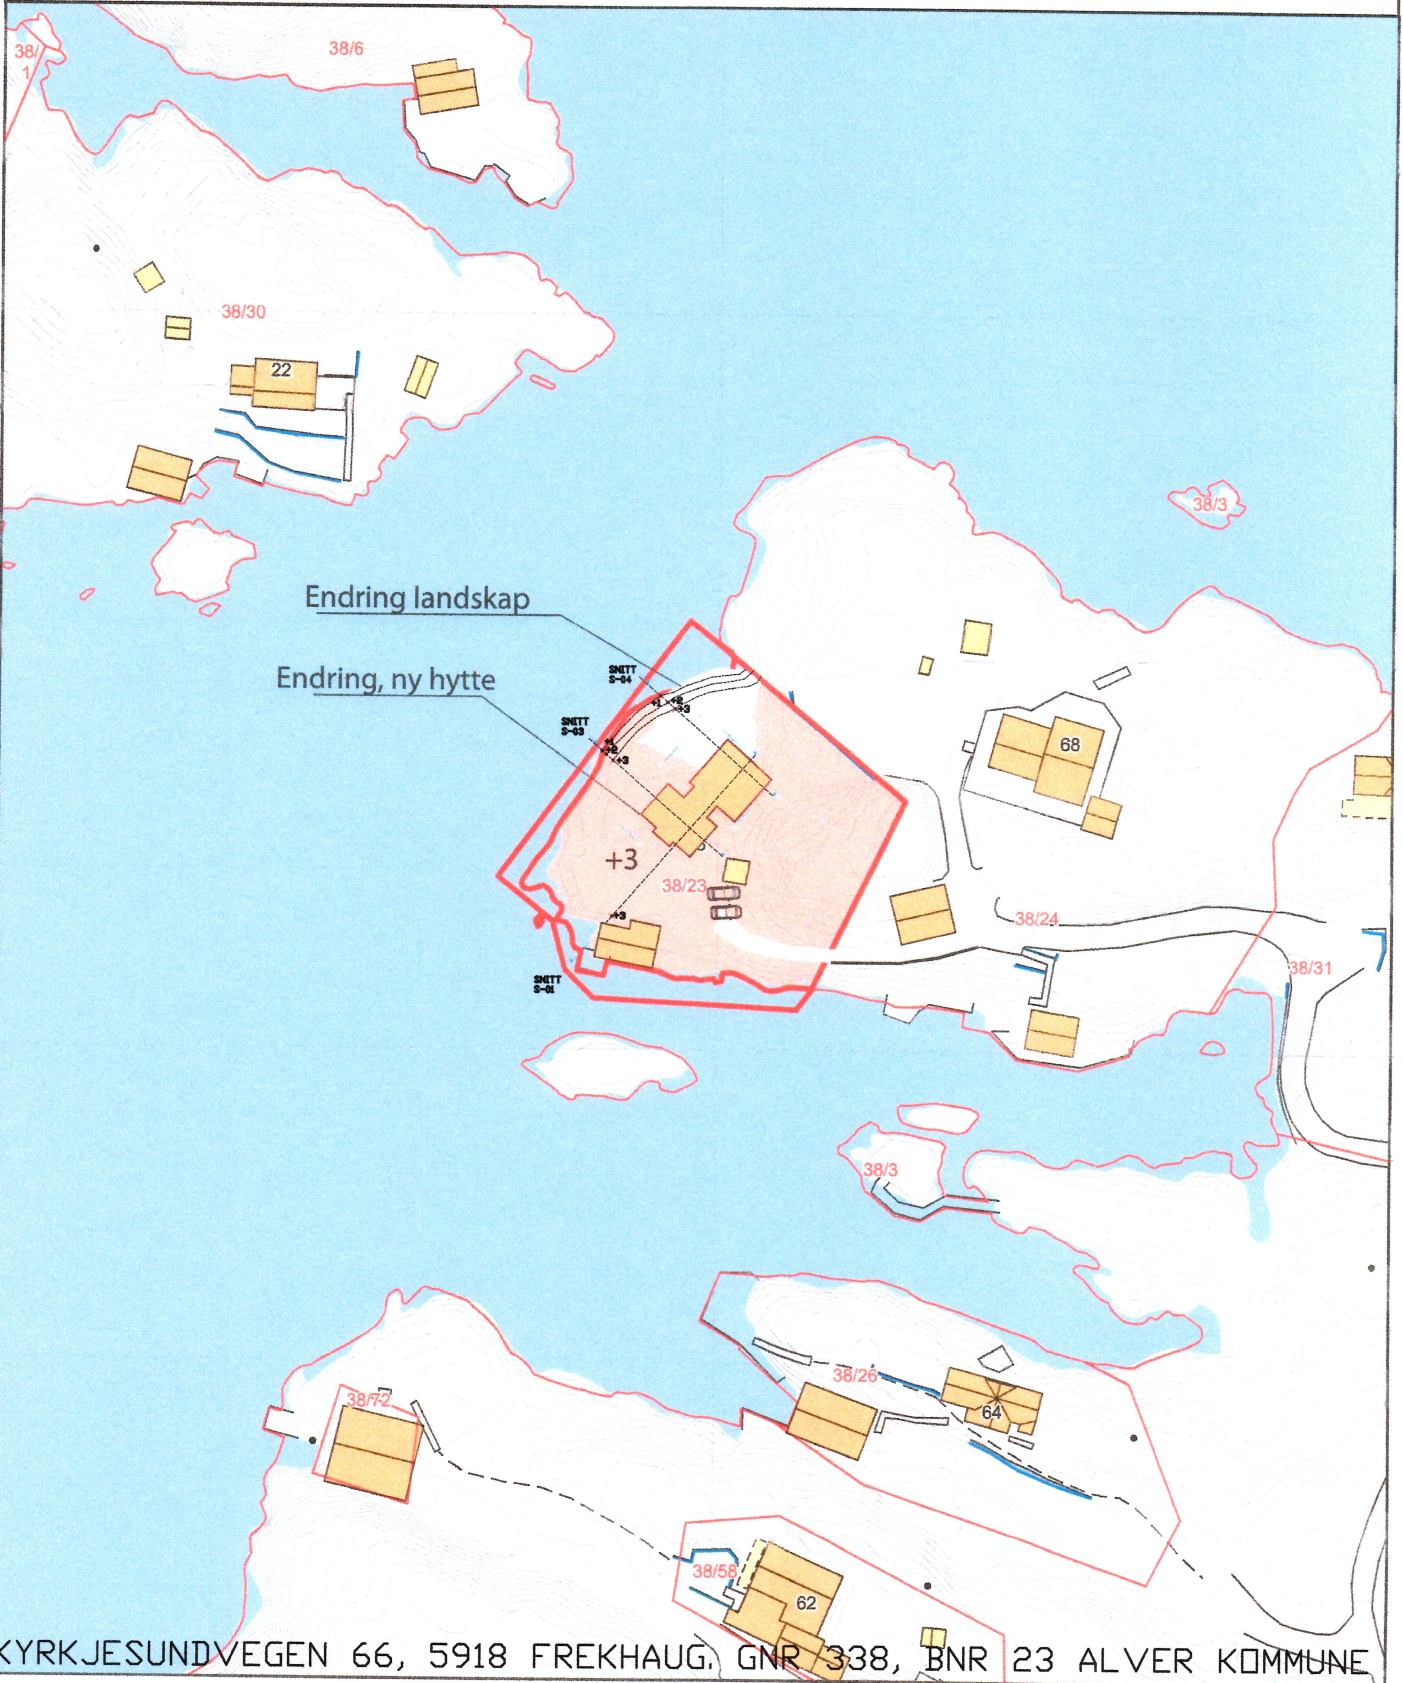

ambita

Kommune: 4256 Meland ALVER
Eiendom: 4256/38/23—338/23

D1

Målestokk 1:1000

Dato: 22.4.2016

DATØ: 30.11.2020

Endring landskap

Endring, ny hytte

KYRKJESUNDVEGEN 66, 5918 FREKHAUG, GNR 338, BNR 23 ALVER KOMMUNE