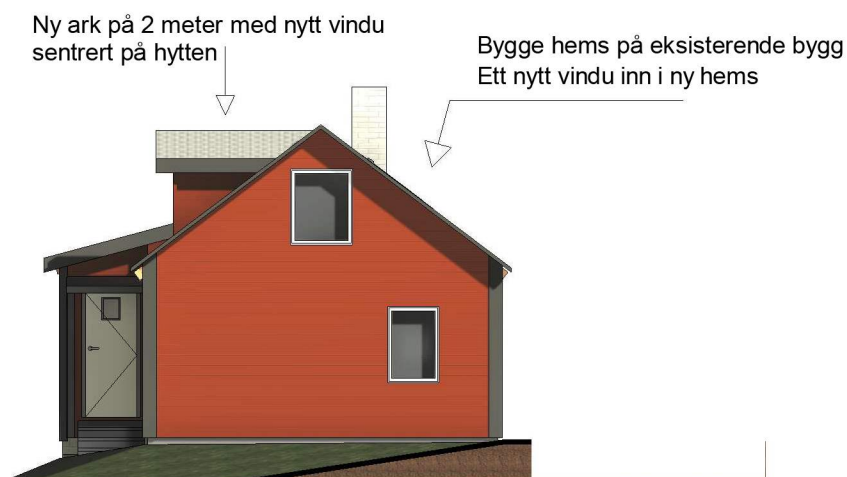

1 Nord/Øst  
1 : 100

3 Nord/Vest  
1 : 100

2 Sør/Vest  
1 : 100

4 Sør/Øst  
1 : 100

Arkitekt Jameson AS

No.	Description	Date

Gunn Opdahl  
Fløholmen 30  
4631- 428/21

### Ny Fasade

Project number	0001	AA1101
Date	20.03.2020	
Drawn by	Jameson	Scale
Checked by	Checker	