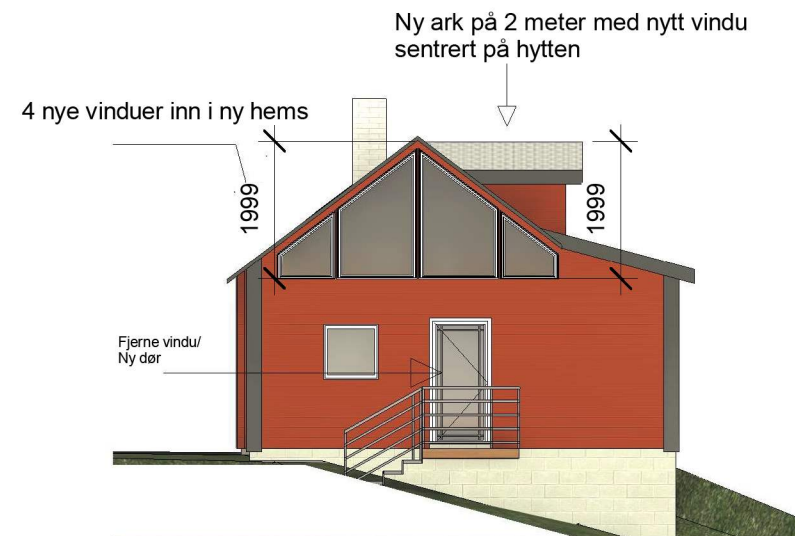

1 Nord/Øst  
1 : 100

3 Nord/Vest  
1 : 100

2 Sør/Vest  
1 : 100

4 Sør/Øst  
1 : 100

Arkitekt Jameson AS

No.	Description	Date

Gunn Opdahl  
Fløholmen 30  
4631- 428/21

### Ny Fasade

Project number	0001	AA1101
Date	20.03.2020	
Drawn by	Jameson	Scale
Checked by	Checker	