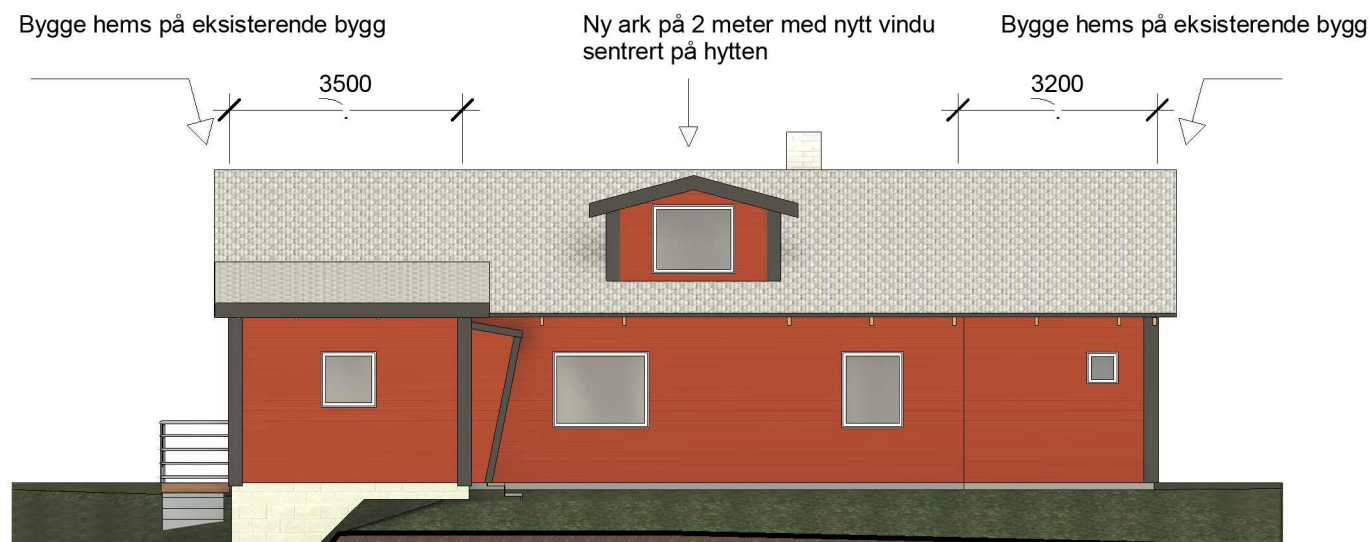

1 Nord/Øst  
1 : 100

3 Nord/Vest  
1 : 100

2 Sør/Vest  
1 : 100

4 Sør/Øst  
1 : 100

Arkitekt Jameson AS

No.	Description	Date

Gunn Opdahl  
Fløholmen 30  
4631- 428/21

### Ny Fasade

Project number	0001	AA1101
Date	20.03.2020	
Drawn by	Jameson	Scale
Checked by	Checker	