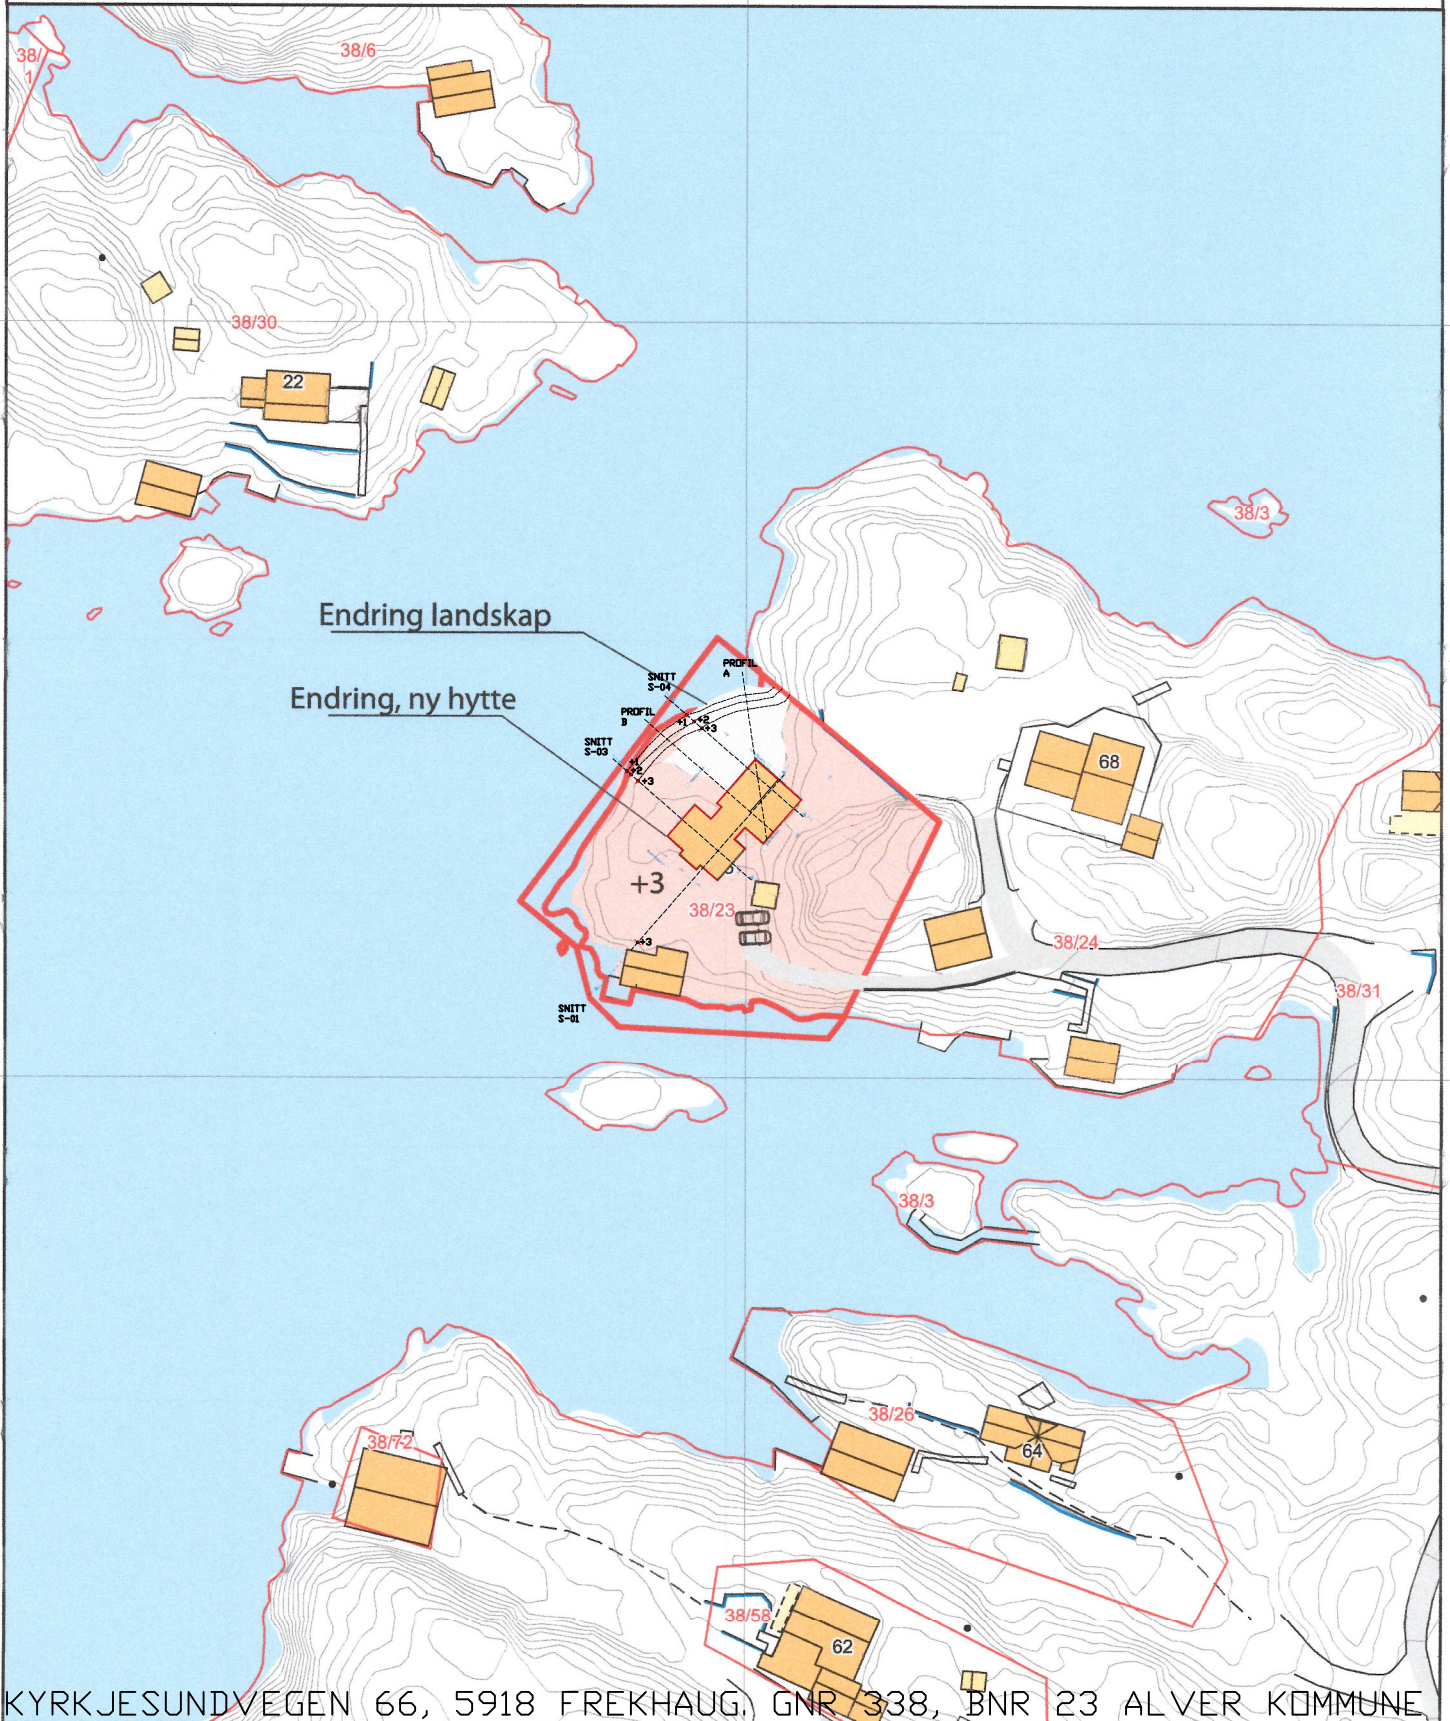

ambita

D3 Kommune: ~~1256 Meland~~ ALVER
Eiendom: ~~1256/38/23~~ 338/23Målestokk 1:1000
Date: 22.4.2016
DATUM: 03.12.2020

KYRKJESUNDVEGEN 66, 5918 FREKHAUG, GNR 338, BNR 23 ALVER KOMMUNE

0 25 50 m

Kartgrunnlag: Geovekst - 8193
Det tas forbehold om feil og mangler i kartet.