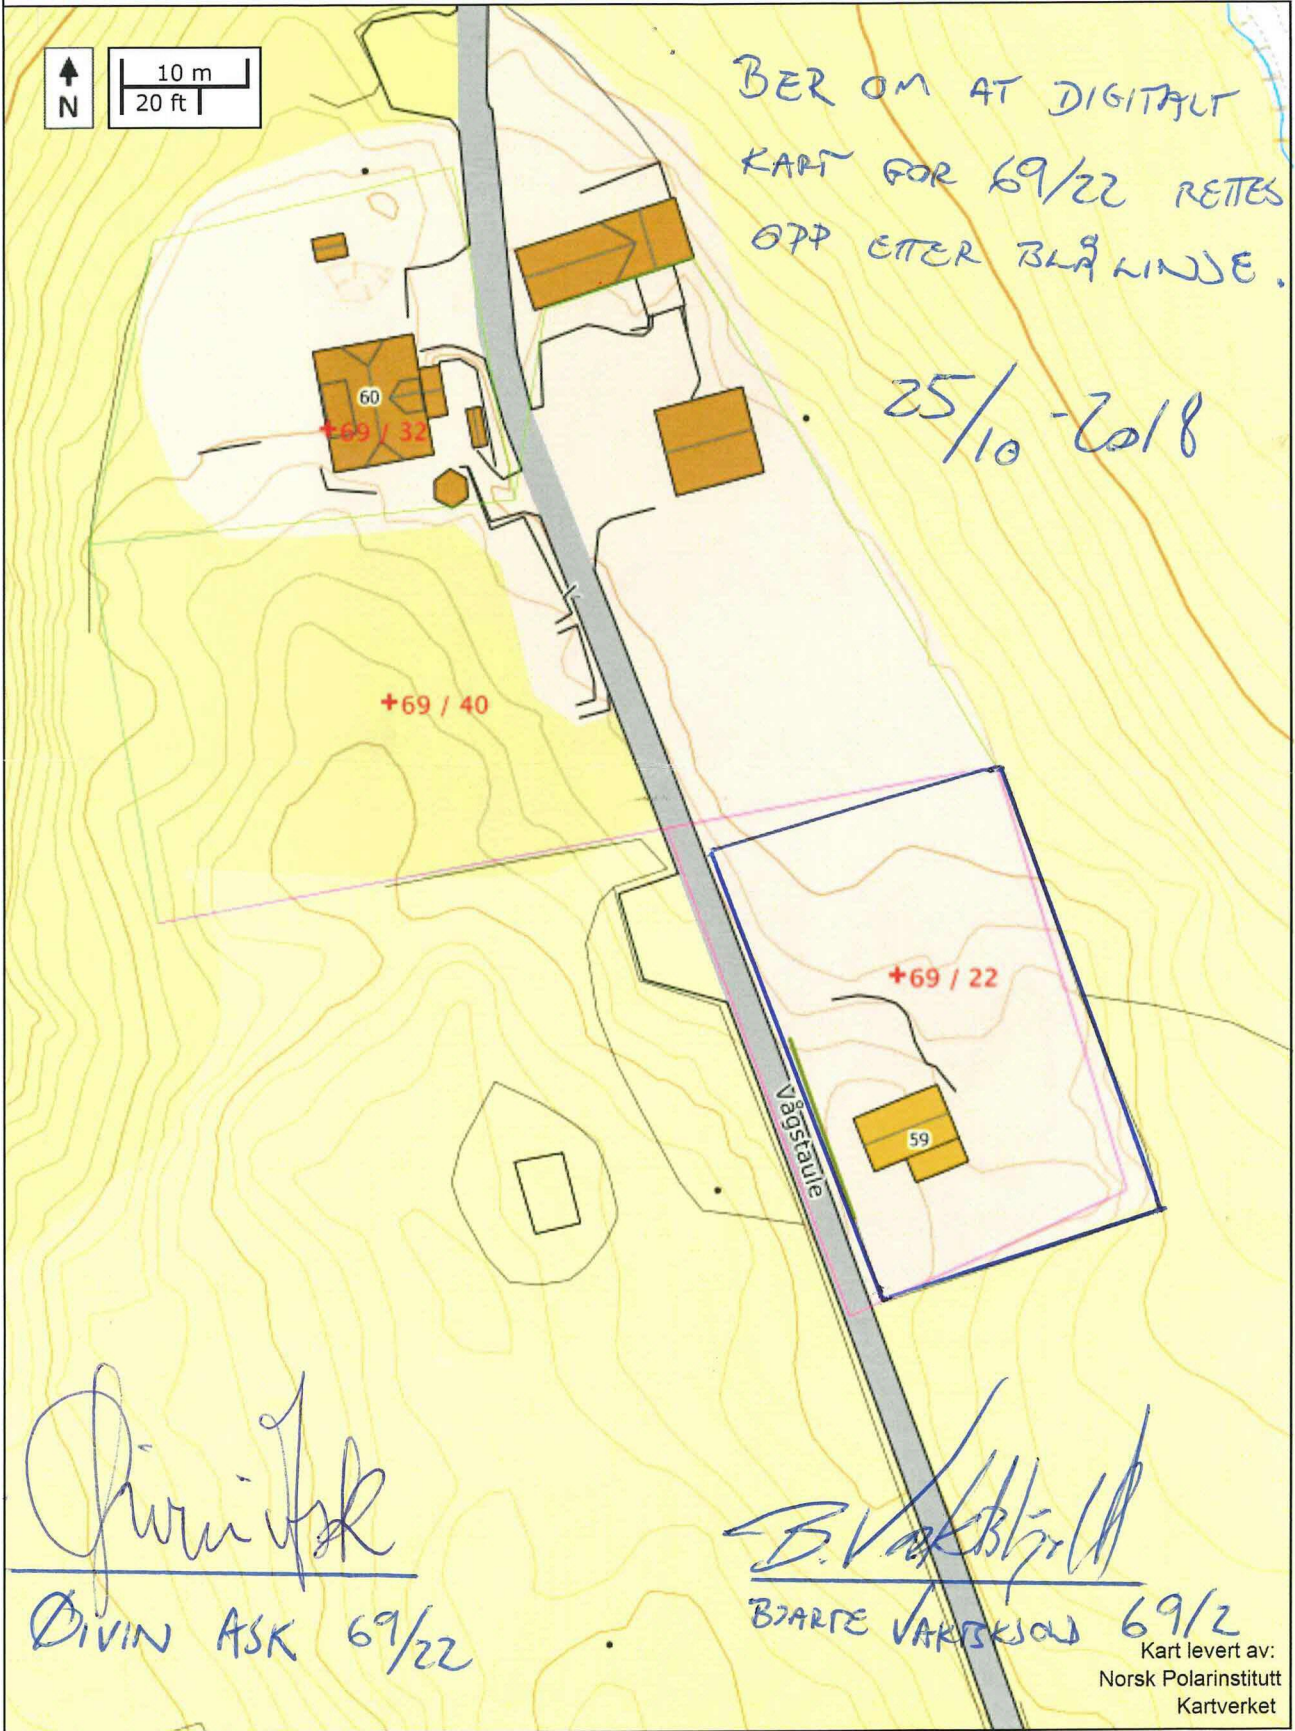

ALVER KOMMUNE

26/11-2020

OVERSENDER ENIGHET OM KARTSETTING  
AV BRUK 469/22.

Mvh  
B. V. H. Sol

# Se eiendom

informasjon fra matrikkel og grunnboken

22/06 2018

BER OM AT DIGITALT  
KART FOR 69/22 RETTES  
OPP ETTER BLÅ LINJE.  
25/10-2018

*Divin Ask*  
DIVIN ASK 69/22

*Bjarne Varkesjø*  
BJARNE VARKESJØ 69/2

Kart levert av:  
Norsk Polarinstitutt  
Kartverket