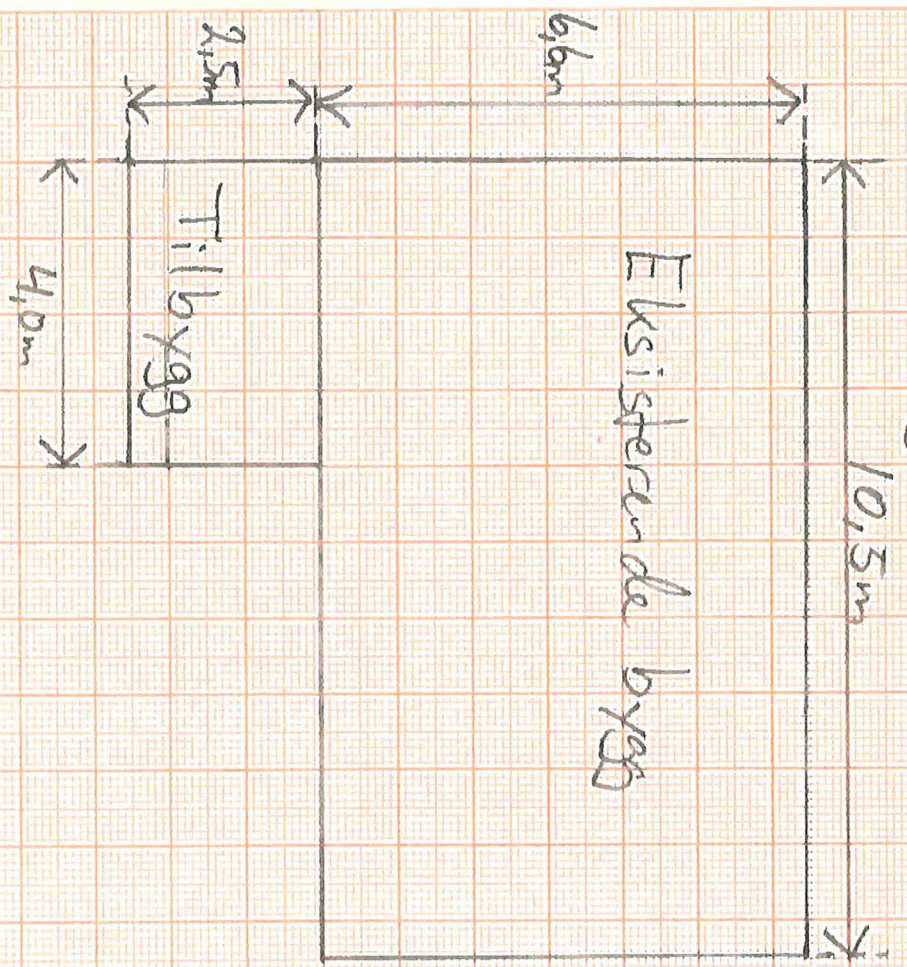

2. Utvändiga mål

Invändiga mål

Målestokk 1:100
Solveig K. Frantzen
Gnr. 433 Bnr 42

E-1

1.

Fasade syd

Vindu A  $60 \times 120$   
 B  $60 \times 60$   
 C  $120 \times 60$

Takvinkel  $14^\circ$   
 utbygg

Fasade øst

Mål høyde utbygg:

Mål yttervegger:  $0,2m$   
 Mål tak :  $0,3m$

Målestokk 1:100  
 Solveig K. Frantzen  
 G.nr. 433 B.nr. 42

18/11 - 2020, Gynd Frantzen

E-2

Fasade n et øst  
 1:100

Maleskole	1:100
Solvang K. Franzen	
Gnr 433	B nr 42
18/11 - 2020	
Arvid Franzen	