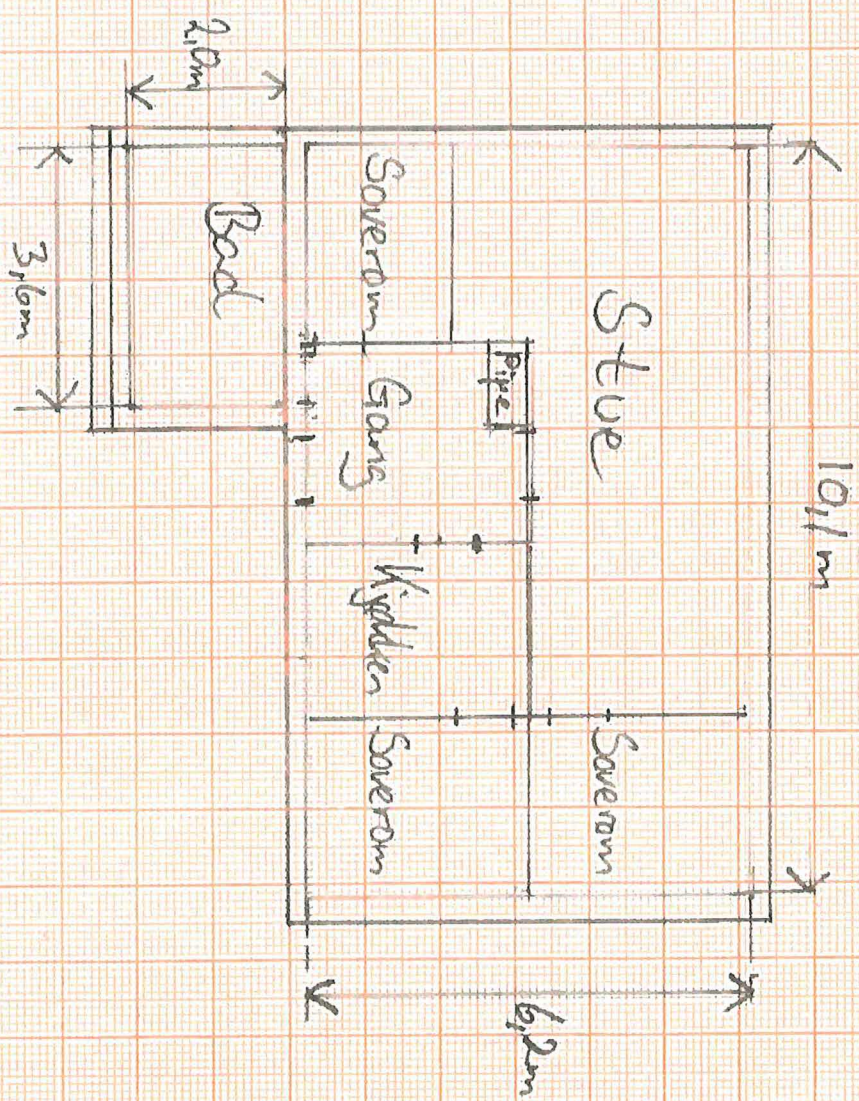

2. Utvändiga mål

Invändiga mål

Målestokk 1:100
Solveig K. Frantzen
Gnr. 433 Bnr 42

E-1

1.

Fasade syd

Vindu A  $60 \times 120$   
 B  $60 \times 60$   
 C  $120 \times 60$

Takvinkel  $14^\circ$   
 utbygg

Fasade øst

Mål høyde utbygg:

Mål yttervegger:  $0,2m$   
 Mål tak :  $0,3m$

Målestokk 1:100  
 Solveig K. Frantzen  
 G.nr. 433 B.nr. 42

18/11 - 2020, Gynd Frantzen

E-2

Fasade n et øst  
 1:100

Maleskole	1:100
Solvang K. Franzen	
Gnr 433	B nr 42
18/11 - 2020	
Arvid Franzen	