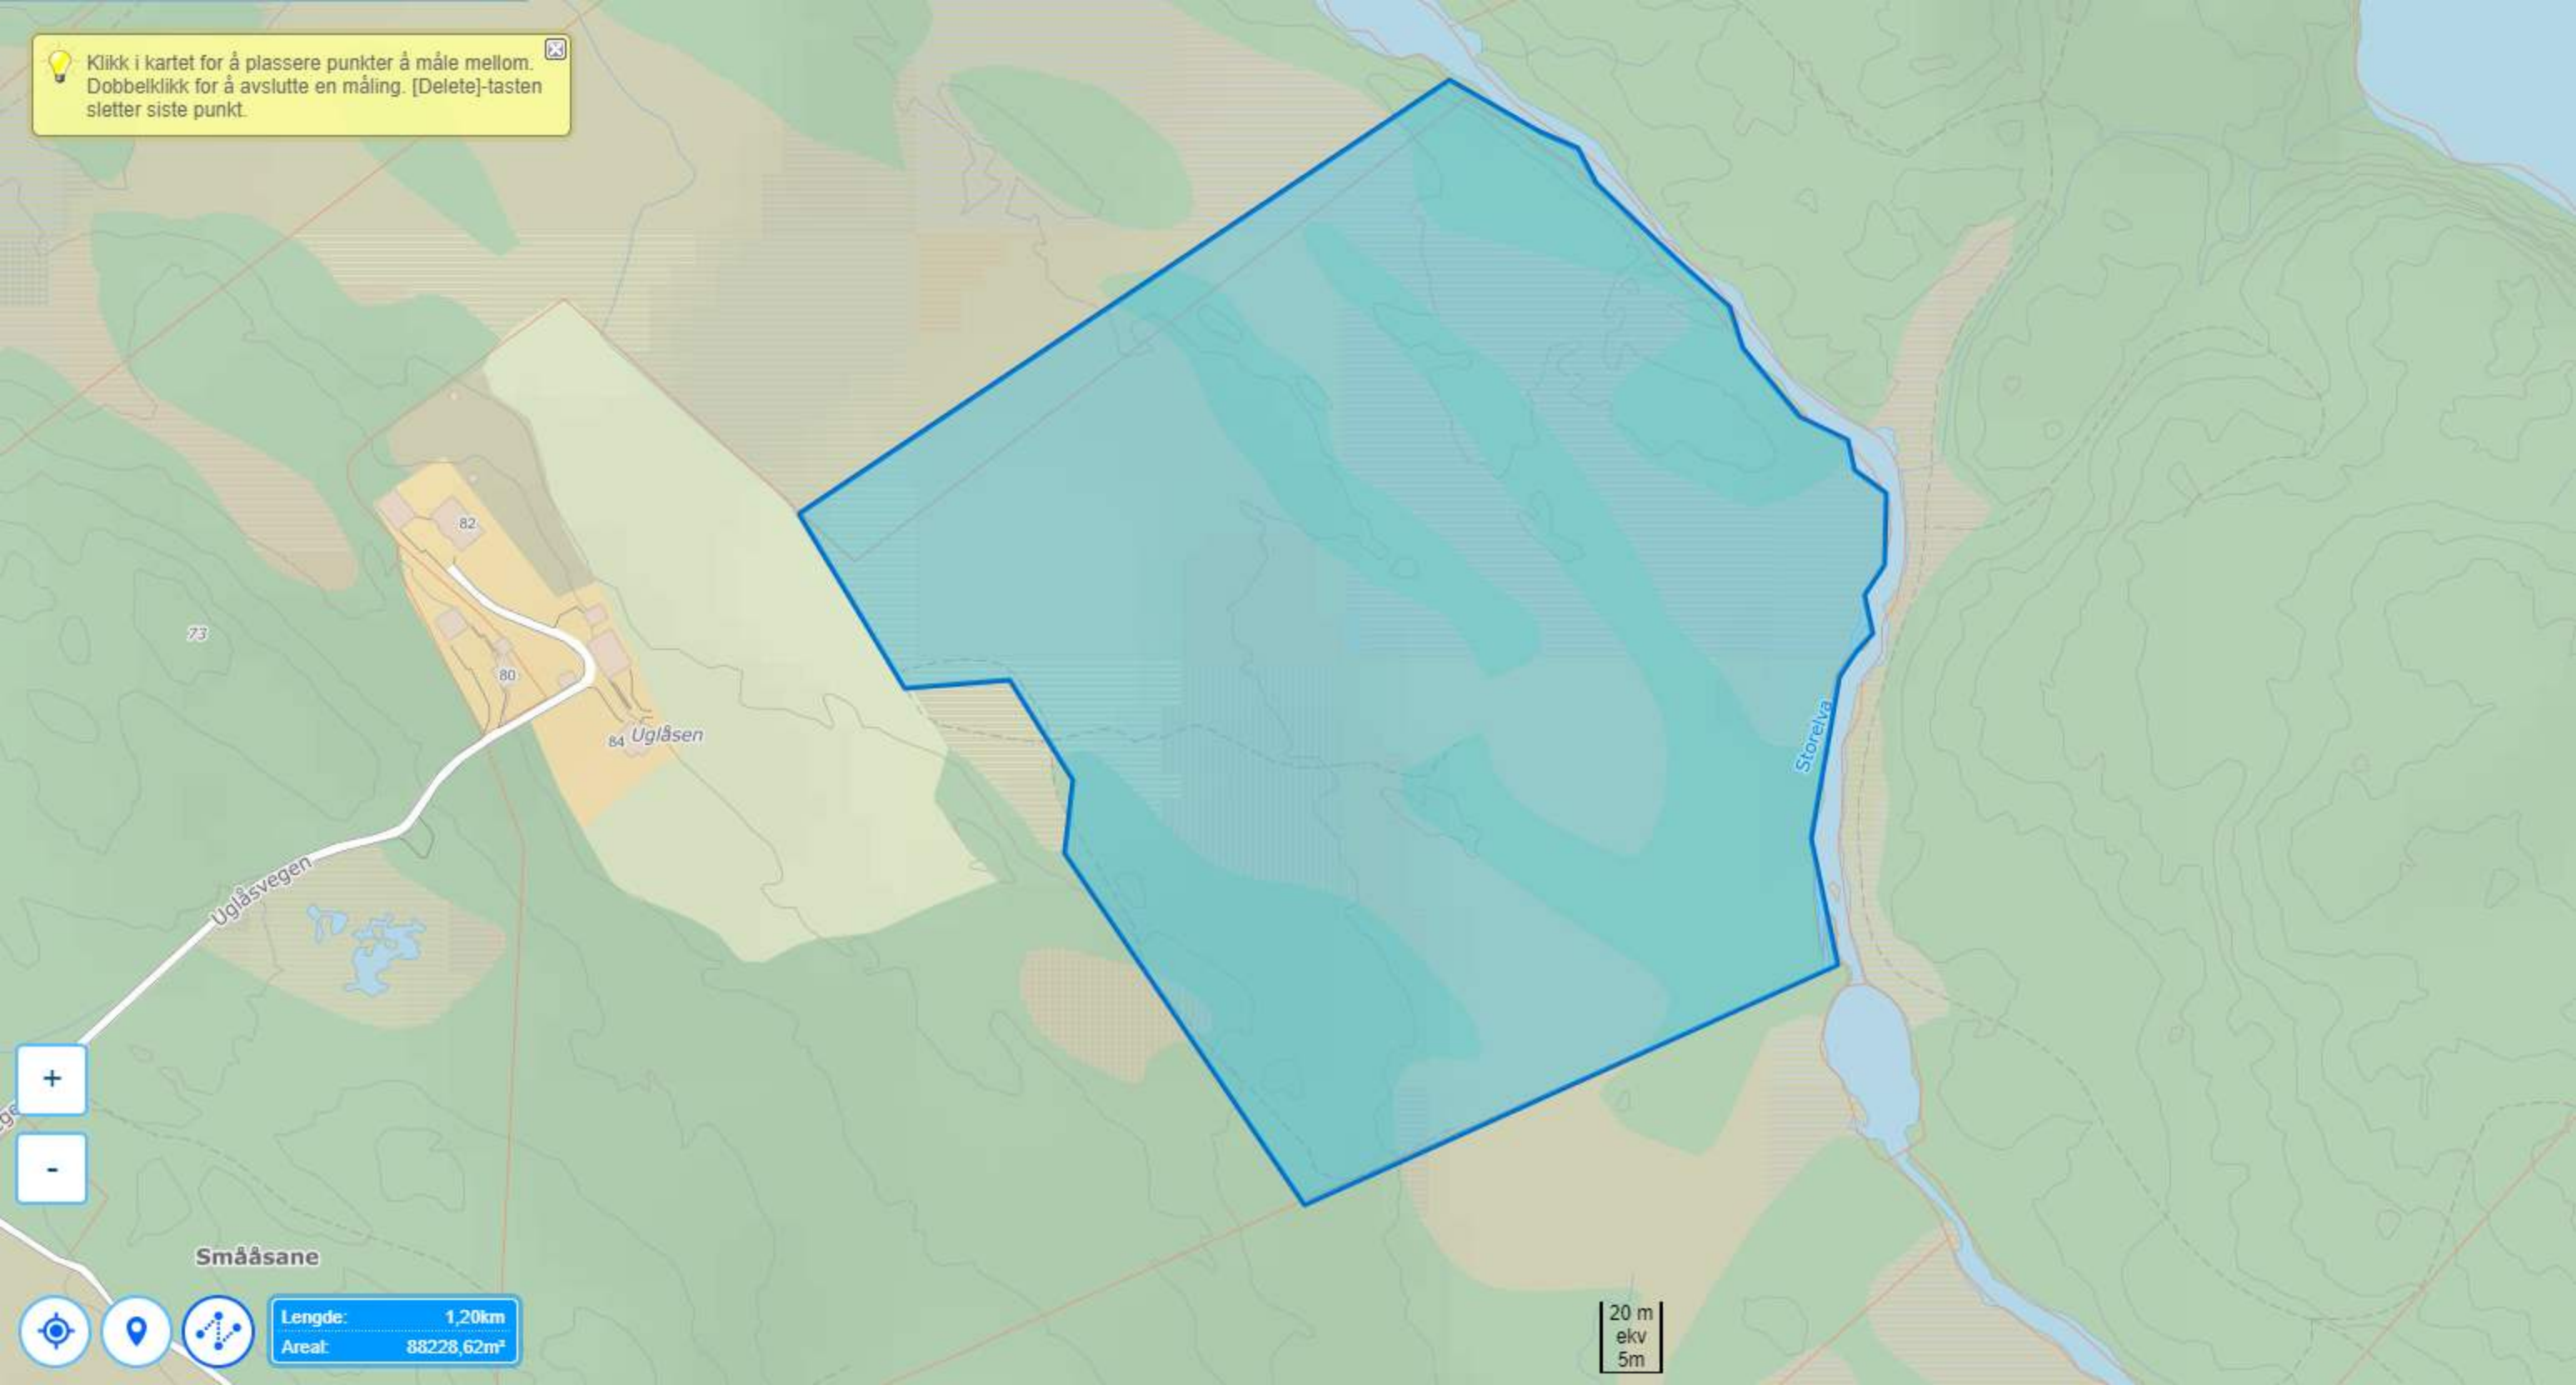

Klikk i kartet for å plassere punkter å måle mellom.
Dobbelklikk for å avslutte en måling. [Delete]-tasten
sletter siste punkt.

73

82

80

84 Uglåsen

Uglåsvegen

Storelva

Smååsane

Lengde: 1,20km
Areal: 88228,62m²

20 m
ekv
5m