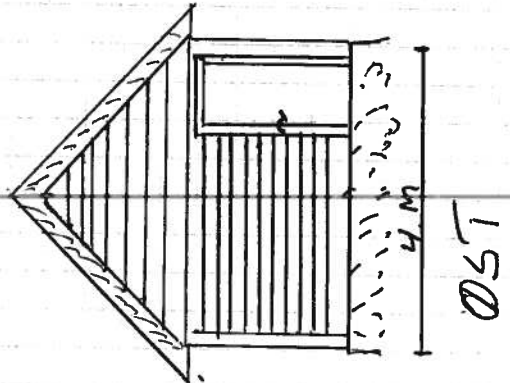

BOD / ATELIER

45 / 353

4.5 M.

KLEDNING 19x148
TAK STEJN H-PANNE