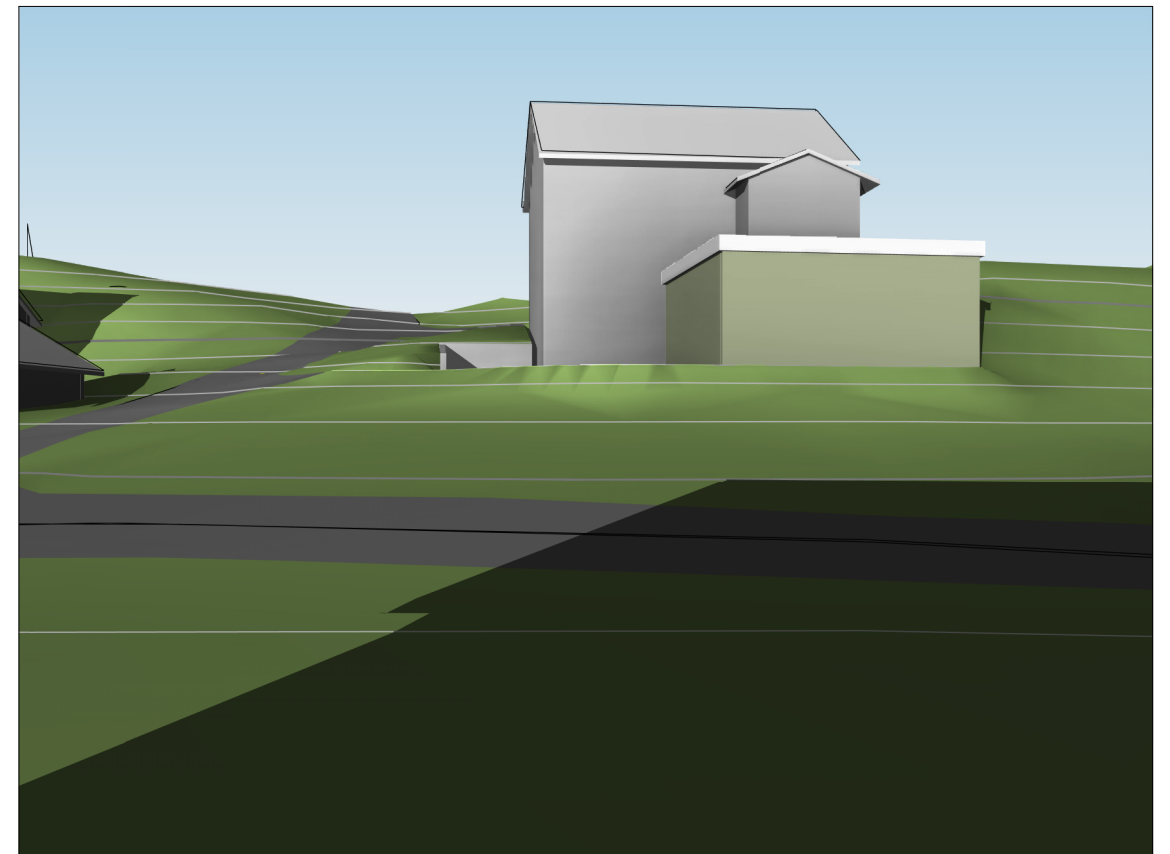

Perspektiv fra nord, Skarsvegen

Perspektiv fra vest, Skarsvegen

Perspektiv fra sør, Skarsvegen

Ny garasje Gnr. 147 Bnr. 87 Sellevoll Alver kommune P. nr. 2006	Perspektiver Forespørsel om forhåndskonferanse Anne Marte Ringheim og Eivind Stuve Skarsvegen 535, 5911 Alversund	Mål / A3
		Tegn.nr A-310
Arkitekt Mette Kyed Thorson		Rev A
Sivilarkitekt MNAL Medlem av Arkitektbedriftene Org.nr 987 788 682 Kvalen 16, N-5955 Lindås Tlf +47 901 48 834 mktho@online.no		Dato 27.10.2020