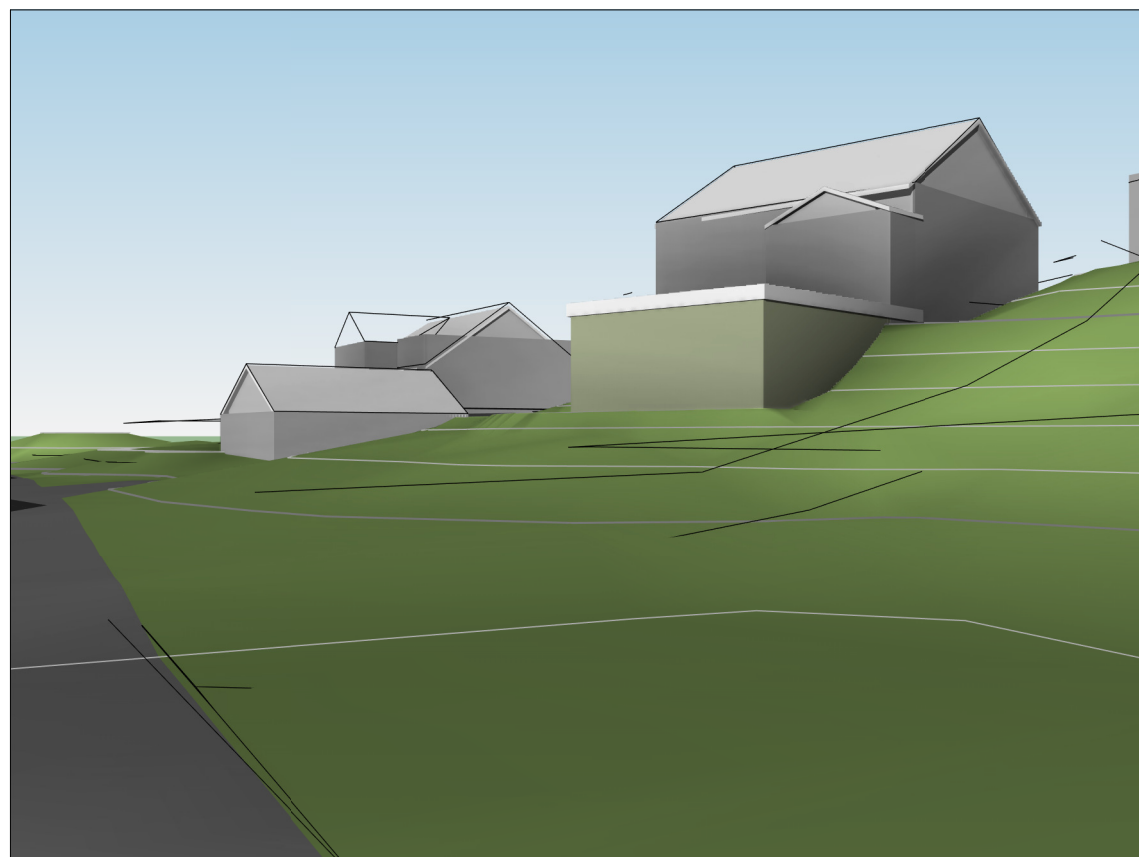

Perspektiv fra nord, Skarsvegen

Perspektiv fra vest, Skarsvegen

Perspektiv fra sør, Skarsvegen

Ny garasje Gnr. 147 Bnr. 87 Sellevoll Alver kommune P. nr. 2006	Perspektiver Forespørsel om forhåndskonferanse Anne Marte Ringheim og Eivind Stuve Skarsvegen 535, 5911 Alversund	Mål / A3
		Tegn.nr A-310
Arkitekt Mette Kyed Thorson		Rev A
Sivilarkitekt MNAL Medlem av Arkitektbedriftene Org.nr 987 788 682 Kvalen 16, N-5955 Lindås Tlf +47 901 48 834 mktho@online.no		Dato 27.10.2020