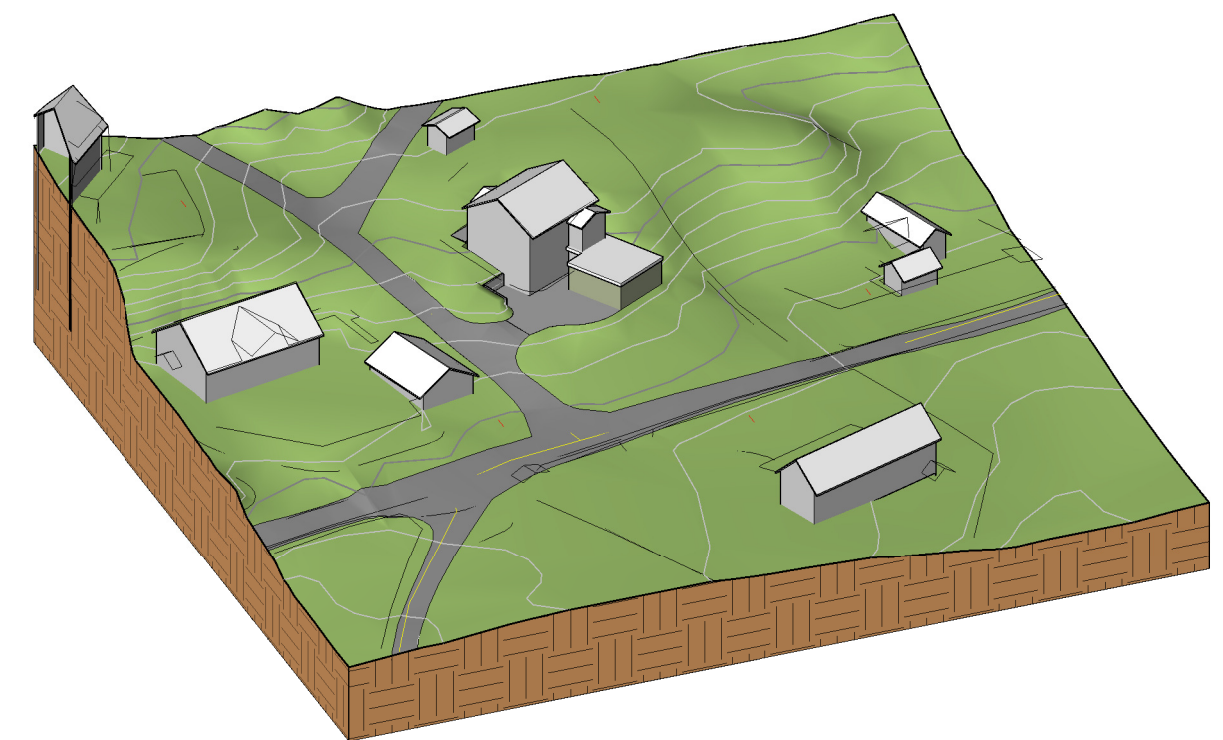

Perspektiv fra nord, Skarsvegen

Perspektiv fra vest, Skarsvegen

Perspektiv fra sør, Skarsvegen

Ny garasje Gnr. 147 Bnr. 87 Sellevoll Alver kommune P. nr. 2006	Perspektiver Forespørsel om forhåndskonferanse Anne Marte Ringheim og Eivind Stuve Skarsvegen 535, 5911 Alversund	Mål / A3
		Tegn.nr A-310
Arkitekt Mette Kyed Thorson		Rev A
Sivilarkitekt MNAL Medlem av Arkitektbedriftene Org.nr 987 788 682 Kvalen 16, N-5955 Lindås Tlf +47 901 48 834 mktho@online.no		Dato 27.10.2020