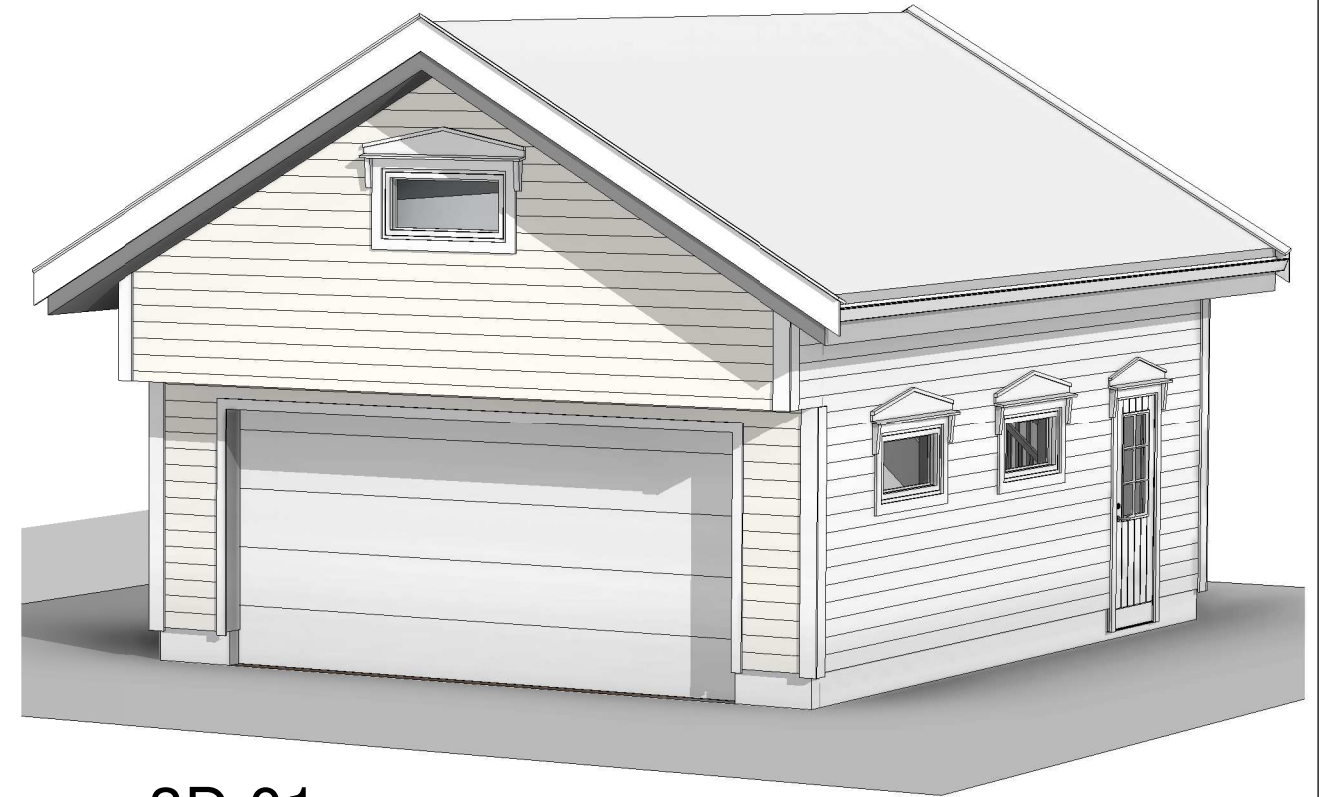

1 Fasade mot vest
1 : 100

2 Fasade mot sør
1 : 100

3 Fasade mot øst
1 : 100

4 Fasade mot nord
1 : 100

5 3D 01

6 3D 02

Dato 20.10.2020	DAK R. Sætre	Målenhet mm	Målestokk A3	Oddvar Haukeland Vetåsvegen 43, 5938 Sæbøvågen
Fiinavn -	Underlag -	Godkjent -	1:100	

Garasje
GBnr.: 484/1, Alver kommune. Vetåsvegen 43.
Fasade og 3D

01698-A102A