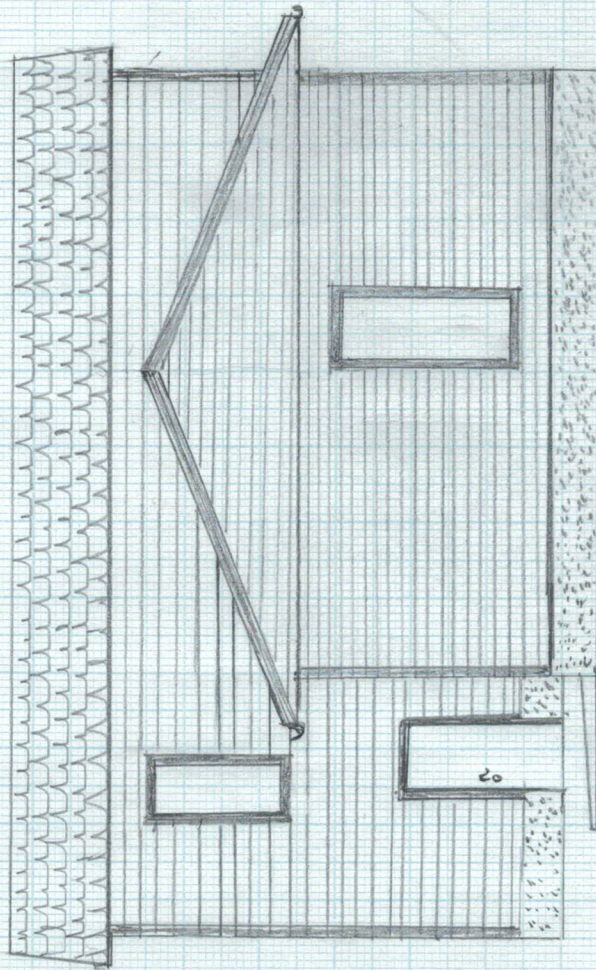

Fasade øst Sagbruk

Arild Aase 2019

Arild Aase

Fasade mot nord

Sagbruek Aird Aase  
2019

Takvinkel 23°

Faade sor

Sagbunk 2019

1:100

Plan / Ringmur Sagbruke Aasegarden august 2018

Ringmur 15 cm, 60 cm høy, armeret

Anild Aase

Snitt Sagbruk Aasgarden, Aird Aase 2020