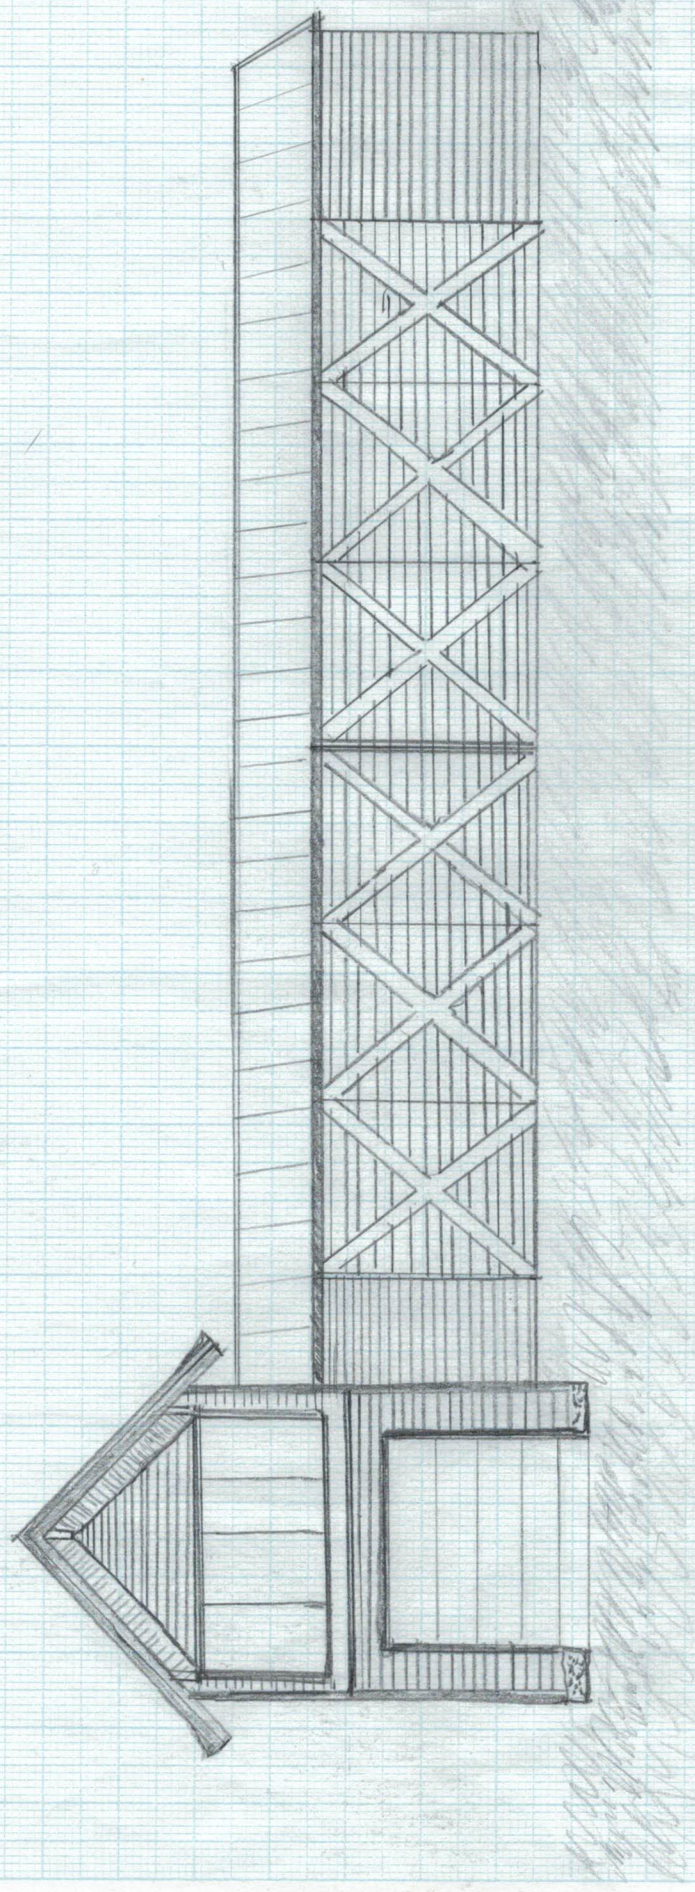

Fasade øst Sagbruk

Arild Aase 2019

Arild Aase

Fasade mot nord

Sagbruek Aird Aase  
2019

Takvinkel 23°

Faade sor

Sagbunk 2019

1:100

Plan / Ringmur Sagbruke Aasegarden august 2018

Ringmur 15 cm, 60 cm høy, armeret

Anild Aase

Snitt Sagbruk Aasgarden, Aird Aase 2020