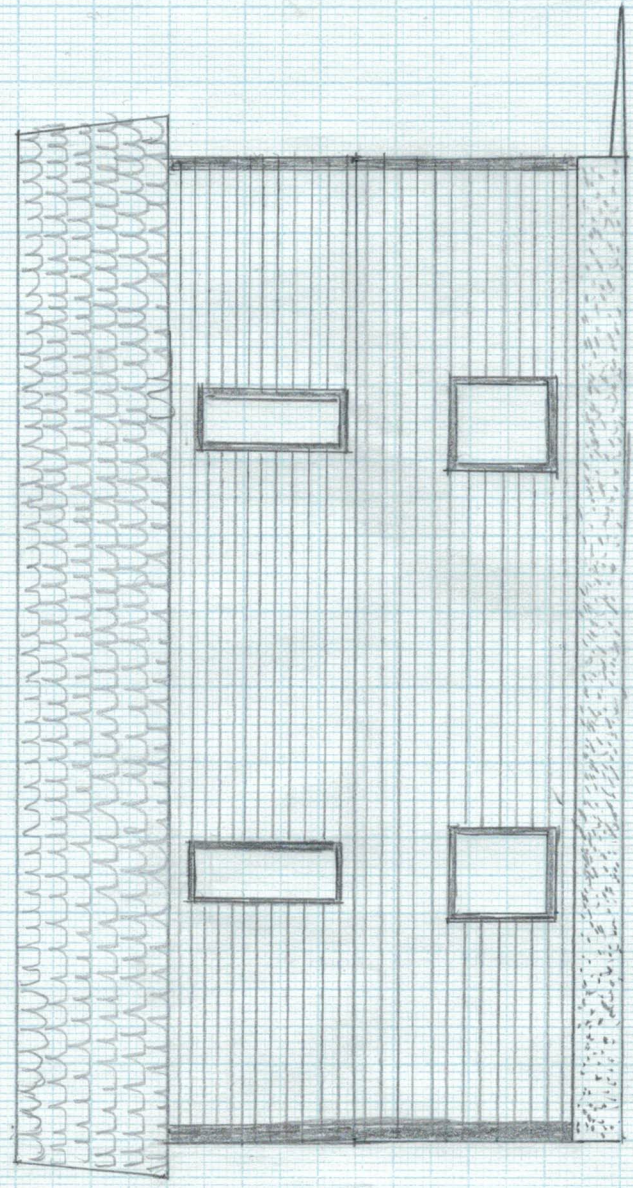

Fasade øst Sagbruk

Arild Aase 2019

Arild Aase

Fasade mot nord

Sagbruek Aird Aase  
2019

Takvinkel 23°

Faade sor

Sagbunk 2019

1:100

Plan / Ringmur Sagbruke Aasegarden august 2018

Ringmur 15 cm, 60 cm høy, armeret

Anild Aase

Snitt Sagbruk Aasgarden, Aird Aase 2020