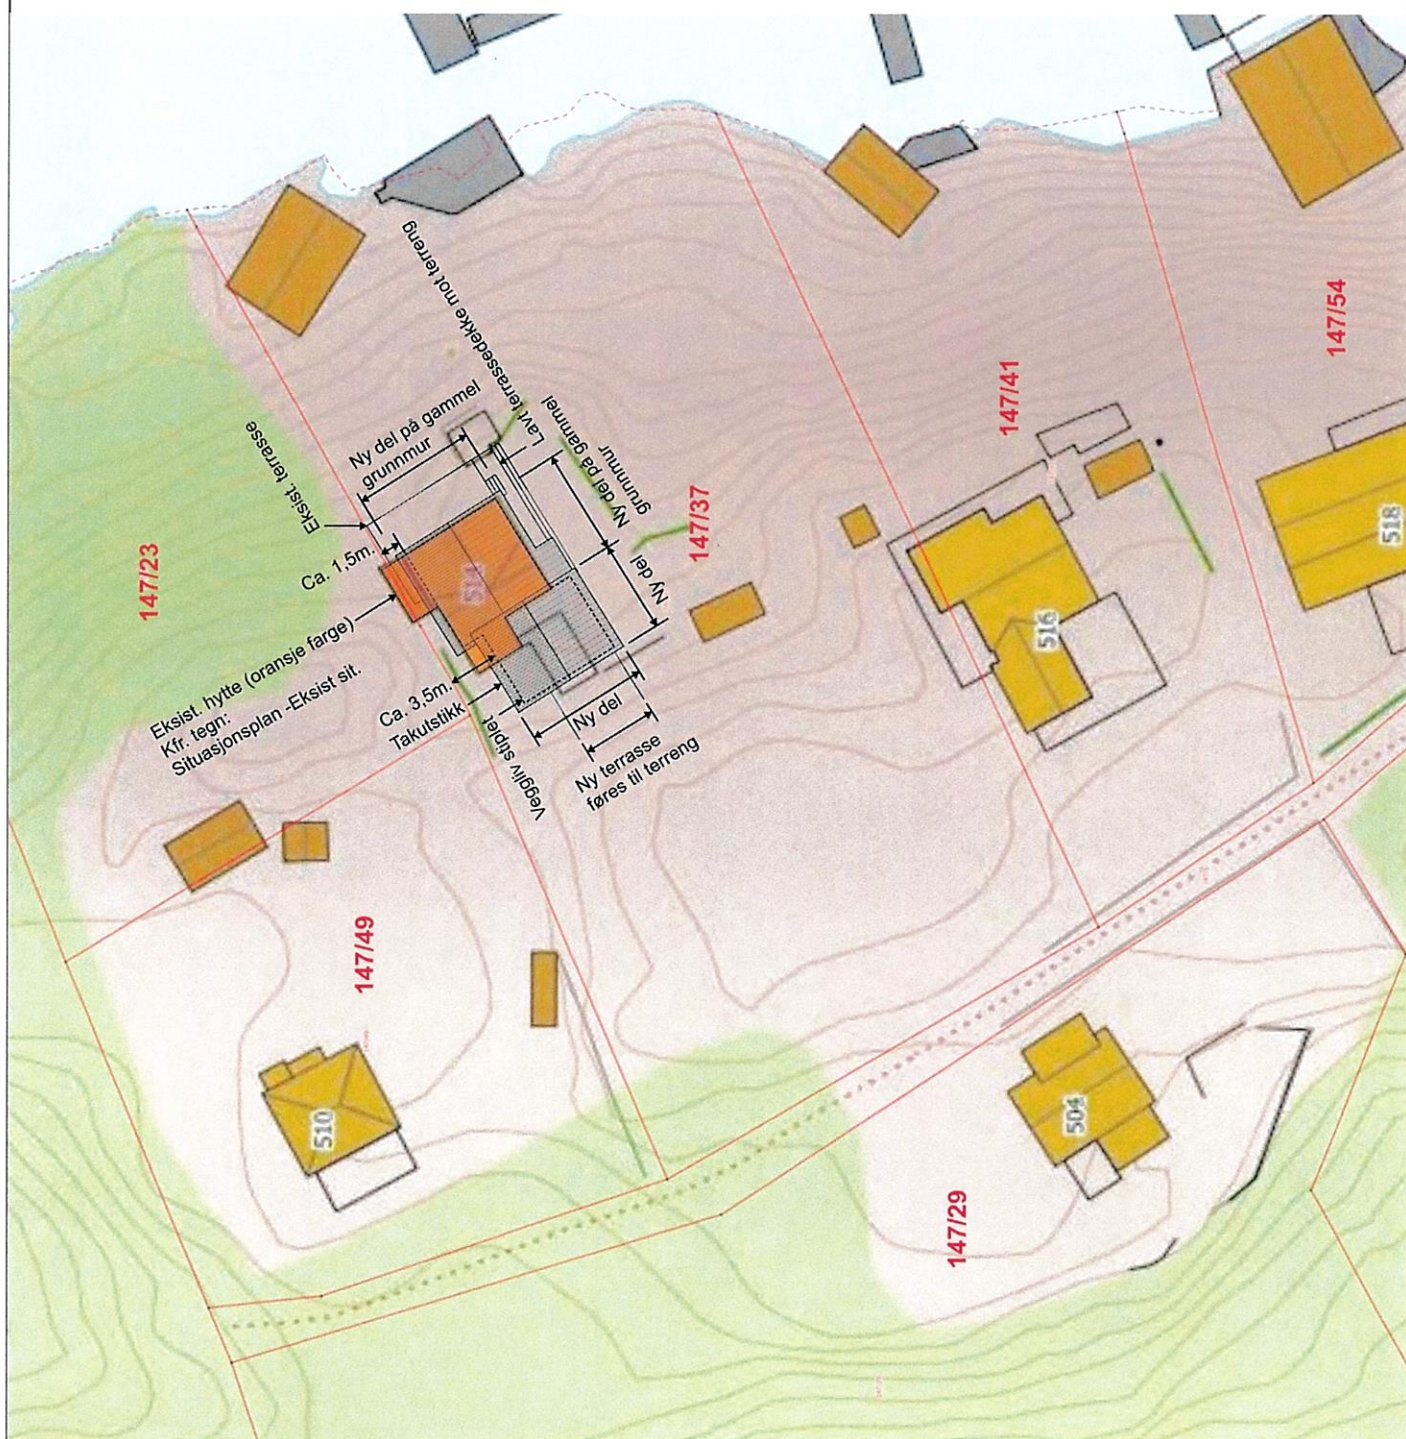

Siv og Lasse Dale
Ombygging og tilbygg hytte
Lammavågen Alver G_nr_147 B_nr_37

Situasjonsplan -Eksist. sit.

Tegn.status: **Skisseunderlag**

M=1:500 Dato:25.09.20

Vedlegg: D1

Siv og Lasse Dale
Ombygging og tilbygg hytte
Lammavågen Alver G_nr_147 B_nr_37

Situasjonsplan -Ny sit.

Tegn.status: **Skisseunderlag**

M=1:500 Dato:25.09.20 Rev: 22.11.20

Vedlegg: D2