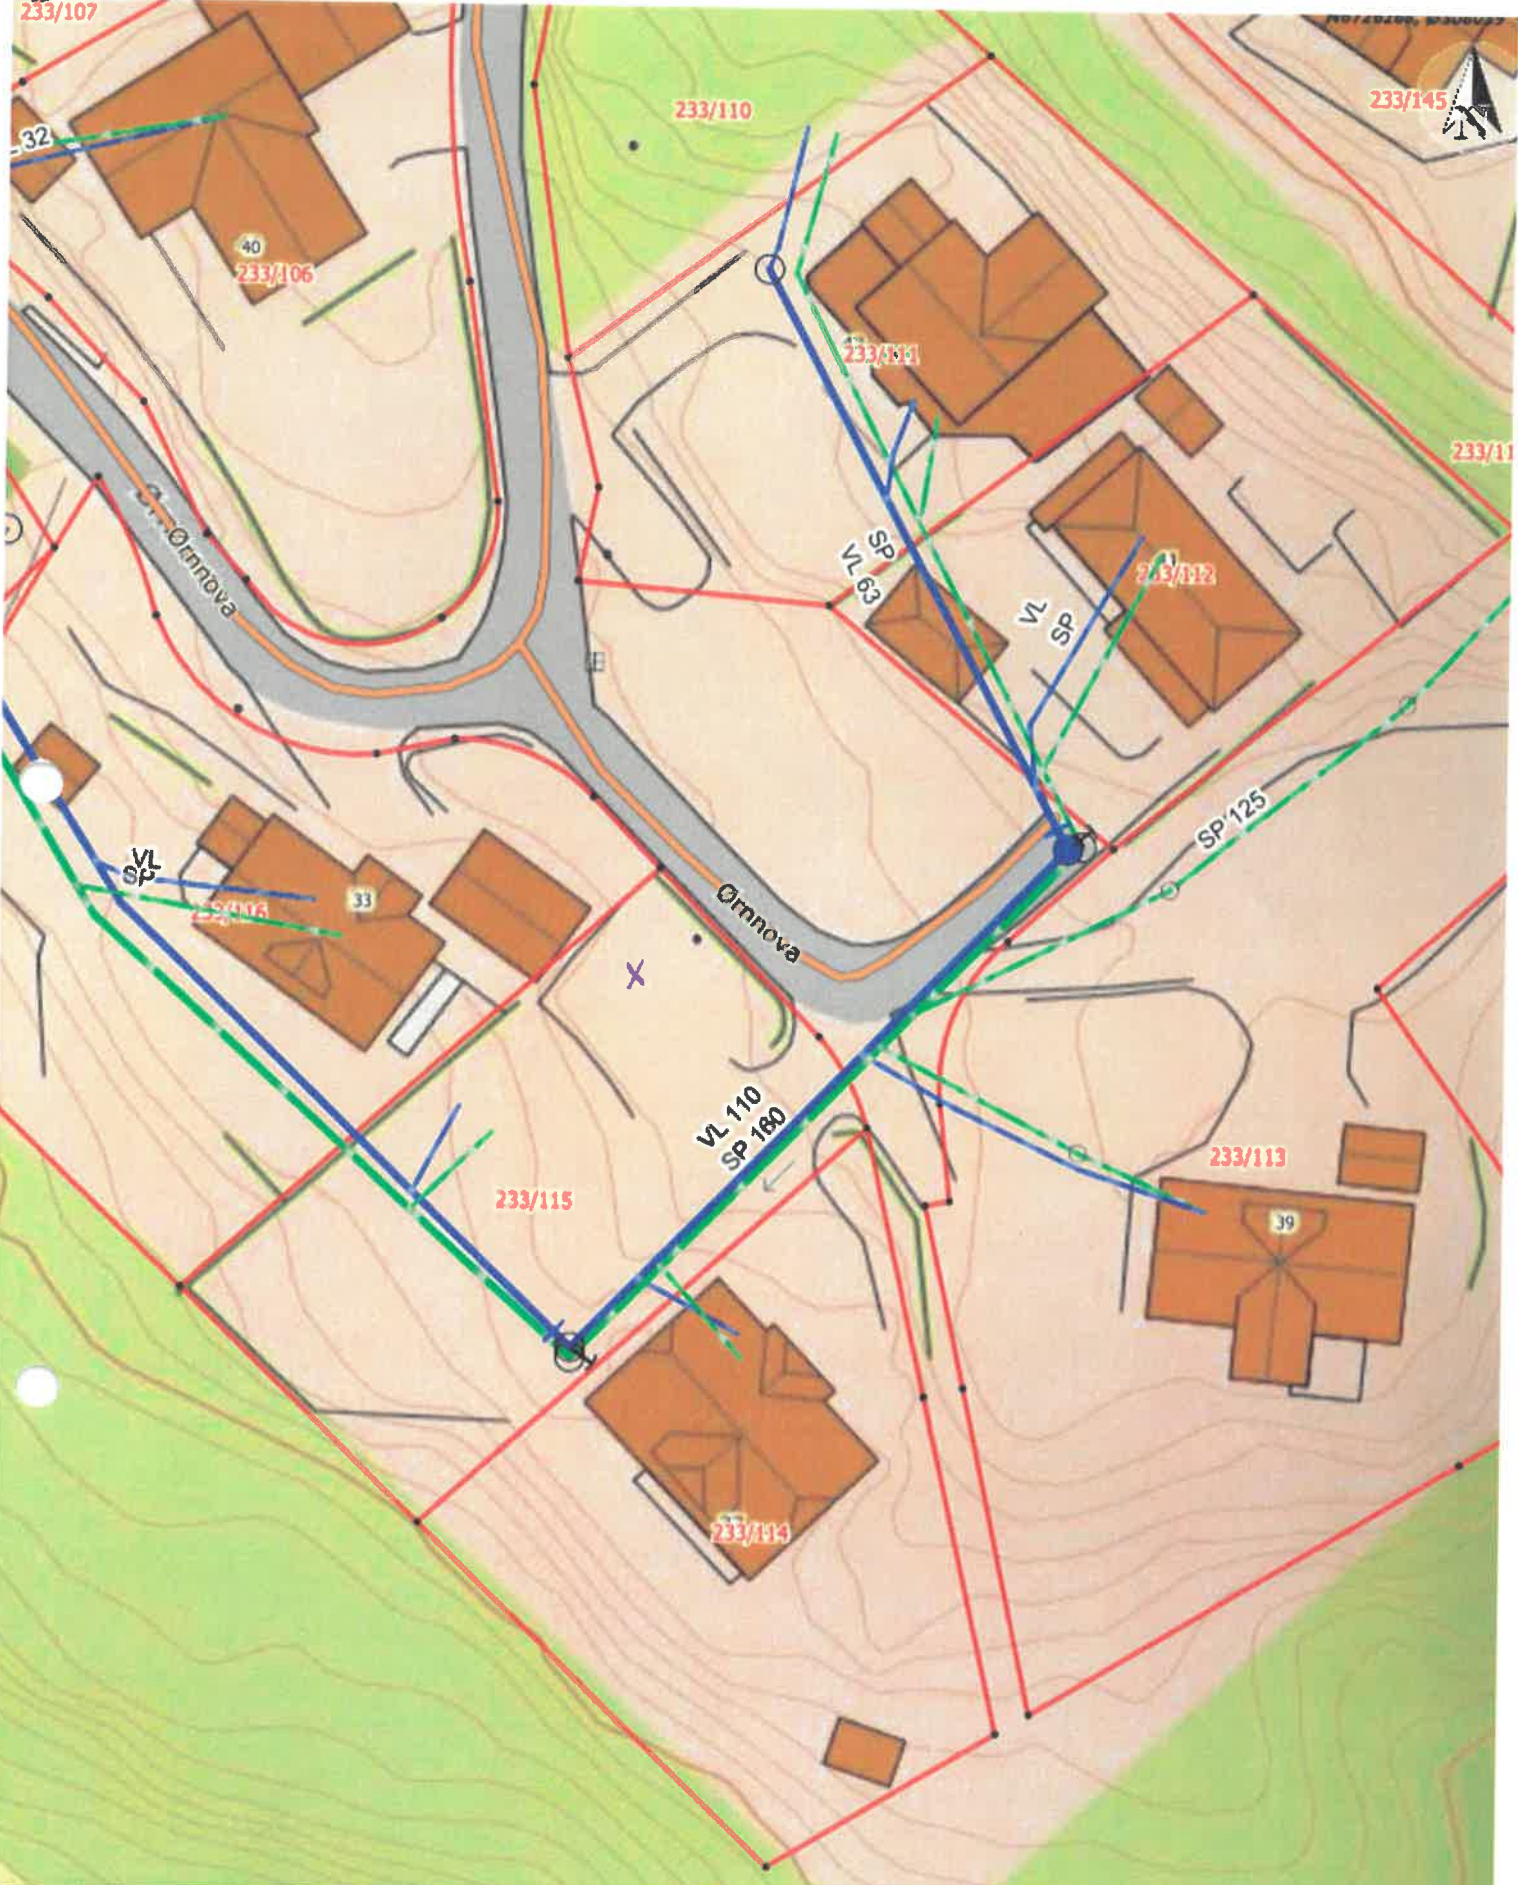

Situasjonskart -

18.11.2020

Knut Inge Hindenes

Nhdigi.no

Dato: 30-09-2020

Målestokk: 1:500

15m

Situasjonskart -

NHdigi.no

Dato: 17-09-2020

Målestokk: 1:500