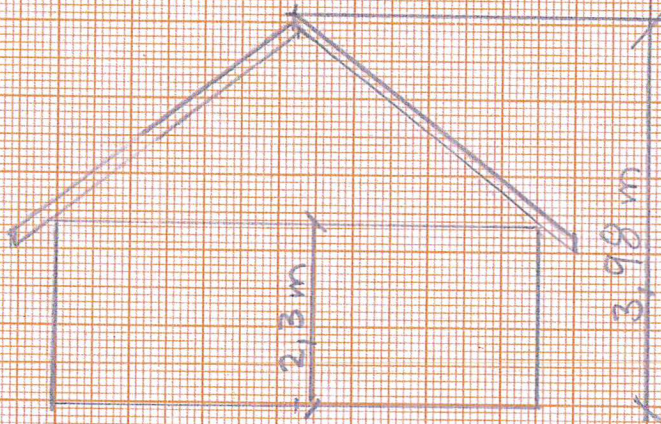

Høyde på møre og
høyde innvendig

Garsje	Stallene 9
gnr 188/83	tegn. v. O.T
Jan Ove Teigland	Mål 1:100

plan tegning

Garasje	Stallene 9
gbnr 188/83	trsn V.O.F.
Jan Ole Teigstad	Mål 1:100