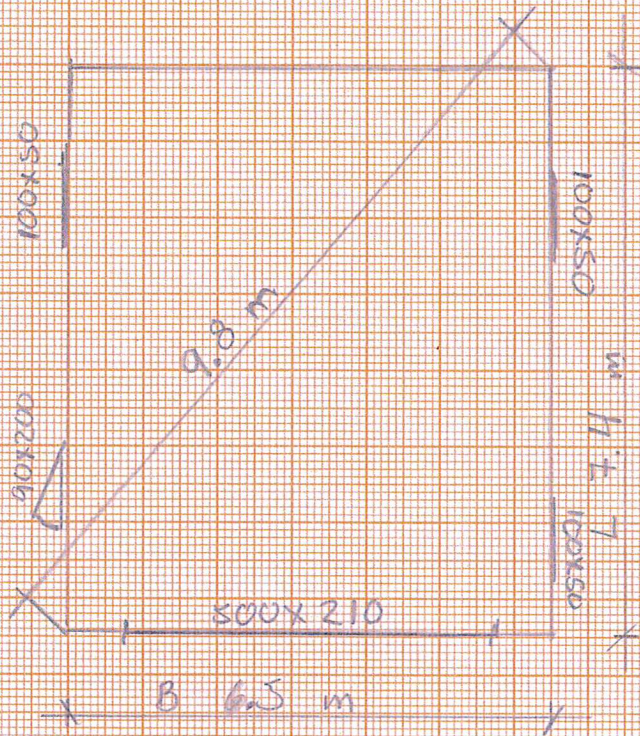

Høyde på møre og
høyde innvendig

Garsje	Stallene 9
gnr 188/83	tegn. v. O.T
Jan Ove Teigland	Mål 1:100

plan tegning

Garasje	Stallene 9
gbnr 188/83	trsn V.O.F.
Jan Ole Teigstad	Mål 1:100