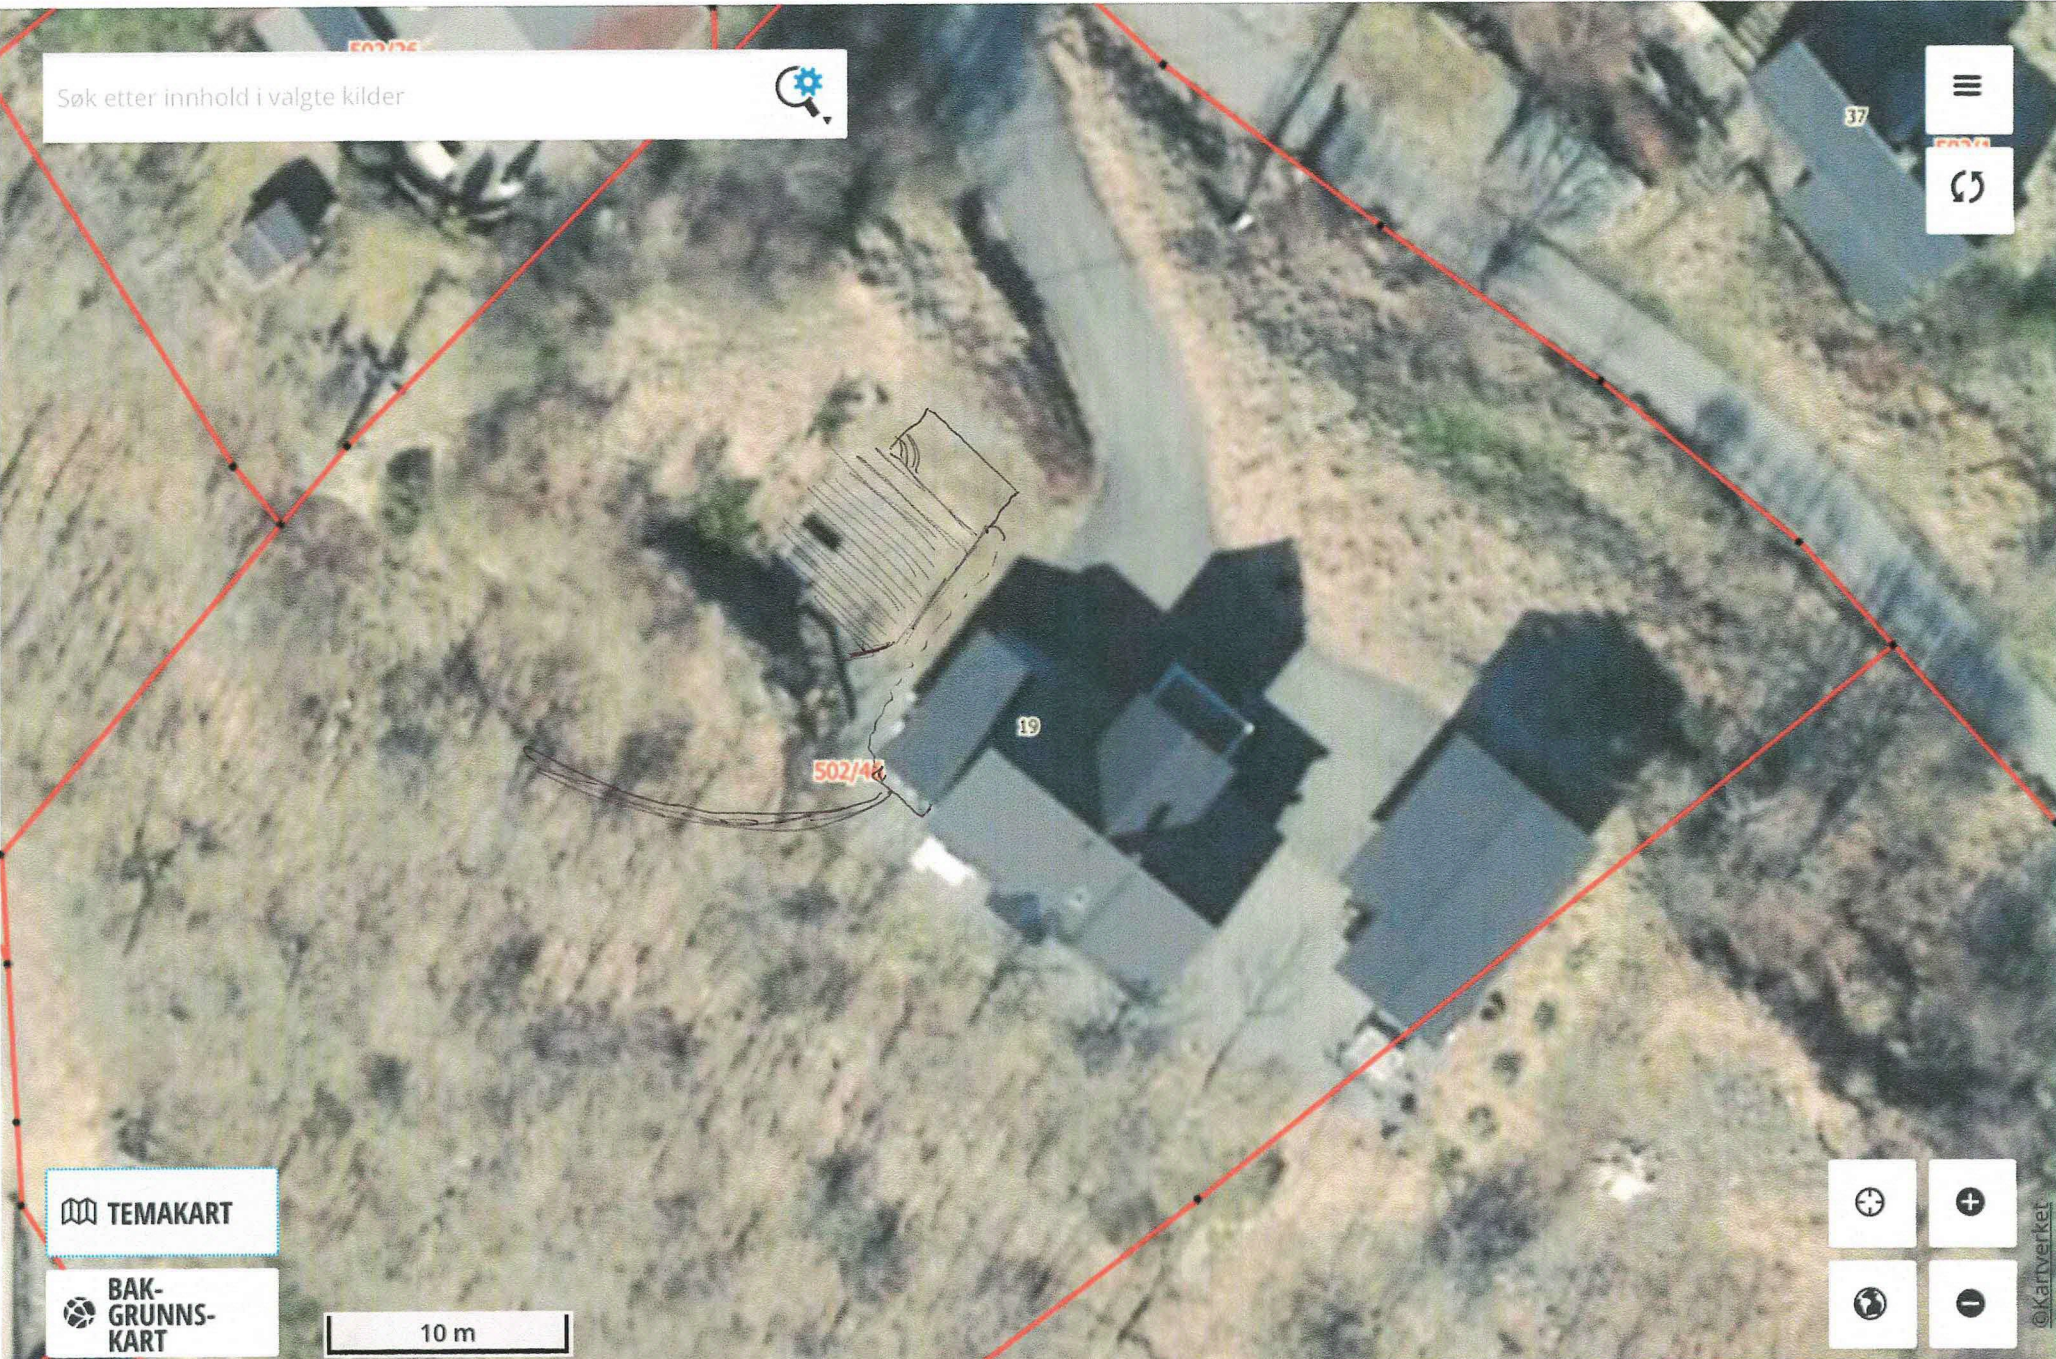

15.9.2020

AA

nordhordlandskart.no

Vedlegg 1

Søk etter innhold i valgte kilder

37

hussag  
terasser  
Gårdstunet

Ved femmin blir rommet til en gang her

teknisk rom m/kontorlogg  
alvundromen 50

41 Vedre Valderneset

TEMAKART

BAKGRUNNSKART

10 m

©Kartverket

AA

Vedlegg I

Søk etter innhold i valgte kilder

TEMAKART

BAK-GRUNNSKART

10 m