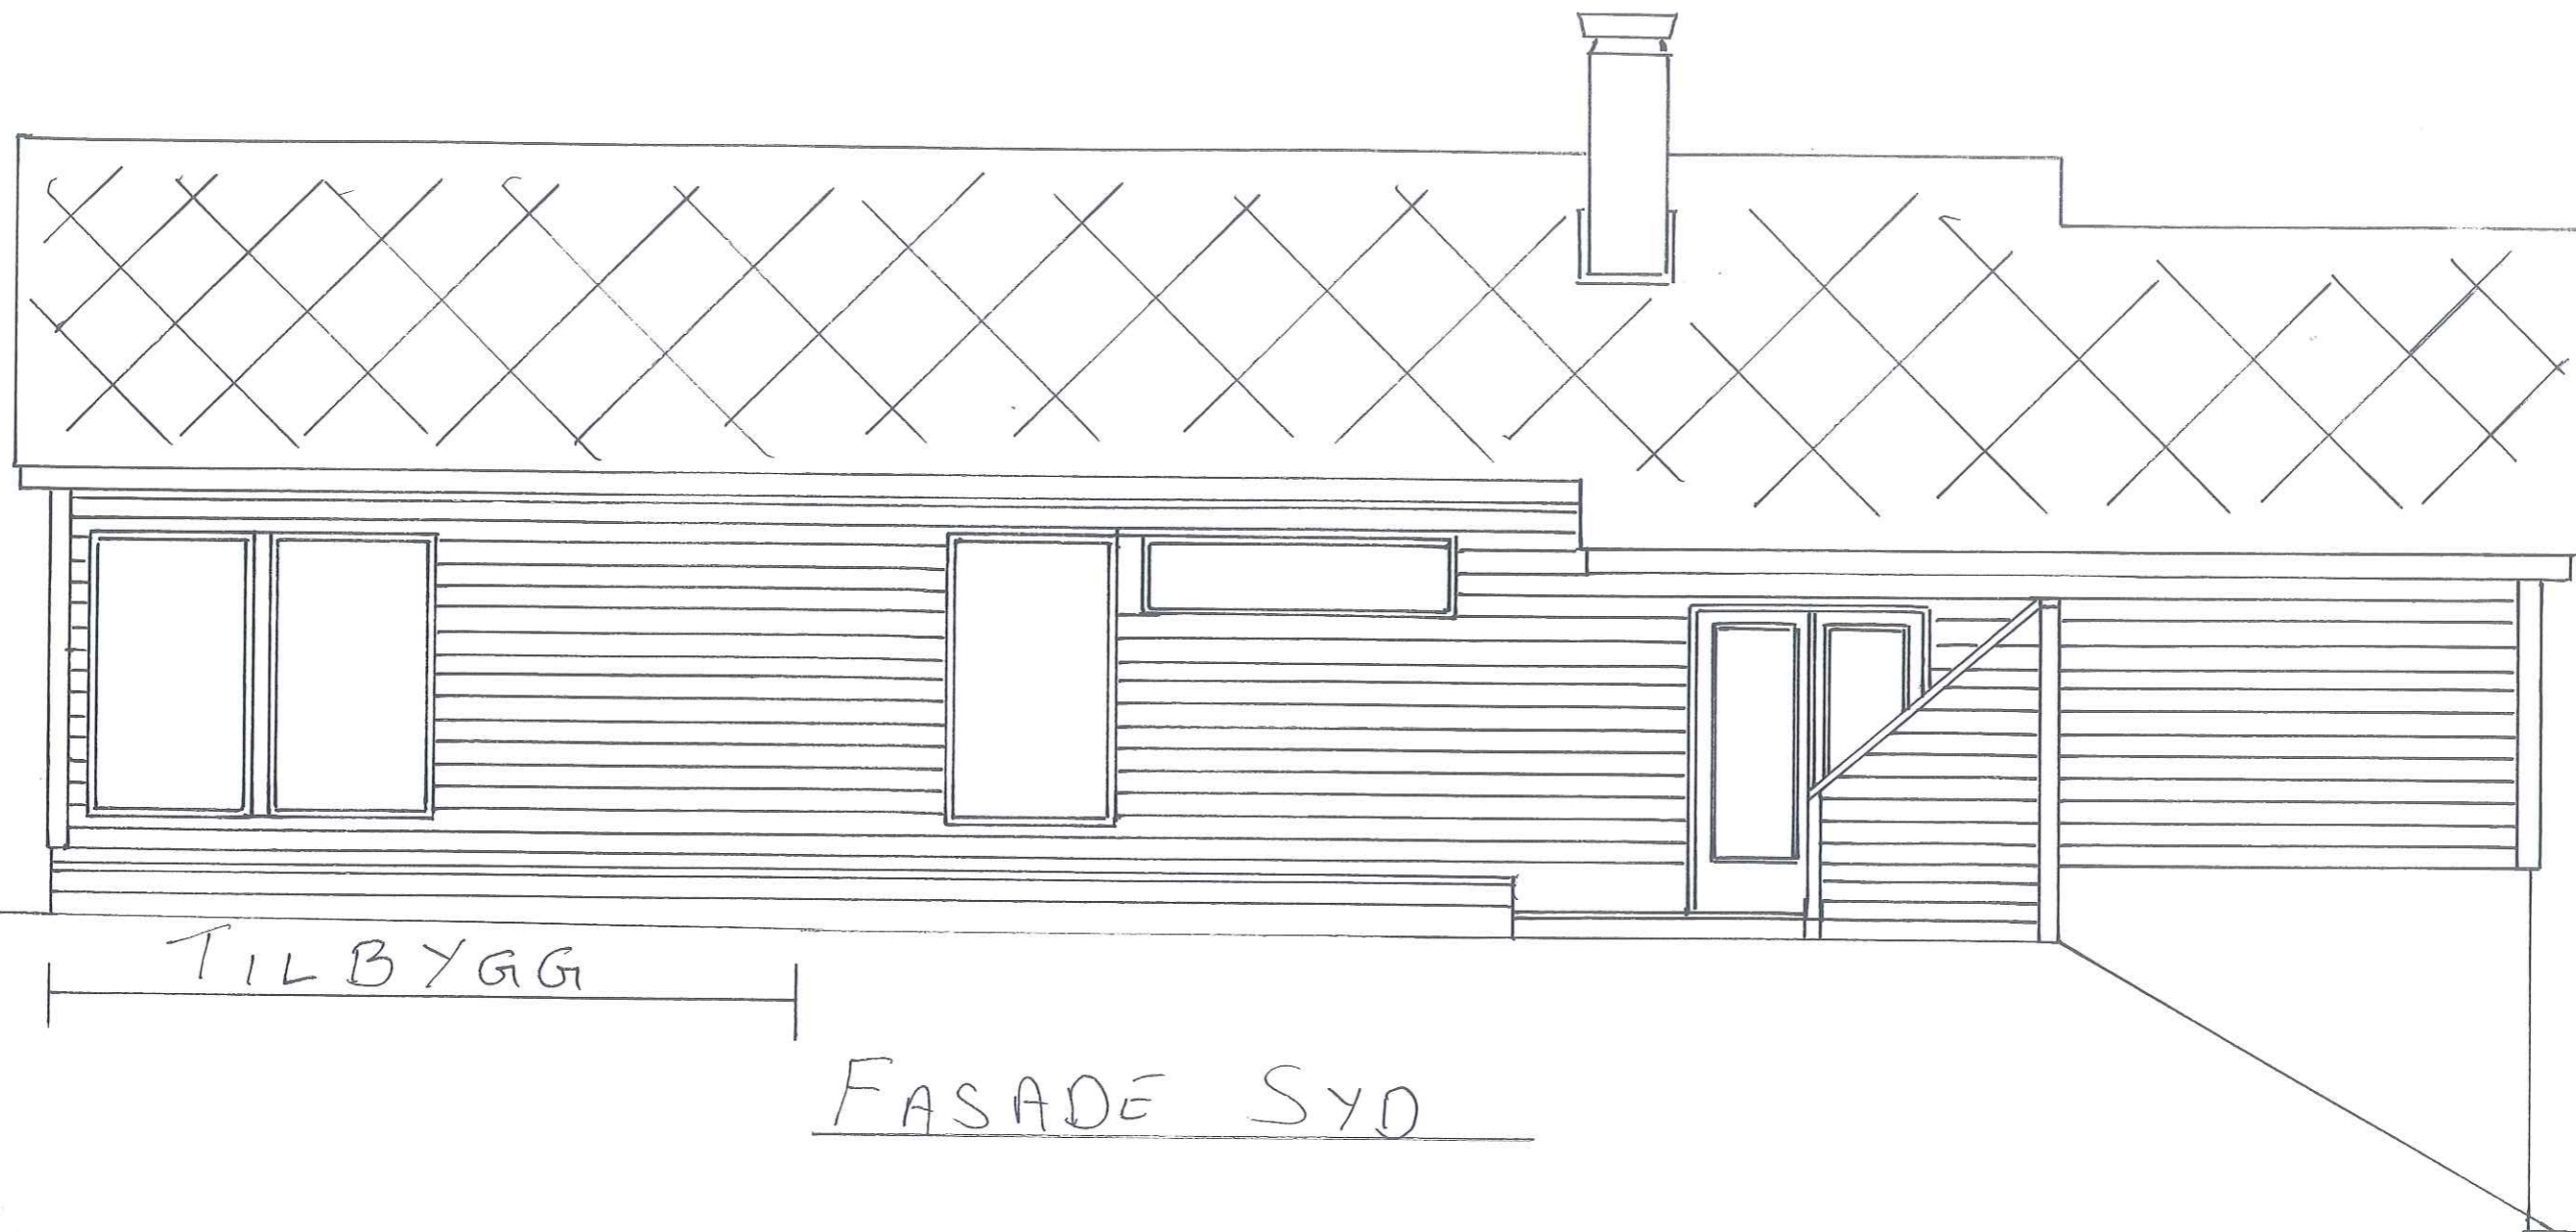

FASADE NORD

TILBYGG

20.11.20	ERLING ARSØTH Vidar H.	1:50	G.nr 139/B.nr 64
FASADE NORD ERLING ARSØTH SILJE S.M. ARSØTH			ALVER KOMMUNE 4631

20.11.20	ERLING ARSETH Vider 46		1:50	G.nr 139 / B.nr 64
FASADE SYD				
ERLING ARSETH				
SILJE J. M. ARSETH				ALVER KOMMUNE 4631

FASADÉ AUST

FASADÉ VEST

20.11.20	ERLIND NISSEN Ved. M.		1:50	Gnr 139 / B.nr 64
FASADER AUST / VEST				
ERLIND NISSEN				
SILJE S. M. NISSEN				
				ALVER KOMMUNE 4631