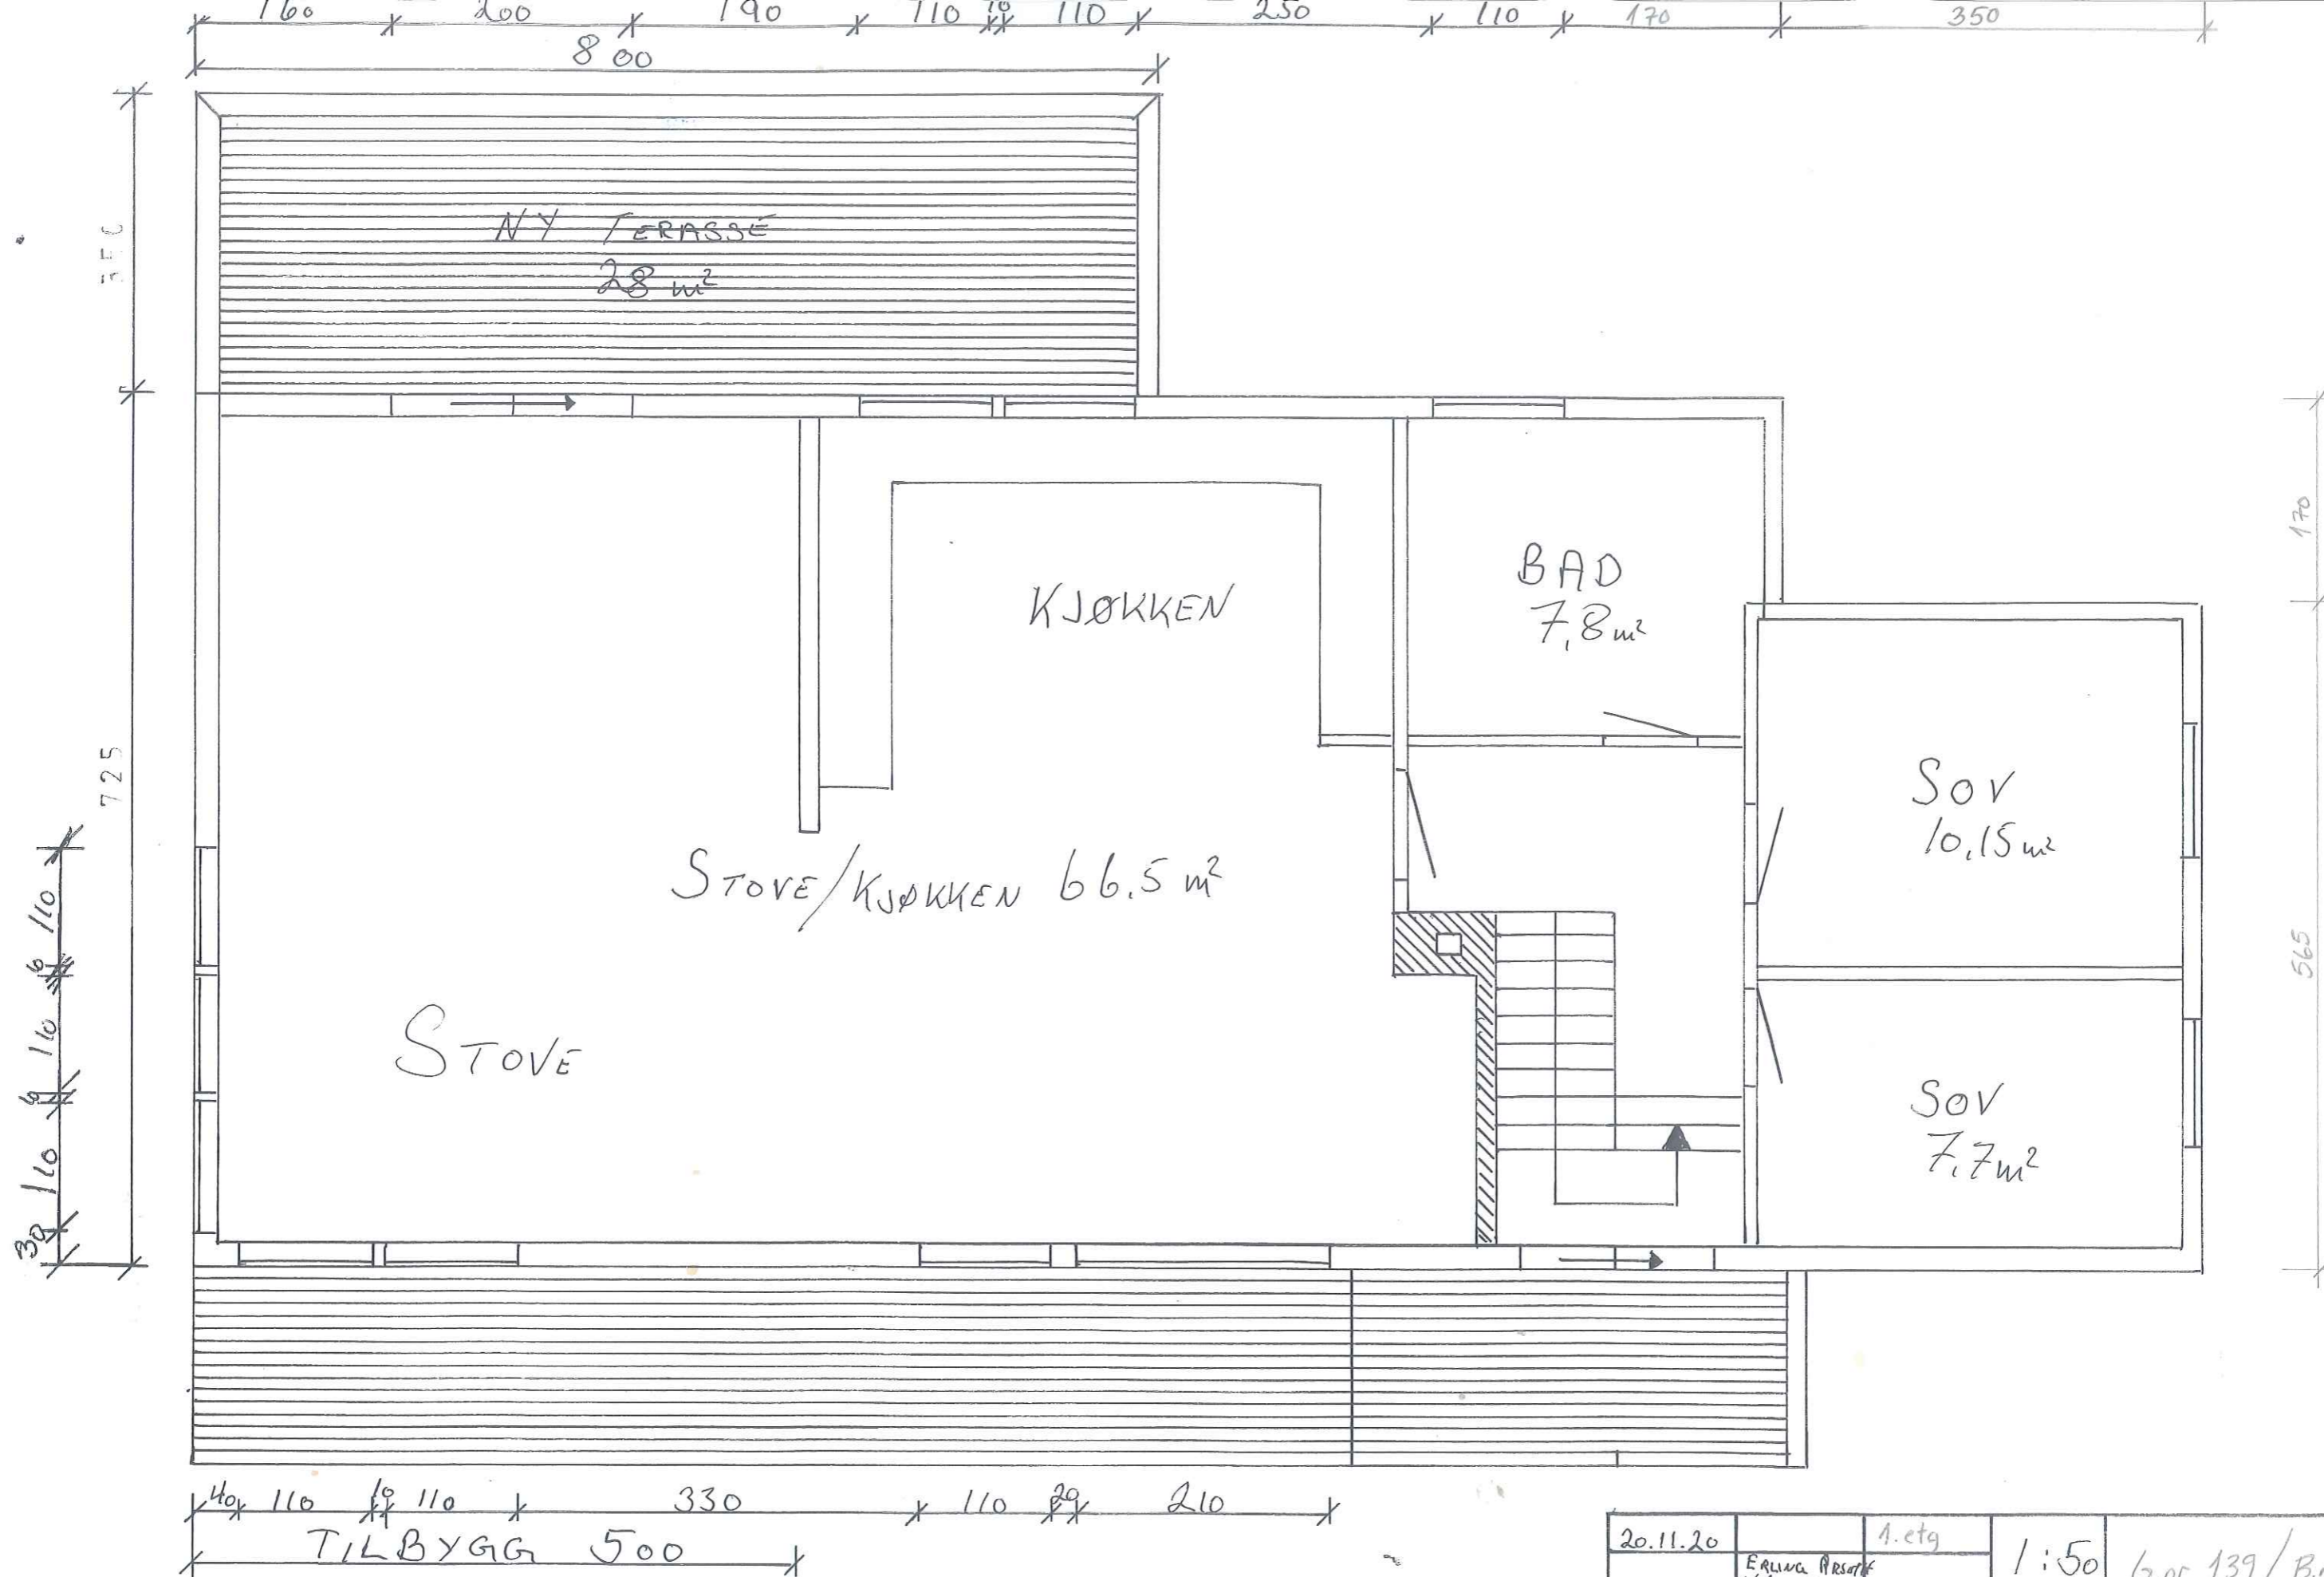

20.11.20	ERLING ÅRSØTH videreg.	KJELLER	1:50	G.nr 139/B.nr 64
PLANTEGNING UNDERETASJE				
ERLING ÅRSØTH				
SILJE S.M. ÅRSØTH				ALVER KOMMUNE 4631

20.11.20	Erlina Årsøth Vidar M.	1. etg	1:50	G.nr 139/B.nr 64
PLANTEKNIKA TILBYGG				
ERLINA ÅRSØTH				
SILJE J. M. ÅRSØTH				ALVER KOMMUNE 4631