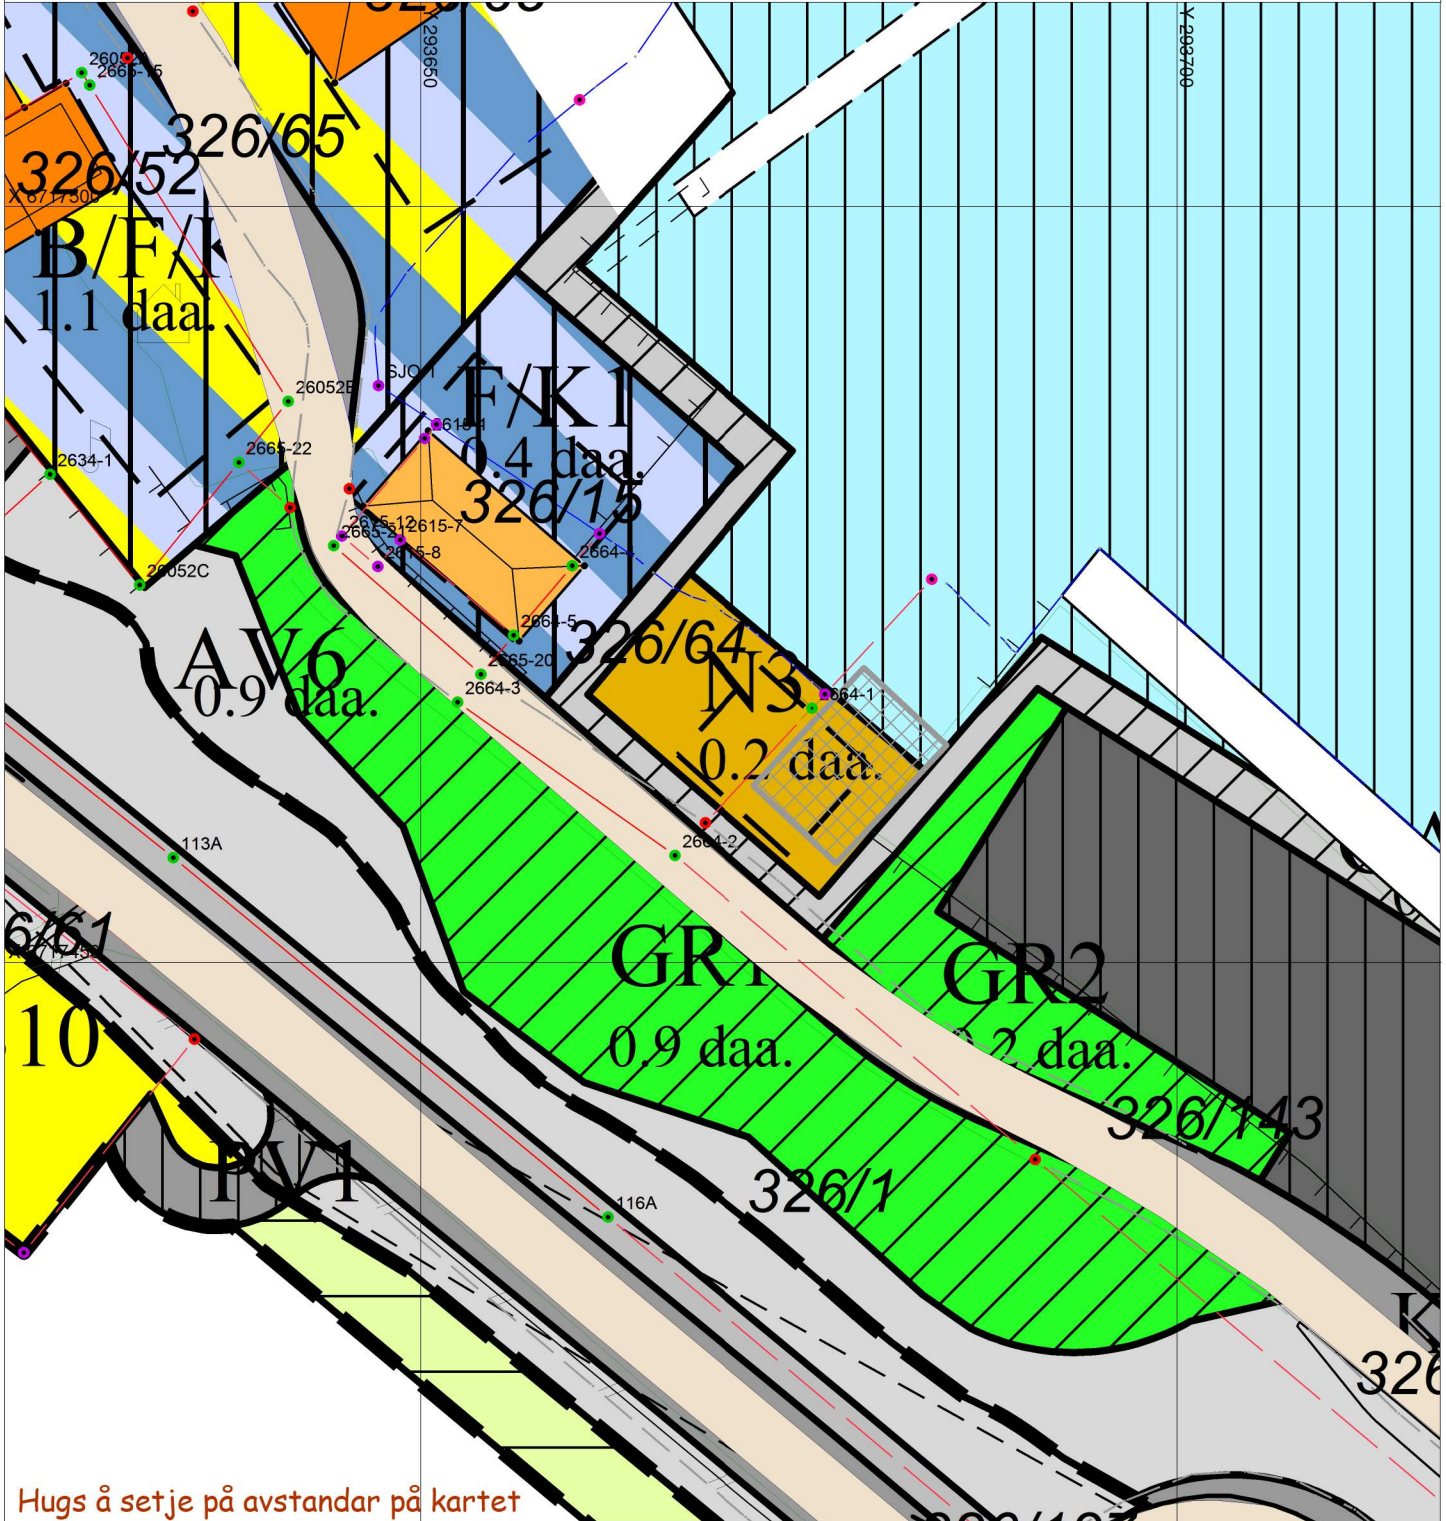

SITUASJONSKART

Gnr/Bnr: Gbnr 326/82
Adresse:
Eigar/søkar: Litlebergen båtforening

Kvalitet :

Målestokk: 1:500
Dato: 11.01.2021

Gjeldande plan : Reguleringsplan for Litlebergen gnr 26 bnr 1 m.fl.

Planformål :

Vår referanse:

	Gjerde		Bolighus
	Usikker eigedomsgranse		Andre bygg
	Målt eigedomsgranse		

Sign. ....

Hugs å setje på avstandar på kartet

SITUASJONSPLAN

Tiltak

Underskrift Situasjonsplan

Dato